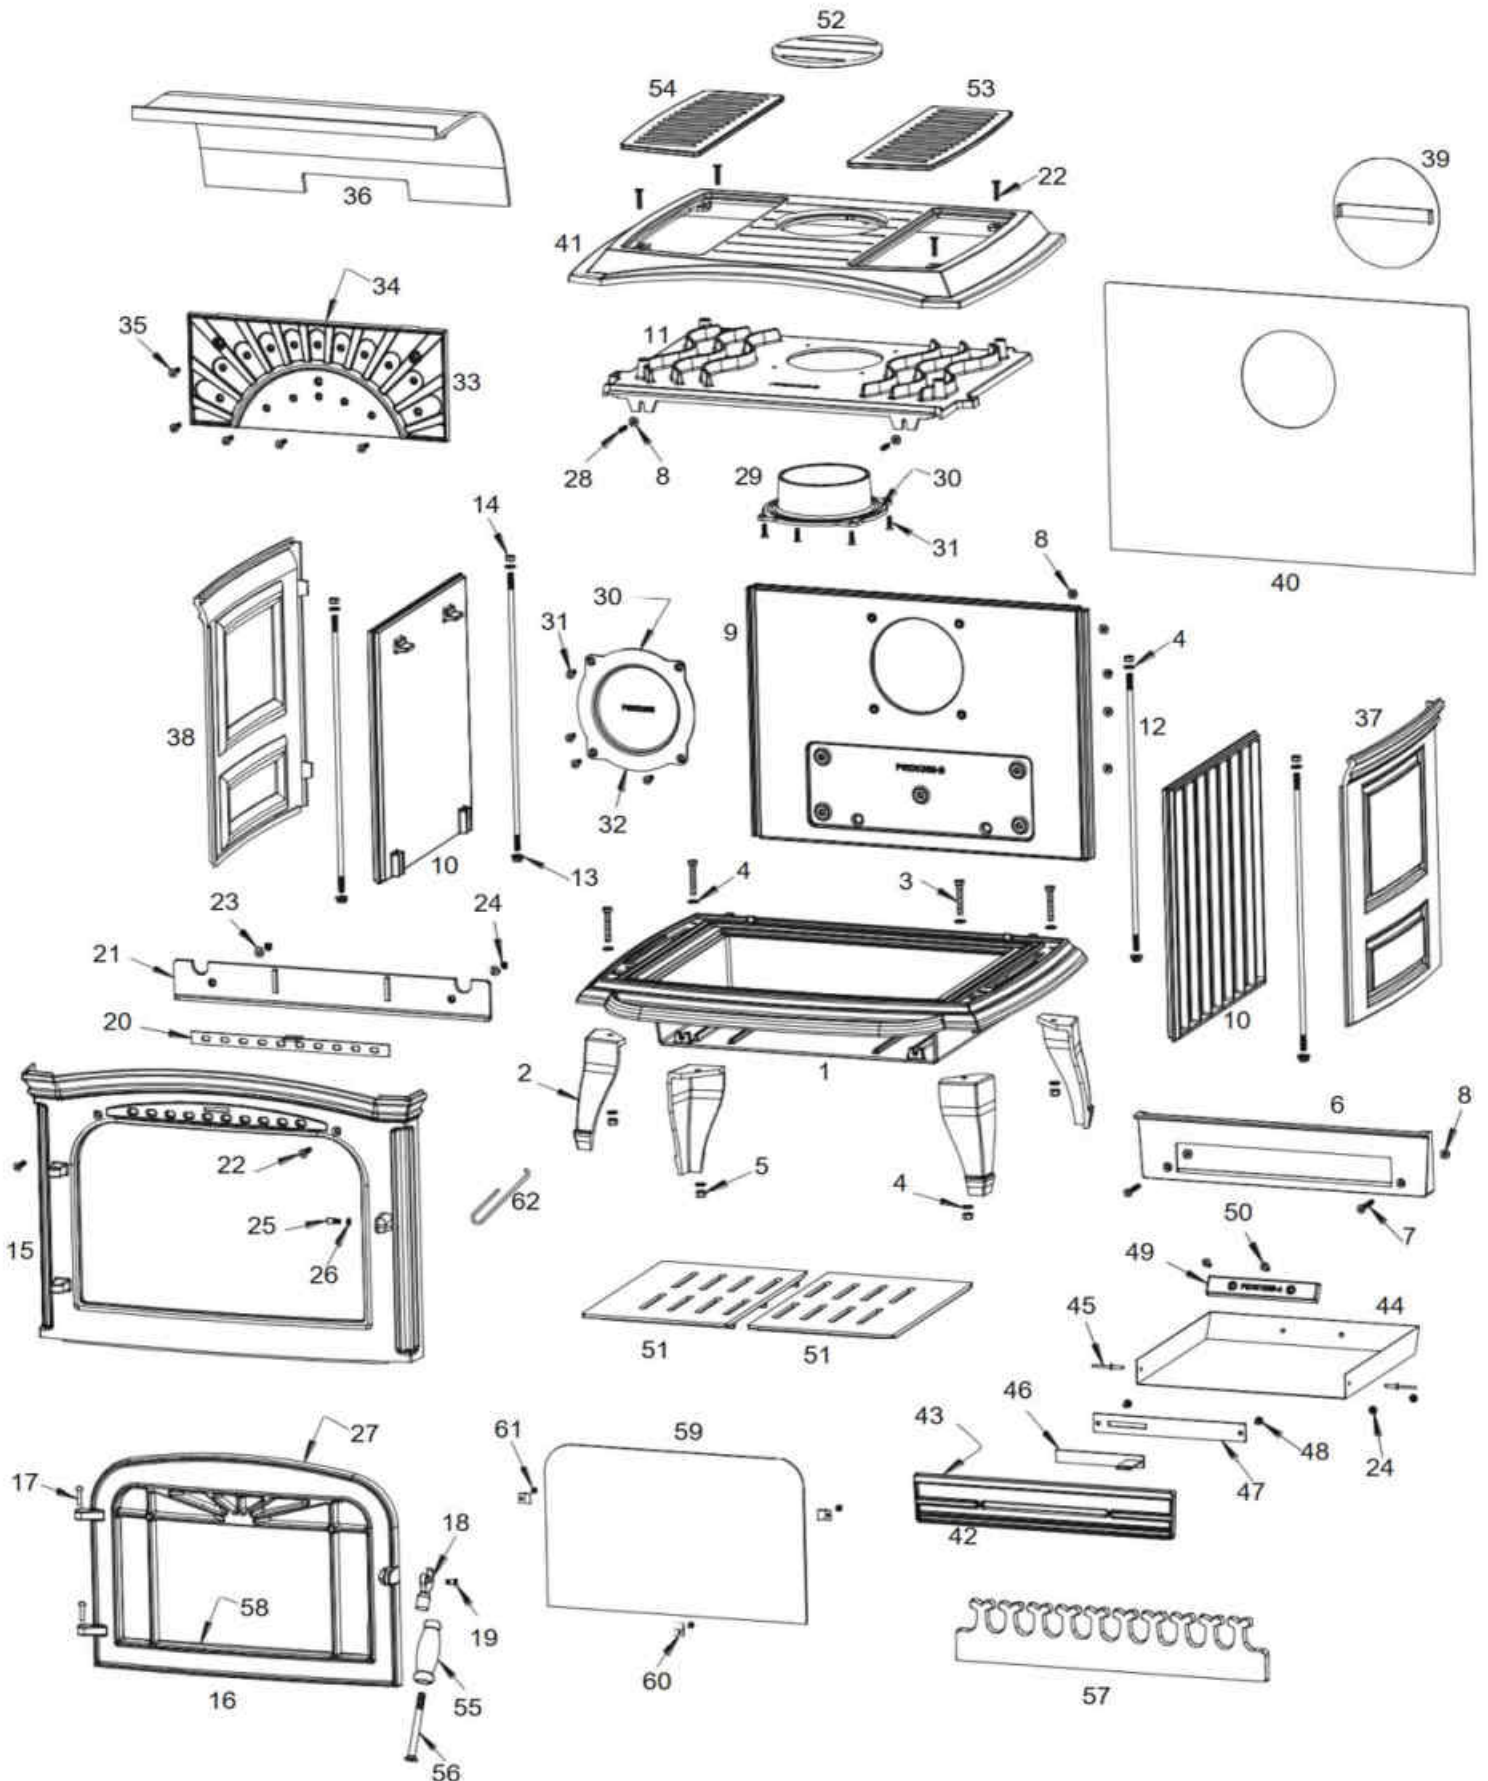

Poêle BRADFORD

référence: P917344

Poêle BRADFORD

référence: P917344

Rep	Nbr	Désignation	Référence
1	1	Socle	F610104B-A
2	4	Pied	F610534U
3	4	Vis tête hexagonale de 8x50	AV8408500
4	12	Rondelle de 8	AV4100080
5	4	Ecrou sécurité de 8	AV7010080
6	1	Façade cendrier	F610105B-A
7	2	Vis tête fraisée de 6x50	AV8636500
8	9	Ecrou à embase de 6	AV7220060
9	1	Fond	F610536U-B
10	2	Côté	F610537B-B
11	1	Avaloir	F610540U-B
12	4	Tirant	AS900102A
13	4	Ecrou à embase de 8	AV7220080
14	4	Ecrou de 8	AV7100080
15	1	Façade	F610538U
16	1	Porte	F610539U
17	2	Clou de 6x25	AS0106250
18	1	Loquet de porte	F610553U
19	1	Vis de loquet	AS800251B
20	1	Registre d'air secondaire	AT610184A
21	1	Guide d'air	F610551B
22	6	Vis tête fraisée de 6x30	AV8636300
23	2	Rondelle de 6	AV4100060
24	4	Ecrou de 6	AV7100060
25	1	Axe excentrique	AS700253B
26	1	Ecrou bas de 6	AV7130060
27	1	Joint de porte Ø8 de 1.564 mètre	AI303008
28	2	Vis sans tête de 6x25	AV8706250
29	1	Buse Ø150	F610271B
30	2	Joint Ø5 de 0.57 mètre	AI303005
31	8	Vis tête fraisée de 6x20	AV8636200
32	1	Tampon Ø150	F610228B
33	1	Taque	F610559B
34	1	Joint de taque Ø8 de 1.072 mètre	AI303008
35	5	Vis tête fraisée de 6x25 Inox	AV8636256
36	1	Défecteur	F610542B
37	1	Côté droit	F610541B-B
38	1	Côté gauche	F610550B-B
39	1	Rondelle	AT610161A
40	1	Tôle de fond	AT610180A
41	1	Dessus	F610543B
42	1	Porte de cendrier	F610106U-A
43	1	Joint de cendrier Ø8 de 0.867 mètre	AI303008
44	1	Toile cendrier	AT610530A
45	2	Rivet de 5x16	AV5205160
46	1	Registre d'air primaire	AT610340A
47	1	Support de registre d'air primaire	AT610531A
48	2	Vis tête hexagonale de 6x10	AV8406100
49	1	Contrepoids	F670708B-A
50	2	Vis tête fraisée de 6x16	AV8636166
51	2	Grille foyer	F610548B-B
52	1	Bouchon	F610375B
53	1	Grille supérieure droite	F610544B
54	1	Grille supérieure gauche	F610545B
55	1	Poignée de porte	AB610103A
56	1	Vis tête fraisée de 10x110	AV8630100
57	1	Chenet	F610552B
58	1	Joint de vitre de 7x3 de 1.382 mètre	AI010080
59	1	Vitre	AX606173A
60	3	Attache de vitre	AS700262
61	3	Vis tête cylindrique de 4x6	AV8644067
62	1	Main froide	AS800255