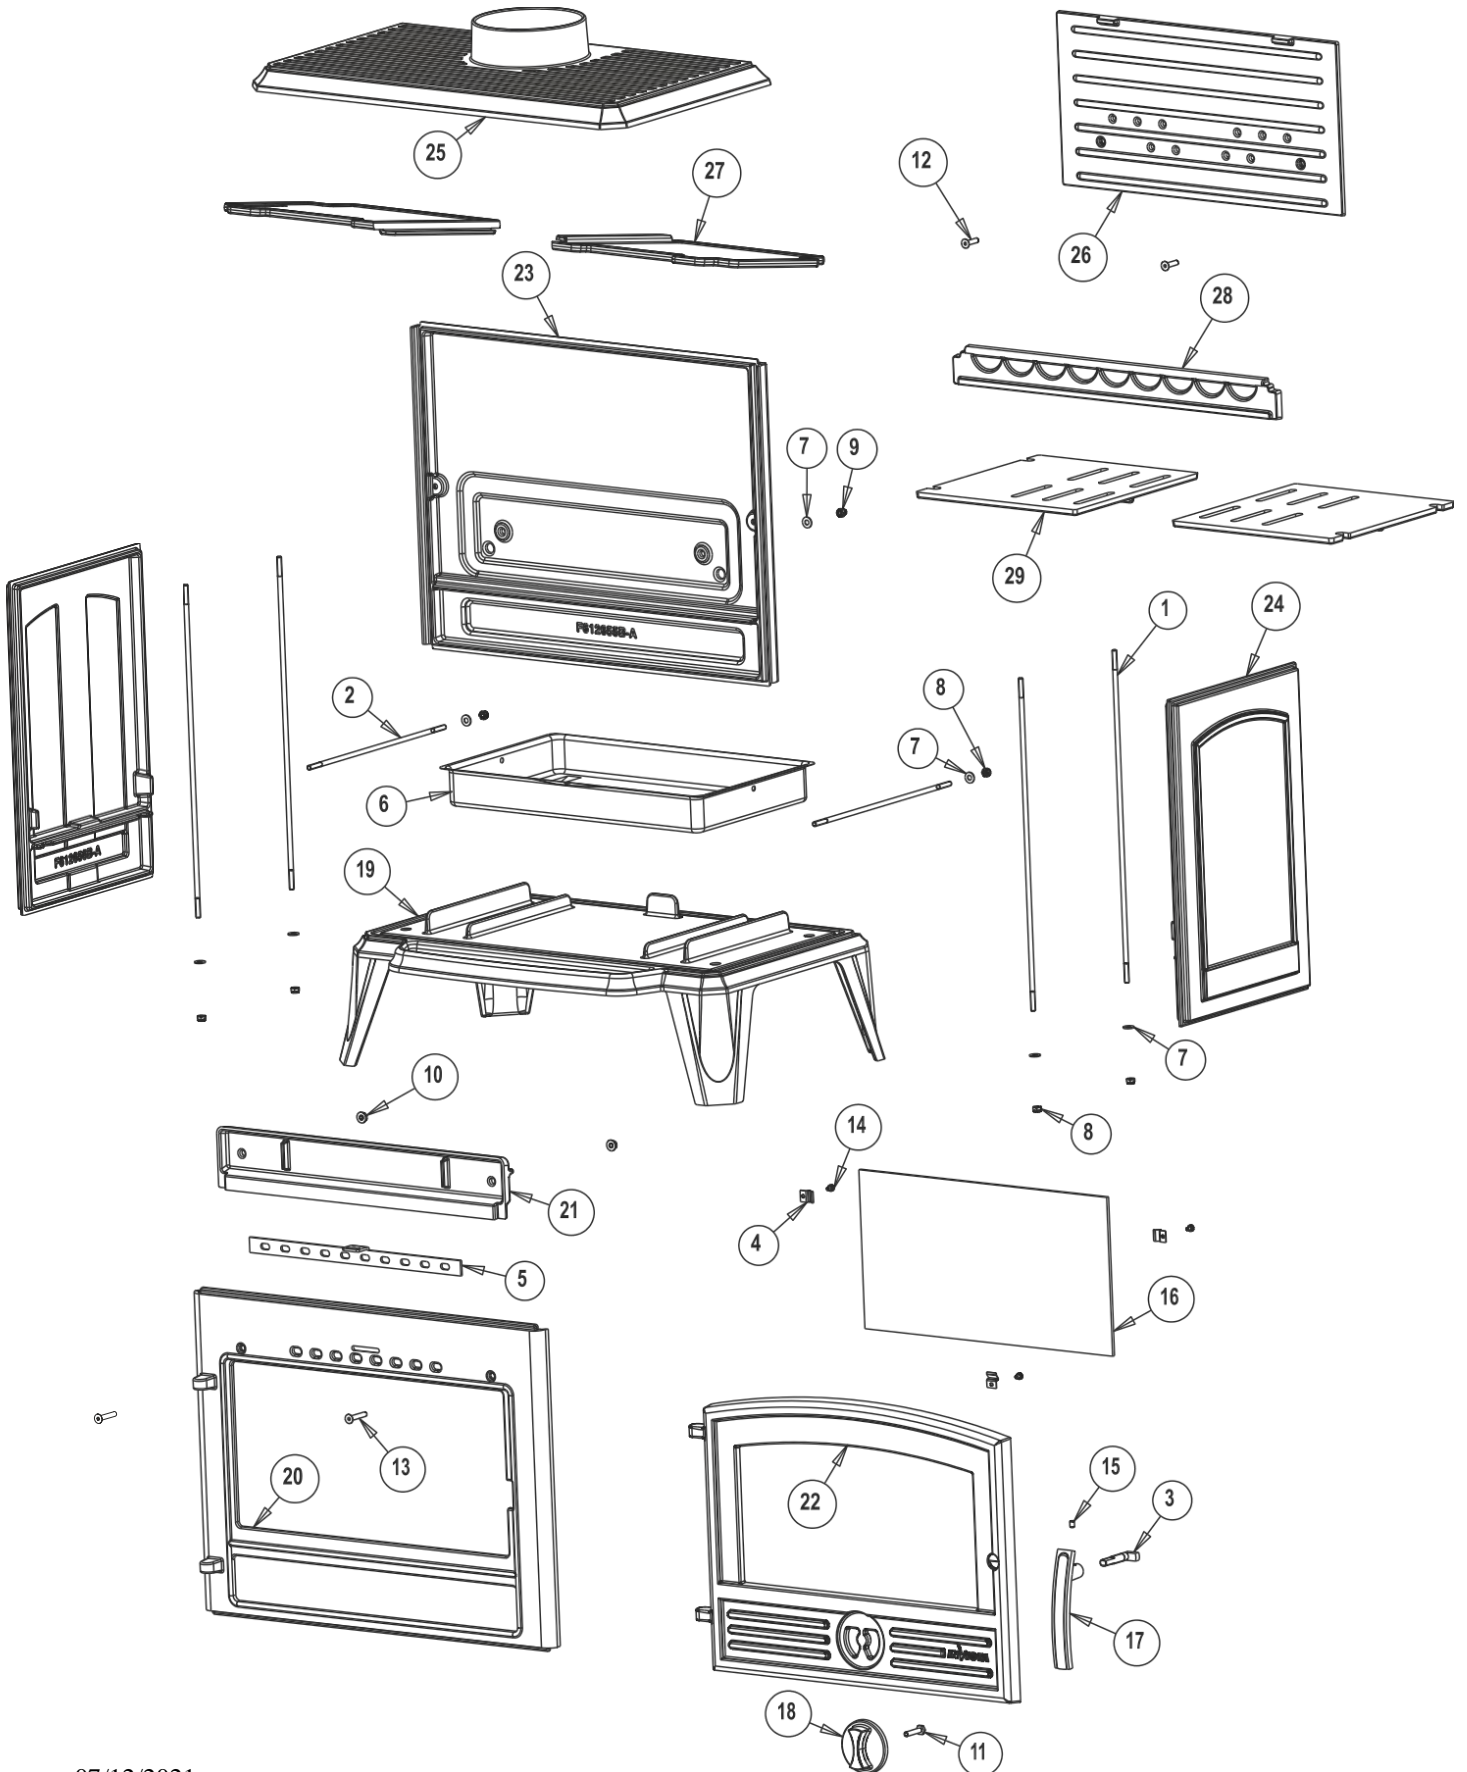

Poêle SAMARA

Référence: P914844

Poêle SAMARA

Référence: P914844

Rep	Nbr	Désignation	Référence
		JOINT PORTE THERMOCORDE Ø8 Lg 2.1 m	AI303008
		JOINT VITRE THERMOCORDE 7x3 Lg 1,3 m	AI010080
1	4	TIRANT	AS610103
2	2	TIRANT	AS610178
3	1	MENTONNET	AS610199
4	3	CLAMS	AS700180
5	1	REGISTRE D'AIR SECONDAIRE	AT610184
6	1	CENDRIER	AT620306
7	8	RONDELLE M Ø6 BRUT	AV4100060
8	6	ECROU SECURITE M6	AV7040060
9	2	ECROU BORGNE M6 BRUT	AV7140060
10	2	ECROU EMBASE M6 BRUT	AV7220060
11	1	VIS TH M6x30 BRUT	AV8406300
12	2	VIS FHC M6x25 INOX	AV8636256
13	2	VIS FHC M6x35 BRUT	AV8636350
14	3	VIS TCPZ M4x6 ZN	AV8644067
15	1	GOUJON M6x8	AV8706080
16	1	VITRE	AX601484
17	1	POIGNEE	F610185U
18	1	REGISTRE D'AIR PRIMAIRE	F610186U
19	1	SOCLE	F612651B
20	1	FACADE	F612652U
21	1	GUIDE D'AIR	F612653B
22	1	PORTE	F612654U
23	1	FOND	F612655B
24	2	COTE	F612656B
25	1	DESSUS	F612657U
26	1	TAQUE	F612658B
27	2	DEMI DEFLECTEUR	F612659B
28	1	CHENET	F612660B
29	2	DEMI GRILLE-FOYERE	F612661B