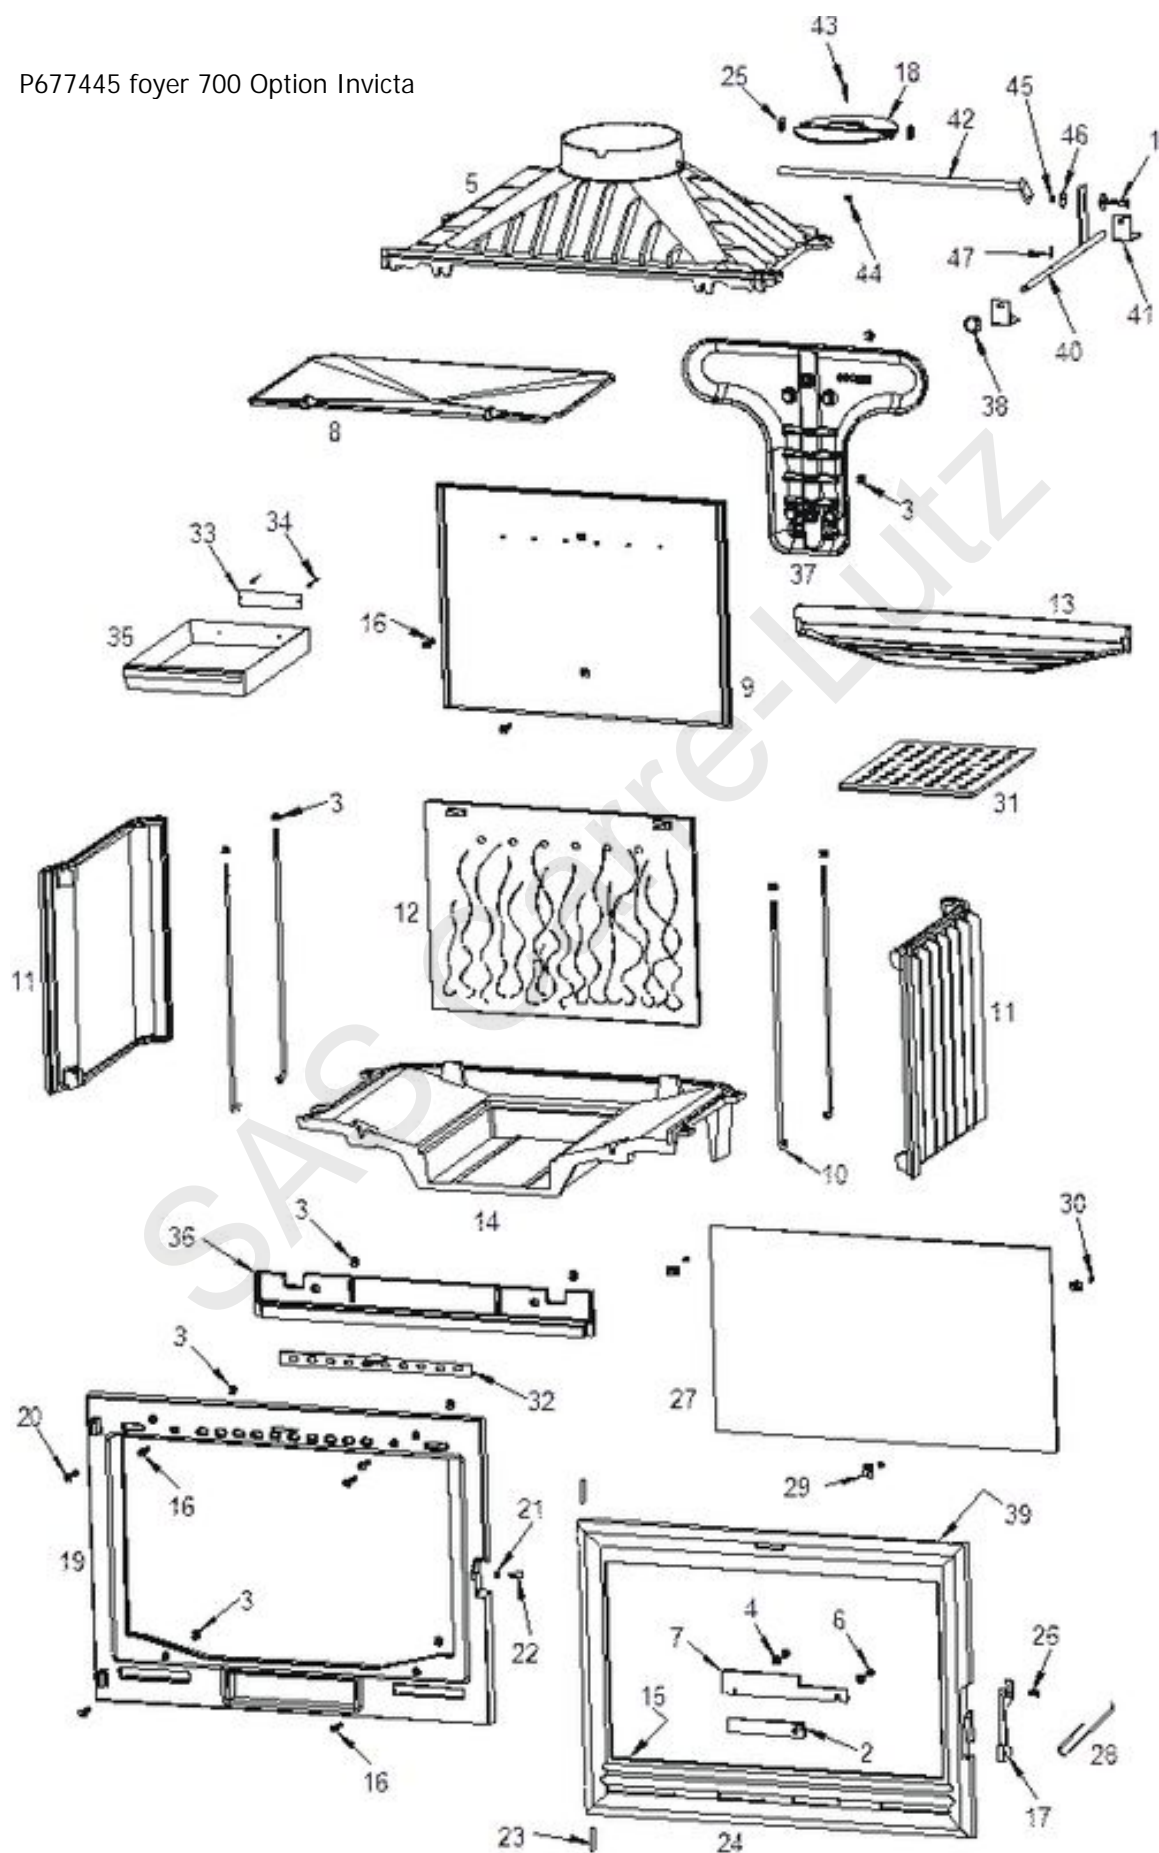

P677445 foyer 700 Option Invicta

Repère	Référence	Produit
2	AT700151A	REGISTRE A.P. FOYER OPTION
3	AV7220060	ECROU EMBC M06 BRUT
4	AV4100060	RONDELLE M M06 BRUT
6	AV8406100	VAM TH M06X010 BRUT CL.6.8
7	AT700152A	SUPPORT REGISTRE FOYER OPTION
8	F670381B	DEFLECTEUR FOYER 700 P
12	F670827B	TAQUE INVICTA PC FOYER OPTION
13	F670298B	CHENET 700 SELENIC
15	AI010080	JOINT THERMOC.PT 7X3 GDA/B200M
16	AV8636300	VAM FHC M06X030 BRUT CL.10.9
17	F670114U	LOQUET
19/24	G813814J	ENS.FAC/POR. FOY 700 OPTION
21	AV7130060	ECROU BAS M06 BRUT CL.8
22	AS700253B	AXE EXENTR M6 D9 LG20 SAUF750
23	AV6305500	GOUPILLE CANNELEE G2 5X50 BRUT
26	AS800251B	VIS LOQUET
27	AX226774A	VITRE FOYER OPTION
28	AS800255	MAIN FROIDE D6 TOUTES SAUF 750
29	AS700180A	CLAMS DE VITRE
30	AV8644067	VAM TCPZ M04X06 Zn CL.4.8
31	F670868B	GRILLE FOYER 695P
32	AT700153A	REGISTRE A.S. FOYER OPTION
35	AT700127A	TIROIR CENDRIER FOYER OPTION
39	AI303008	JOINT THERMOCORDE D8
ACC	AI601003	COLLE REFRAC. 30 ML
ACC	AD49523	GANT ANTI CHALEUR BOUCLETTE
-	AI501001	MASTIC REFRACT 482 CARTOUCHE