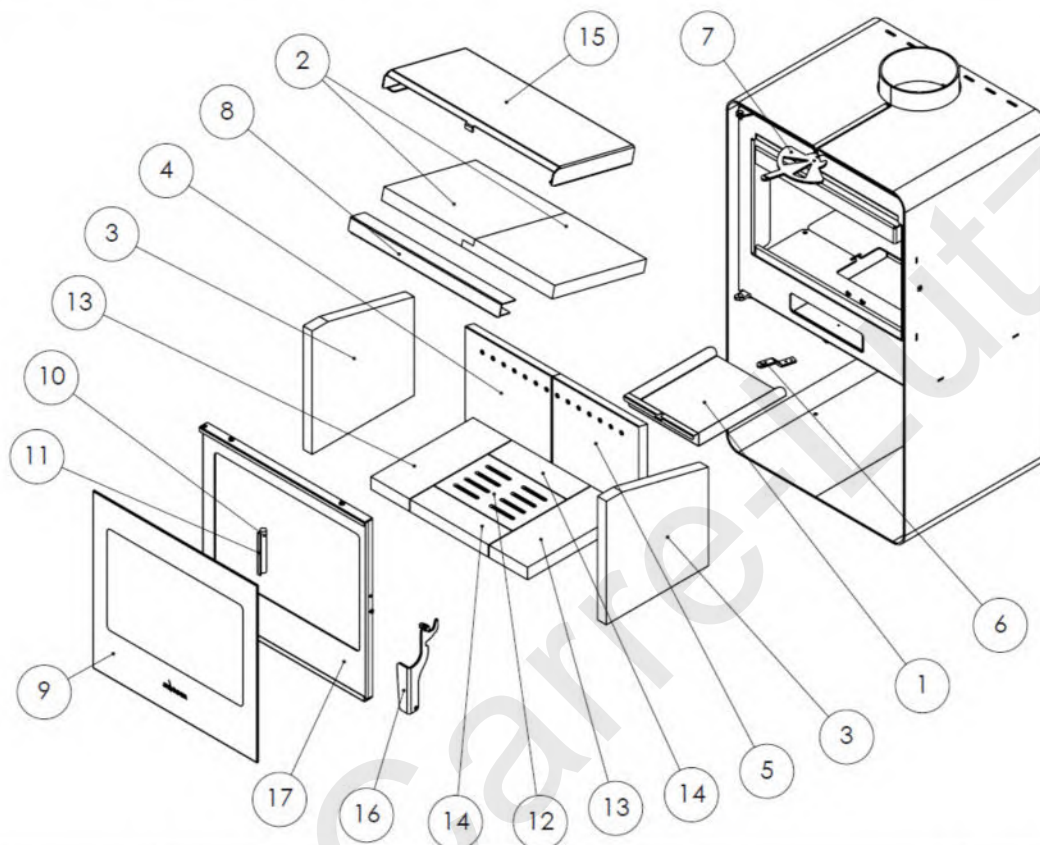

6. PIÈCES DÉTACHÉES BASIQUES

N°	CODE	DÉNOMINATION	QUANTITÉ
1	3000000106358	Cendrier Borée	1
2	3000001337980	Défecteur vermiculite Borée	2
3	3000001337997	Vermiculite latérale Borée	2
4	3000001338000	Vermiculite arrière gauche Borée	1
5	3000001338017	Vermiculite arrière droite Borée	1
6	3000001333562	Registre d'air primaire Borée	1
7	3000000107683	Registre d'air secondaire Borée	1
8	5000000944	Renfort déflecteur	1
9	3000001338734	Vitre foyer Borée	1
10	5090200000424	Joint de porte diam Ø13mm	3m
11	5000000005109	Joint plat diam 8x2mm	2m
12	3000001330479	Grille Borée	1
13	3000001338031	Vermiculite base gauche-droite Borée	2
14	3000001333593	Vermiculite base avant-arrière Borée	2
15	3000001338444	Défecteur acier Borée	1
16	3000001338840	Poignée avec visserie Borée	1
17	3000001338871	Porte complète sans vitre Borée	1
18	3000001338963	Kit vermiculite Borée (2+3+4+5+13+14)	1