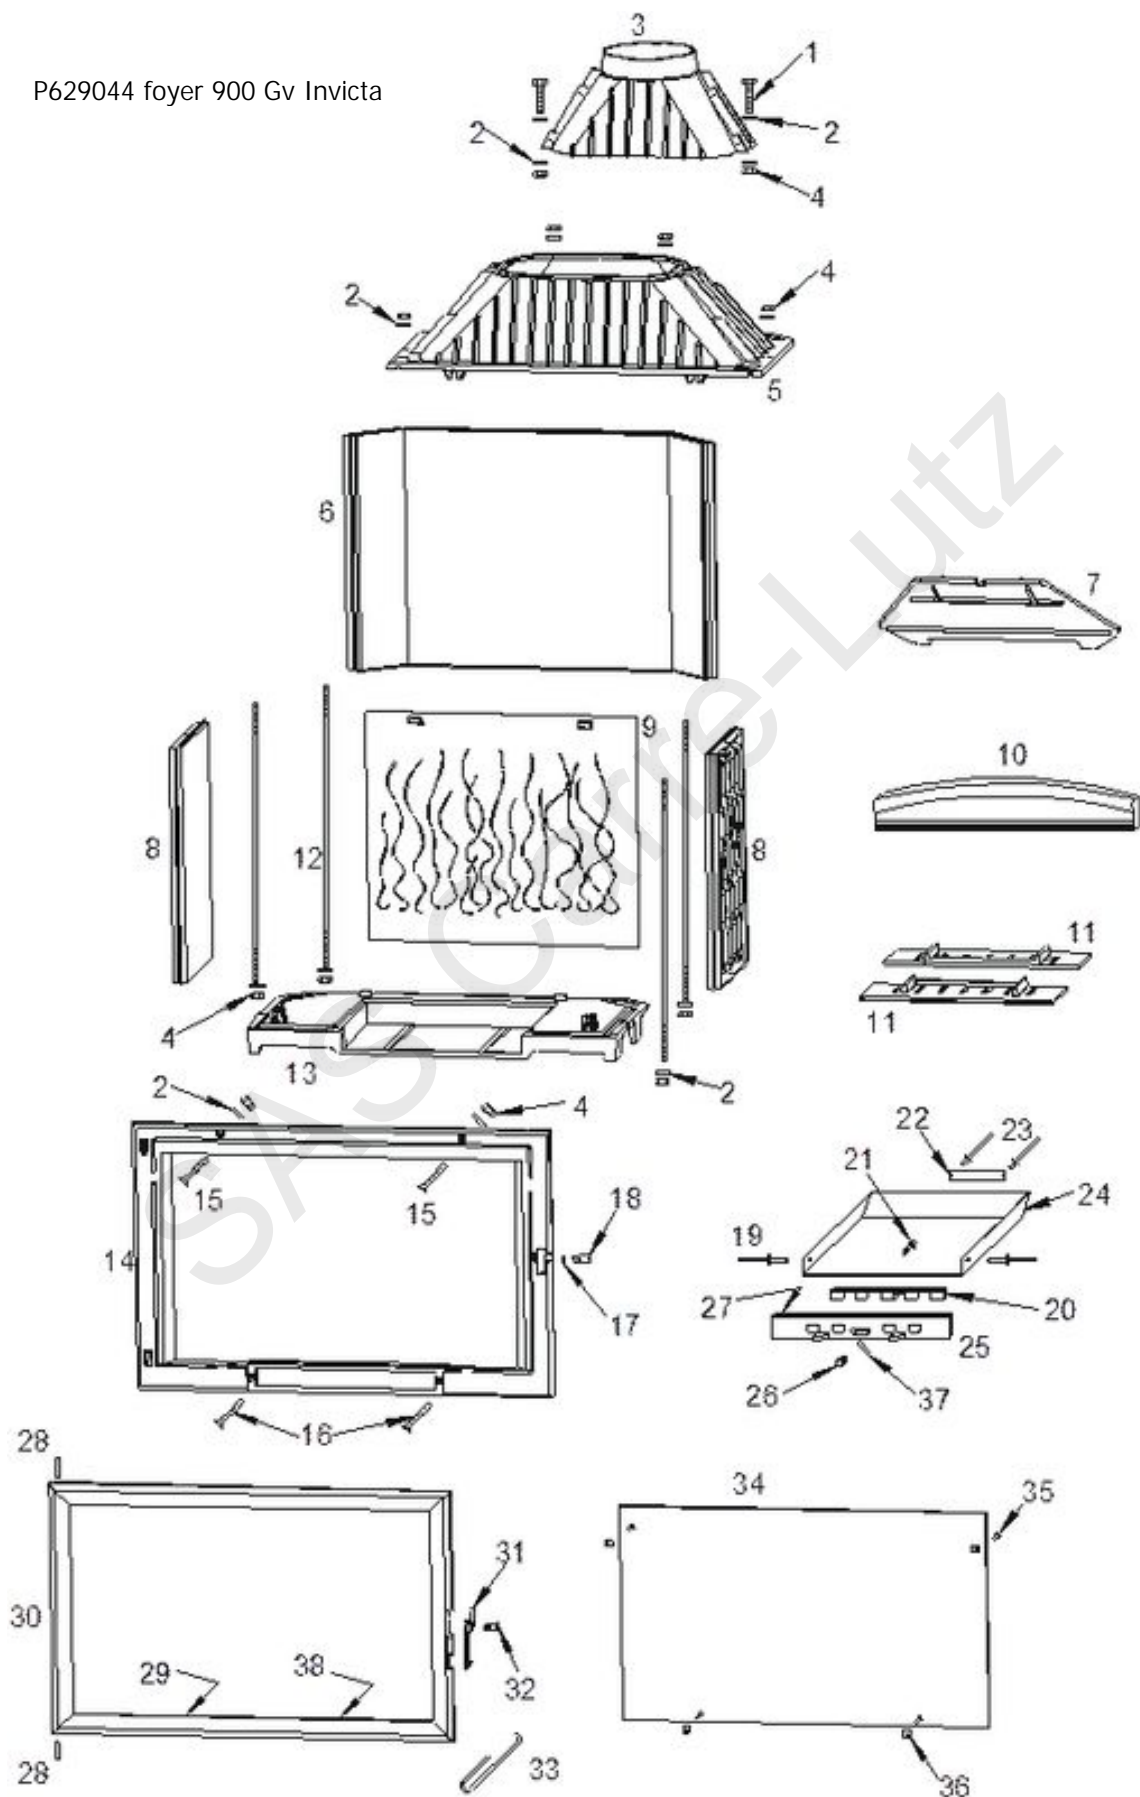

P629044 foyer 900 Gv Invicta

Repère	Référence	Produit
2	AV4100080	RONDELLE M M08 BRUT
4	AV7100080	ECROU HU M08 BRUT CL.8
7	F680295B	DEFLECTEUR FOYER 800
9	F690109B	TAQUE INVICTA FOY 900 DO
10	F690110B	CHENET INVICTA FOY 900 DO
11	F680854SAVB	DEMI GRILLE FOYER 800 SAV
14/30	G114108J	ENS.FAC/POR. FOY 900 GV INV
15	AV8638400	VAM FHC M08X040 BRUT CL.10.9
16	AV8638300	VAM FHC M08X030 BRUT CL.10.9
17	AV7130060	ECROU BAS M06 BRUT CL.8
18	AS700253B	AXE EXENTR M6 D9 LG20 SAUF750
19	AV5205160	RIVET D5X16 ALU / ACIER
21	AV8626250	VAM TCF M06X025 BRUT CL.6.8
24	AT800313D	TIROIR CENDRIER FOYER 800
25	F680306U	FACADE CENDRIER FOYER 800/900
26	AV1113401	BOUTON BAKELITE REF 11340
27	AI303005	JOINT THERMOCORDE D5
28	AV6306500	GOUPILLE CANNELE G2 6X50 BRUT
29	AI303008	JOINT THERMOCORDE D8
31	F670880U	LOQUET
32	AS800251B	VIS LOQUET
33	AS800255	MAIN FROIDE D6 TOUTES SAUF 750
34	AX126890A	VITRE FOYER 900 DO
35	AV8644080	VAM TCPZ M04X08 BRUT CL.4.8
36	AS700262	CLAMS VITRE 20X15 700/700GV/80
37	AV4100060	RONDELLE M M06 BRUT
38	AI010080	JOINT THERMOC.PT 7X3 GDA/B200M