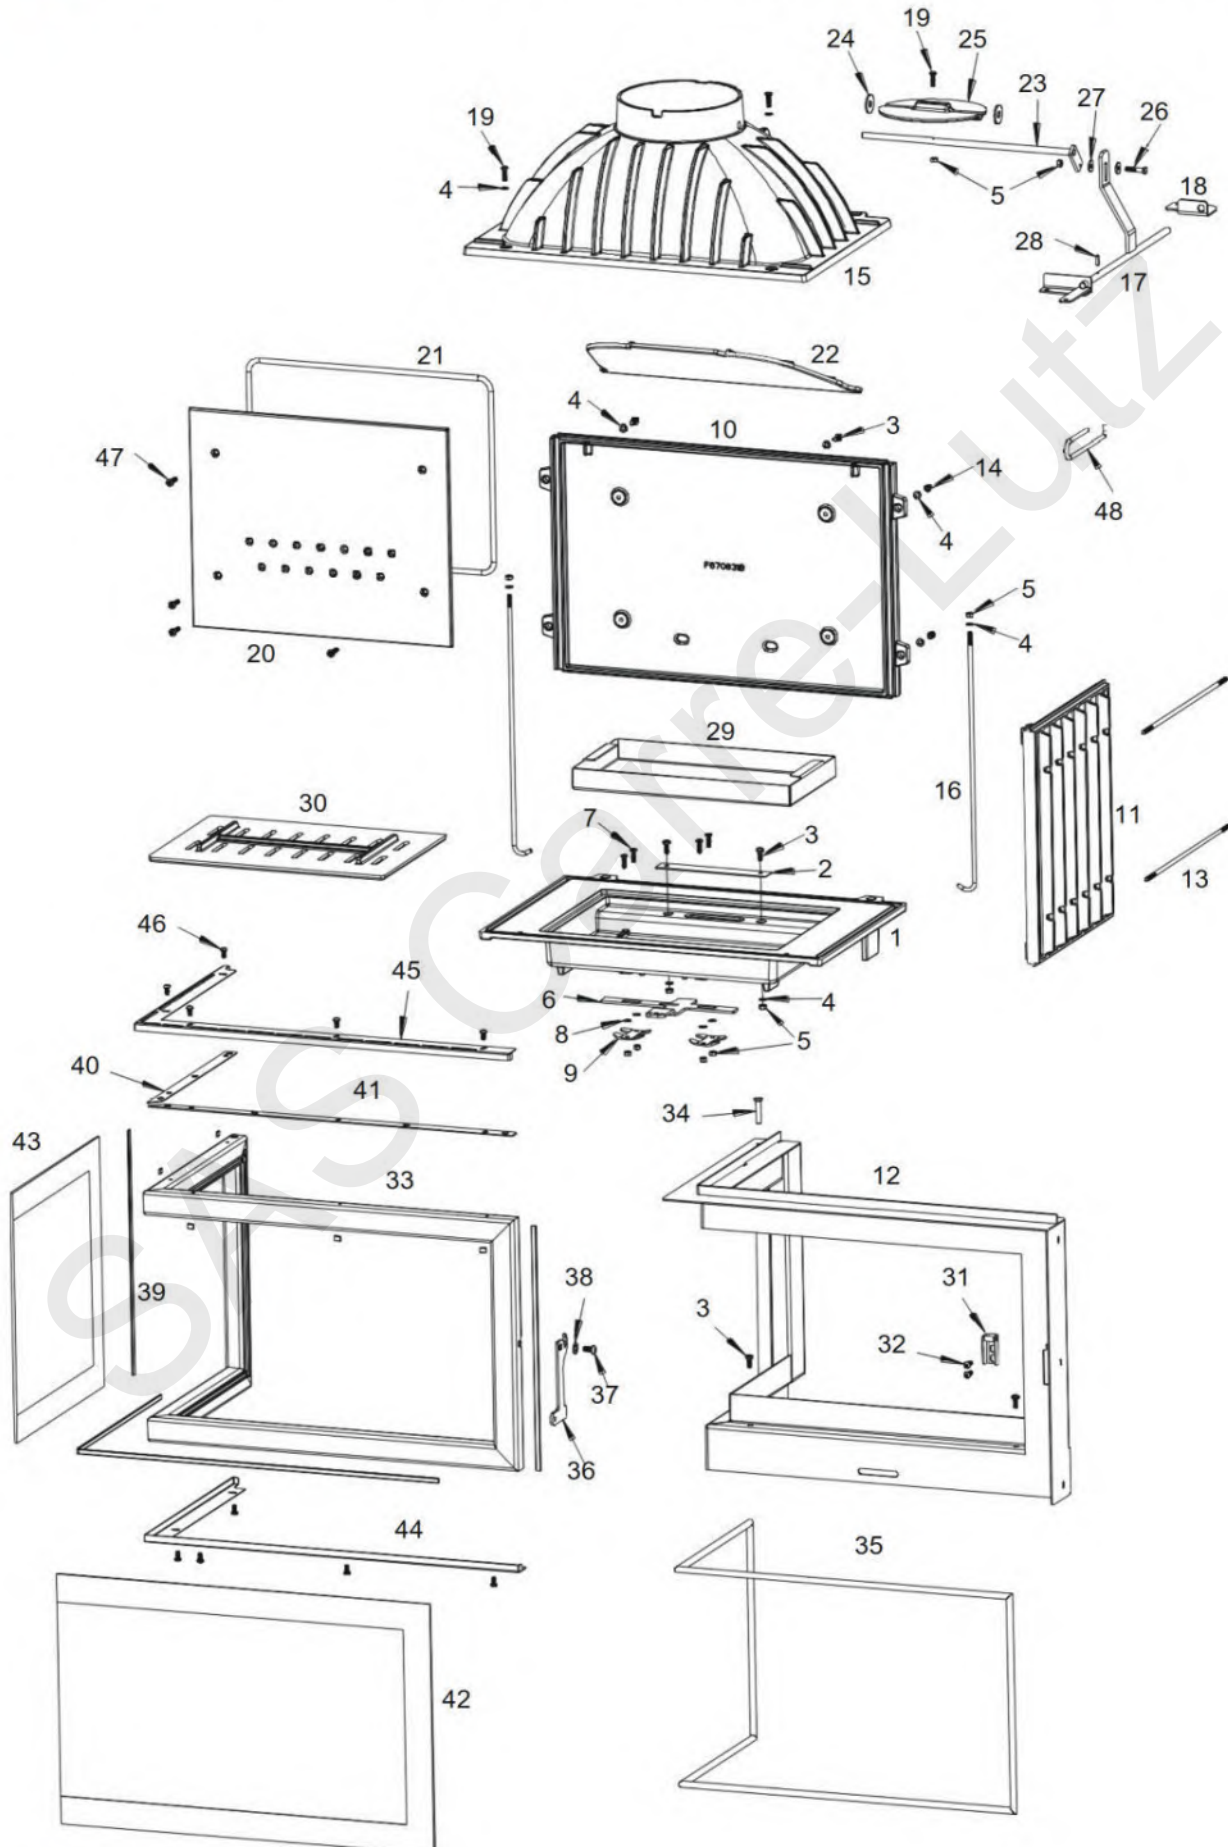

# Foyer d'angle VG

Référence: P626373

<b>Rep</b>	<b>Nbr</b>	<b>Désignation</b>	<b>Référence</b>
1	1	Socle	X15-F670830U
2	1	Obturateur	X15-452-05-003
3	6	Vis tête bombée de 6x16 PZ - DIN 7985	012933
4	10	Rondelle de 6 - DIN 125	016782
5	10	Ecrou de 6 - DIN 934	012929
6	1	Registre d'air primaire	X15-452-05-001
7	4	Vis tête fraisée bombée de 6x20 PZ - DIN 966	012935
8	4	Rondelle de 6, épaisseur 0.5 - DIN 137 A	010162
9	2	Bride de registre	X15-452-05-002
10	1	Fond	X15-F670831U
11	1	Côté	X15-F670832B
12	1	Façade	X15-452-01-000-
13	2	Tirant horizontal	X15-452-06-001
14	2	Ecrou borgne de 6	021106
15	1	Avaloir	X15-F670833U
16	2	Tirant vertical	X15-452-06-002
17	1	Tige/équerre de volet de buse	X15-452-11-000-
18	1	Équerre de volet de buse	X15-452-07-002-
19	3	Vis tête bombée de 6x20 PZ - DIN 7985	022934
20	1	Taque PC	X15-F670834B
21	1	Joint de Taque	X00-452-06-004
22	1	Déflacteur	X15-F670651B
23	1	Axe de volet de buse	X15-452-12-000-
24	2	Rondelle de 10 - DIN 9021	010018
25	1	Volet de buse	X15-F670651B
26	1	Vis tête hexagonale de 6x30/18 - DIN 933	011936
27	2	Rondelle large de 6 - DIN 9021	021886
28	1	Goupille de 4x16 - DIN 1481	022946
29	1	Tiroir cendrier	X15-452-05-004
30	1	Grille foyère	X15-F670836B
31	1	Support de fermeture	X15-440-10-000
32	2	Vis tête bombée de 6x16 HC - DIN 7380	021642
33	1	Porte	X15-452-02-000-
34	1	Axe de porte haut	X15-452-02-004
35	1	Joint de porte	X00-452-03-010
36	1	Loquet de porte	X15-452-03-003
37	1	Vis tête bombée de 8x16 HC - DIN 923	011935
38	1	Rondelle de 10, épaisseur 0.8 - DIN 137 A	016018
39	1	Joint de vitre	X00-452-03-011
40	1	Cale laterale	X15-452-02-008
41	1	Cale longitudinale	X15-452-02-007
42	1	Vitre facade	X00-452-03-002
43	1	Vitre laterale	X00-452-03-005
44	1	Presse verre bas	X15-452-03-006-
45	1	Presse verre haut	X15-452-03-001-
46	10	Vis tête bombée de 6x12 HC - DIN 7380	012088
47	4	vis tête bombée embase hexagonal creux 6x20 ULF 62225 A2 inox iso 7380	-
48	1	Crochet d'ouverture de porte	X15-AS800255