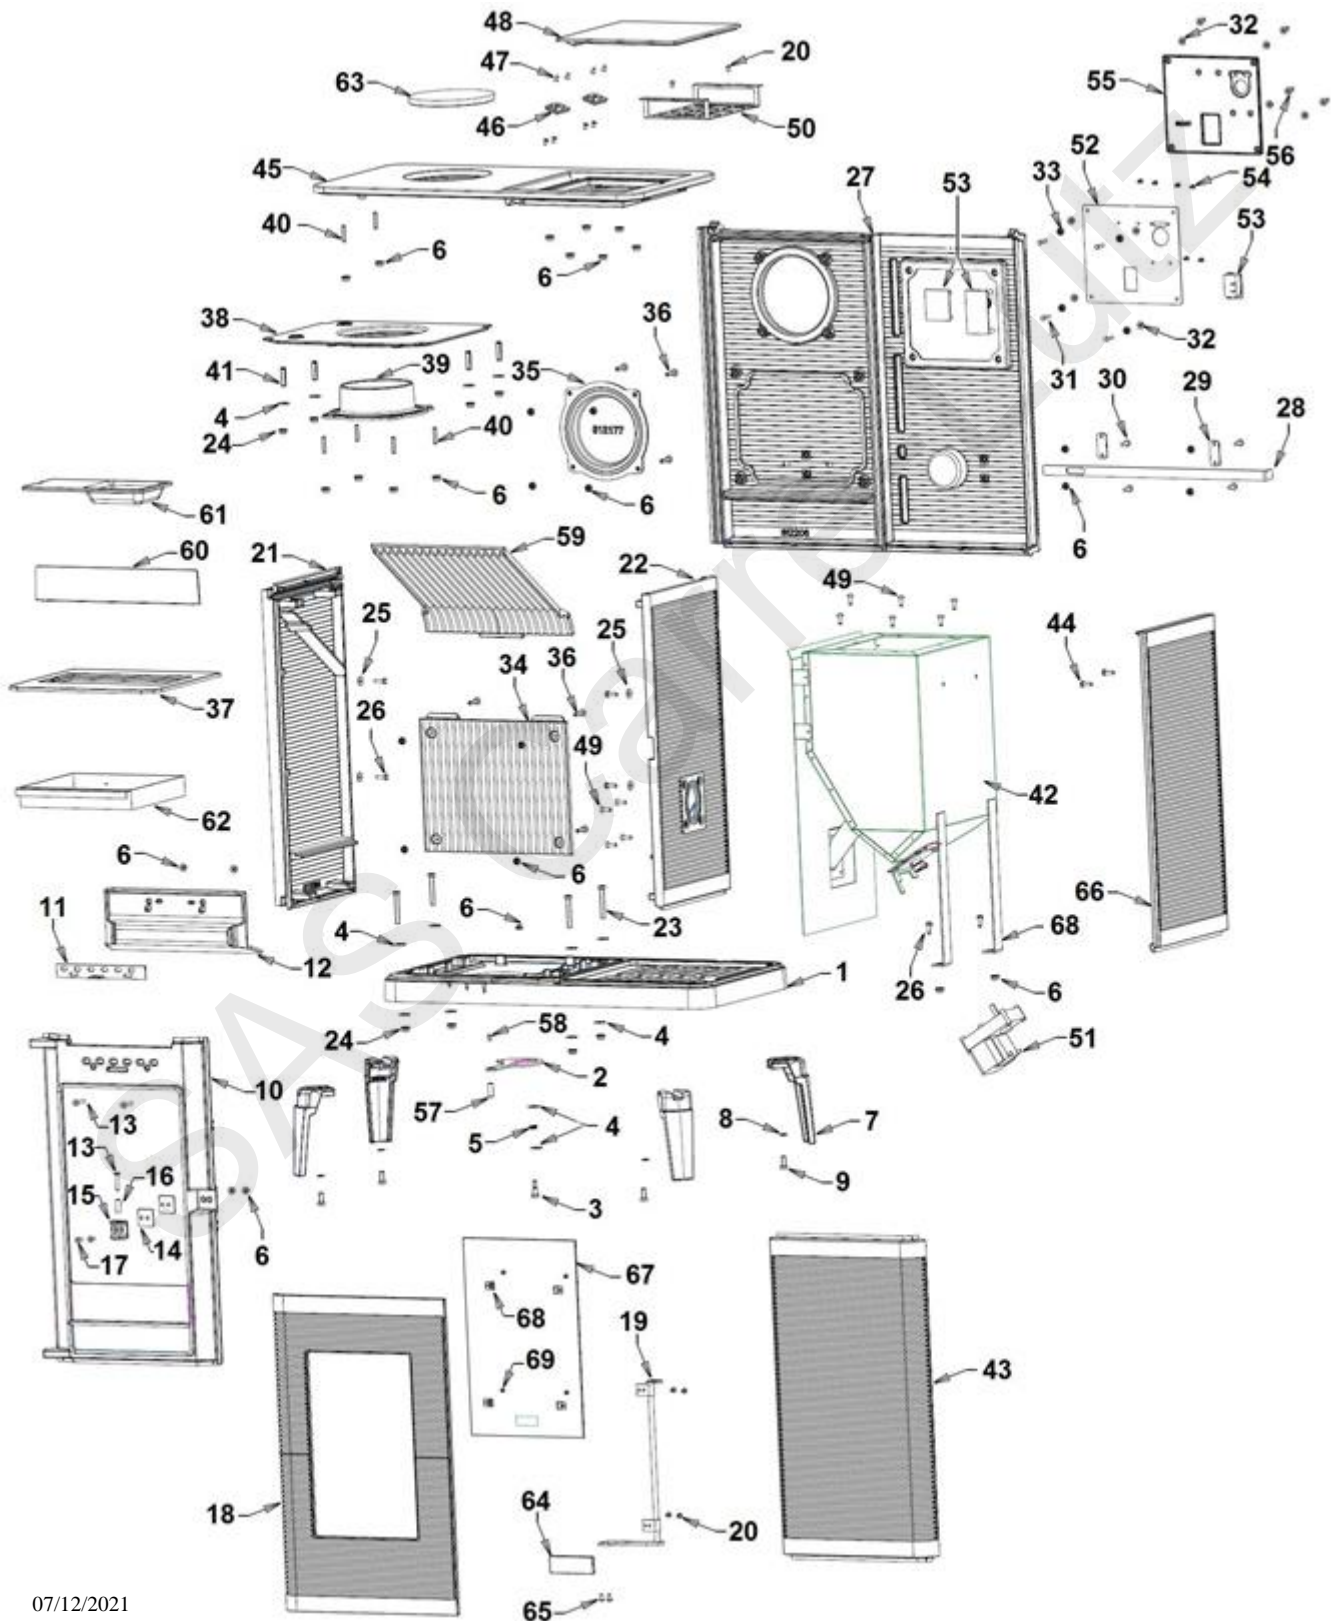

# Poêle AKIMIX

Référence **P619044**

<i>Repère</i>	<i>Nbr</i>	<i>Désignation</i>	<i>Référence</i>
1	1	Socle	F612200U
2	1	Tôle de registre	AT610443A
3	1	Vis de loquet cossu	AS618100
4	10	Rondelle L D8	AV4110080
5	1	Ressort	AS750125
6	31	Ecrou embase M6	AV7220060
7	4	Pied	F612174U
8	4	Rondelle éventail M 8	AV4150080
9	4	Vis TH M08x20	AV8408200
10	1	Façade	F612201B
11	1	Registre vitrage	AT610442A
12	1	Guide air	F612213B
13	3	Vis FHC M6x35	AV8636350
14	2	Cale de fermeture	AT610444
15	1	Equerre de fermeture	AT610441B
16	1	Entretoise de fermeture	AS610235A
17	2	Vis FHC M6x16 inox	AV8636166
18	1	Porte	F612202U
19	1	Tringlerie	AS610234D
20	6	Vis BHC M5x8	AV8685080
21	1	Côté gauche	F612204B
22	1	Parois intérieure	F612205B
23	4	Vis TH M8x60	AV8408600
24	8	Ecrou embase M8	AV7220080
25	4	Rondelle L D6	AV4110060
26	6	Vis TH M6x20	AV8406200
27	1	Fond	F612206B
28	1	Registre post-combustion	AT610451A
29	2	Bride	AT610112A
30	4	Vis TBEHC M6x20	AV8696200
31	4	Vis ThM5x25	AV8405250
32	8	Rondelle M D5	AV40900050
33	4	Ecrou M5	AV7100050
34	1	Taque	F612209B
35	1	Tampon supérieur	F612177B
36	8	Vis TBEHC M6x3 INOX	AV8696306
37	1	Grille foyère	F612207B
38	1	Avaloir	F612216U
39	1	Buse	F610271B
40	6	Goujon M6x30	AV8706300
41	4	Goujon M8x40	AV8708400
42	1	Trémie	AT610454D
43	1	Face avant droit	F612211B
44	2	Vis TH M6x10	AV8406100
45	1	Dessus	F612214U
46	2	Charnières	AS610120B
47	8	Vis FHC M5x10	AV8635100
48	1	Trappe granulés	F612215U
49	10	Vis FHC M6x20	AV8636200