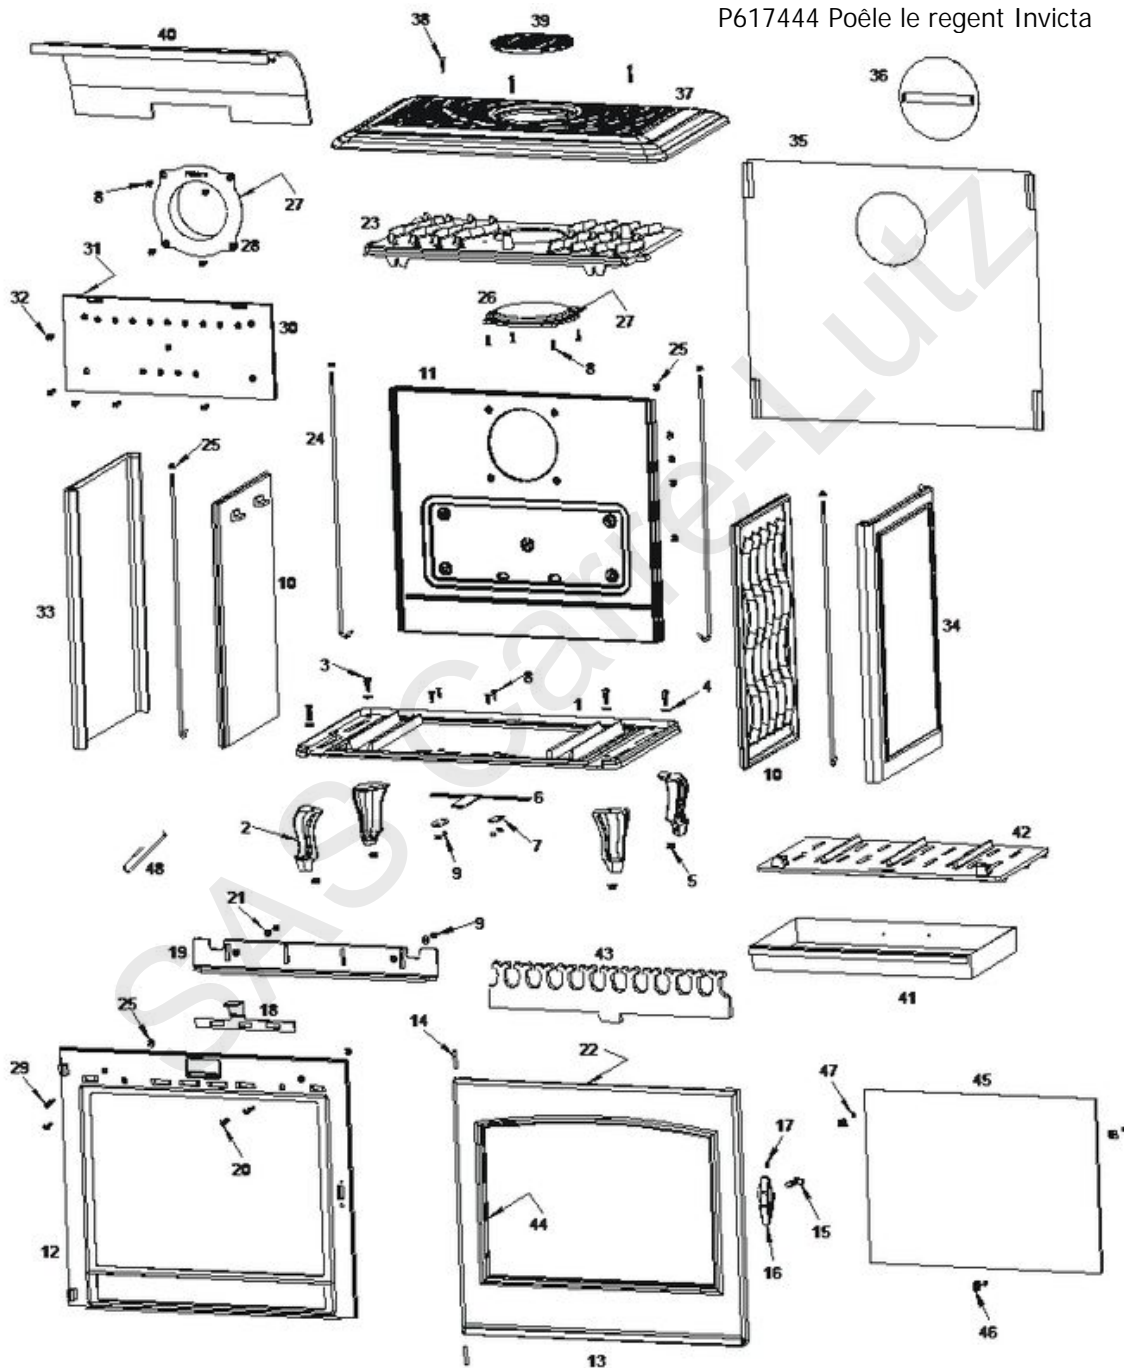

P617444 Poêle le regent Invicta

Repère	Référence	Produit
2	F610362U	PIED POELE REGENT
3	AV8408250	VAM TH M08X025 BRUT CL.6.8
4	AV4100080	RONDELLE M M08 BRUT
5	AV7220080	ECROU A EMBASE M8 BRUT
6	AT610157A	REGISTRE A.P. POELE MONZA
7	AT610112A	BRIDE POELE SEDAN
8	AV8636200	VAM FHC M06X020 BRUT CL.10.9
9	AV7100060	ECROU HU M06 BRUT CL.8
13	F610359U	PORTE POELE REGENT
14	AV6306400	GOUPILLE CANNELEE G2 6X40 BRUT
15	AS610199A	MENTONNET POELE MANDOR
16	F610368U	POIGNEE POELE REGENT
17	AV8706080	VAM STHCPLT M06X08 BRUT CL14.9
18	AT610214A	REGISTRE AS POELE REGENT
22	AI303008	JOINT THERMOCORDE D8
25	AV7220060	ECROU EMBC M06 BRUT
26	F610228B	TAMPON POELE 0 150
27	AI303005	JOINT THERMOCORDE D5
28	F610271B	BUSE POELE 0 150
30	F610449B-B	TAQUE GAMME REGENT
32	AV8636256	VAM FHC M06X025 INOX A2
37	F610360B	DESSUS POELE REGENT
38	AV8686300	VAM BHC M6X30 BRUT CL 10.9
39	F610361B	TAMPON DE BUSE POELE REGENT
40	F610356B-B	DEFLECTEUR GAMME REGENT
41	AT610101A	TIROIR CENDRIER GO78
42	F610355B-B	GRILLE GAMME REGENT
43	F610505B	CHENET POELE VENDOME

44	AI010080	JOINT THERMOC.PT 7X3 GDA/B200M	
45	AX606174	VITRE 380x527 POELE REGENT	
46	AS700262	CLAMS VITRE 20X15 700/700GV/80	
47	AV8644067	VAM TCPZ M04X06 Zn CL.4.8	
48	AS800255	MAIN FROIDE D6 TOUTES SAUF 750	
ACC	AD49523	GANT ANTI CHALEUR BOUCLETTE	
ACC	AI601003	COLLE REFRAC. 30 ML	
-	AV4100060	RONDELLE M M06 BRUT	