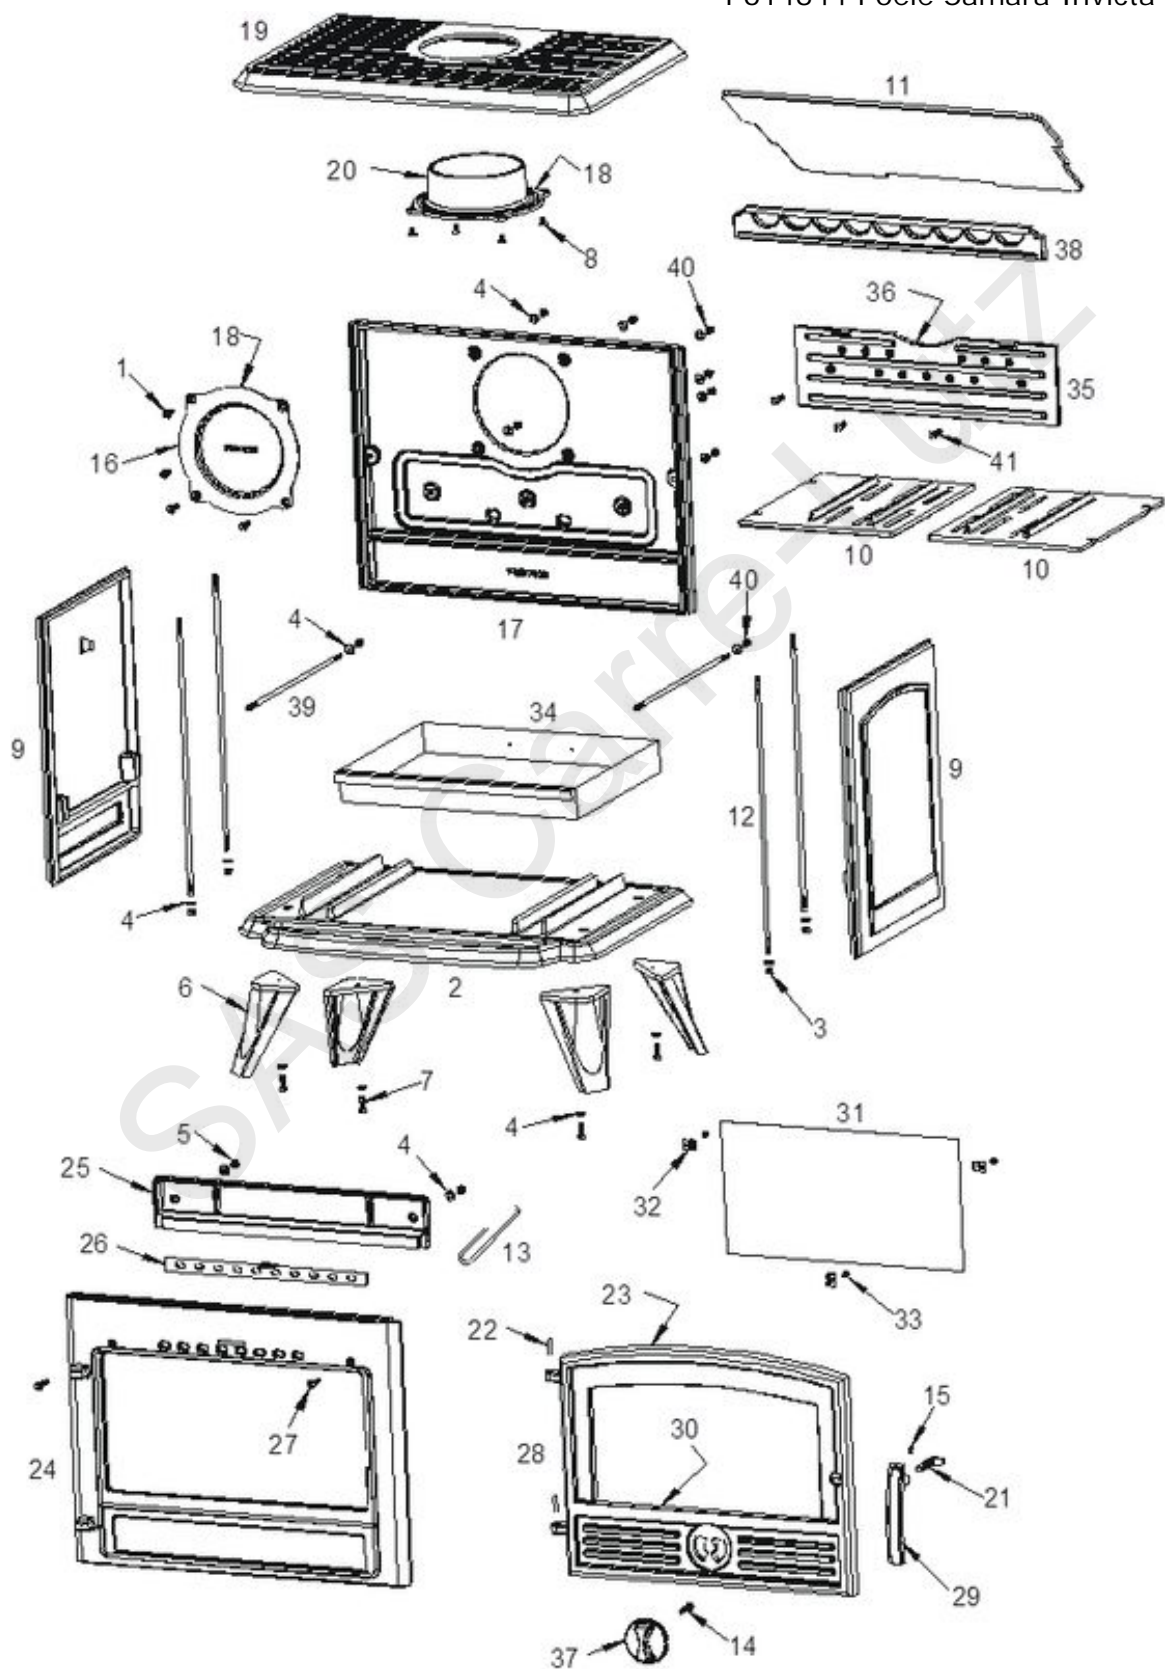

P614844 Poêle Samara Invicta

Repère	Référence	Produit
1	AV8636200	VAM FHC M06X020 BRUT CL.10.9
6	F610188U	PIED POELE SAMARA
7	AV8406200	VAM TH M06X020 BRUT CL.6.8
10	F610181AMB	DEMI GRILLE ANCIEN MODELE 255X325
10	F610181B-B	GRILLE ASTANA/SAMARA/ASTEMIS 255X302
11	F610183B	DEFLECTEUR POELE ASTANA
13	AS800255	MAIN FROIDE D6 TOUTES SAUF 750
14	AV8406300	VAM TH M06X030 BRUT CL.6.8
15	AV8706080	VAM STHCPLT M06X08 BRUT CL14.9
16	F610228B	TAMPON POELE 0 150
18	AI303005	JOINT THERMOCORDE D5
20	F610271B	BUSE POELE 0 150
21	AS95121C	MENTONNET INSERT SELENIC
22	AV6305300	GOUPILLE CANNELEE G2 5X30 BRUT
23	AI303008	JOINT THERMOCORDE D8
26	AT610184A	REGISTRE AIR SECONDAIRE
28	F610189U	PORTE POELE SAMARA 2018
29	F610185U	POIGNEE POELE ASTANA
30	AI010080	JOINT THERMOC.PT 7X3 GDA/B200M
31	AX601484A	VITRE POELE ASTANA

32	AS700180A	CLAMS DE VITRE
33	AV8644067	VAM TCPZ M04X06 Zn CL.4.8
34	AT610104A	TIROIR CENDRIER POELE CAROLO
35	F610767B	TAQUE POELE ASTEMIS
37	F610186U	VENTURI POELE ASTANA
38	F610227B	CHENET POELE SAMARA 2018
41	AV8636250	VAM FHC M06X025 BRUT CL.10.9
ACC	AI601003	COLLE REFRAC. 30 ML
ACC	AD49523	GANT ANTI CHALEUR BOUCLETTE
-	AV7140060	ECROU BORGNE M6 BRUT
-	AV4100060	RONDELLE M M06 BRUT