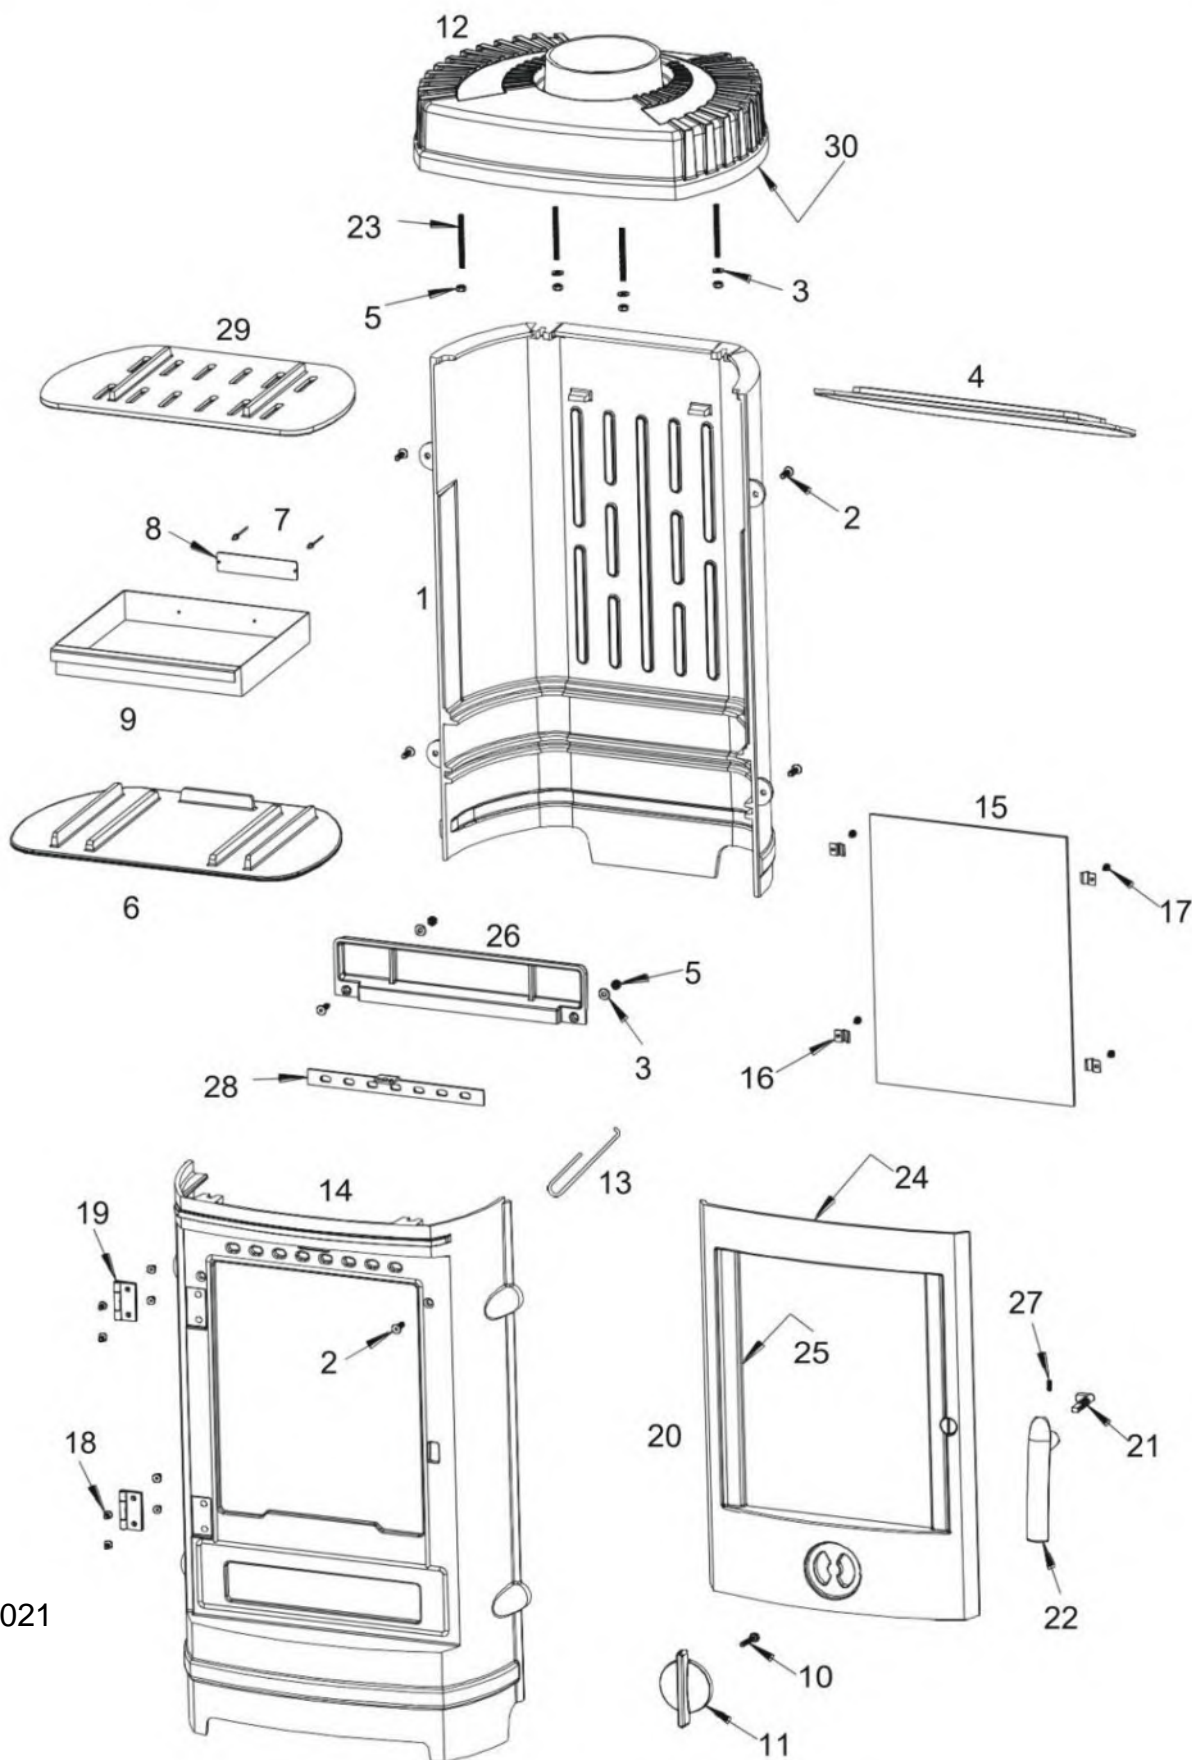

INVICTA

Poêle CHATEL

Référence : P613744

07/12/2021

Poêle CHATEL

Référence : P613744

Repère	Nbr	Désignation	Référence
1	1	Derrière de poêle	FB 610135
2	6	Vis tête fraisée de 6x20	AV 8636200
3	6	Rondelle de 6	AV 4100060
4	1	Déflexeur	FB 610247
5	6	Ecrou de 6	AV 7100060
6	1	Sole foyère	FB 610139
7	2	Rivet de 3x8	AV 5203080
8	1	Plaque signalétique	PS 613744
9	1	Tiroir cendrier	AT 610166A
10	1	Vis tête hexagonale de 6x30	AV 8406300
11	1	Registre de réglage d'air	FB 610712
12	1	Dessus	FB 610137
13	1	Main froide	AS 800255
14	1	Devant de poêle	FB 610134
15	1	Vitre	AX 606137A
16	4	Attache de vitre	AS 700180A
17	4	Vis de fixation de la vitre	AV 8644062
18	8	Vis tête fraisée de 5x10	AV 8635100
19	2	Charnière de porte	AS 610505A
20	1	Porte	FB 610136
21	1	Mentonnet	AS 95121C
22	1	Poignée de porte	FB 610698
23	4	Vis sans tête fendue de 6x70	AV 8736700
24	1	Joint de porte Ø8, longueur 1,901 m	AI 303008
25	1	Joint de vitre de 7x3, longueur 1,250 m	KAI 010080
26	1	Guide d'air	FB 610140
27	1	Vis sans tête de 6x8	AV 8706080
28	1	Registre de réglage d'air	AT 610167A
29	1	Grille foyère	FB 610138
30	1	Joint de dessus de 7x3, longueur 1,302 m	KAI 010080