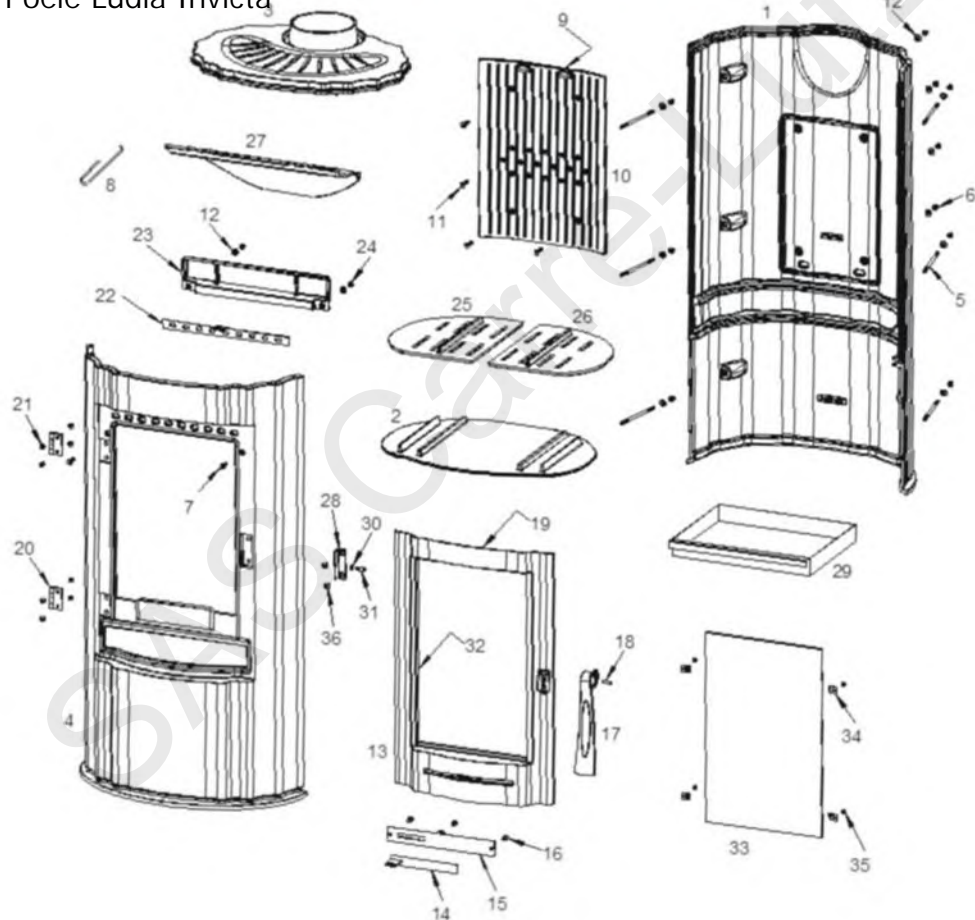

P612344 Poêle Ludia Invicta

Repère	Référence	Produit
6	AV7140060	ECROU BORGNE M6 BRUT
8	AS800255	MAIN FROIDE D6 TOUTES SAUF 750
10	F610794B	TAQUE POELE LUDIA
11	AV8636250	VAM FHC M06X025 BRUT CL.10.9
12	AV4100060	RONDELLE M M06 BRUT
14	AT610152A	REGISTRE A.P. POELE GRANDVILLE
15	AT610238B	SUP. REGIST. POELE LUDIA NORIK
16	AV8406100	VAM TH M06X010 BRUT CL.6.8
17	F610799U	POIGNEE POELE LUDIA
18	AV6306200	GOUPILLE CANNELEE G2 6X20 BRUT
19	AI303008	JOINT THERMOCORDE D8
20	AS610120C	CHARNIERE POELE 50x50 INOX
21	AV8635100	VAM FHC M05X010 BRUT CL.8.8
22	AT610243A	REGISTRE A-S POELE LUDIA
25	F610797B	GRILLE GAUCHE POELE LUDIA
26	F610796B	GRILLE DROITE POELE LUDIA
27	F610798B	DEFLECTEUR POELE LUDIA
28	AT610162A	SUPPORT EXCENTRIQUE
29	AT610213A	CENDRIER POELE LUDIA
30	AV7130060	ECROU BAS M06 BRUT CL.8
31	AS700253B	AXE EXENTR M6 D9 LG20 SAUF750
32	AI010080	JOINT THERMOC.PT 7X3 GDA/B200M
33	AX606123A	VITRE POELE LUDIA
34	AS700180A	CLAMS DE VITRE
35	AV8644067	VAM TCPZ M04X06 Zn CL.4.8
36	AV8636100	VAM FHC M06X010 BRUT CL.10.9

ACC

**AI601003**

COLLE REFRAC. 30 ML

ACC

**AD49523**

GANT ANTI CHALEUR BOUCLETTE