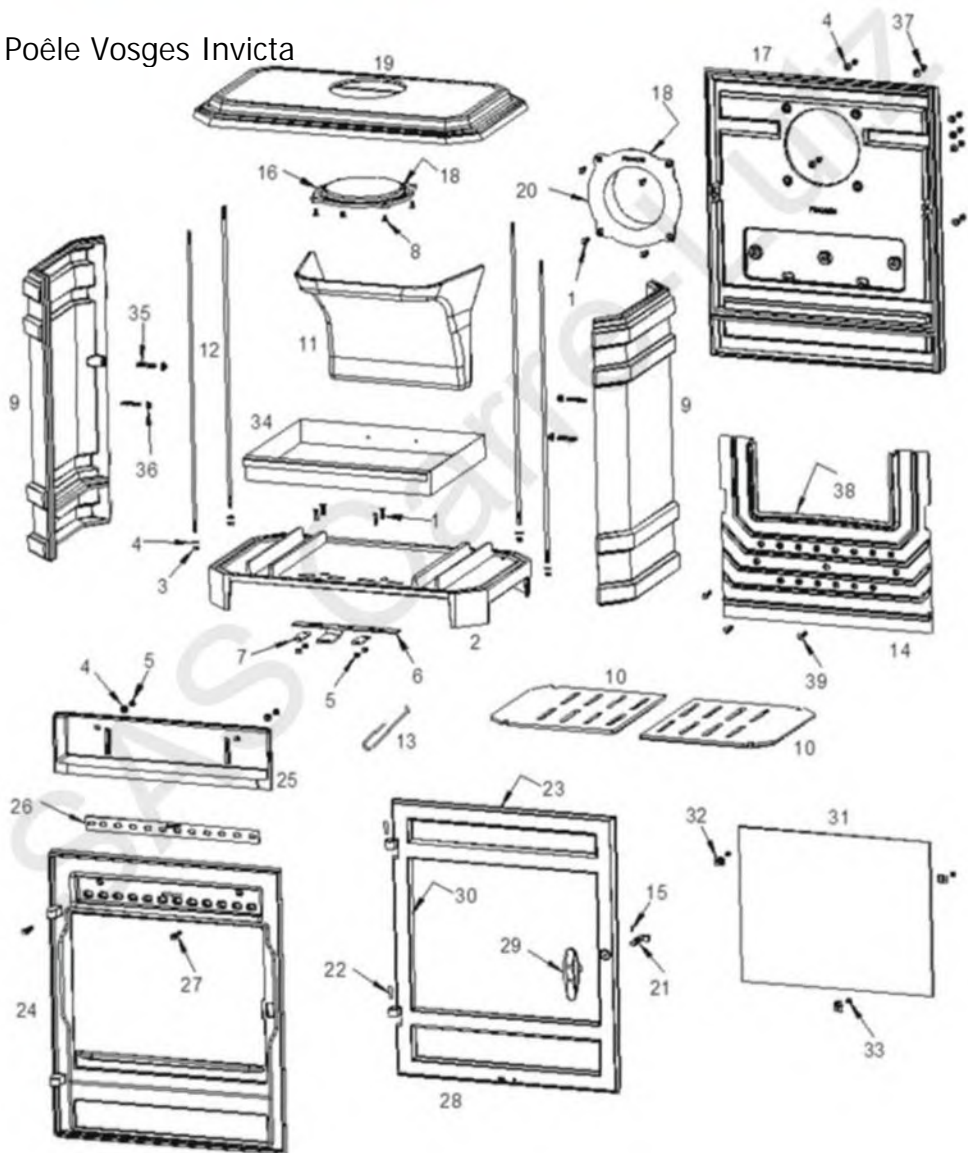

Pièces détachées

Electroménager
Chauffage
Motoculture

www.carre-lutz.com

www.clpieces.com

Pièces détachées

Electroménager
Chauffage
Motoculture

P601624 Poêle Vosges Invicta

Repère	Référence	Produit
1	AV8636200	VAM FHC M06X020 BRUT CL.10.9
5	AV7100060	ECROU HU M06 BRUT CL.8
6	AT610113A	REGISTRE AIR PRIMAIRE
7	AT610112A	BRIDE POELE SEDAN
10	F610618B-B	DEMI GRILLE POELE VOSGES
11	F610438B	DEFLECTEUR POELE
13	AS800255	MAIN FROIDE D6 TOUTES SAUF 750
14	F610617B	TAQUE POELE VOSGES
16	F610228B	TAMPON POELE 0 150
18	AI303005	JOINT THERMOCORDE D5
20	F610271B	BUSE POELE 0 150
21	AS610199A	MENTONNET POELE MANDOR
22	AV6305300	GOUPILLE CANNELEE G2 5X30 BRUT
23	AI303008	JOINT THERMOCORDE D8
26	AT610115A	REGISTRE AIR SECONDAIRE
28	F610619U	PORTE POELE VOSGES
29	F610368U	POIGNEE POELE REGENT
30	AI302001	JOINT VITRE J80000Y
31	AX601624A	VITRE POELE CAROLO
32	AS700180A	CLAMS DE VITRE
33	AV8644067	VAM TCPZ M04X06 Zn CL.4.8
34	AT610104A	TIROIR CENDRIER POELE CAROLO
39	AV8636250	VAM FHC M06X025 BRUT CL.10.9
ACC	AI601003	COLLE REFRAC. 30 ML
ACC	AD49523	GANT ANTI CHALEUR BOUCLETTE
-	AV8706080	VAM STHCPLT M06X08 BRUT CL14.9
-	AV4100060	RONDELLE M M06 BRUT
-	AV8656200	VAM TFPZ M06X020 BRUT CL.4.8

- **F610368U AM** POIGNEE POELE REGENT
- **AS95107A** MENTONNET FERMETURE DE PORTE
- **AV7140060** ECROU BORGNE M6 BRUT
- **AV899710A** SACHET VISSERIE BBC 710