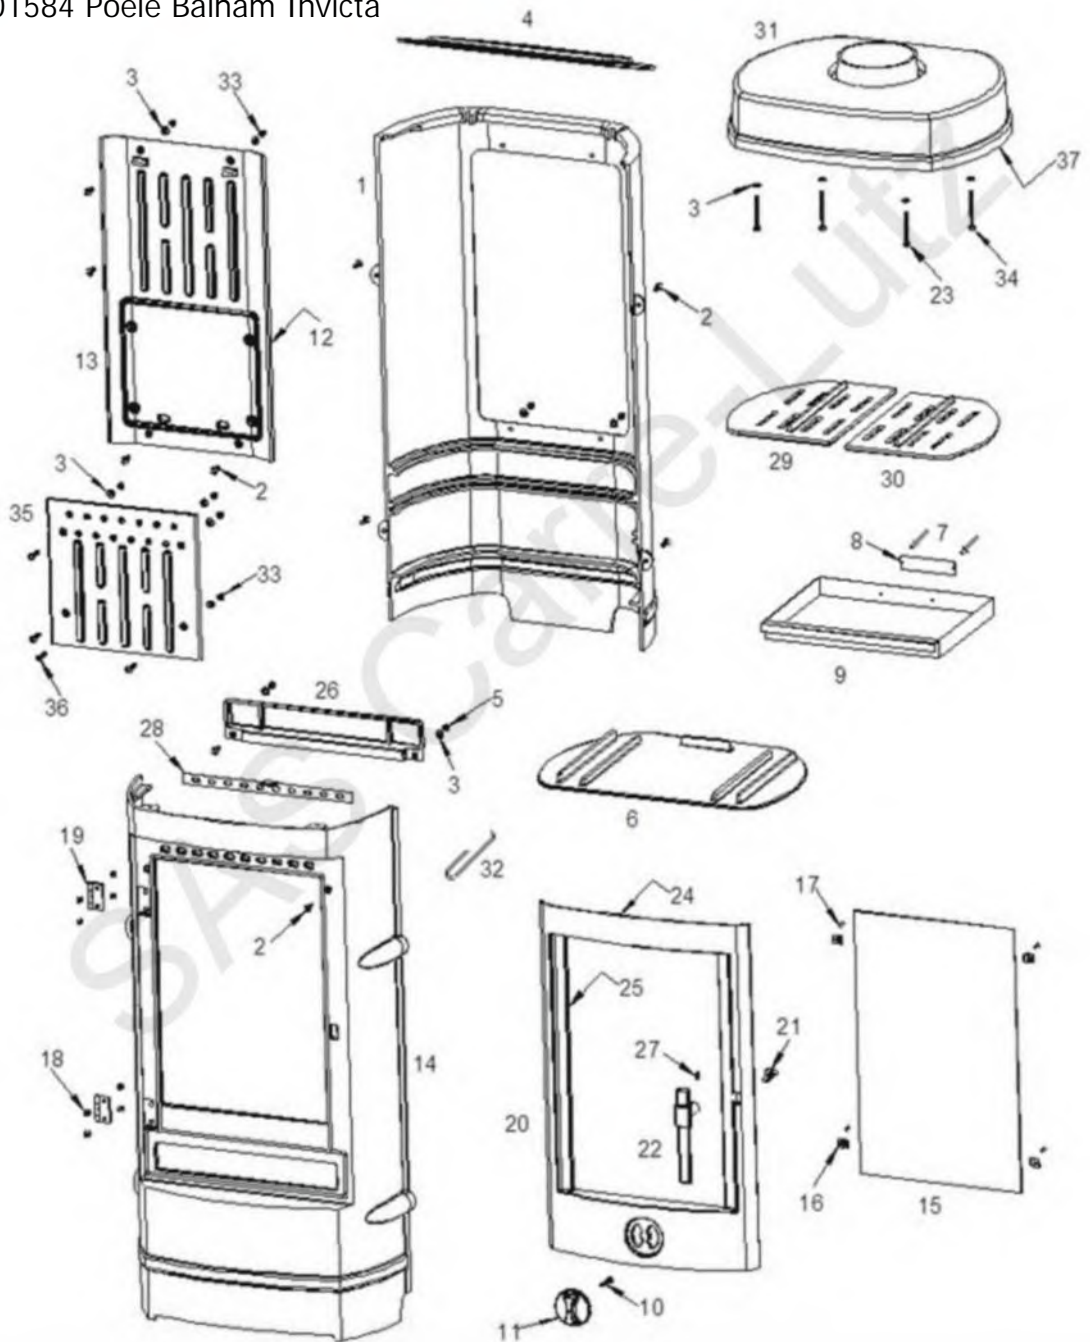

P601584 Poêle Balham Invicta

Repère	Référence	Produit
3	AV4100060	RONDELLE M M06 BRUT
4	F610709B	DEFLECTEUR POELE BALHAM
9	AT700353B	TIROIR CENDRIER FOY 700 C
10	AV8406300	VAM TH M06X030 BRUT CL.6.8
11	F610186U	VENTURI POELE ASTANA
12	AI303005	JOINT THERMOCORDE D5
15	AX601584A	VITRE POELE BALHAM
16	AS700180A	CLAMS DE VITRE
17	AV8644067	VAM TCPZ M04X06 Zn CL.4.8
18	AV8635100	VAM FHC M05X010 BRUT CL.8.8
19	AS610120C	CHARNIERE POELE 50x50 INOX
20	F610702U	PORTE POELE BALHAM SANS LOGO
21	AS95121C	MENTONNET INSERT SELENIC
22	F610710U	POIGNEE POELE BALHAM
23	AV8406600	VAM TH M06X060 BRUT CL.8.8.
24	AI303008	JOINT THERMOCORDE D8
25	AI010080	JOINT THERMOC.PT 7X3 GDA/B200M
27	AV8706080	VAM STHCPLT M06X08 BRUT CL14.9
28	AT610184A	REGISTRE AIR SECONDAIRE
29	F610705B	GRILLE GAUCHE POELE BALHAM
30	F610704B	GRILLE DROITE POELE BALHAM
31	F610703U	DESSUS POELE BALHAM
32	AS800255	MAIN FROIDE D6 TOUTES SAUF 750
33	AV7140060	ECROU BORGNE M6 BRUT
34	AV8406700	VAM TH 6X70 DIN 933 CL.8.8 BT.

35	F610761B	TAQUE-PC POELE GOMONT
36	AV8636300	VAM FHC M06X030 BRUT CL.10.9
ACC	AD49523	GANT ANTI CHALEUR BOUCLETTE
ACC	AI601003	COLLE REFRAC. 30 ML