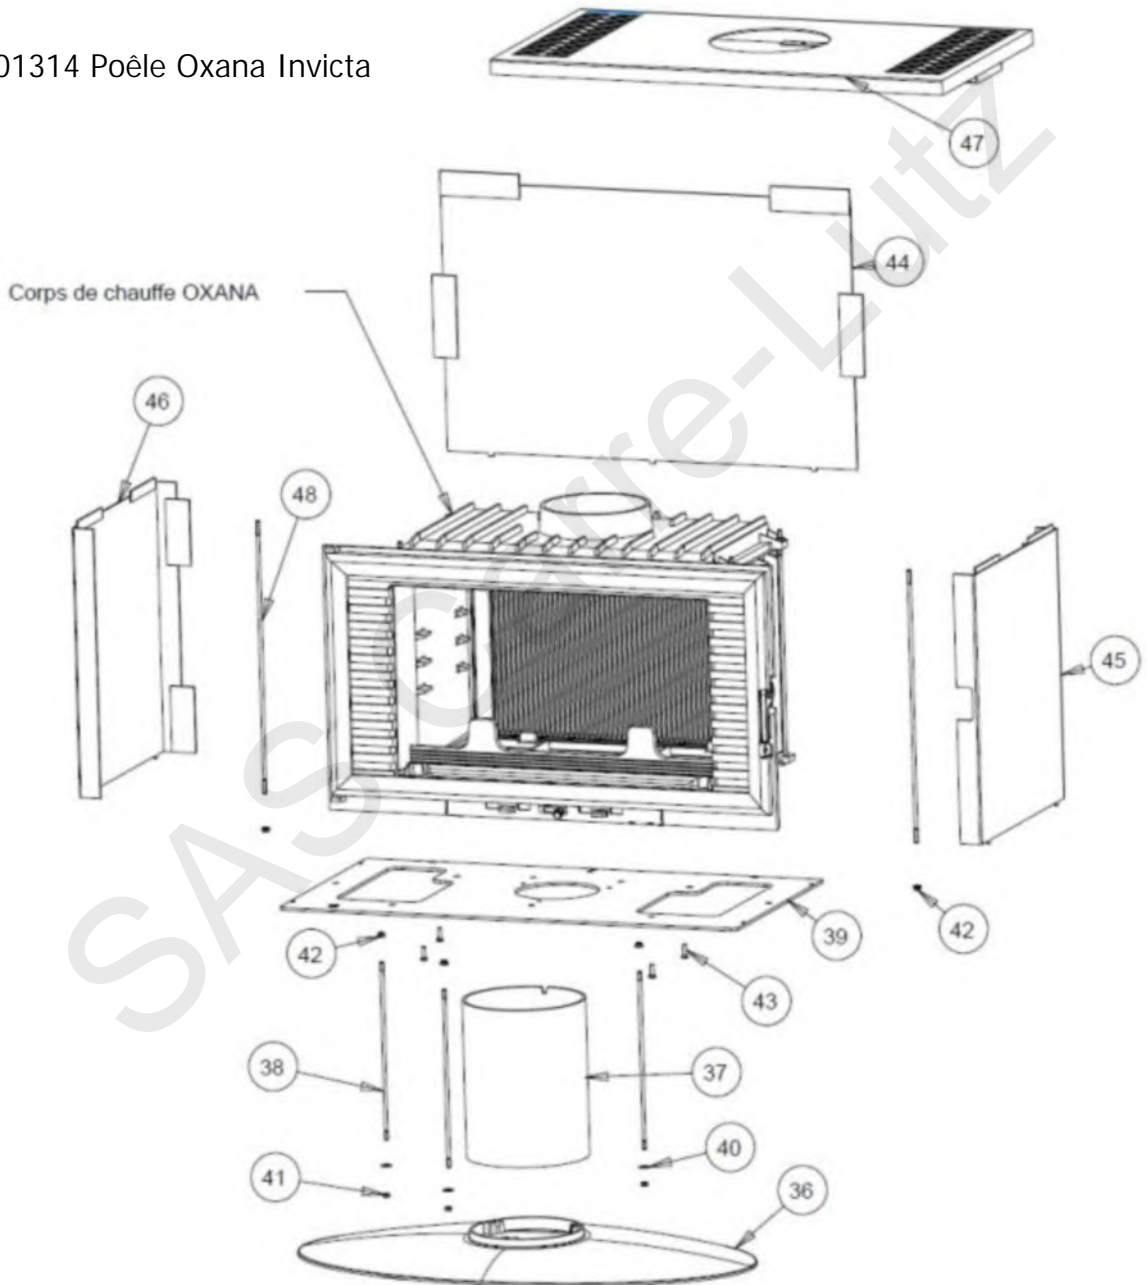

P601314 Poêle Oxana Invicta

Repère	Référence	Produit
7/14	G300306J	ENS.FAC/POR. OXANA
8	AV8636400	VAM FHC M06X040 BRUT CL.10.9
9	AV4110060	RONDELLE L M06 BRUT
10	AV7100060	ECROU HU M06 BRUT CL.8
11	AV8636200	VAM FHC M06X020 BRUT CL.10.9
12	AV7130060	ECROU BAS M06 BRUT CL.8
13	AS700253B	AXE EXENTR M6 D9 LG20 SAUF750
15	AV6325300	GOUPILLE LISSE D5 LG30
16	AS0105300	CLOU LISSE TP D5 LG30
17	AS800251B	VIS LOQUET
18	F680814U	LOQUET
19	F670139B- B	GRILLE FOYER 700 GV - 700139
20	F670673B	TAQUE
21	F670856B	CHENET FOYER 700 GV UNIFLAM
22	AX126284A	VITRE FOYER HORIZONTAL
23	AS700180A	CLAMS DE VITRE
24	AV8644067	VAM TCPZ M04X06 Zn CL.4.8
25	AT700318C	TIROIR CENDRIER FOY700GV
26	AT700356A	REGISTRE FOY GV
27	F670210U	FACADE CENDRIER FOYER GV
28	AV4100060	RONDELLE M M06 BRUT

29	AV1113401	BOUTON BAKELITE REF 11340
30	F670108B	DEFLECTEUR INSERT 700/800 (320x465)
31	AV5205160	RIVET D5X16 ALU / ACIER
32	AI010080	JOINT THERMOC.PT 7X3 GDA/B200M
33	AI303008	JOINT THERMOCORDE D8
34	AS800255	MAIN FROIDE D6 TOUTES SAUF 750
35	AI303005	JOINT THERMOCORDE D5
36	F610591B	PIED ANTAYA GAYA
37	AT610135B	TUBE POELE
ACC	AD49523	GANT ANTI CHALEUR BOUCLETTE
ACC	AI601003	COLLE REFRAC. 30 ML
-	F670671B	TAQUE LIGNE FOYER 700 GV
-	AI501001	MASTIC REFRACT 482 CARTOUCHE