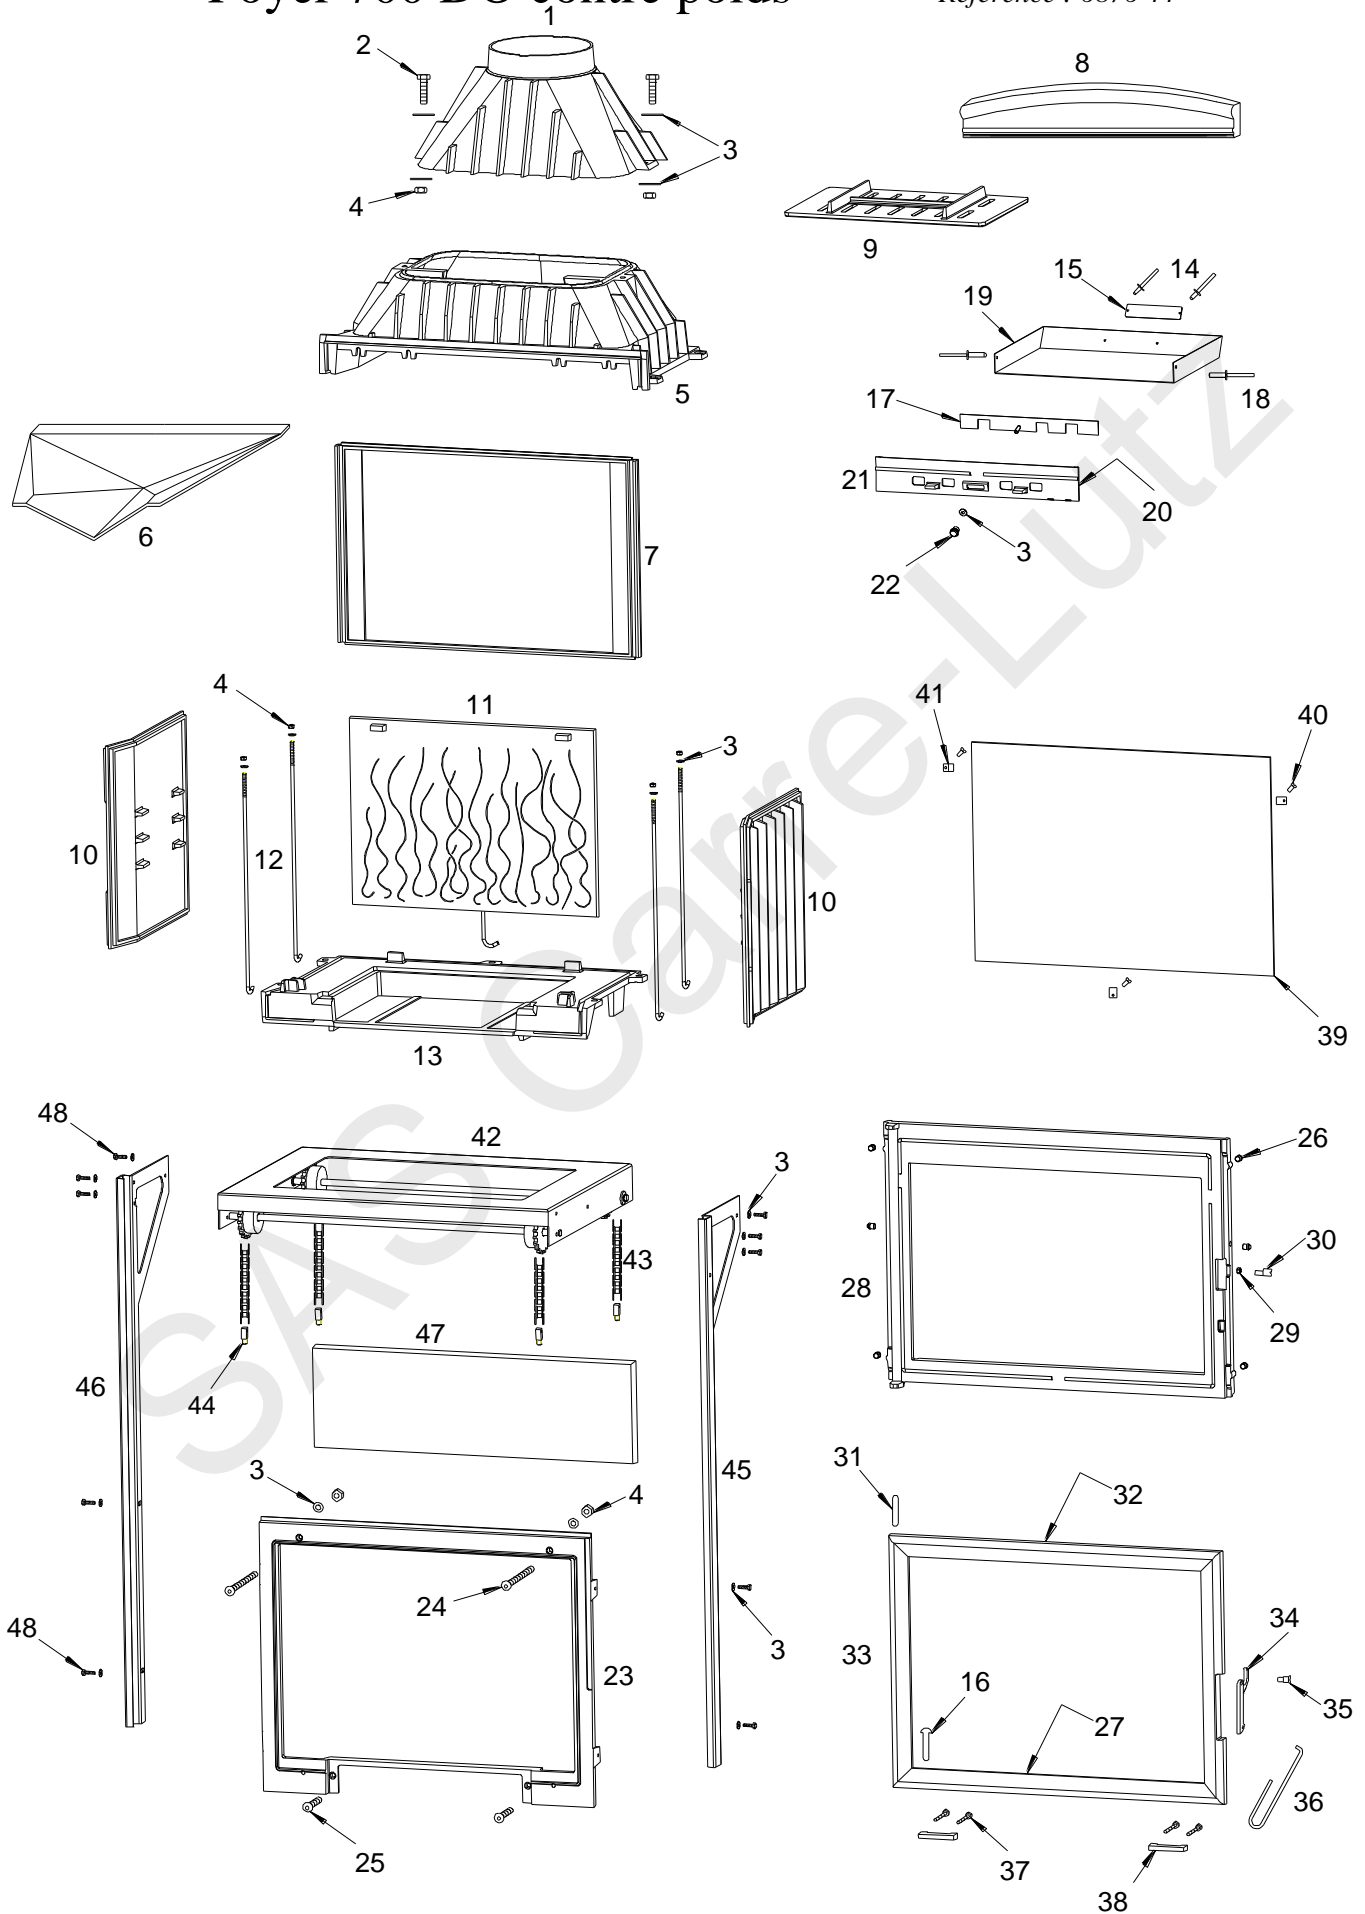

# Foyer 700 DO contre poids

Référence : 6876 44

<i>Repère</i>	<i>Nbr</i>	<i>DESIGNATION</i>	<i>Référence</i>
1	1	Buse	<b>FB60</b> 700399
2	2	Vis tête hexagonale de 6x30	<b>AV</b> 8406300
3	22	Rondelle de 6	<b>AV</b> 4100060
4	9	Ecrou hexagonal de 6	<b>AV</b> 7100060
5	1	Avaloir	<b>FB60</b> 700398
6	1	Défecteur	<b>FB60</b> 700133
7	1	Fond arrière	<b>FB60</b> 700105
8	1	Pare bûches	<b>FB60</b> 700440
9	1	Grille foyère	<b>FB60</b> 700139
10	2	Côté réversible	<b>FB60</b> 700104
11	1	Taque	<b>FB60</b> 700438
12	5	Tirant de 6x425	<b>AS</b> 700256
13	1	Socle	<b>FB60</b> 700130
14	2	Rivet de 3x8	<b>AV</b> 5203080
15	1	Plaque signalétique	<b>PS</b> 687644
16	1	Axe de porte bas, clou lisse de 5x30	<b>AV</b> 0105300
17	1	Registre de réglage d'air	<b>AT</b> 700356A
18	2	Rivet de 5x16	<b>AV</b> 5205160
19	1	Tiroir cendrier	<b>AT</b> 700318C
20	1	Joint de cendrier de 5, longueur 0,5 mètre	<b>AI</b> 303005
21	1	Façade cendrier	<b>FB60</b> 700210
22	1	Bouton de réglage d'air	<b>AV</b> 1113401
23	1	Façade fixe	<b>FB60</b> 700540
24	2	Vis tête fraisée de 6x40	<b>AV</b> 8636400
25	2	Vis tête fraisée de 6x20	<b>AV</b> 8636200
26	6	Bille a ressort	<b>AS</b> 900101A
27	1	Joint de vitre de 7x3, longueur 1,43 mètres	<b>KAI</b> 010080
28	1	Façade relevable	<b>FB60</b> 700667
29	1	Ecrou bas de réglage fermeture	<b>AV</b> 7130060
30	1	Excentrique de réglage fermeture	<b>AS</b> 700253B
31	1	Axe de porte haut, goupille lisse de 5x30	<b>AV</b> 6325300
32	1	Joint de porte de 8, longueur 2,14 mètres	<b>AI</b> 303008
33	1	Porte	<b>FB60</b> 700542
34	1	Loquet d'ouverture et de fermeture de la porte	<b>FB60</b> 700880
35	1	Vis de fixation du loquet	<b>AS</b> 800251B
36	1	Crochet d'ouverture et de fermeture de la porte	<b>AS</b> 800255
37	4	Vis tête fraisée de 4x25	<b>AV</b> 8604250
38	2	Poignée de relevage de la porte	<b>FB60</b> 700198
39	1	Vitre	<b>AX</b> 126876A
40	3	Vis de fixation de la vitre	<b>AV</b> 8644080
41	3	Attache de vitre	<b>AS</b> 700262
42	1	Pont de relevage	<b>AT</b> 700103A
43	2	Chaîne de longueur 1036mm + Attache rapide	<b>AD</b> 480100A
44	4	Chape de réglage	<b>AS</b> 900100A
45	1	Montant droit	<b>AT</b> 700101B
46	1	Montant gauche	<b>AT</b> 700102B
47	1	Contre poids	<b>FB60</b> 700543
48	10	Vis tête hexagonale de 6x16	<b>AV</b> 8406160