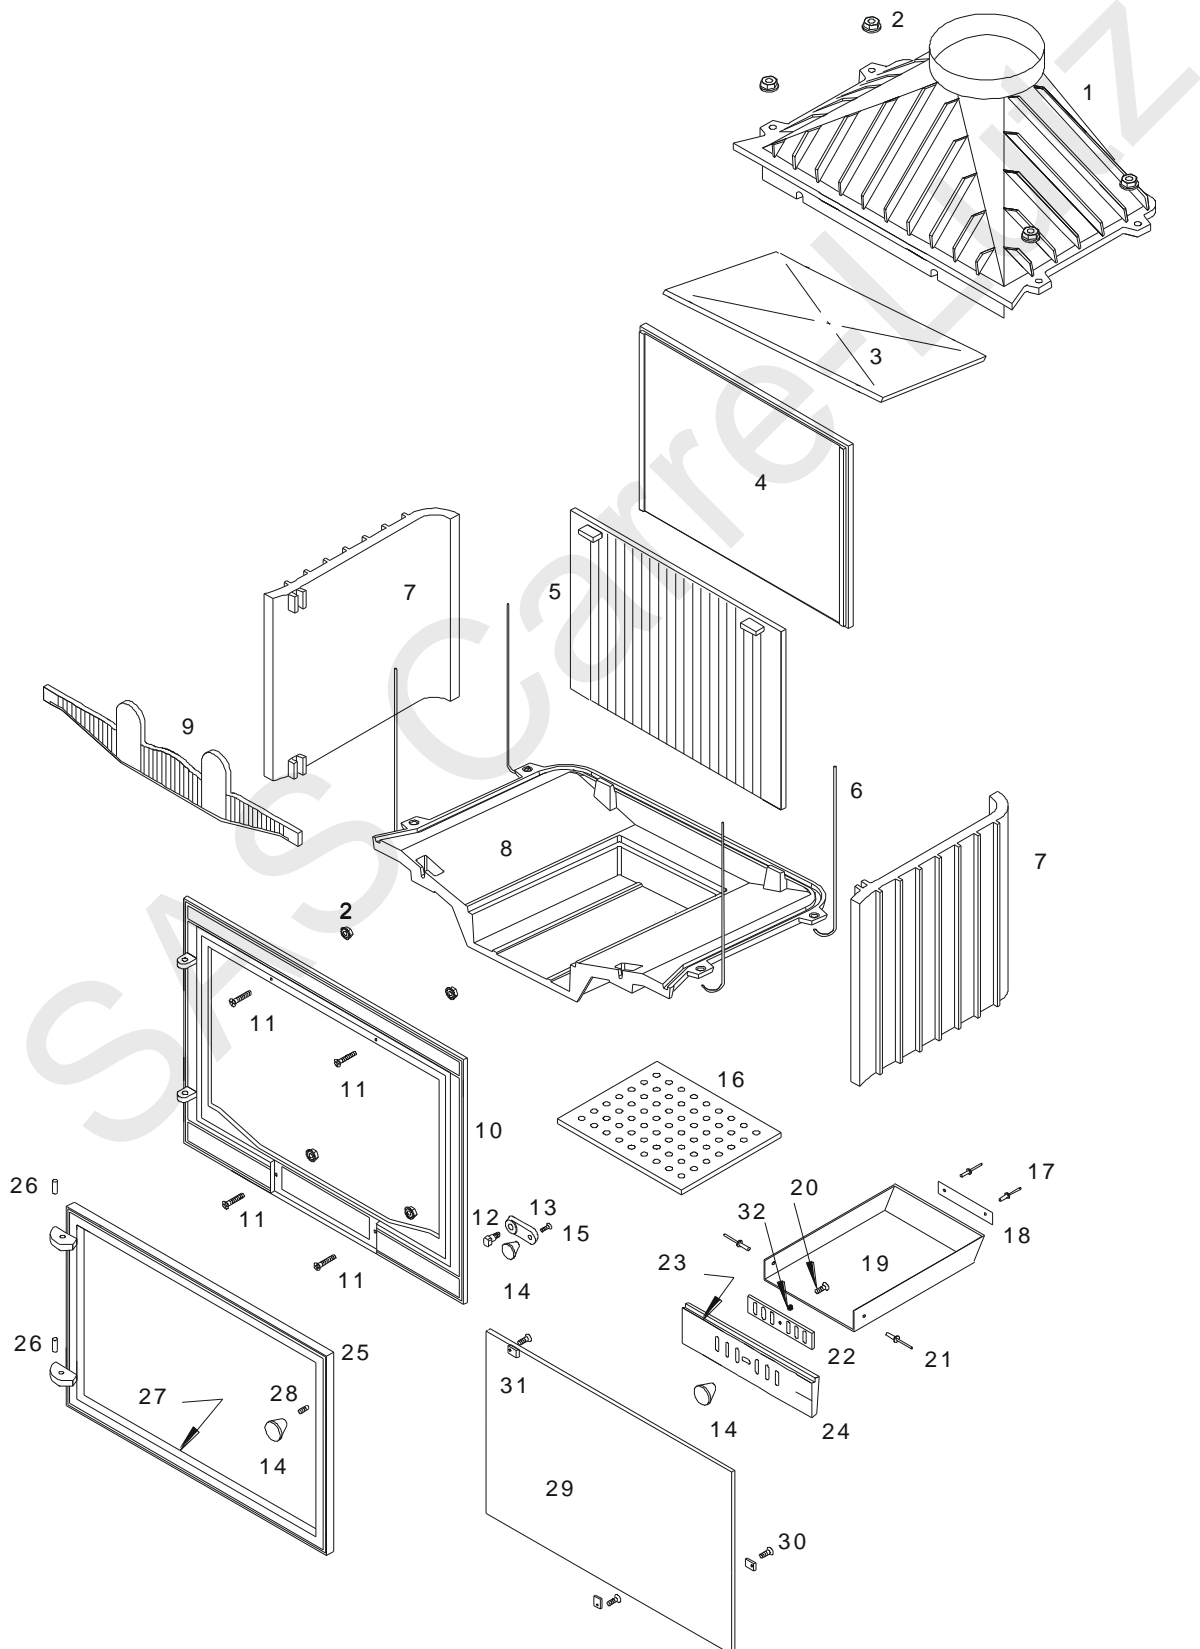

FICHE TECHNIQUE

677700

***foyer 700 Promo***

## *foyer 700 Promo*

Repère	Nbr	DESIGNATION	Référence
1	1	Avaloir	FB60 700368
2	8	Ecrou embase de 6	AV 7220060
3	1	Défecteur	FB60 700381
4	1	Fond arrière	FB60 700862
5	1	Taque décor	FB60 700893
6	4	Tirant de 6x425	AS 700256
7	2	Côté réversible	FB60 700863
8	1	Socle	FB60 700871
9	1	Pare bûches	FB60 700894
10	1	Façade	FB60 700892
11	4	Vis tête fraisée de 6x30	AV 8636300
12	1	Vis de fixation du loquet	AS 750251
13	1	Loquet de fermeture	FB60 750214
14	3	Bouton Bakélite M6 Ø 20	AS 700400A
15	1	Vis tête fraisée de 6x10	AV 8636169
16	1	Grille foyère	FB60 700868
17	2	Rivet de 3x8	AV 5203080
18	1	Plaque signalétique	PS 677700
19	1	Tiroir cendrier	AT 700326B
20	1	Vis tête cylindrique de 6x25	AV 8666309
21	2	Rivet de 5x16	AV 5205160
22	1	Registre de réglage d'air	FB60 750208
23	1	Joint de cendrier Ø 5 longueur 0,62Mètre	AI 303005
24	1	Façade cendrier	FB60 700290
25	1	Porte	FB60 700888
26	2	Axe de porte goupille cannelée Ø 6x24	AV 6306240
27	1	Joint de porte Ø 7 longueur 2,06 Mètres	AI 303007
28	1	Vis sans tête de 6x16	AV 8636209
29	1	Vitre 590x380x4	AX 22695P
30	3	Vis tête cylindrique de 4x8	AV 8644080
31	3	Attache de vitre	AS 700262
32	1	Ressort	AS 700230A