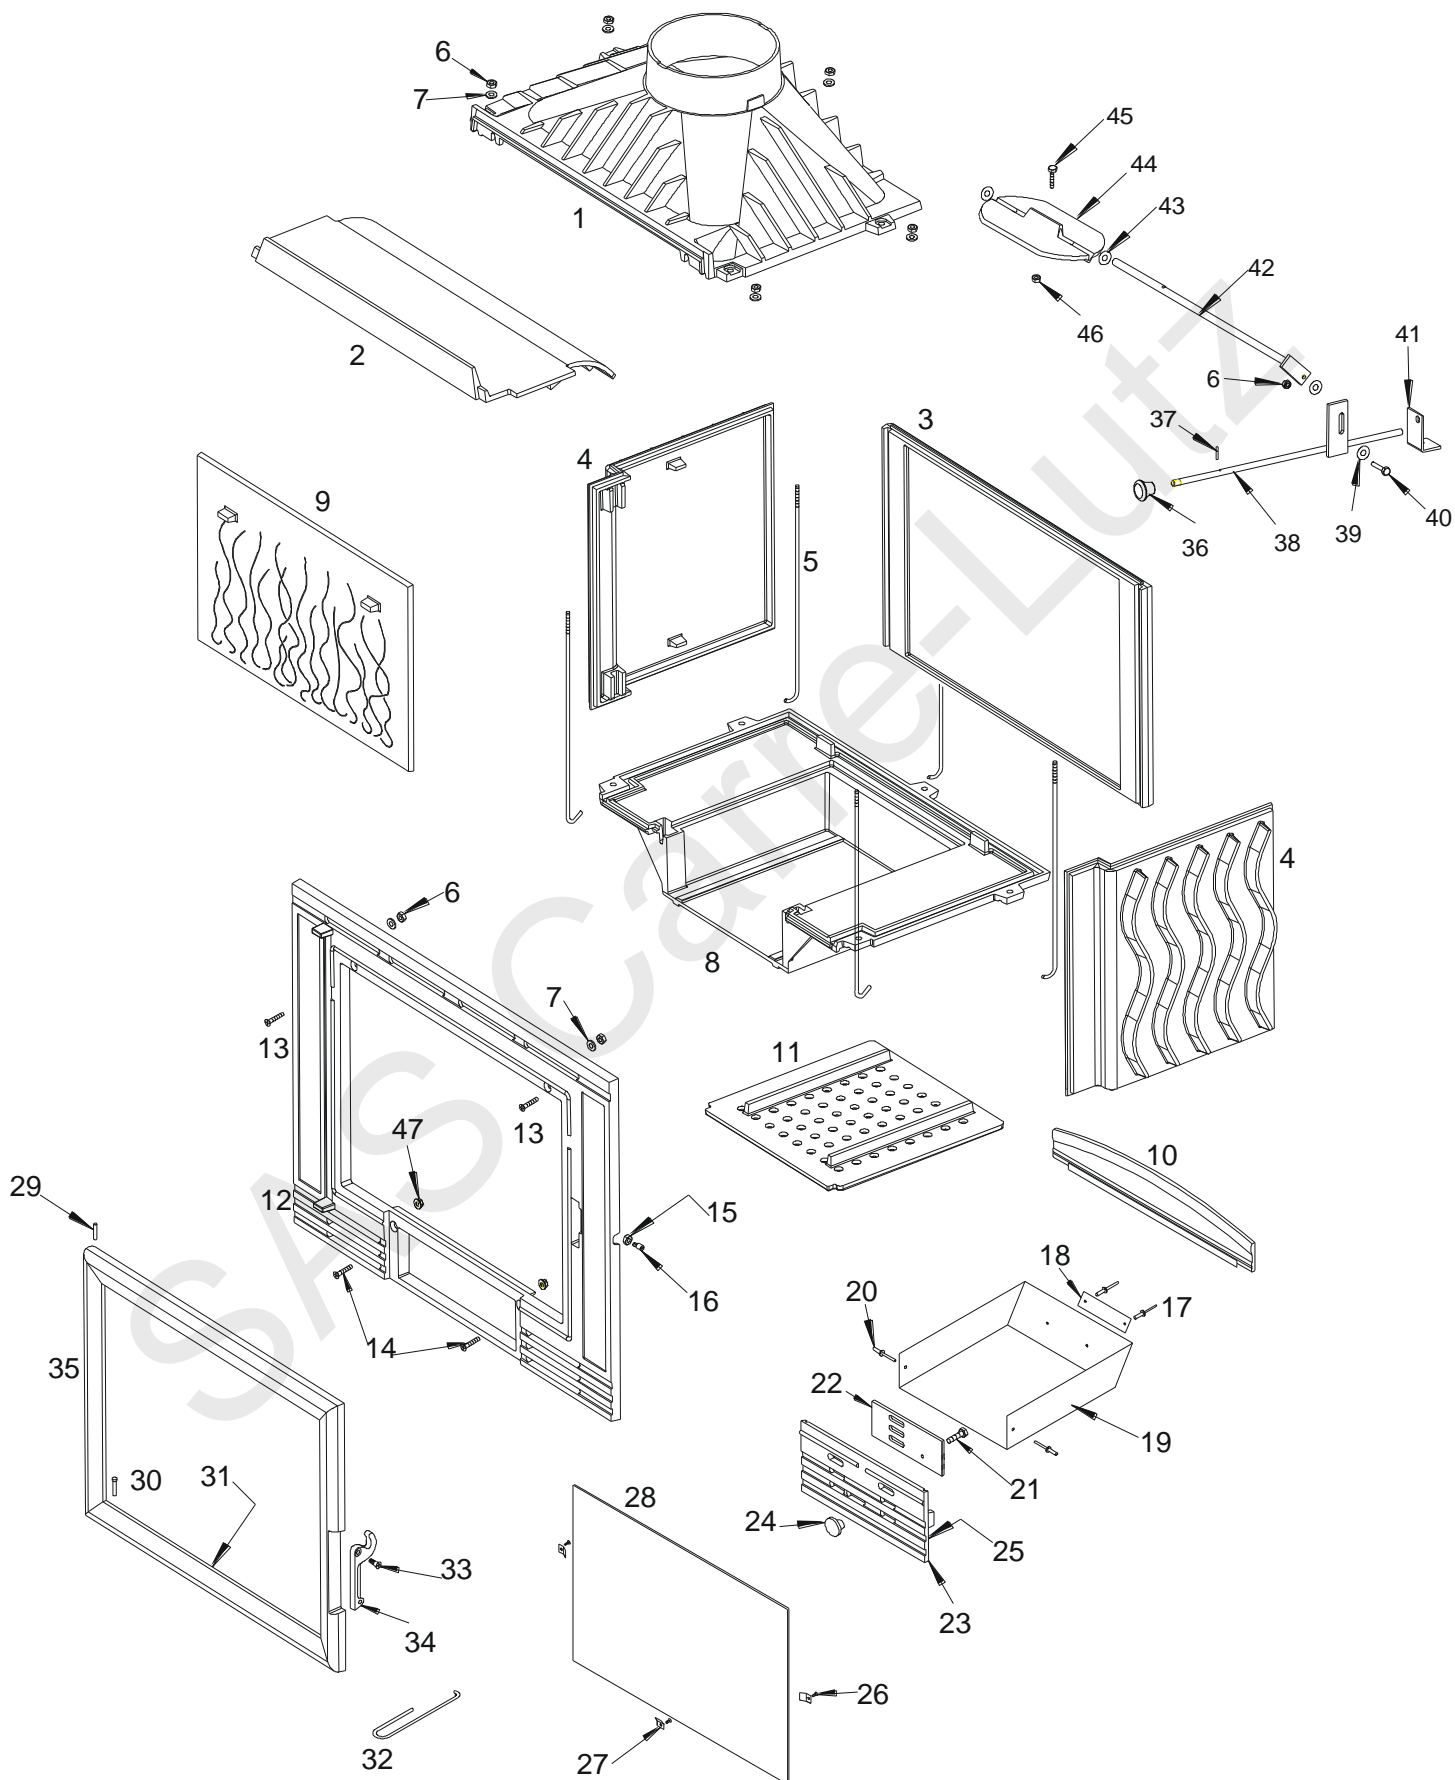

# Foyer MINOS avec volet

référence 6772 45

# Foyer MINOS avec volet

référence 6772 45

<i>Repère</i>	<i>Nbr</i>	<i>DESIGNATION</i>	<i>Référence</i>
1	1	Avaloir	<b>FB60</b> 700613
2	1	Déфлекteur	<b>FB60</b> 700604
3	1	Fond arrière	<b>FB60</b> 700602
4	2	Côté réversible	<b>FB60</b> 700601
5	5	Tirant Ø 6 x 382	AS 700250
6	8	Ecrou hexagonale de 6	AV 7100060
7	7	Rondelle de 6	AV 4100060
8		Soche	<b>FB60</b> 700614
		Taque décor	<b>FB60</b> 600131
10		Pare bûches	<b>FB60</b> 700620
11		Grille foyère	<b>FB60</b> 700380
12		Façade	<b>FB60</b> 700348
13		Vis tête hexagonale de 6x40	AV 8636400
14		Vis tête hexagonale de 6x30	AV 8636300
15		Ecrou bas de réglage fermeture	AV 7130060
16			AS 700253B
17		Rivet de 3x8	AV 5203080
18		Plaque signalétique	PS 677245
19		Tiroir cendrier	AT 600400C
20		Rivet de 5x16	AV 5205160
21		Vis tête cylindrique fendue de 6x25	AV 8626250
22		Registre de réglage de l'air	<b>FB60</b> 600114
23		Façade cendrier	<b>FB60</b> 700606
		Bouton de cendrier	
25		Joint de cendrier Ø 5, longueur 0,470 mètre	AI 303005
26		Vis tête cylindrique de 4x6	AV 8644062
27		Attache de vitre	AS 700262
28		Vitre 495x350x4	AX 116660
29		Axe de porte haut, goupille lisse de 5x30	AV 6325300
30		Axe de porte bas, clou lisse de 5x30	AV 0105300
31			AI 303007
32		Crochet d'ouverture et de fermeture de la porte	AS 800255
33		Vis de fixation du loquet	AS 800251B
34		Loquet d'ouverture et de fermeture de la porte	<b>FB60</b> 700162
35		Porte	<b>FB60</b> 600126
36		Bouton de volet	AS 700410A
37		Goupille 3x15	AV 6313150
38		Tige de manoeuvre volet	AS 700210A
39			
40		Vis tête hexagonale 6x30	AV 8416300
41		Equerre de volet	AT 700132A
42		Axe de volet	AS 700300A
43		Rondelle de 10	AV 4100100
44		Volet de buse	<b>FB60</b> 700349
45		Vis tête hexagonale 5x25	AV 8405250
46		Ecrou hexagonale de 5	AV 7100050
47		Ecrou a embase de 6	AV 7220060