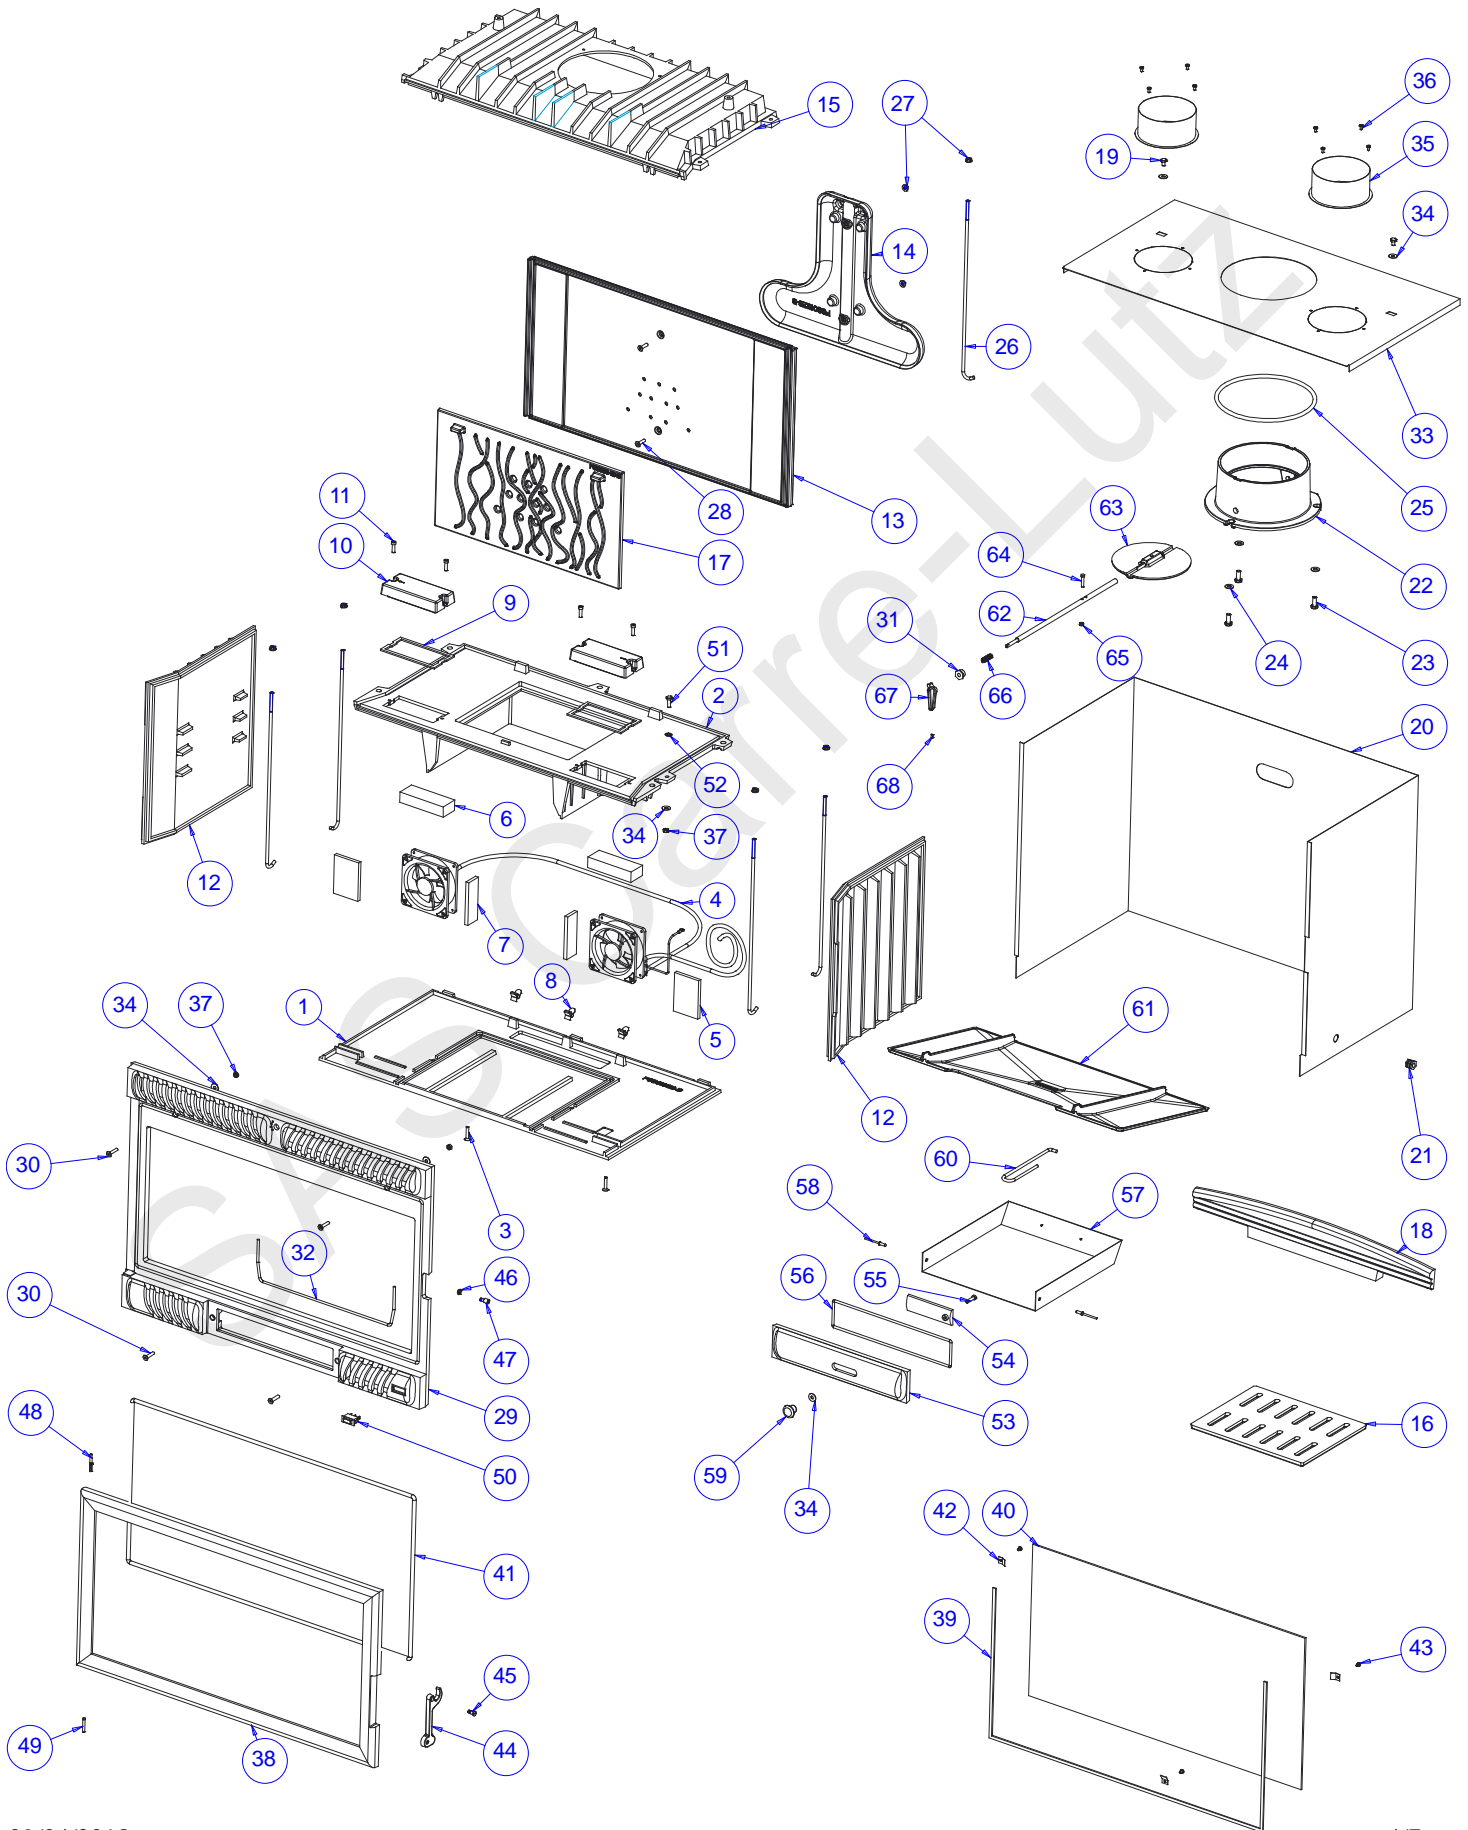

# Insert 800 S Turbo

Référence : 6680 44

Repère	Référence	Désignation	Quantité
1	F680100B-B	Socle	1
2	F680878U	Embase	1
3	AV8636200	VAM FHC M6X20 BRUT	2
4	AL401201	Appareillage +2 ventilateurs	1
5	AI719264A	Carton céramique	2
6	AI701542	Laine céramique	2
7	AI713110A	Carton céramique	2
8	AD162000	Clips tôle	3
9	AI010080	Joint de 7x3	2 x0.5m
10	F670690B	Capot	2
11	AV8666166	VAM CHC M06X16 INOX	4
12	F670104B	Coté	2
13	F680350B-B	Fond Postcombustion	1
14	F680152B-B	Collecteur	1
15	F680103B	Avaloir	1
16	F680099B	Grille	1
17	F680354B-B	Taque Invicta	1
18	F680114B	Chenet	1
19	AV8406100	VAM TH M6X10 BRUT	2
		Carcan enveloppe	1
21	AD160000	Presse étoupe	1
22	F670164U	Buse	1
23	AV8408200	VAM TH M8X20 BRUT	3
24	AV4100080	RONDELLE M M8 BRUT	3
25	AI303008	Joint de buse	long 0.66m
26	AS700256	Tirant	5
27	AV7220060	Ecrou embase M6	7
28	AV8636250	VAM FHC M6X25 BRUT	2
29	F680104U	Façade	1
30	AV8636300	VAM FHC M6X30 BRUT	4
31	AS700292A	Ecrou tige	1
32	AI303005	Joint thermo-corde D5 long. 0.6m	1
33	AT800121C	Carcan dessus	1
34	AV4110060	RONDELLE L M6 BRUT	4
35	AT700312	Manchette D125mm	2
36	AV8614290	Vis à tôle 4.2x9.5	8
37	AV7100060	ECROU M6 BRUT	3
38	F680106U	PORTE	1
39	AI010080	joint vitre 7x3	long 2.19m
40	AX216680A	Vitre	1
			long 2.36m
42	AS700262		3
43	AV8644067	VAM TCPZ M4X6 ZN	3
44	F670883B	Loquet	1
45	AS800251B	Vis loquet	1
46	AV7130060	ECROU BAS M6 BRUT	1
47	AS700253B	Axe excentrique	1
48	AV6305400	Goupille-cannelee 5X40	1
49	AV0105300	Axe de porte	1
50	AL713301	Interrupteur 3 positions	1
51	AV8406200	Vis TH M6x20	1
52	AV4150060	Rondelle éventail D6	1
53	F680105U	Façade cendrier	1
54	F670448U	Registre primaire	1
55	AV8626250	Vis TCF M6x25	1
56	AI303005	Joint de cendrier D5	long.0.74m
57	AT800122A	Tôle cendrier	1
58	AV5205160	Rivet D5x16	2
59	AS700400A	Bouton chauffage	1
60	AS800255	Main froide	1
61	F680358B	Défecteur	1
62	AS700258A		1
			1
64	AV8405250	VAM TH M5X25 BRUT	1
65	AV7100050	Ecrou M5	1
66	AS700255	Ressort tige volet	1
67	F670563U	Bouton volet	1
68	AV8714080	Vis pointeau M4x8	1