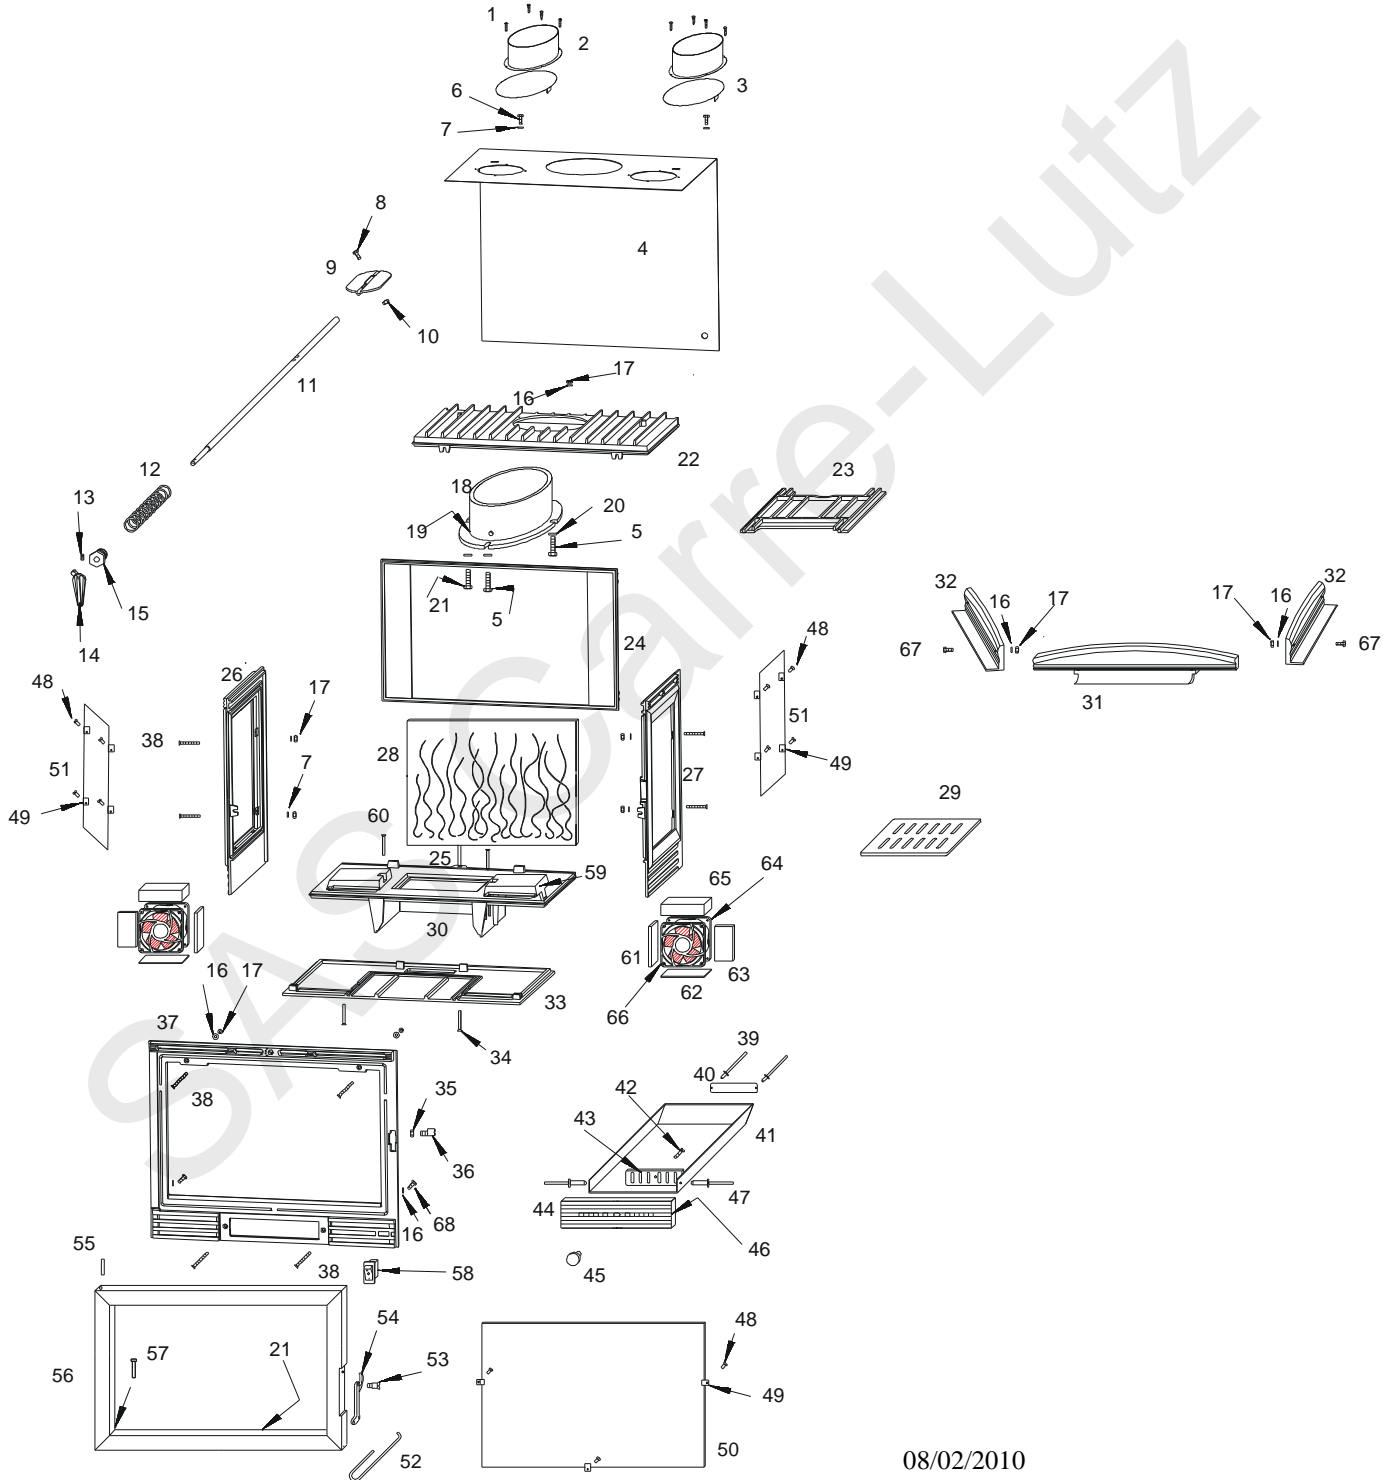

Insert 700 3 vitres

Référence : 6679 44

Insert 700 3 vitres

Référence : 6679 44

Repère	Nbr	DESIGNATION	Référence
1	8	Vis tête de 2x9,5	AV 8614290
2	2	Manchette Ø125	AT 700312B
3	2	Rondelle Ø125	AT 700313
4	1	Carénage	AT 700119A
5	3	Vis tête hexagonale de 8x20	AV 8408200
6	2	Vis tête hexagonale de 6x10	AV 8406100
7	6	Rondelle large de 6	AV 4110060
8	1	Vis tête hexagonale de 5x25	AV 8405250
9	1	Volet	FB60 700163
10	1	Ecrou de 5	AV 7100050
11	1	Tige de manœuvre du volet	AS 700258
12	1	Ressort	AS 700255
13	1	Vis pointeau de 4x8	AV 8714080
14	1	Bouton de réglage du volet	FB60 700563
15	1	Ecrou tige	AS 700292
16	7	Rondelle de 6	AV 4100060
17	9	Ecrou de 6	AV 7100060
18	1	Buse	FB60 700164
19	1	Joint de buse Ø9, longueur 0,650 m	AI 303009
20	3	Rondelle de 8	AV 4100080
21	1	Joint de porte Ø8, longueur 2,150 m	AI 303008
22	1	Avaloir	FB60 700506
23	1	Défecteur	FB60 700108
24	1	Fond arrière	FB60 700501
25	1	Tirant Ø6x425	AS 700256
26	1	Côté gauche vitré	FB60 700527
27	1	Côté droit vitré	FB60 700526
28	1	Taque décor	FB60 700438
29	1	Grille foyère	FB60 700122
30	1	Embase	FB60 700500
31	1	Pare bûches central	FB60 700555
32	1	Pare bûches latéral	FB60 700556
33	1	Socle	FB60 700129
34	2	Vis tête fraisée de 6x20	AV 8656200
35	1	Ecrou de réglage fermeture	AV 7130060
36	1	Excentrique de réglage fermeture	AS 700253B
37	1	Façade	FB60 700507
38	8	Vis de 6x30	AV 8636300
39	2	Rivet de 3x8	AV 5203080
40	1	Plaque signalétique	PS 667944
41	1	Tiroir cendrier	AT 700310D
42	1	Vis tête cylindrique de 6x25	AV 8626250
43	1	Registre	FB60 700854
44	1	Façade cendrier	FB60 700360
45	1	Bouton de cendrier	FB60 700120
46	1	Joint de cendrier Ø5, longueur 0,6 mètre	AI 303005
47	2	Rivet de 5x16	AV 5205160
48	11	Vis tête cylindrique de 4x8	AV 8644080
49	11	Attache de vitre	AS 700262
50	1	Vitre 613x397x4	AX 116470
51	2	Vitre 285x367x4	AX 516675A
52	1	Crochet d'ouverture de porte	AS 800255
53	1	Vis de fixation du loquet	AS 800251B
54	1	Loquet	FB60 800883
55	1	Axe de porte haut, goupille cannelée de 5x40	AV 6305400
56	1	Porte	FB60 800846
57	1	Axe de porte bas, clou lisse de 5x30	AV 0105300
58	1	Interrupteur	AL 713301
59	2	Couvercle de turbine	FB60 700201
60	2	Vis de 6x20 inox	AV 8666206
61	2	Carton céramique 110x35x8	AI 713110A
62	2	Carton céramique 120x40x2	AI 713155
63	2	Carton céramique 95x50x8	AI 713950
64	1	Appareillage électrique	AL 000002
65	2	Laine céramique	AI 701542
66	2	Turbine	AL 401201
67	2	Vis à tête fraisée 6x25	AV 8606250
68	2	Vis à tête hexagonale 6x16	AV 8406160