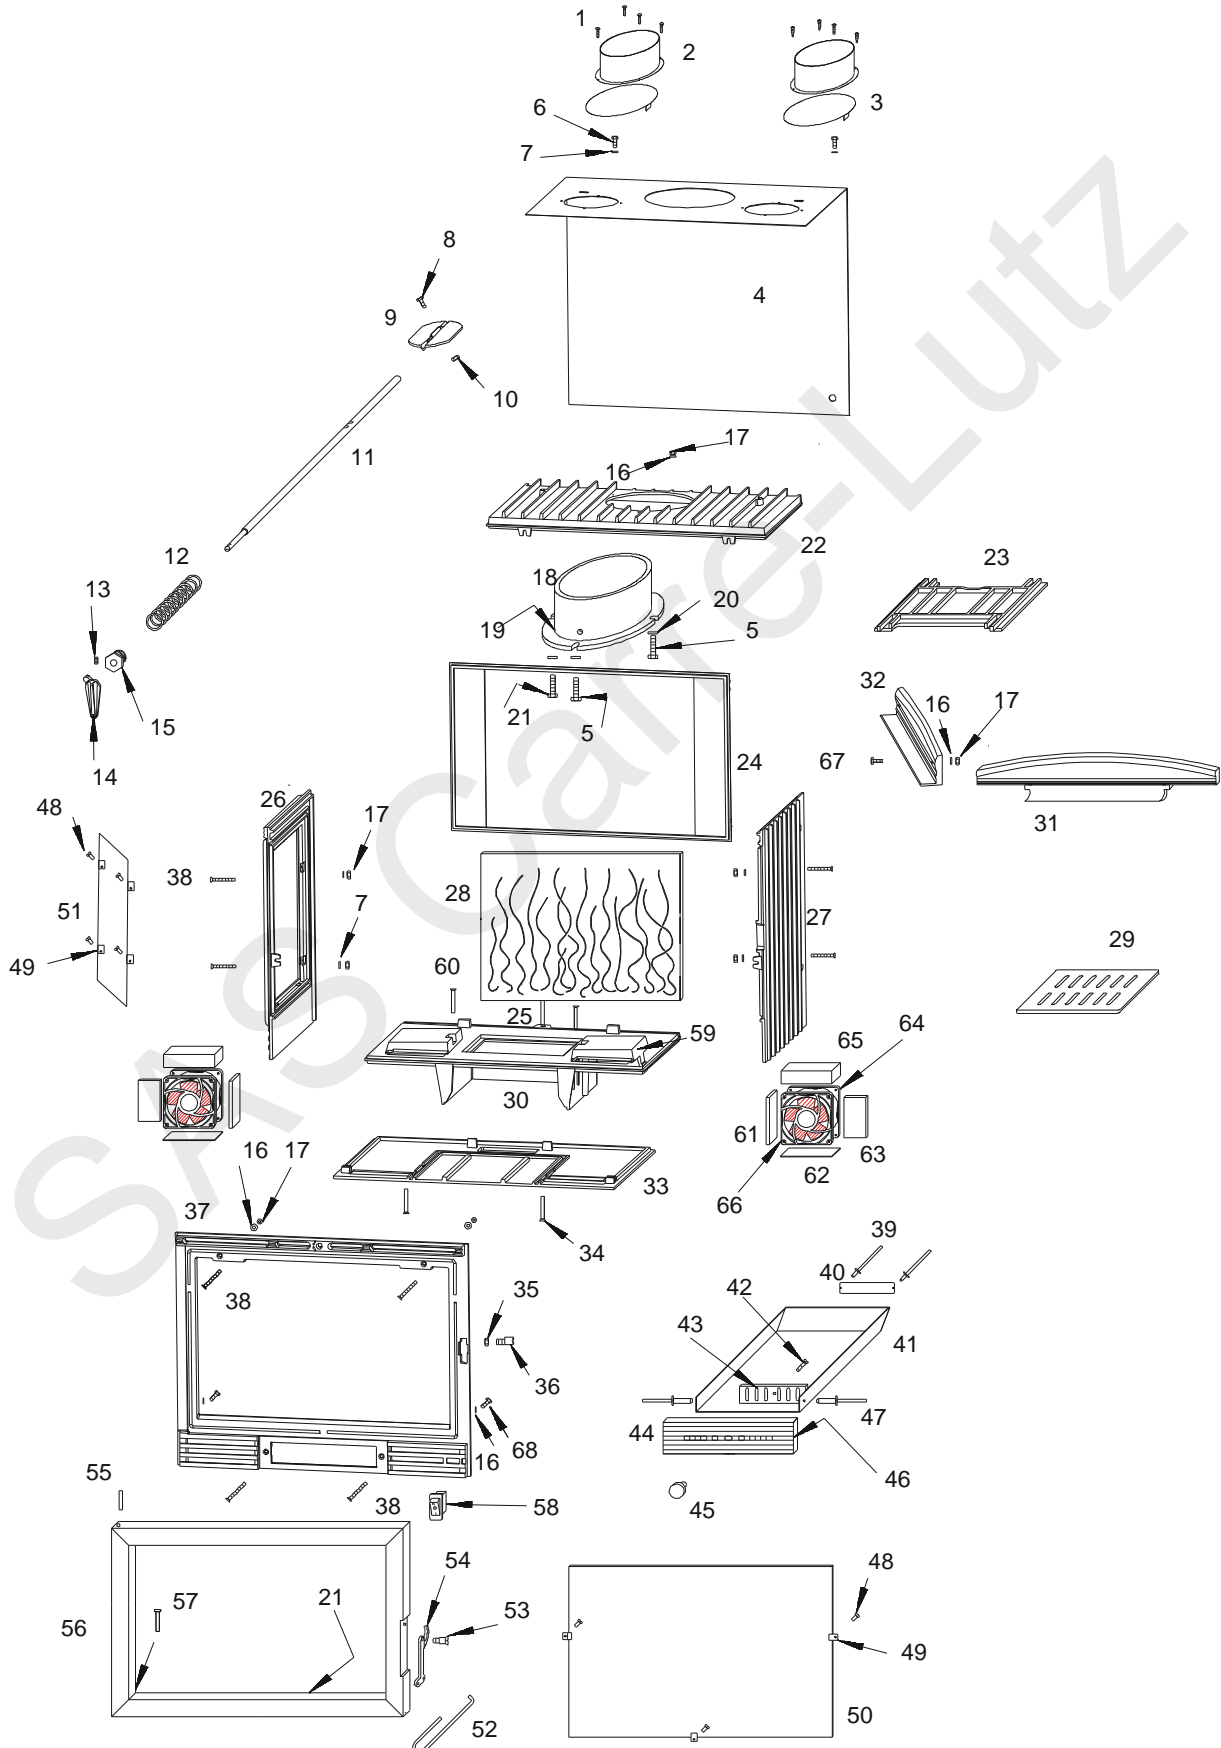

Insert 700 Vitre gauche

Référence : 6677 44

Insert 700 Vitre gauche

Référence : 6677 44

Repère	Nbr	DESIGNATION	Référence
1	8	Vis tête de 2x9,5	AV 8614290
2	2	Manchette Ø125	AT 700312B
3	2	Rondelle Ø125	AT 700313
4	1	Carénage	AT 700119A
5	3	Vis tête hexagonale de 8x20	AV 8408200
6	2	Vis tête hexagonale de 6x10	AV 8406100
7	6	Rondelle large de 6	AV 4110060
8	1	Vis tête hexagonale de 5x25	AV 8405250
9	1	Volet	FB60 700163
10	1	Ecrou de 5	AV 7100050
11	1	Tige de manœuvre du volet	AS 700258
12	1	Ressort	AS 700255
13	1	Vis pointeau de 4x8	AV 8714080
14	1	Bouton de réglage du volet	FB60 700563
15	1	Ecrou tige	AS 700292
16	6	Rondelle de 6	AV 4100060
17	8	Ecrou de 6	AV 7100060
18	1	Buse	FB60 700164
19	1	Joint de buse Ø9, longueur 0,650 m	AI 303009
20	3	Rondelle de 8	AV 4100080
21	1	Joint de porte Ø8, longueur 2,150 m	AI 303008
22	1	Avaloir	FB60 700506
23	1	Défecteur	FB60 700108
24	1	Fond arrière	FB60 700501
25	1	Tirant Ø6x425	AS 700256
26	1	Côté gauche vitré	FB60 700527
27	1	Côté droit	FB60 700505
28	1	Taque décor	FB60 700438
29	1	Grille foyère	FB60 700122
30	1	Embase	FB60 700500
31	1	Pare bûches central	FB60 700555
32	1	Pare bûches latéral	FB60 700556
33	1	Socle	FB60 700129
34	2	Vis tête fraisée de 6x20	AV 8656200
35	1	Ecrou de réglage fermeture	AV 7130060
36	1	Excentrique de réglage fermeture	AS 700253B
37	1	Façade	FB60 700507
38	8	Vis de 6x30	AV 8636300
39	2	Rivet de 3x8	AV 5203080
40	1	Plaque signalétique	PS 667744
41	1	Tiroir cendrier	AT 700310D
42	1	Vis tête cylindrique de 6x25	AV 8626250
43	1	Registre	FB60 700854
44	1	Façade cendrier	FB60 700360
45	1	Bouton de cendrier	FB60 700120
46	1	Joint de cendrier Ø5, longueur 0,6 mètre	AI 303005
47	2	Rivet de 5x16	AV 5205160
48	7	Vis tête cylindrique de 4x8	AV 8644080
49	7	Attache de vitre	AS 700262
50	1	Vitre 613x397x4	AX 116470
51	1	Vitre 285x367x4	AX 516675A
52	1	Crochet d'ouverture de porte	AS 800255
53	1	Vis de fixation du loquet	AS 800251B
54	1	Loquet	FB60 800883
55	1	Axe de porte haut, goupille cannelée de 5x40	AV 6305400
56	1	Porte	FB60 800846
57	1	Axe de porte bas, clou lisse de 5x30	AV 0105300
58	1	Interrupteur	AL 713301
59	2	Couvercle de turbine	FB60 700201
60	2	Vis de 6x20 inox	AV 8666206
61	2	Carton céramique 110x35x8	AI 713110A
62	2	Carton céramique 120x40x2	AI 713155
63	2	Carton céramique 95x50x8	AI 713950
64	1	Appareillage électrique	AL 000002
65	2	Laine céramique	AI 701542
66	2	Turbine	AL 401201
67	1	Vis à tête fraisée 6x25	AV 8606250
68	2	Vis à tête hexagonale 6x16	AV 8406160