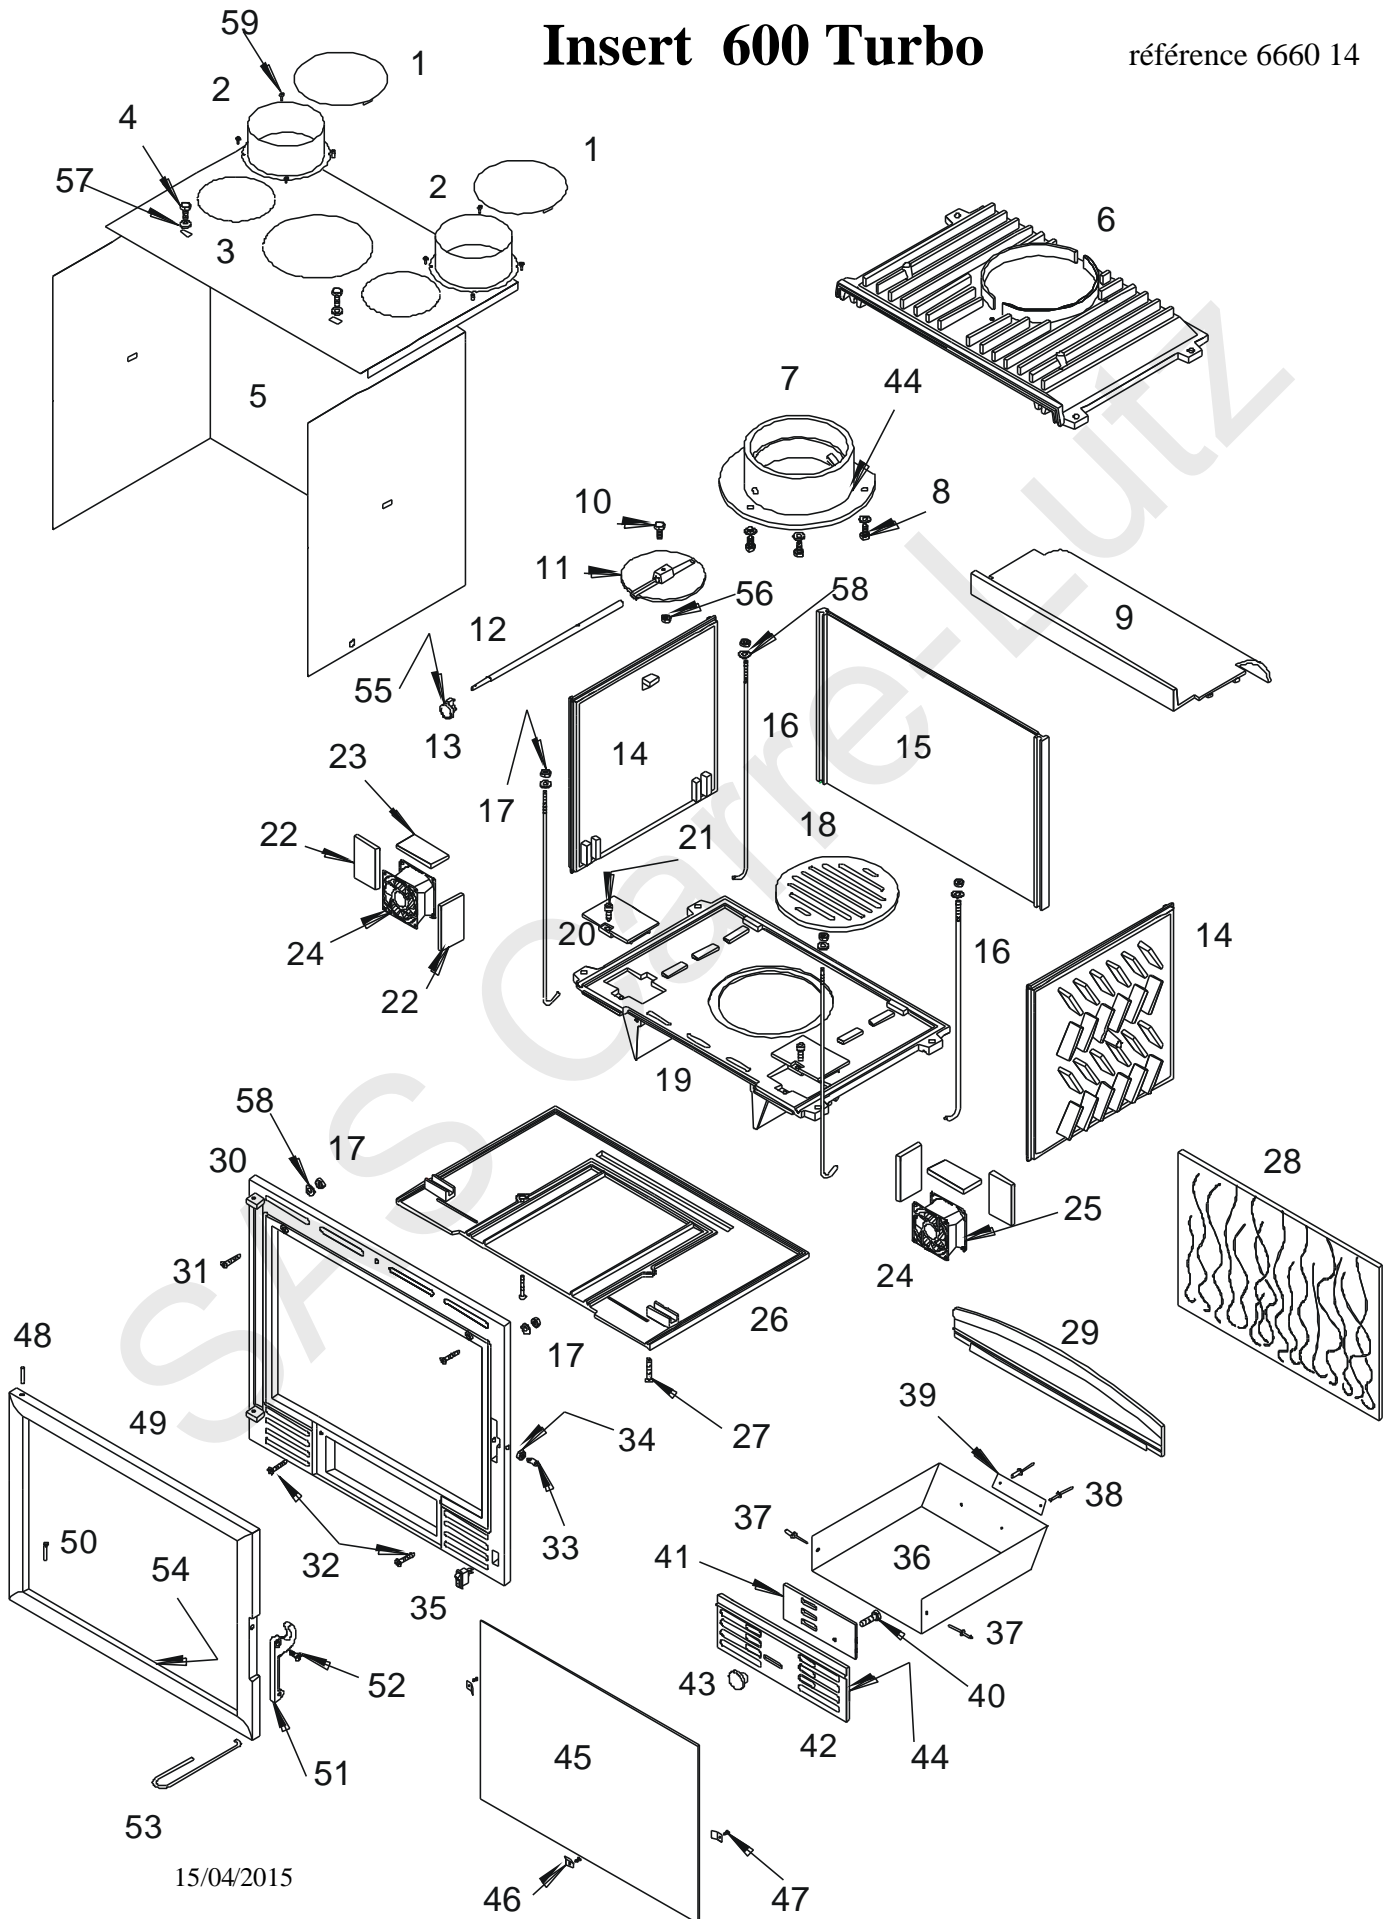

Insert 600 Turbo

référence 6660 14

Insert 600 Turbo

référence 6660 14

Repère	Nbr	DESIGNATION	Référence
1	2	Rondelle d'obturation Ø125	AT 700313
2	2	Manchette Ø125	AT 700312B
3	1	Dessus de carénage	AT 600402
4	2	Vis tête hexagonale de 6x10 + rondelle large de 6	AV 8406100
5	1	Enveloppe de carénage	AT 600401D
6	1	Avaloir	FB60 600106
7	1	Buse Ø180/153	FB60 600107
8	3	Vis tête hexagonale de 6x16 + rondelle de 6	AV 8406160
9	1	Défecteur	FB60 600111
10	1	Vis tête hexagonale de 5x25	AV 8405250
11	1	Volet de buse	FB60 600115
12	1	Axe de manœuvre du volet de buse	AS 600300B
13	1	Bouton de manœuvre du volet	FB60 700217
14	2	Coté réversible	FB60 600105
15	1	Fond arrière	FB60 600104
16	4	Tirant crochet de Ø longueur 382	AS 700250
17	7	Ecrou hexagonal de 6 + rondelle de 6	AV 7100060
18	1	Grille foyères	FB60 600103
19	1	Embase	FB60 600101
20	2	Couvercle de turbine	FB60 600102
21	2	Vis inox tête ronde hexagonale creux de 6x20	AV 8666206
22	4	Carton céramique 80x50x8	AI 713080
23	2	Carton céramique 86x40x8	AI 702110A
24	2	Turbine axiale	AL 400801
25	1	Ensemble électrique	AL 000003
26	1	Dessous socle	FB60 600100
27	2	Vis tête fraisée de 6x20	AV 8656200
28	1	Taque décor	FB60 600131
29	1	Pare bûches	FB60 600132
30	1	Façade	FB60 600108
31	2	Vis tête fraisée de 6x40	AV 8636400
32	2	Vis tête fraisée de 6x30	AV 8636300
33	1	Axe excentrique de réglage de porte	AS 700253B
34	1	Ecrou hexagonal bas de réglage de fermeture M6	AV 7130060
35	1	Interrupteur 2 position	AL 708001
36	1	Tiroir cendrier	AT 600400C
37	2	Rivet de 5x16	AV 5205160
38	2	Rivet de 3x8	AV 5203080
39	1	Plaque signalétique	PS 666014
40	1	Vis tête cylindrique de 6x25	AV 8626250
41	1	Registre de réglage d'air	FB60 600114
42	1	Façade cendrier	FB60 600113
43	1	Bouton de manœuvre de réglage d'air	FB60 700120
44	1	Joint de cendrier et de buse Ø5 longueur 1,052 m	AI 303005
45	1	Vitre 495x350x4	AX 116660
46	3	Attache de vitre	AS 700262
47	4	Vis tête cylindrique de 4x8, fixation de la vitre	AV 8644080
48	1	Axe de porte haut goupille lisse de Ø5x30	AV 6325300
49	1	Porte	FB60 600126
50	1	Axe de porte bas clou de Ø5x30	AV 0105300
51	1	Loquet de fermeture de porte	FB60 700880
52	1	Vis de fixation du loquet	AS 800251B
53	1	Crochet d'ouverture de porte	AS 800255
54	1	Joint de porte Ø7 longueur 1,780 mètres	AI 303007
55	1	Vis pointeau (fixation du bouton 13) de 4x8	AV 8714080
56	1	Ecrou hexagonale de 5	AV 7100050
57	3	Rondelle large Ø 6	AV 4110060
58	9	Rondelle Ø 6	AV 4100060
59	8	Vis tôle cylindrique pozy 4,2x9,5	AV 8614290