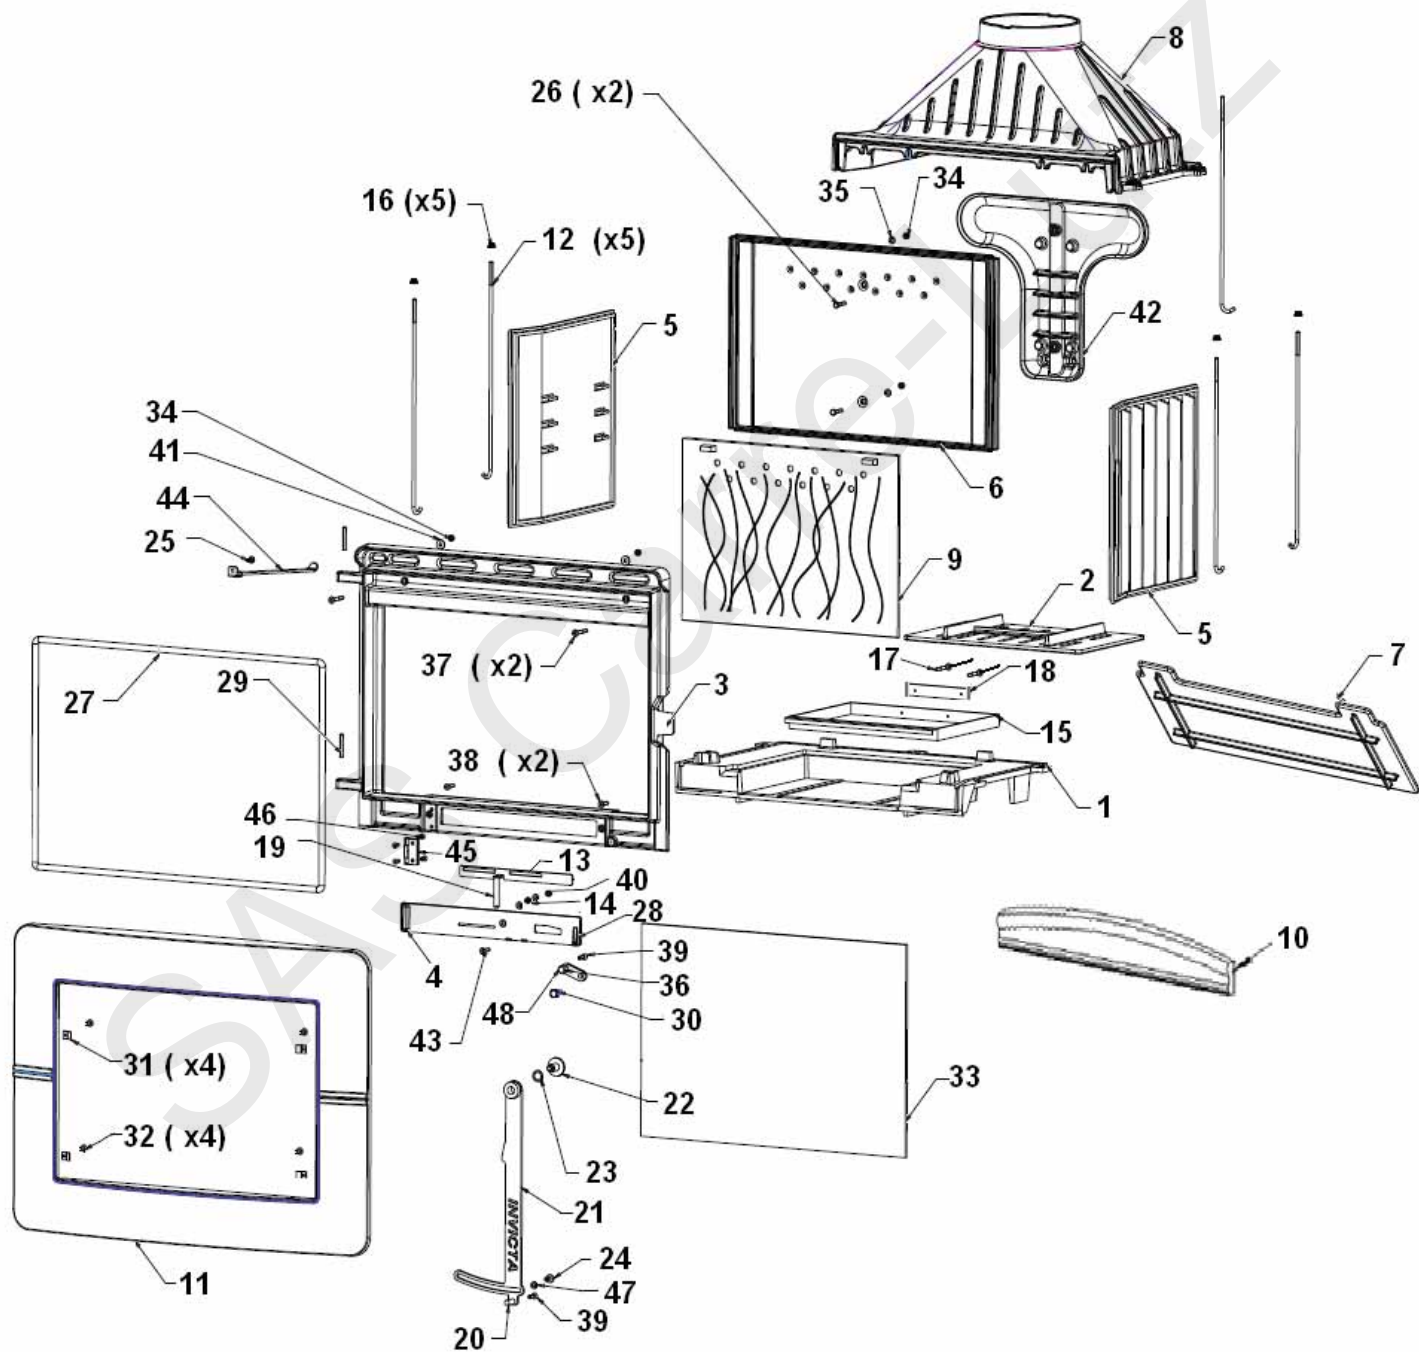

# Foyer à encastrer 800 Axel

Référence : 6584 44

# Foyer à encastrer 800 Axel

Référence : 6584 44

<b>Repère</b>	<b>Nbr</b>	<b>DESIGNATION</b>	<b>Référence</b>
1	1	Socle	FB60700130
2	1	Grille foyère	FB60700139
3	1	Façade	FB60700644
4	1	Façade cendrier	FB60700645
5	2	Côté réversible	FB60700104
6	1	Fond arrière	FB60700658
7	1	Déflexeur	FB60800158
8	1	Avaloir	FB60700828
9	1	Taque invicta	FB60700657
10	1	Chenet invicta	FB60700440
11	1	Porte axel	FB60700647
12	5	Tirant de 6 x 425	AS700256
13	1	Registre primaire	AT700109
14	1	Ressort	AS700230
15	1	Tiroir cendrier	AT700111
16	5	Ecrous embases M6	AV7220060
17	2	Rivet 3 x8	AV 5203080
18	1	Plaque signalétique	PS6584 44
19	1	Bouton inox 65mm	AS700102
20	1	Bouton inox de poignée	AS750120B
21	1	Poignée	AT750120D
22	1	Vis décollée de poignée	AS750122
23	1	Rondelle ressort Ø 16	AV4170171
24	1	Vis décollée de glissière porte	AS750124
25	1	Vis FHC M6x10mm	AV8636100
26	2	Vis H M6x30mm	AV8406300
27	1	Joint de porte D12mm	AI303012
28	1	Joint de façade cendrier D5	AI 303005
29	2	Axe de porte, goupille cannelée 6x 40	AV 6306400
30	1	Vis décollée de loquet	AS750251
31	4	Attache de vitre	AS 700262
32	4	Vis tête cylindrique de 4 x8	AV 8644080
33	1	Vitre 597 x419	AX126876
34	4	Ecrou h Ø 6	AV 7100060
35	4	Rondelle Ø 6	AV 4100060
36	1	Loquet de cendrier	FB60750814
37	2	Vis fhc M6x40	AV8636400
38	2	Vis fhc M6x20	AV8636200
39	2	Vis fhc tuflock M6x16	AV8636169
40	1	Ecrou M6 borgne	AV7140060
41	2	Rondelle large de 6	AV4110060
42	1	collecteur	FB800152
43	1	Vis ff M6 x25	AV8606250
44	1	Butée de porte	AT700126
45	1	Charnière	AS610120A
46	4	Vis fhc M5x10	AV8635100
47	1	Rondelle laiton	AV4100085
48	1	Bouton bakélite	AV1113401