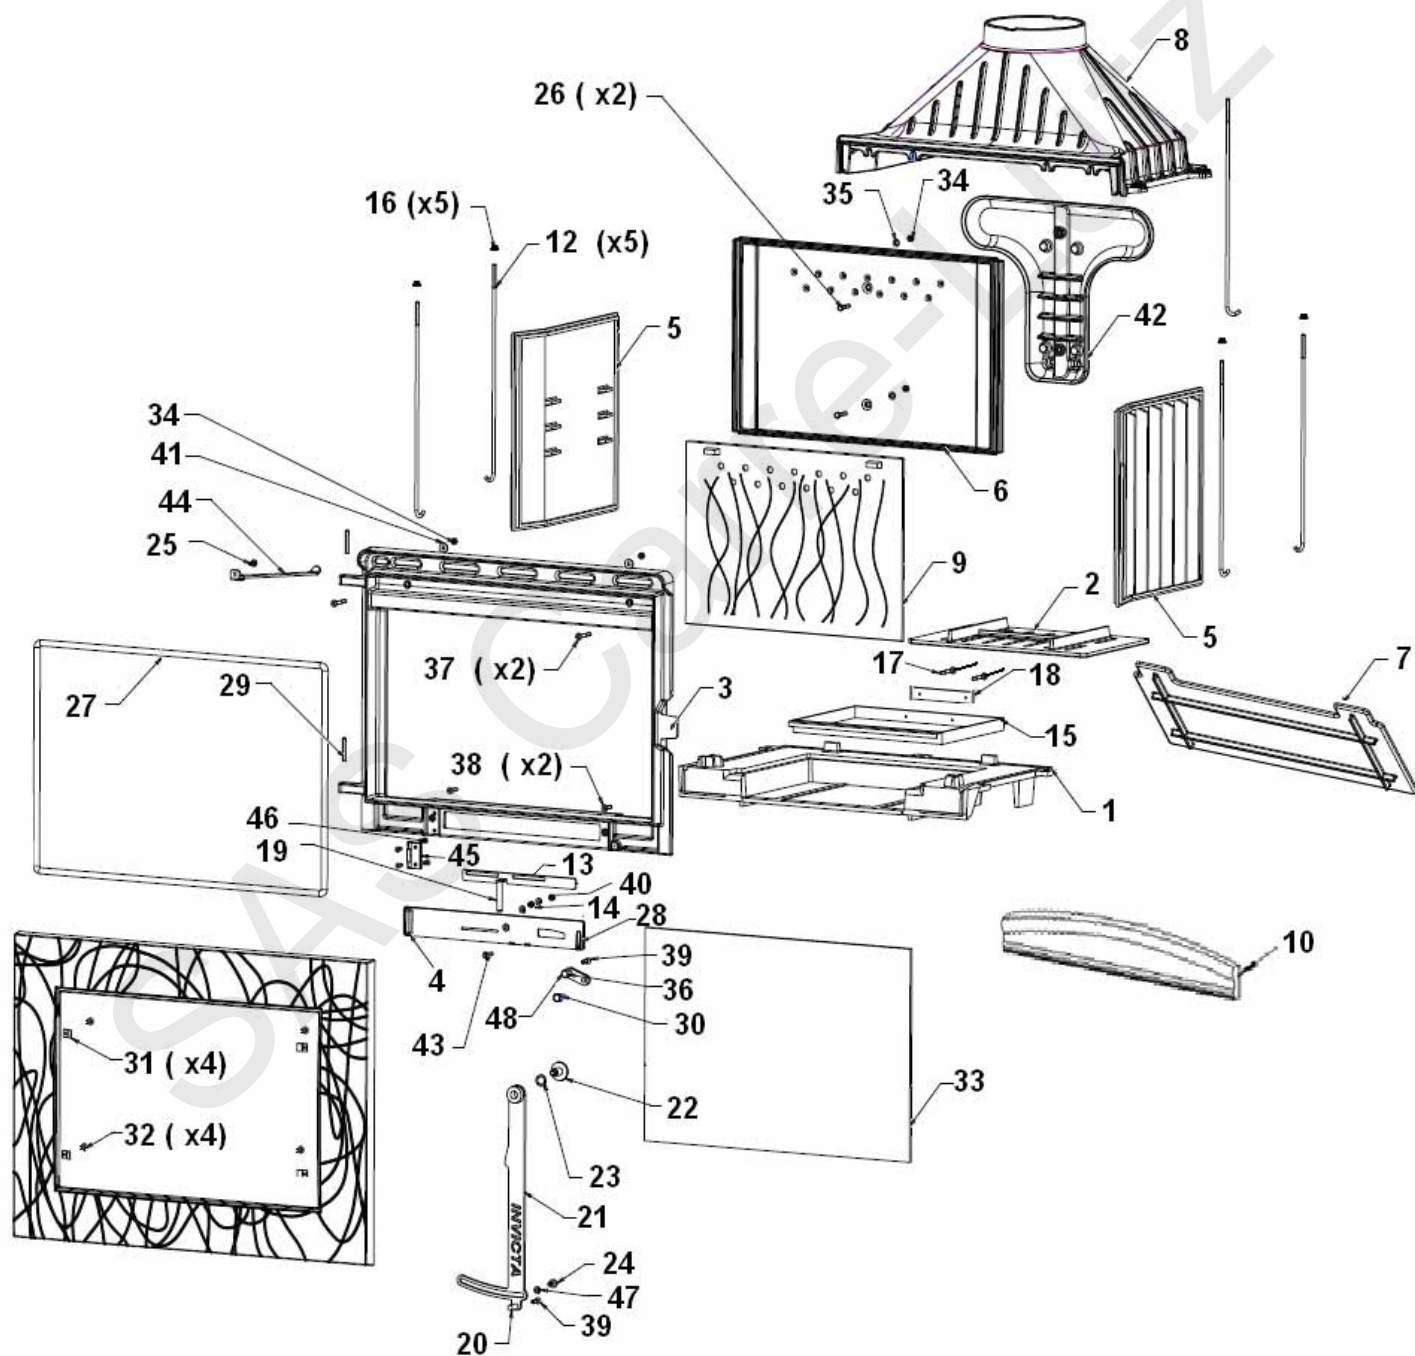

Foyer à encastrer 800 Symphonie *Référence : 6583 44*

Foyer à encastrer 800 Symphonie Référence : 6583 44

| Repère | Nbr | DESIGNATION | Référence |
|---------------|------------|---------------------------------------|------------------|
| 1 | 1 | Socle | FB60700130 |
| 2 | 1 | Grille foyère | FB60700139 |
| 3 | 1 | Façade | FB60700644 |
| 4 | 1 | Façade cendrier | FB60700645 |
| 5 | 2 | Côté réversible | FB60700104 |
| 6 | 1 | Fond arrière | FB60700658 |
| 7 | 1 | Défecteur | FB60800158 |
| 8 | 1 | Avaloir | FB60700828 |
| 9 | 1 | Taque invicta | FB60700657 |
| 10 | 1 | Chenet invicta | FB60700440 |
| 11 | 1 | Porte symphonie | FB60700648 |
| 12 | 5 | Tirant de 6 x 425 | AS700256 |
| 13 | 1 | Registre primaire | AT700109 |
| 14 | 1 | Ressort | AS700230 |
| 15 | 1 | Tiroir cendrier | AT700111 |
| 16 | 5 | Ecrous embases M6 | AV7220060 |
| 17 | 2 | Rivet 3 x8 | AV 5203080 |
| 18 | 1 | Plaque signalétique | PS6583 44 |
| 19 | 1 | Bouton inox 65mm | AS700102 |
| 20 | 1 | Bouton inox de poignée | AS750120B |
| 21 | 1 | Poignée | AT750120D |
| 22 | 1 | Vis décolletée de poignée | AS750122 |
| 23 | 1 | Rondelle ressort Ø 16 | AV4170171 |
| 24 | 1 | Vis décolletée de glissière porte | AS750124 |
| 25 | 1 | Vis FHC M6x10mm | AV8636100 |
| 26 | 2 | Vis H M6x30mm | AV8406300 |
| 27 | 1 | Joint de porte D12mm | AI303012 |
| 28 | 1 | Joint de façade cendrier D5 | AI 303005 |
| 29 | 2 | Axe de porte, goupille cannelée 6x 40 | AV 6306400 |
| 30 | 1 | Vis décolletée de loquet | AS750251 |
| 31 | 4 | Attache de vitre | AS 700262 |
| 32 | 4 | Vis tête cylindrique de 4 x8 | AV 8644080 |
| 33 | 1 | Vitre 597 x419 | AX126876 |
| 34 | 4 | Ecrou h Ø 6 | AV 7100060 |
| 35 | 4 | Rondelle Ø 6 | AV 4100060 |
| 36 | 1 | Loquet de cendrier | FB60750814 |
| 37 | 2 | Vis fhc M6x40 | AV8636400 |
| 38 | 2 | Vis fhc M6x20 | AV8636200 |
| 39 | 2 | Vis fhc tuflock M6x16 | AV8636169 |
| 40 | 1 | Ecrou M6 borgne | AV7140060 |
| 41 | 2 | Rondelle large de 6 | AV4110060 |
| 42 | 1 | collecteur | FB800152 |
| 43 | 1 | Vis ff M6 x25 | AV8606250 |
| 44 | 1 | Butée de porte | AT700126 |
| 45 | 1 | Charnière | AS610120A |
| 46 | 4 | Vis fhc M5x10 | AV8635100 |
| 47 | 1 | Rondelle laiton | AV4100085 |
| 48 | 1 | Bouton bakélite | AV1113401 |
| | | | |
| | | | |