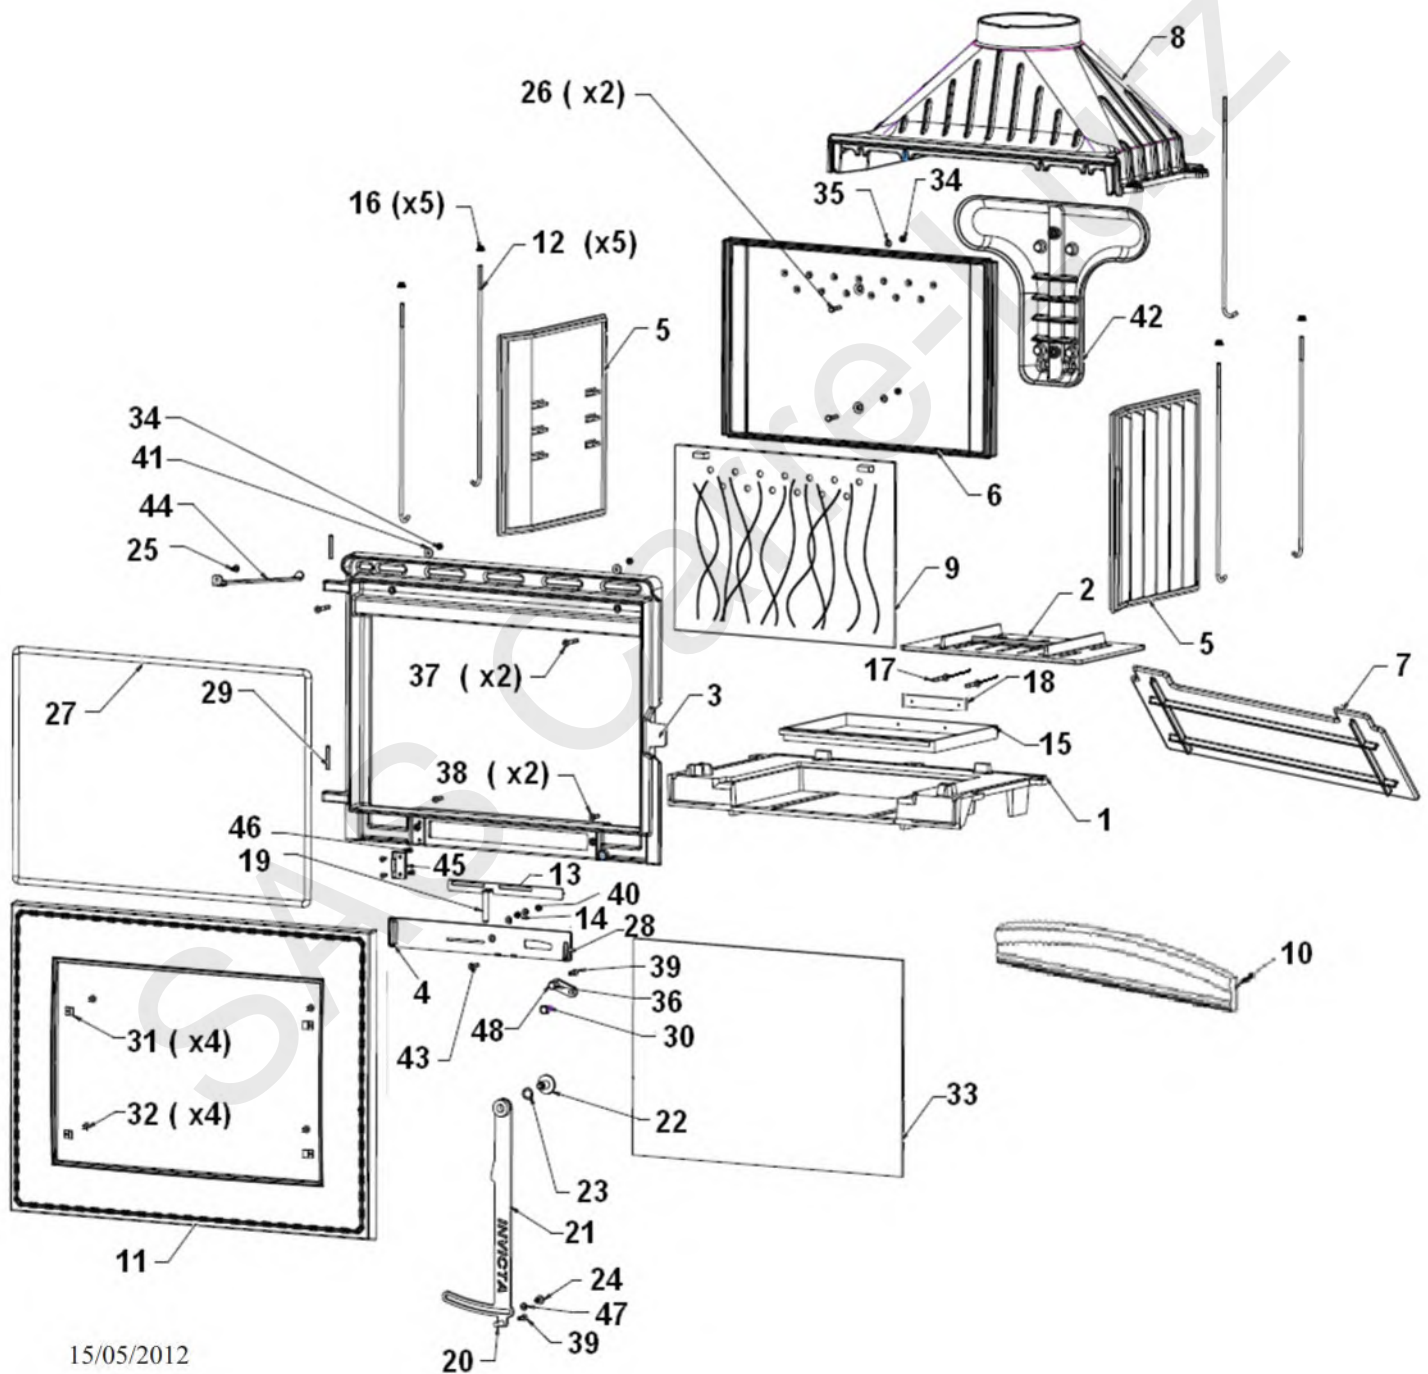

# Foyer à encastrer 800 cuir

Référence : 6581 44

# Foyer à encastrer 800 cuir

Référence : 6581 44

<b>Repère</b>	<b>Nbr</b>	<b>DESIGNATION</b>	<b>Référence</b>
1	1	Socle	FB60700130
2	1	Grille foyère	FB60700139
3	1	Façade	FB60700644
4	1	Façade cendrier	FB60700645
5	2	Côté réversible	FB60700104
6	1	Fond arrière	FB60700658
7	1	Défecteur	FB60800158
8	1	Avaloir	FB60700828
9	1	Taque invicta	FB60700657
10	1	Chenet invicta	FB60700440
11	1	Porte cuir	FB60700666
12	5	Tirant de 6 x 425	AS700256
13	1	Registre primaire	AT700109
14	1	Ressort	AS700230
15	1	Tiroir cendrier	AT700111
16	5	Ecrous embases M6	AV7220060
17	2	Rivet 3 x8	AV 5203080
18	1	Plaque signalétique	PS6581 44
19	1	Bouton inox 65mm	AS700102
20	1	Bouton inox de poignée	AS750120B
21	1	Poignée	AT750120D
22	1	Vis décolletée de poignée	AS750122
23	1	Rondelle ressort Ø16	AV4170171
24	1	Vis décolletée de glissière porte	AS750124
25	1	Vis FHC M6x10mm	AV8636100
26	2	Vis H M6x30mm	AV8406300
27	1	Joint de porte D12mm	AI303012
28	1	Joint de façade cendrier D5	AI 303005
29	2	Axe de porte, goupille cannelée 6x 40	AV 6306400
30	1	Vis décolletée de loquet	AS750251
31	4	Attache de vitre	AS 700262
32	4	Vis tête cylindrique de 4 x8	AV 8644080
33	1	Vitre 597 x419	AX126876
34	4	Ecrou h Ø6	AV 7100060
35	4	Rondelle Ø6	AV 4100060
36	1	Loquet de cendrier	FB60750814
37	2	Vis fhc M6x40	AV8636400
38	2	Vis fhc M6x20	AV8636200
39	2	Vis fhc tuflock M6x16	AV8636169
40	1	Ecrou M6 borgne	AV7140060
41	2	Rondelle large de 6	AV4110060
42	1	collecteur	FB800152
43	1	Vis ff M6 x25	AV8606250
44	1	Butée de porte	AT700126
45	1	Charnière	AS610120A
46	4	Vis fhc M5x10	AV8635100
47	1	Rondelle laiton	AV4100085
48	1	Bouton bakélite	AV1113401