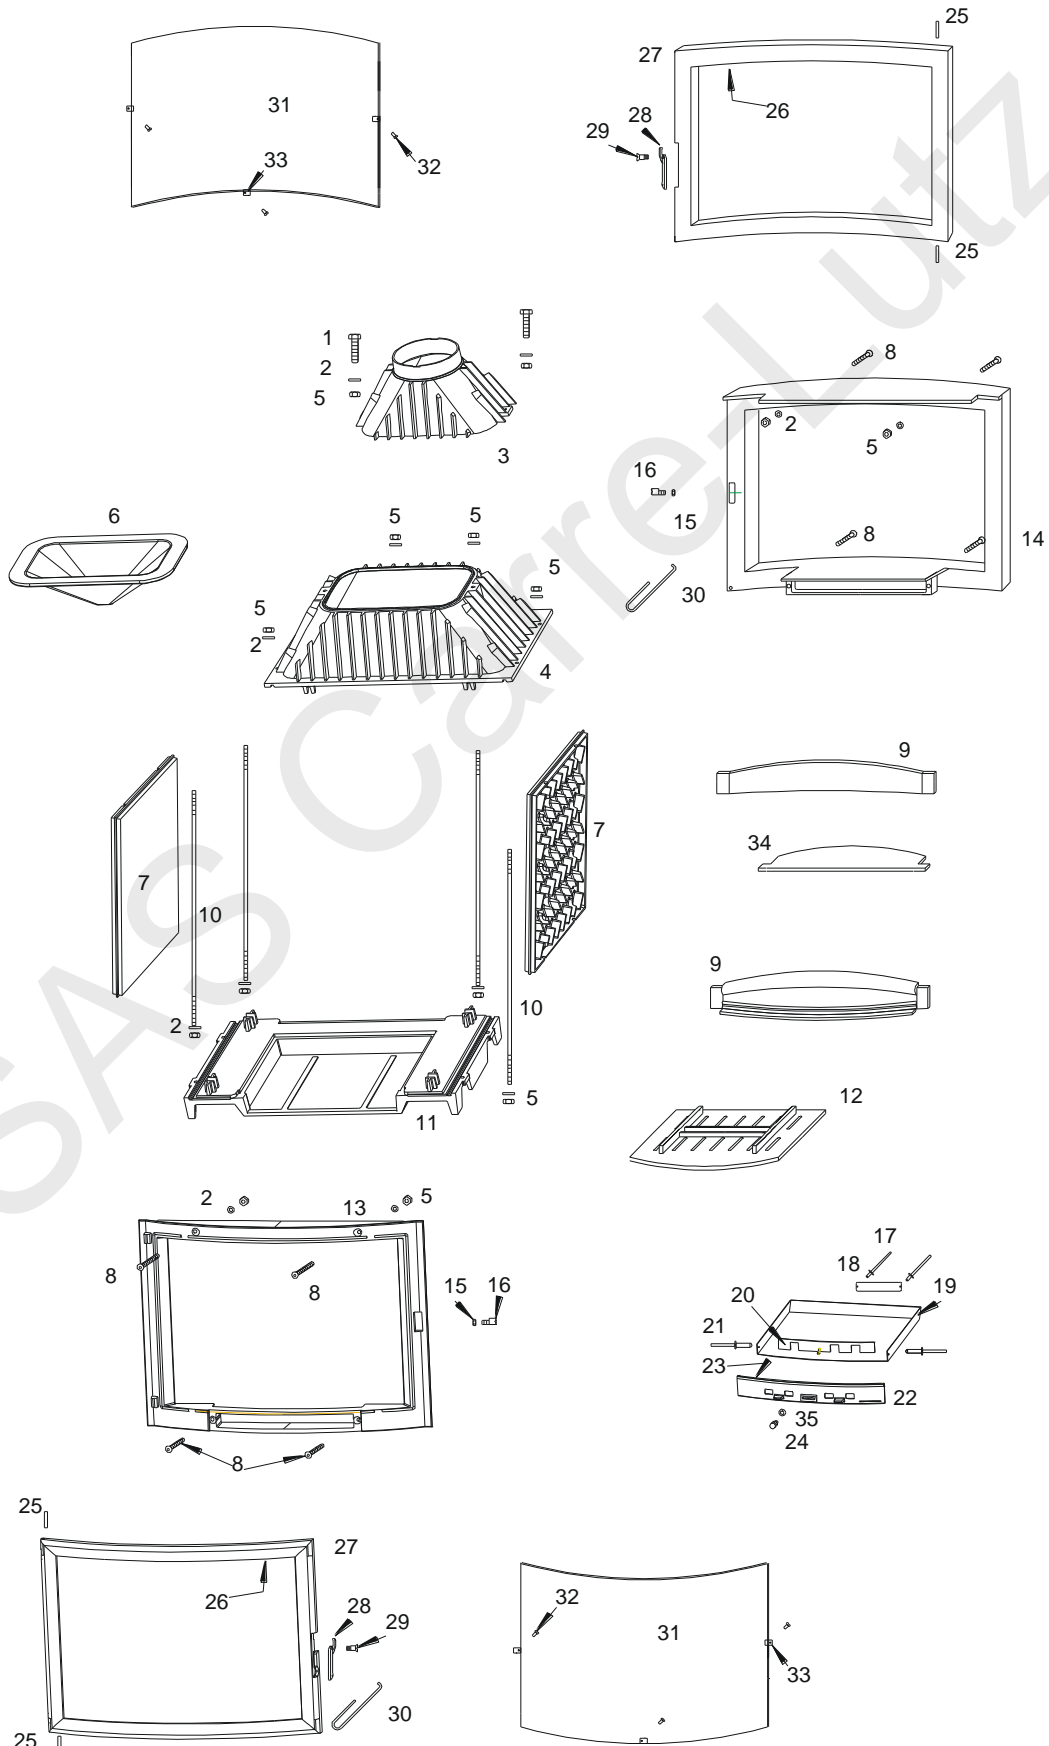

Foyer 800 Panoramique Double face

Référence : 6288 44

Foyer 800 Panoramique Double face

Référence : 6288 44

Repère	Nbr	DESIGNATION	Référence
1	2	Vis tête hexagonale de 8x30	AV 8408300
2	14	Rondelle de 8	AV 4100080
3	1	Buse	FB60 800283
4	1	Avaloir	FB60 800282
5	14	Ecrou hexagonal de 8	AV 7100080
6	1	Défecteur	FB60 800284
7	2	Côté réversible	FB60 800281
8	8	Vis tête fraisée de 8x90	AV 8638900
9	2	Pare bûches	FB60 800326
10	4	Tirant de Ø 8 x560	AS 800276A
11	1	Socle	FB60 800280
12	1	Grille foyère	FB60 800875
13	1	Façade	FB60 800301
14	1	Façade double face	FB60 800305
15	2	Ecrou bas de réglage fermeture	AV 7130060
16	2	Excentrique de réglage fermeture	AS 700253B
17	2	Rivet de 3x8	AV 5203080
18	1	Plaque signalétique	PS 628844
19	1	Tiroir cendrier	AT 800332B
20	1	Registre de réglage d'air	AT 800110A
21	2	Rivet de 5x16	AV 5205160
22	1	Façade cendrier	FB60 800303
23	1	Joint de cendrier Ø 5, longueur 1,9 mètres	AI 303005
24	1	Bouton de réglage d'air	AV 1113401
25	4	Axe de porte, goupille cannelée de 6x50	AV 6306500
26	1	Joint de porte Ø 8, longueur 4,8 mètres	AI 303008
27	2	Porte	FB60 800323
28	2	Loquet de fermeture de porte	FB60 700883
29	2	Vis de fixation du loquet	AS 800251B
30	2	Crochet d'ouverture de la porte	AS 800255
31	2	Vitre	AX 726285A
32	6	Vis de 4x8, fixation de la vitre	AV 8644080
33	6	Attache de vitre	AS 700262
34	1	Obturateur	FB60 800287
35	1	Rondelle Ø 6	AV 4100060