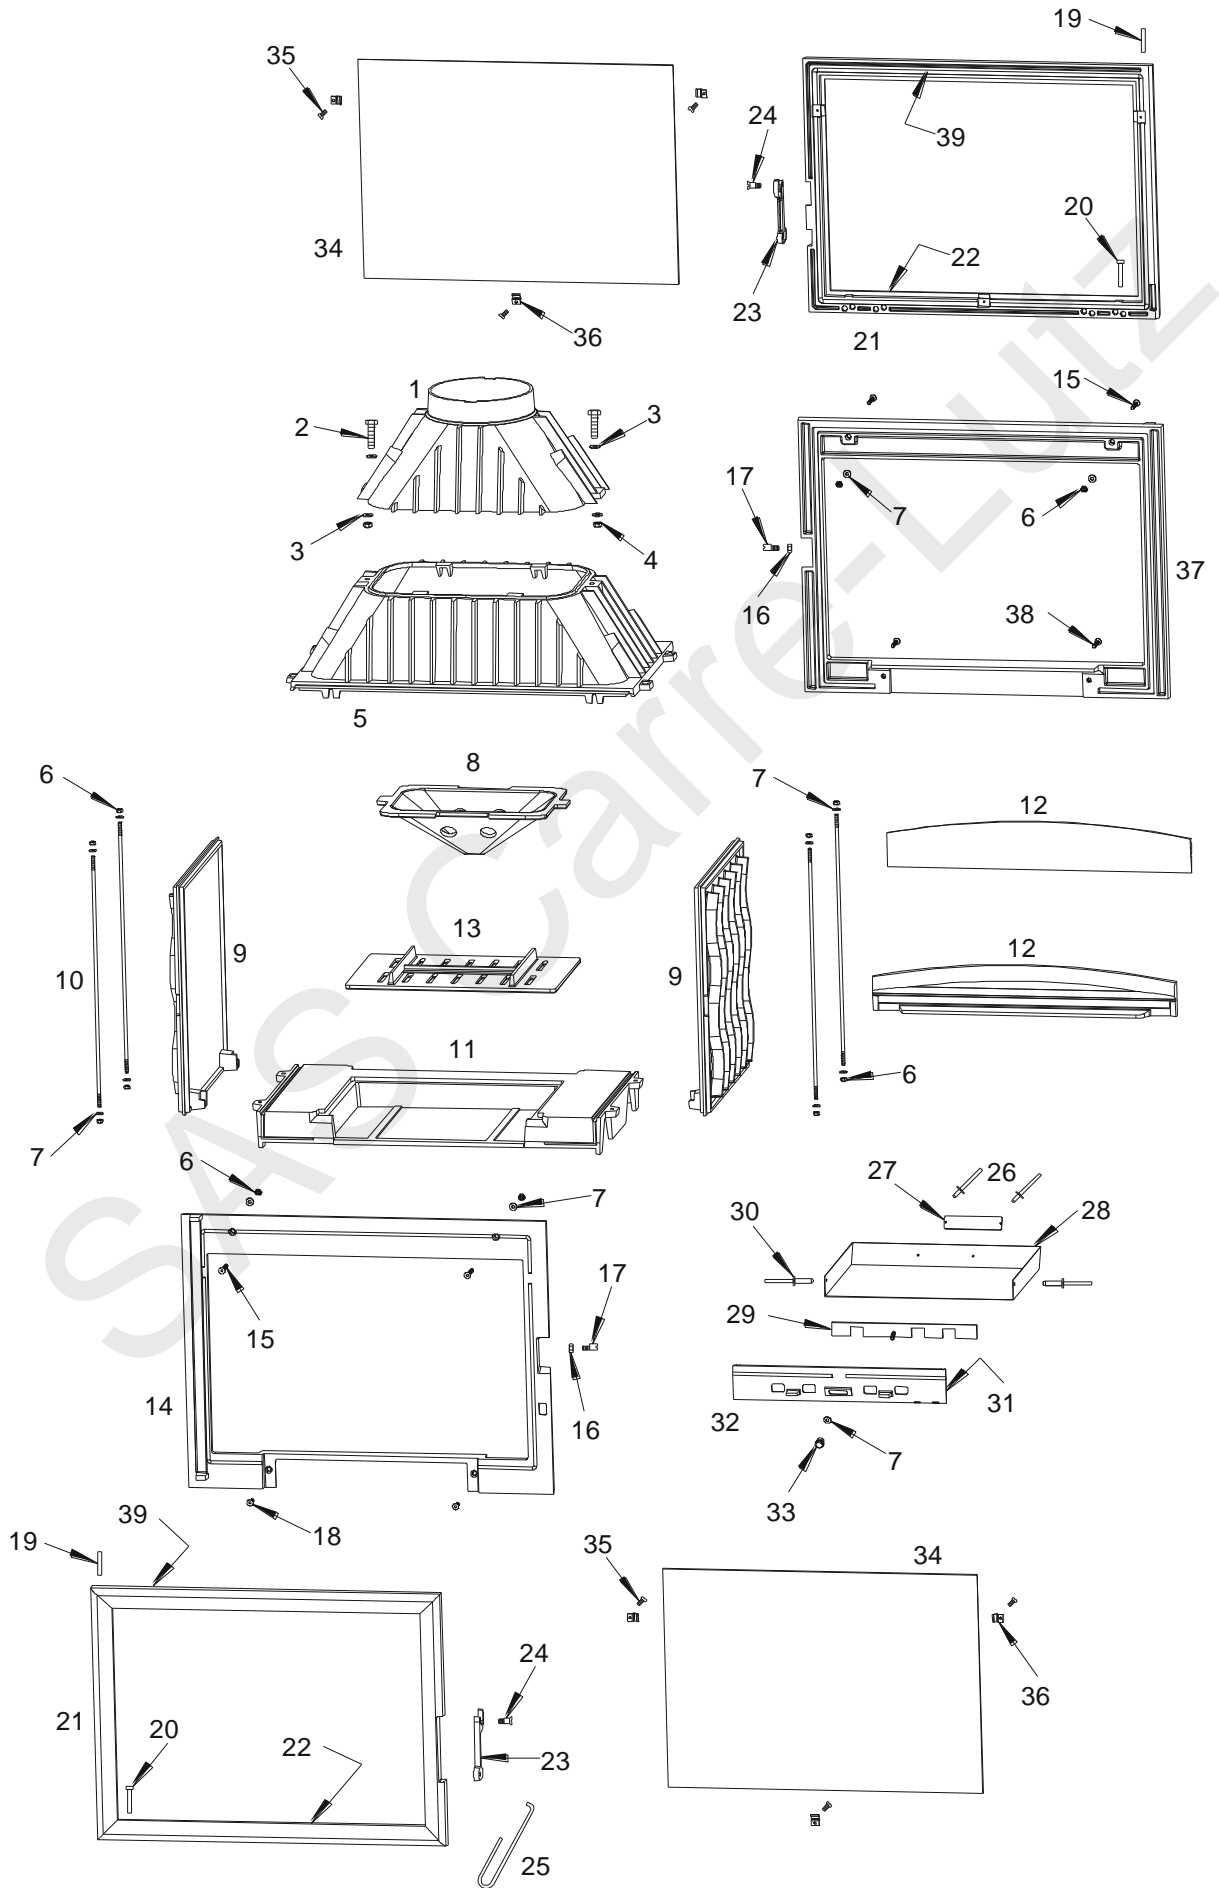

# Foyer 700 Double Face

Référence : 6278 44

# Foyer 700 Double Face

Référence : 6278 44

<i>Repère</i>	<i>Nbr</i>	<i>DESIGNATION</i>	<i>Référence</i>
1	1	Buse	<b>FB60</b> 800283
2	2	Vis tête hexagonale de 8x30	AV 8408300
3	4	Rondelle de 8	AV 4100080
4	2	Ecrou hexagonal de 8	AV 7100080
5	1	Avaloir	<b>FB60</b> 700287
6	12	Ecrou hexagonal de 6	AV 7100060
7	13	Rondelle de 6	AV 4100060
8	1	Défecteur	<b>FB60</b> 800284
9	2	Côté réversible	<b>FB60</b> 700286
10	4	Tirant	AS 700305A
11	1	Socle	<b>FB60</b> 700285
12	2	Pare bûches	<b>FB60</b> 700440
13	1	Grille foyère	<b>FB60</b> 700139
14	1	Façade	<b>FB60</b> 700578
15	4	Vis tête fraisée de 6x40	AV 8636400
16	2	Ecrou bas de réglage fermeture	AV 7130060
17	2	Excentrique de réglage fermeture	AS 700253B
18	2	Vis tête fraisée de 6x20	AV 8636200
19	2	Axe de porte haut, goupille lisse de 5x30	AV 6325300
20	2	Axe de porte bas, clou lisse de 5x30	AV 0105300
21	2	Porte	<b>FB60</b> 700542
22	2	Joint de vitre de 7x3, longueur 1,43 mètres	<b>KAI</b> 010080
23	2	Loquet d'ouverture et de fermeture de la porte	<b>FB60</b> 700880
24	2	Vis de fixation du loquet	AS 800251B
25	2	Crochet d'ouverture de la porte	AS 800255
26	2	Rivet de 3x8	AV 5203080
27	1	Plaque signalétique	<b>PS</b> 627844
28	1	Tiroir cendrier	<b>AT</b> 700318C
29	1	Registre de réglage d'air	<b>AT</b> 700356A
30	2	Rivet de 5x16	AV 5205160
31	1	Joint de cendrier Ø5, longueur 0,5 mètre	<b>AI</b> 303005
32	1	Façade cendrier	<b>FB60</b> 700591
33	1	Bouton de cendrier	AV 1113401
34	2	Vitre de 597x419x4	AX 126876A
35	6	Vis tête cylindrique de 4x6	AV 8644062
36	6	Attache de vitre	AS 700180A
37	1	Façade double face	<b>FB60</b> 700595
38	2	Vis tête fraisée de 6x30	AV 8636300
39	2	Joint de porte Ø8, longueur 2,14 mètres	<b>AI</b> 303008