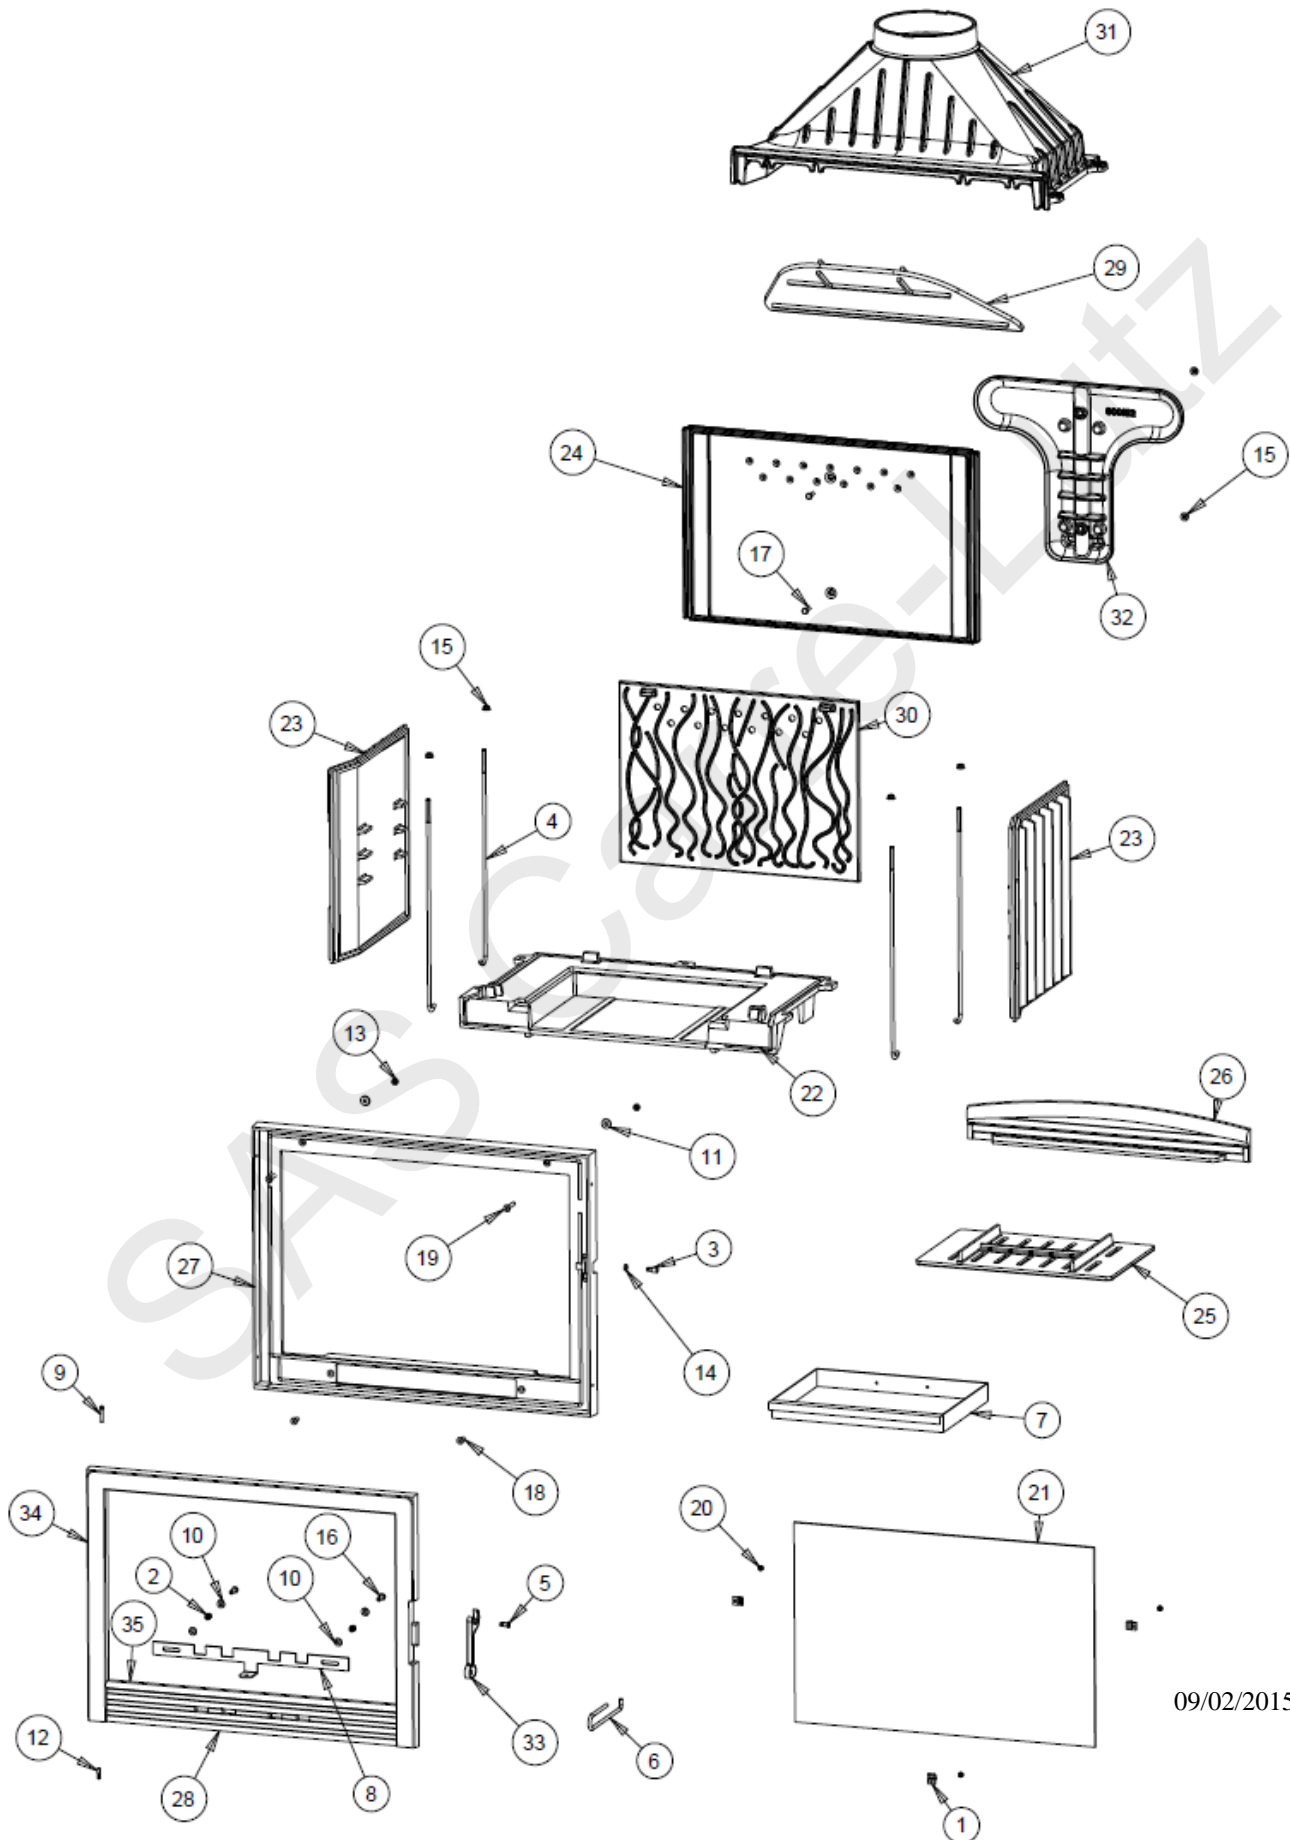

# Foyer 700 Compact

référence 6274 44

# Foyer 700 Compact

référence 6274 44

Rep.	Référence	Désignation	Quantité
1	AS700180	CLAMS	3
2	AS700230A	RESSORT	2
3	AS700253B	AXE EXENTRIQUE	1
4	AS700256	TIRANT	4
5	AS800251B	VIS LOQUET	1
6	AS800255	MAIN-FROIDE	1
7	AT700353B	CENDRIER	1
8	AT700354A	REGISTRE	1
9	AV0105300	AXE DE PORTE	1
10	AV4100060	RONDELLE M6	4
11	AV4110060	RONDELLE LARGE M6 BRUT	2
12	AV6305200	GOUPILLE CANNELEE 5X20	1
13	AV7100060	ECROU M6	2
14	AV7130060	ECROU BAS M6	1
15	AV7220060	ECROU EMBASE M6	6
16	AV8406200	VAM TH M6X20 BRUT	2
17	AV8406300	VAM TH 6X30	2
18	AV8636200	VAM FHC M6X20 BRUT	2
19	AV8636400	VIS TFHC 6X40	2
20	AV8644062	VAM TCPZ M4X6 ZN	3
21	AX116470	VITRE	1
22	F670130U	SOCLE	1
23	FB60700104	COTE	2
24	F670658B	FOND PC	1
25	F670139B	GRILLE	1
26	F670440B	CHENET INVICTA	1
27	F670535U	FACADE	1
28	F670558U	PORTE	1
29	F670596B	DEFLECTEUR	1
30	F670657B	TAQUE INVICTA	1
31	F670828B	AVALOIR	1
32	F680152B	COLLECTEUR	1
33	F670883U	LOQUET	1
34	AI303008	Joint de porte D8 long 3M	1
35	KAI010080	Joint vitre de 7x3 long.1.5M	1