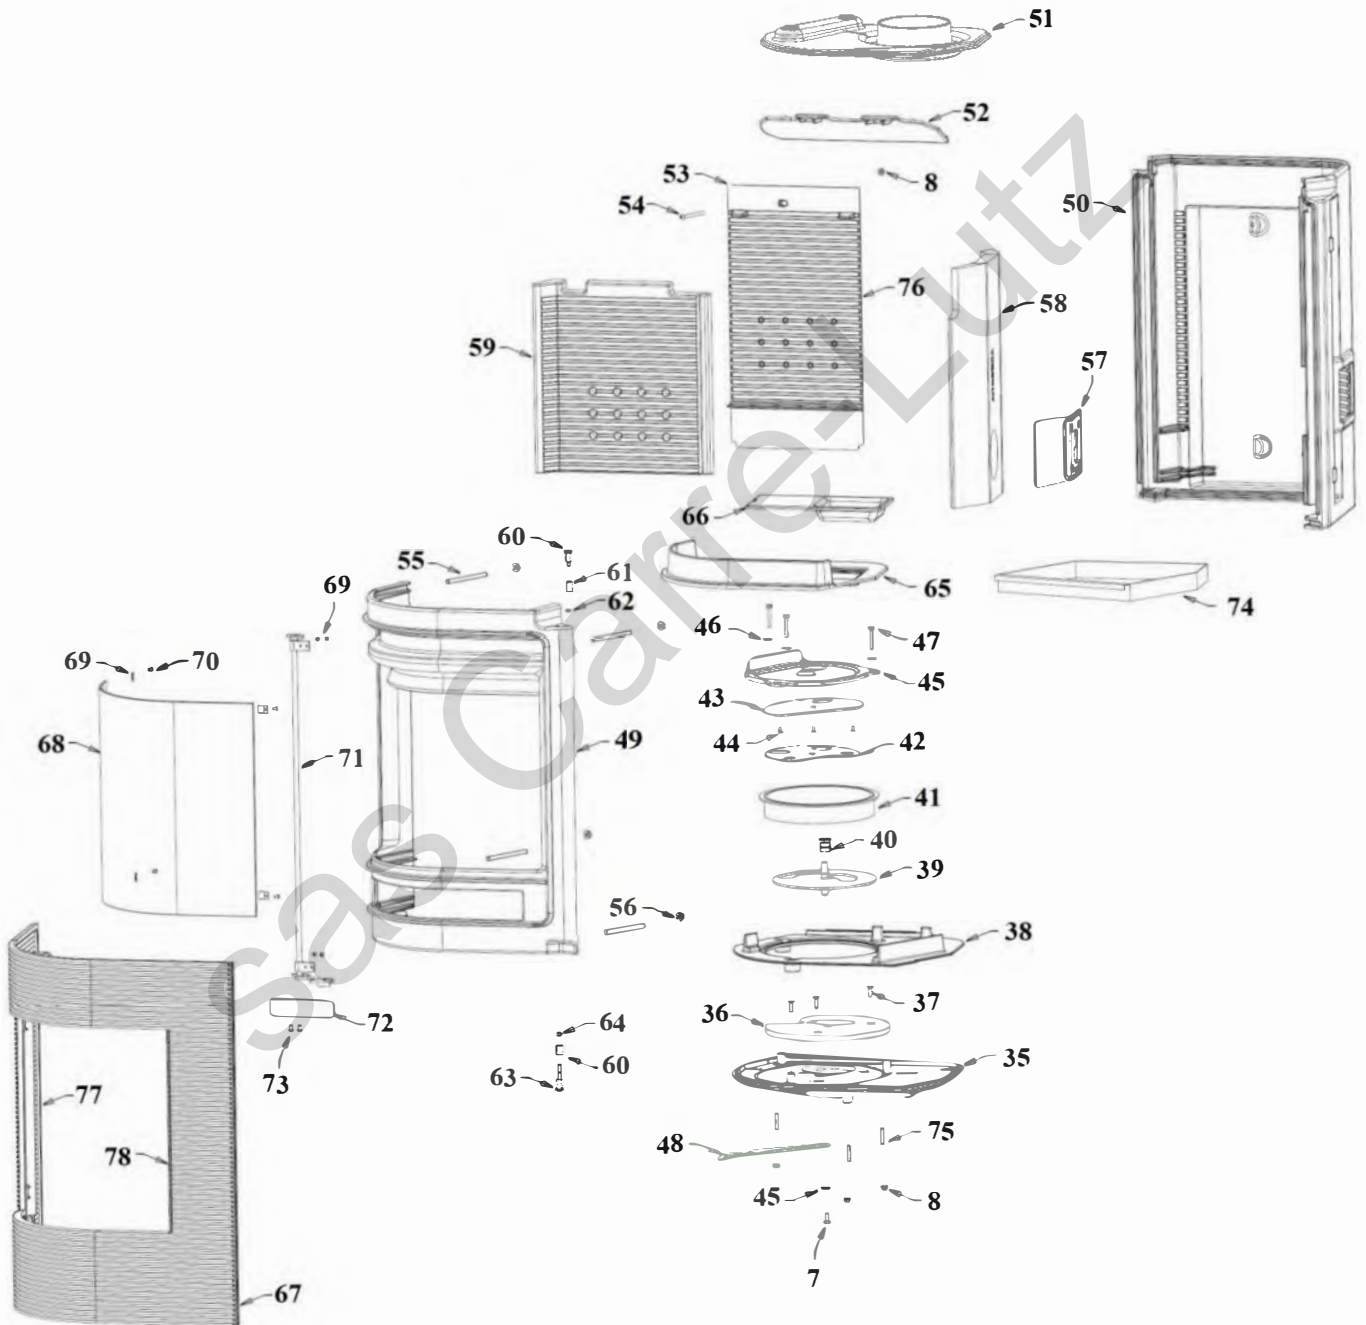

## Nomenclature partie corps de chauffe

<i>Repère</i>	<i>Nbr</i>	<i>Désignation</i>	<i>Référence</i>
35	1	Dessous	F612103U
36	1	Tôle de frottement inférieur	AT610420B
37	3	Vis FHC 6x16 inox	AV8636166
38	1	Sole foyère	F612104B
39	1	Mécanisme de registre	AS610219B
40	1	Ressort	AS750125A
41	1	Cloche de registre	AS610224B
42	1	Tôle intermédiaire	AT610422A
43	1	Tôle de frottement supérieure	AT610421A
44	3	Vi FHC M6x10	AV8636100
45	1	Couvercle de registre	F612114U
46	3	Rondelle large D6	AV4110060
47	3	Vis TH 6x40	AV8636400
48	1	Poignée de registre	AT610418B
49	1	Façade	F612101U
50	1	Fond	F612102U
51	1	Avaloir	F612105B
52	1	Défecteur	F612108B
53	1	Taque	F612111B
54	1	Vis BHC M6x40	AV8686400
55	4	Tige filetée M8x110	AV8728110A
56	4	Ecrou embase M8	AV7220080
57	1	Diffuseur	F612117B
58	1	Coté vermiculite	AI703150A
59	1	Taque vermiculite	AI703151A
60	1	Excentrique haut	AS610125A
61	2	Entretoise	AS610153A
62	1	Ecrou bas	AV7130060
63	1	Excentrique bas	AS610223A
64	1	Ecrou M6	AV7100060
65	1	Support creuset	F612115B
66	1	Creuset	F612116U
67	1	Porte	F612100U
68	1	Vitre	AX486196A
69	4	Clams	AS700262
70	8	Vis tcpz M4x8	AV8644080
71	1	Tringlerie	AS610221B
72	1	Poignée	AS610220B
73	2	Vis BHC M6x10 inox	AV8686106
74	1	Cendrier	AT610412A
75	3	Vis sans tête M6x80	AV8706800
76	1.5M	Joint thermo-corde D12	AI303012
77	3.5M	Joint thermo-corde D12	AI303012
78	2M	Joint thermo-corde 7x3	AI010080