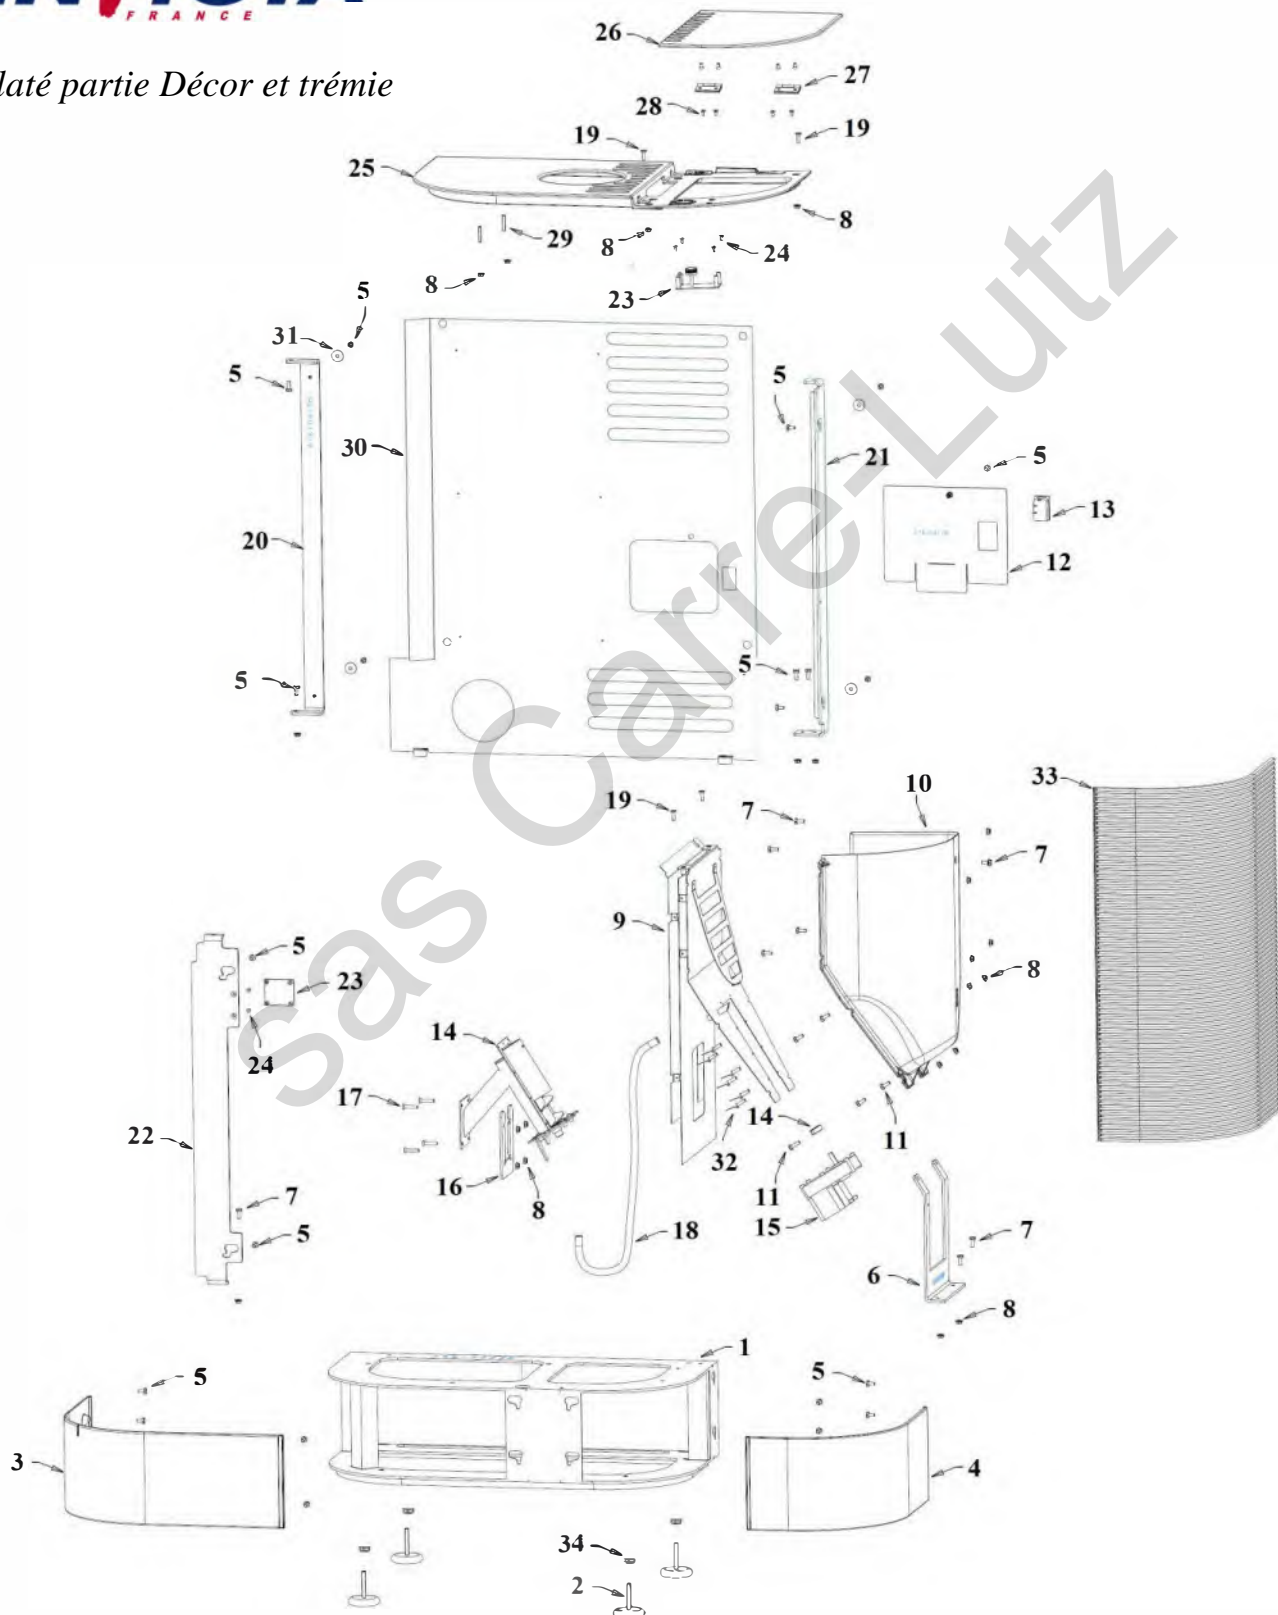

## Nomenclature partie Décor et trémie

<b>Repère</b>	<b>Nbr</b>	<b>Désignation</b>	<b>Référence</b>
1	1	Chaise	AS610222B
2	4	Patin plastique	AD200675
3	1	Coté inférieur gauche	F6112113U
4	1	Coté inférieur droit	F6112109U
5	17	Vis TH M6x12	AV8406120
6	1	Jambe de force	AT610410B
7	15	Vis TH M6x16	AV8406160
8	26	Ecrou embase M6	AV7220060
9	1	Tôle trémie écran	AT610413A
10	1	Trémie	F612110B
11	2	Vis TH M6x20	AV8406200
12	1	Trappe débouillage	AT610411B
13	1	Interrupteur générale de AL000008A	AL000008A
14	1	Fourreau + bague de fourreau	AS610183A
15	1	Motoréducteur	AL604415B
16	1	Bride trémie	AT610419A
17	4	FHC M6x30	AV8638630
18	1	Tube silicone	AD8010141A
19	4	FHC M6x20	AV8636200
20	1	Entretoise arrière	AT610415B
21	1	Entretoise latérale	AT610416B
22	1	Entretoise avant	AT610417B
23	1	Jeu de 2 cartes électronique de AL000008A	AL0061961
24	6	VIS FHC M4x10	AV8634100
25	1	Dessus	F612106U
26	1	Couvercle	F612107U
27	2	charnière	AS610120A
28	8	Vis FHC M5x10	AV8635100
29	2	Vis sans tête M6x30	AV8706300
30	1	Ecran arrière	AT610414B
31	4	Rondelle M6 carrosserie	AV4216250
32	10	Rivet de 3x8	AV5203080
33	1	Coté ondulé	F612112U
34	4	Ecrou M10	AV7100100