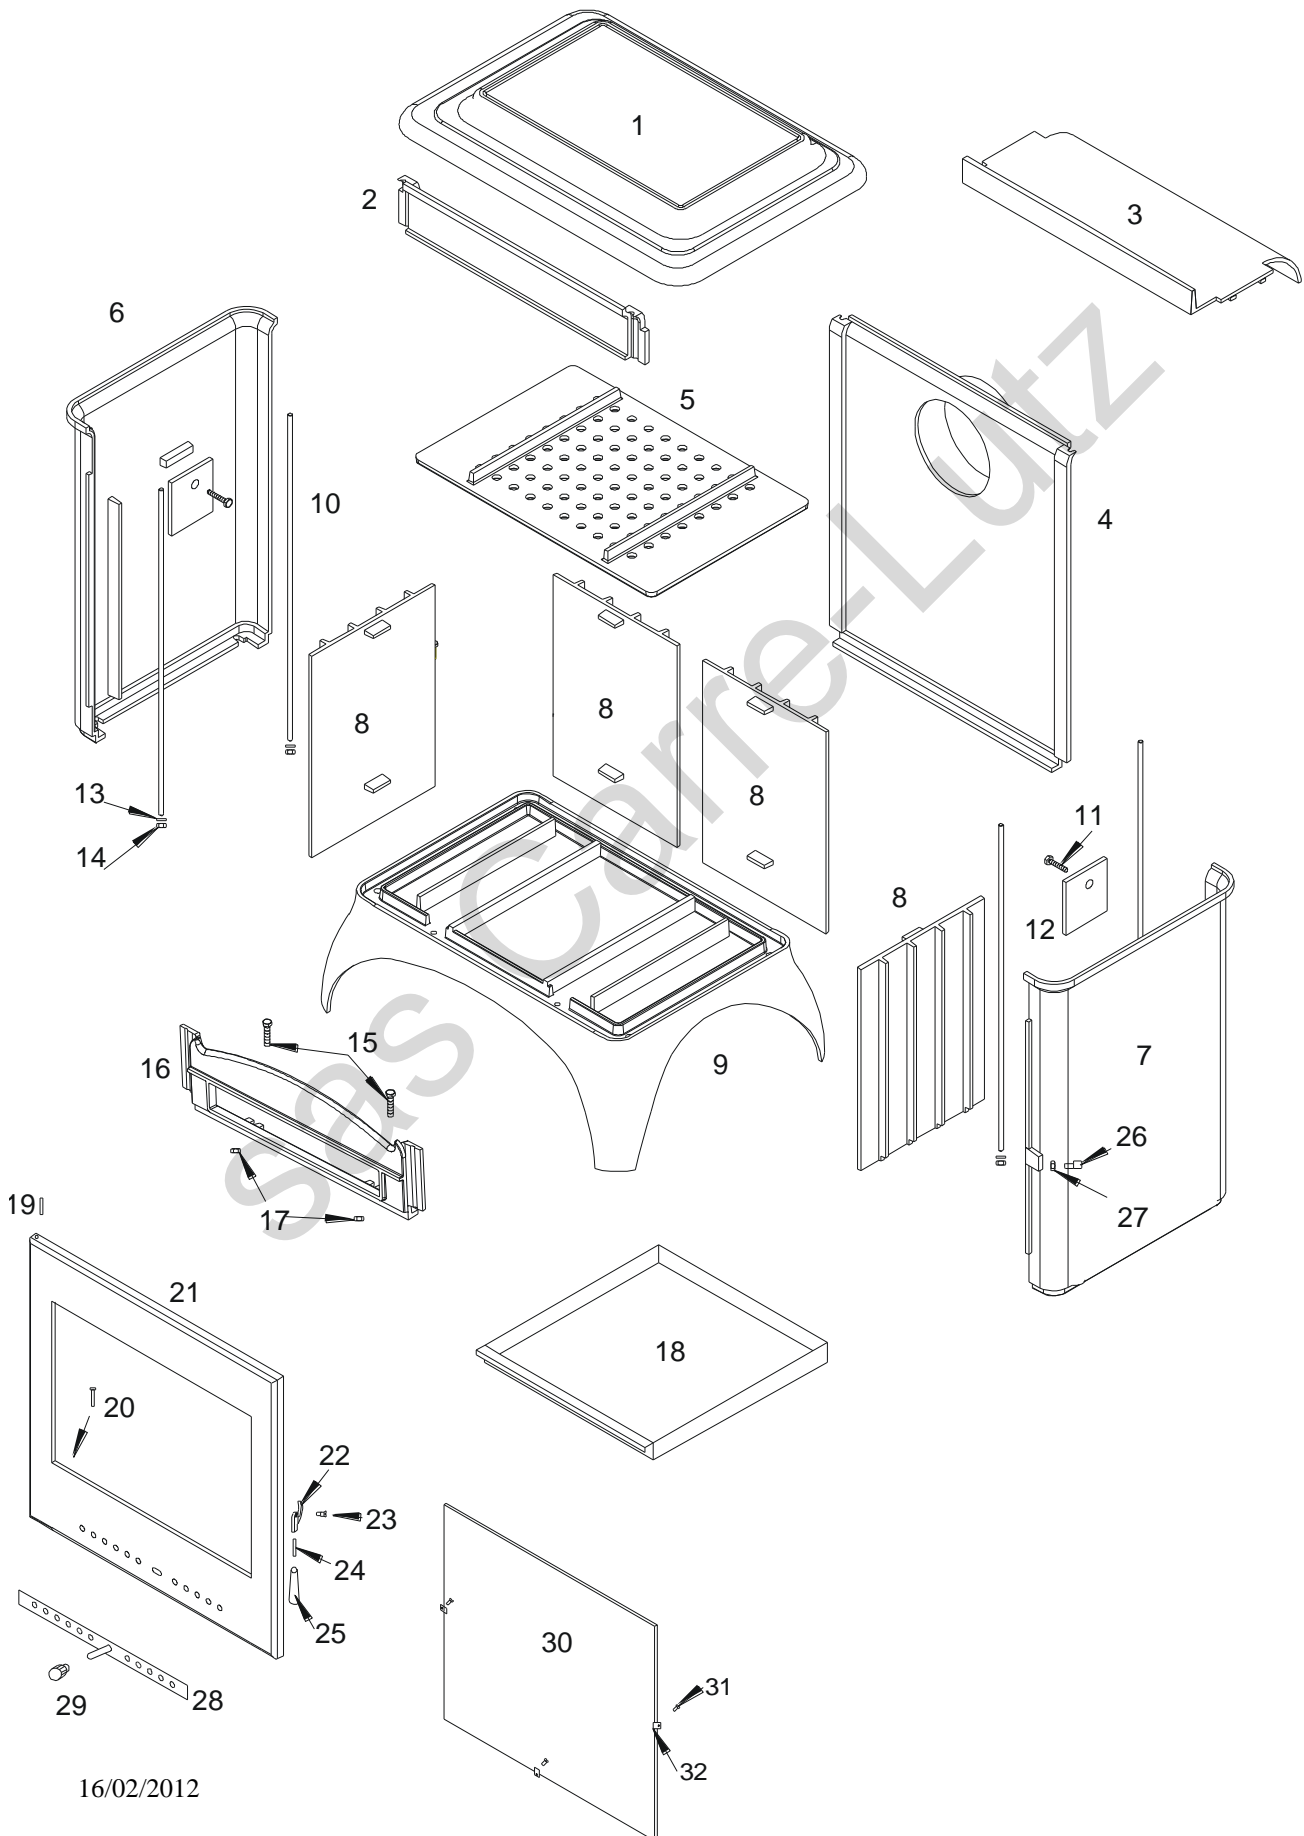

Poêle CHAMBORD

Référence : 6191 00

Poêle CHAMBORD

Référence : 6191 00

Repère	Nbr	DESIGNATION	Référence
1	1	Dessus	FB 610269
2	1	Bandeau haut	FB 610255
3	1	Défecteur	FB 610260
4	1	Fond arrière	FB 610253
5	1	Grille	FB 610259
6	1	Côté gauche	FB 610264
7	1	Côté droit	FB 610265
8	4	Paroi intérieure	FB 610258
9	1	Socle	FB 610263
10	4	Tirant de 6x520	AS 610200A
11	2	Vis tête hexagonale de 6x10	AV 8406100
12	2	Bride de paroi intérieure	AT 610202A
13	11	Rondelle de 6	AV 4100060
14	4	Ecrou frein de 6	AV 7040060
15	2	Vis tête hexagonale de 6x25	AV 8406250
16	1	Bandeau bas	FB 610268
17	2	Ecrou hexagonale de 6	AV 7100060
18	1	Tiroir cendrier	AT 610201B
19	1	Axe de porte haut, goupille lisse de 5x30	AV 6325300
20	1	Axe de porte bas, clou lisse de 5x30	AV 0105300
21	1	Porte	FB 610267
22	1	Loquet de fermeture et d'ouverture de la porte	FB60 700119
23	1	Vis de fixation du loquet	AS 800251B
24	1	Tige filetée de loquet	AS 700259
25	1	Poignée de loquet	AV 2060081
26	1	Excentrique de réglage fermeture	AS 700253B
27	1	Ecrou bas de réglage fermeture	AV 7130060
28	1	Tirette d'air	KAT 49525
29	1	Bouton de réglage d'air	AV 1113401
30	1	Vitre	AX 686191A
31	3	Vis de fixation de la vitre	AV 8644062
32	3	Attache de vitre	AS 700262