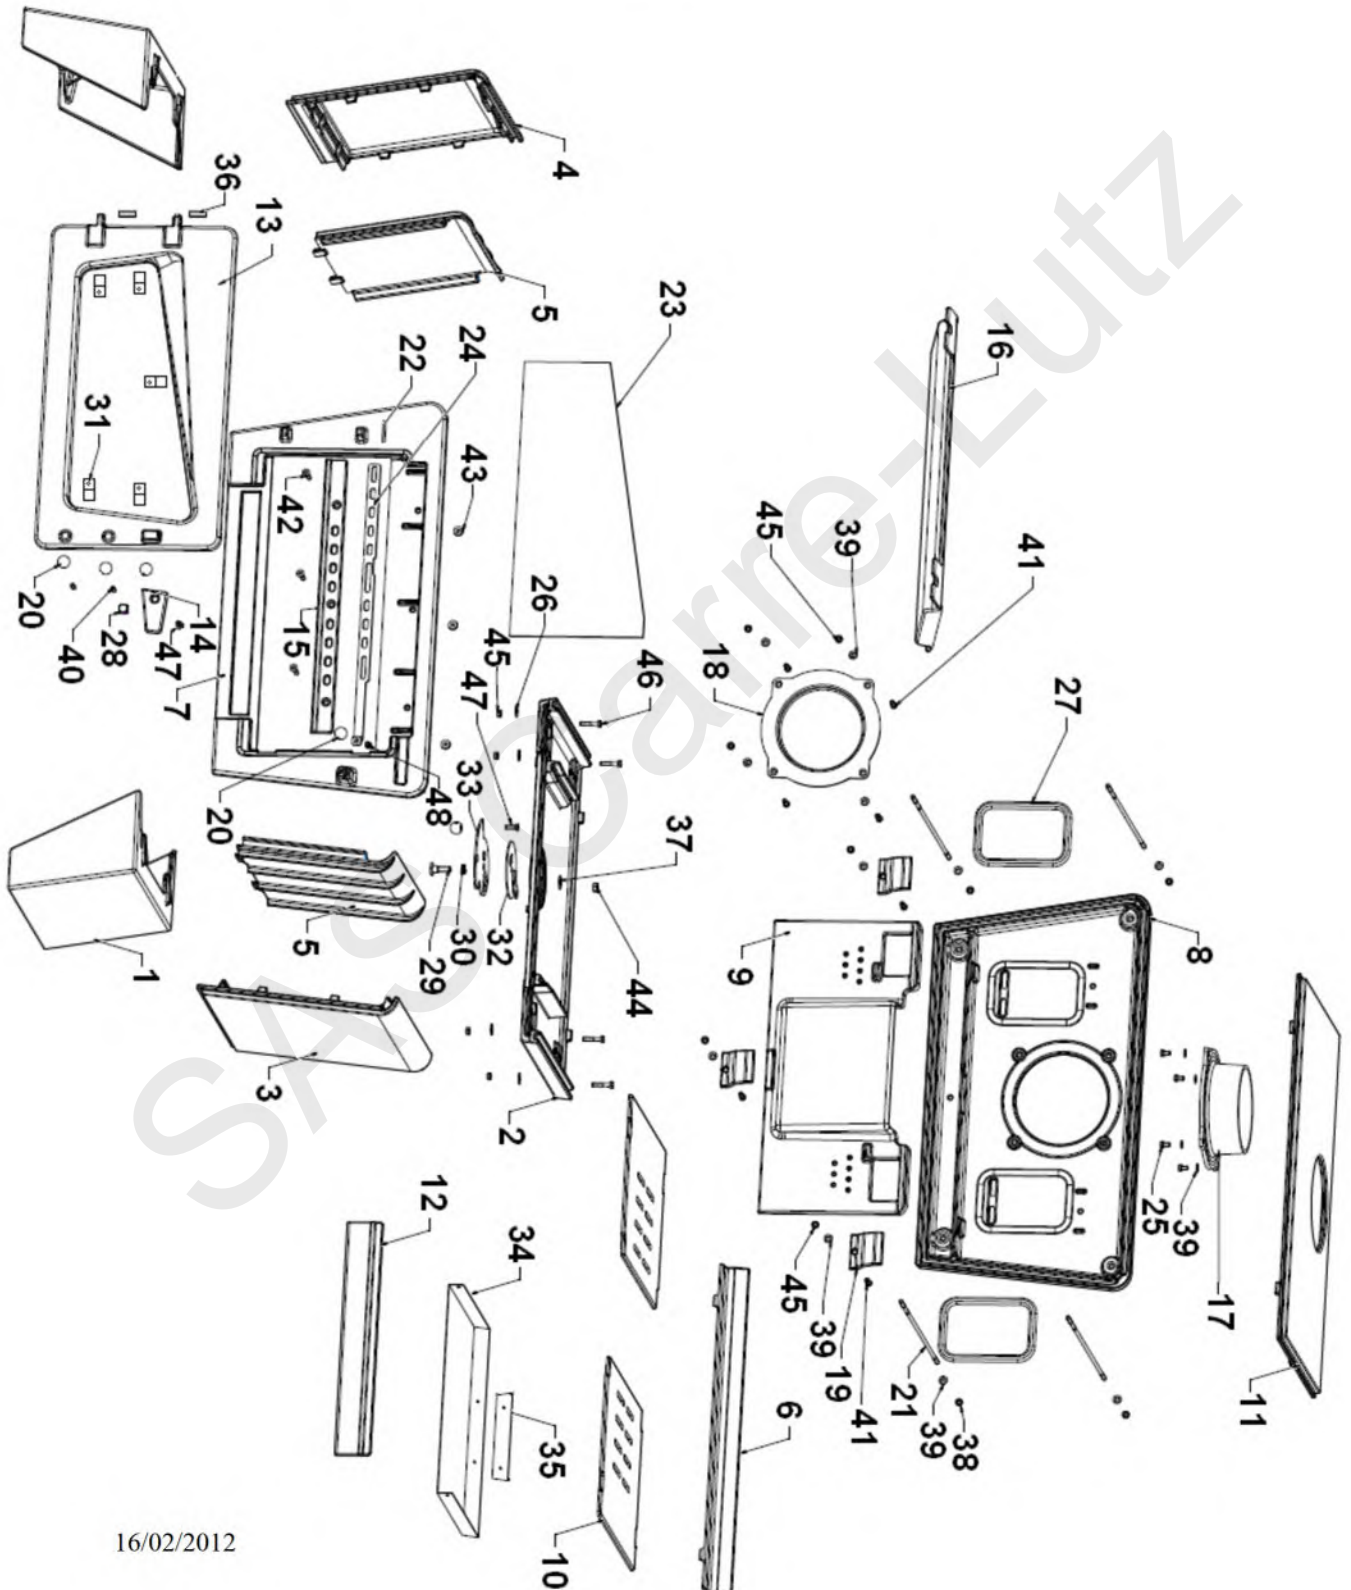

# Poêle Le ch'ti poêle référence 6167 44

# Poêle Le ch'ti poêle

référence 6167 44

<i>Repère</i>	<i>Nbr</i>	<i>Désignation</i>	<i>Référence</i>
1	2	pied	FB610155
2	1	socle	FB610156
3	1	coté droit	FB610157
4	1	coté gauche	FB610158
5	2	double parois	FB610159
6	1	chenet	FB610160
7	1	façade	FB610161
8	1	Fond arrière	FB610162
9	1	taque	FB610163
10	2	demi-grille	FB610164
11	1	dessus	FB610165
12	1	façade cendrier	FB610166
13	1	porte	FB610167
14	1	loquet	FB610168
15	1	Guide air	FB610169
16	1	défecteur	FB610170
17	1	buse de 150	FB610271
18	1	tampon de 150	FB610272
19	3	crochet de taque	FB60750110
20	5	bouton bakélite sphère	AV1006201
21	4	tirant	AS610102
22	1	Rondelle Laiton	A4100085
23	1	vitre	AX606167
24	1	registre secondaire	AT610106
25	4	Vis H M6x10	AV8406100
26	4	Rondelle L M06 brut	AV4110060
27	1	joint thermocorde D12 de taque	AI303012
28	1	vis décolletée de loquet	AS750251
29	1	vis de registre	AS750123C
30	1	ressort	AS750125A
31	5	clams	AS700180
32	1	registre poêle pharos	AT610350
33	1	tôle d'appui poêle pharos	AT610351
34	1	tôle de cendrier	AT700108A
35	1	Plaque signalétique chauffage	AT616744
36	2	goupille lisse D5 Lg 30	AV6325300
37	1	Rondelle L M08 brut	AV4110080
38	4	Ecrou sécurité M6	AV7040060
39	15	Rondelle M M06 brut	AV4100060
40	2	Téton fileté M06 x16	AV8706160
41	7	Vis BHC M6 x20	AV8686200
42	3	VAM fhc M6 x 30 brut cl. 10,9	AV8636300
43	3	Ecrou EMBC M06 brut	AV7220060
44	1	Ecrou HU M08 brut cl.8	AV7100080
45	11	Ecrou HU M06 brut cl.8	AV7100060
46	4	Vis H M6 x30	AV8406300
47	2	Vis fhc tuflock M6x16	AV8636169
48	1	Vis bhc inox M6x10	AV8686106