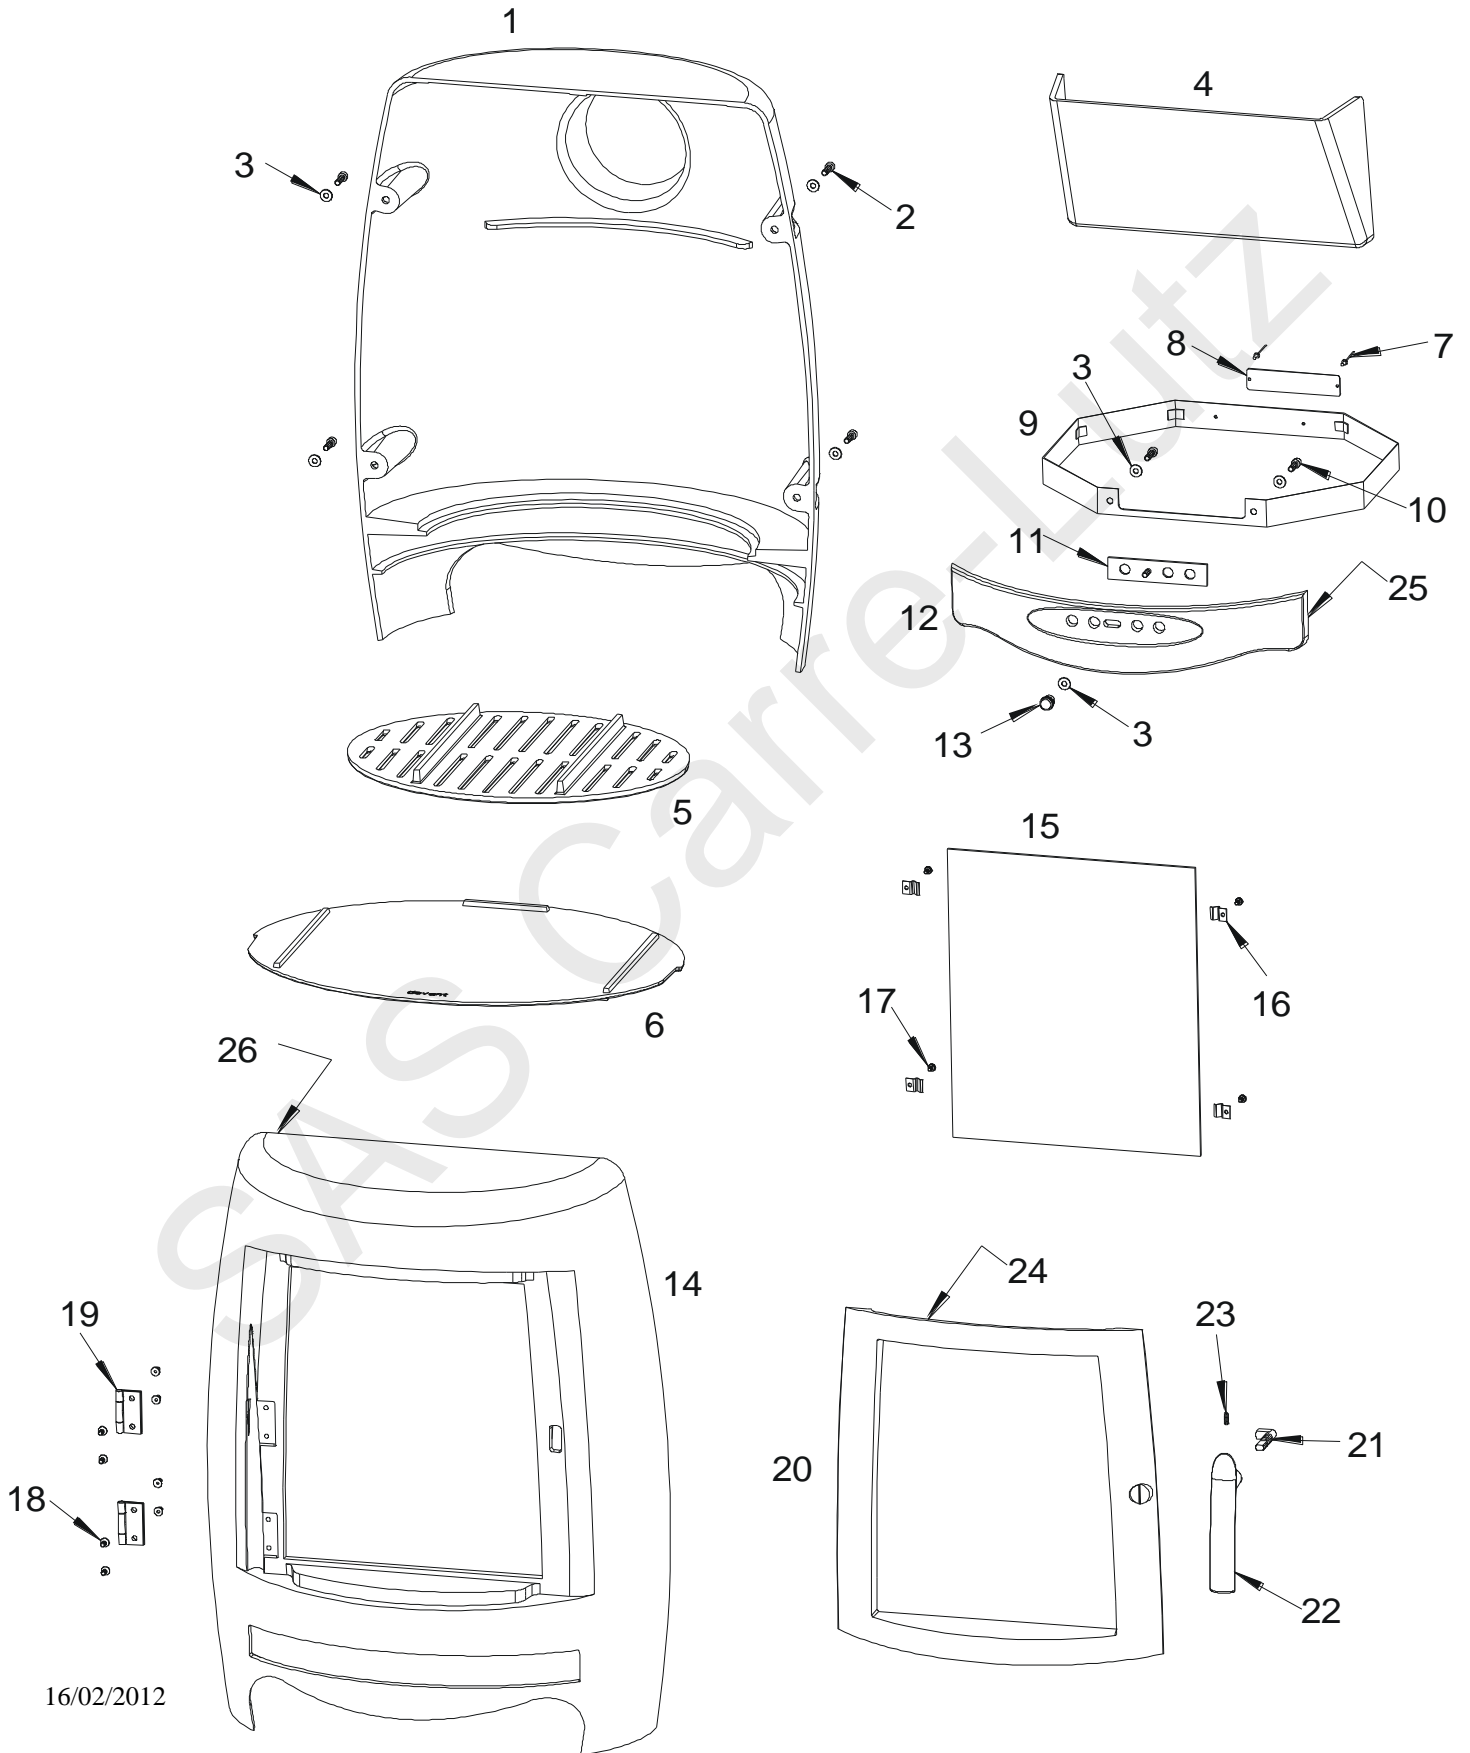

Poêle LA BORNE

Référence : 6154 44

Poêle LA BORNE

Référence : 6154 44

Repère	Nbr	Désignation	Référence
1	1	Derrière de poêle	FB 610331
2	4	Vis TCHC de 6x20	AV 8666206
3	7	Rondelle de 6	AV 4100060
4	1	Défecteur	FB 610334
5	1	Grille foyère	FB 610332
6	1	Sole foyère	FB 610335
7	2	Rivet de 3x8	AV 5203080
8	1	Plaque signalétique	PS 615444
9	1	Tiroir cendrier	AT 610150A
10	2	Vis tête hexagonale de 6x10	AV 8406100
11	1	Registre de réglage d'air	AT 610151A
12	1	Façade cendrier	FB 610336
13	1	Bouton bakélite	AV 1113401
14	1	Devant de poêle	FB 610330
15	1	Vitre	AX 606154A
16	4	Attache de vitre	AS 700262
17	4	Vis de fixation de la vitre	AV 8644062
18	8	Vis tête fraisée de 5x10	AV 8635100
19	2	Charnière de porte	AS 610120A
20	1	Porte	FB 610333
21	1	Mentonnet	AS 95121C
22	1	Poignée de porte	FB 610698
23	1	Vis sans tête de 6x8	AV 8706080
24	1	Joint de porte Ø 8, longueur 1,44 m	AI 303008
25	1	Joint de cendrier Ø 5, longueur 0,92 m	AI 303005
26	1	Joint de devant de 7x3, longueur 1,80 m	KAI 010080