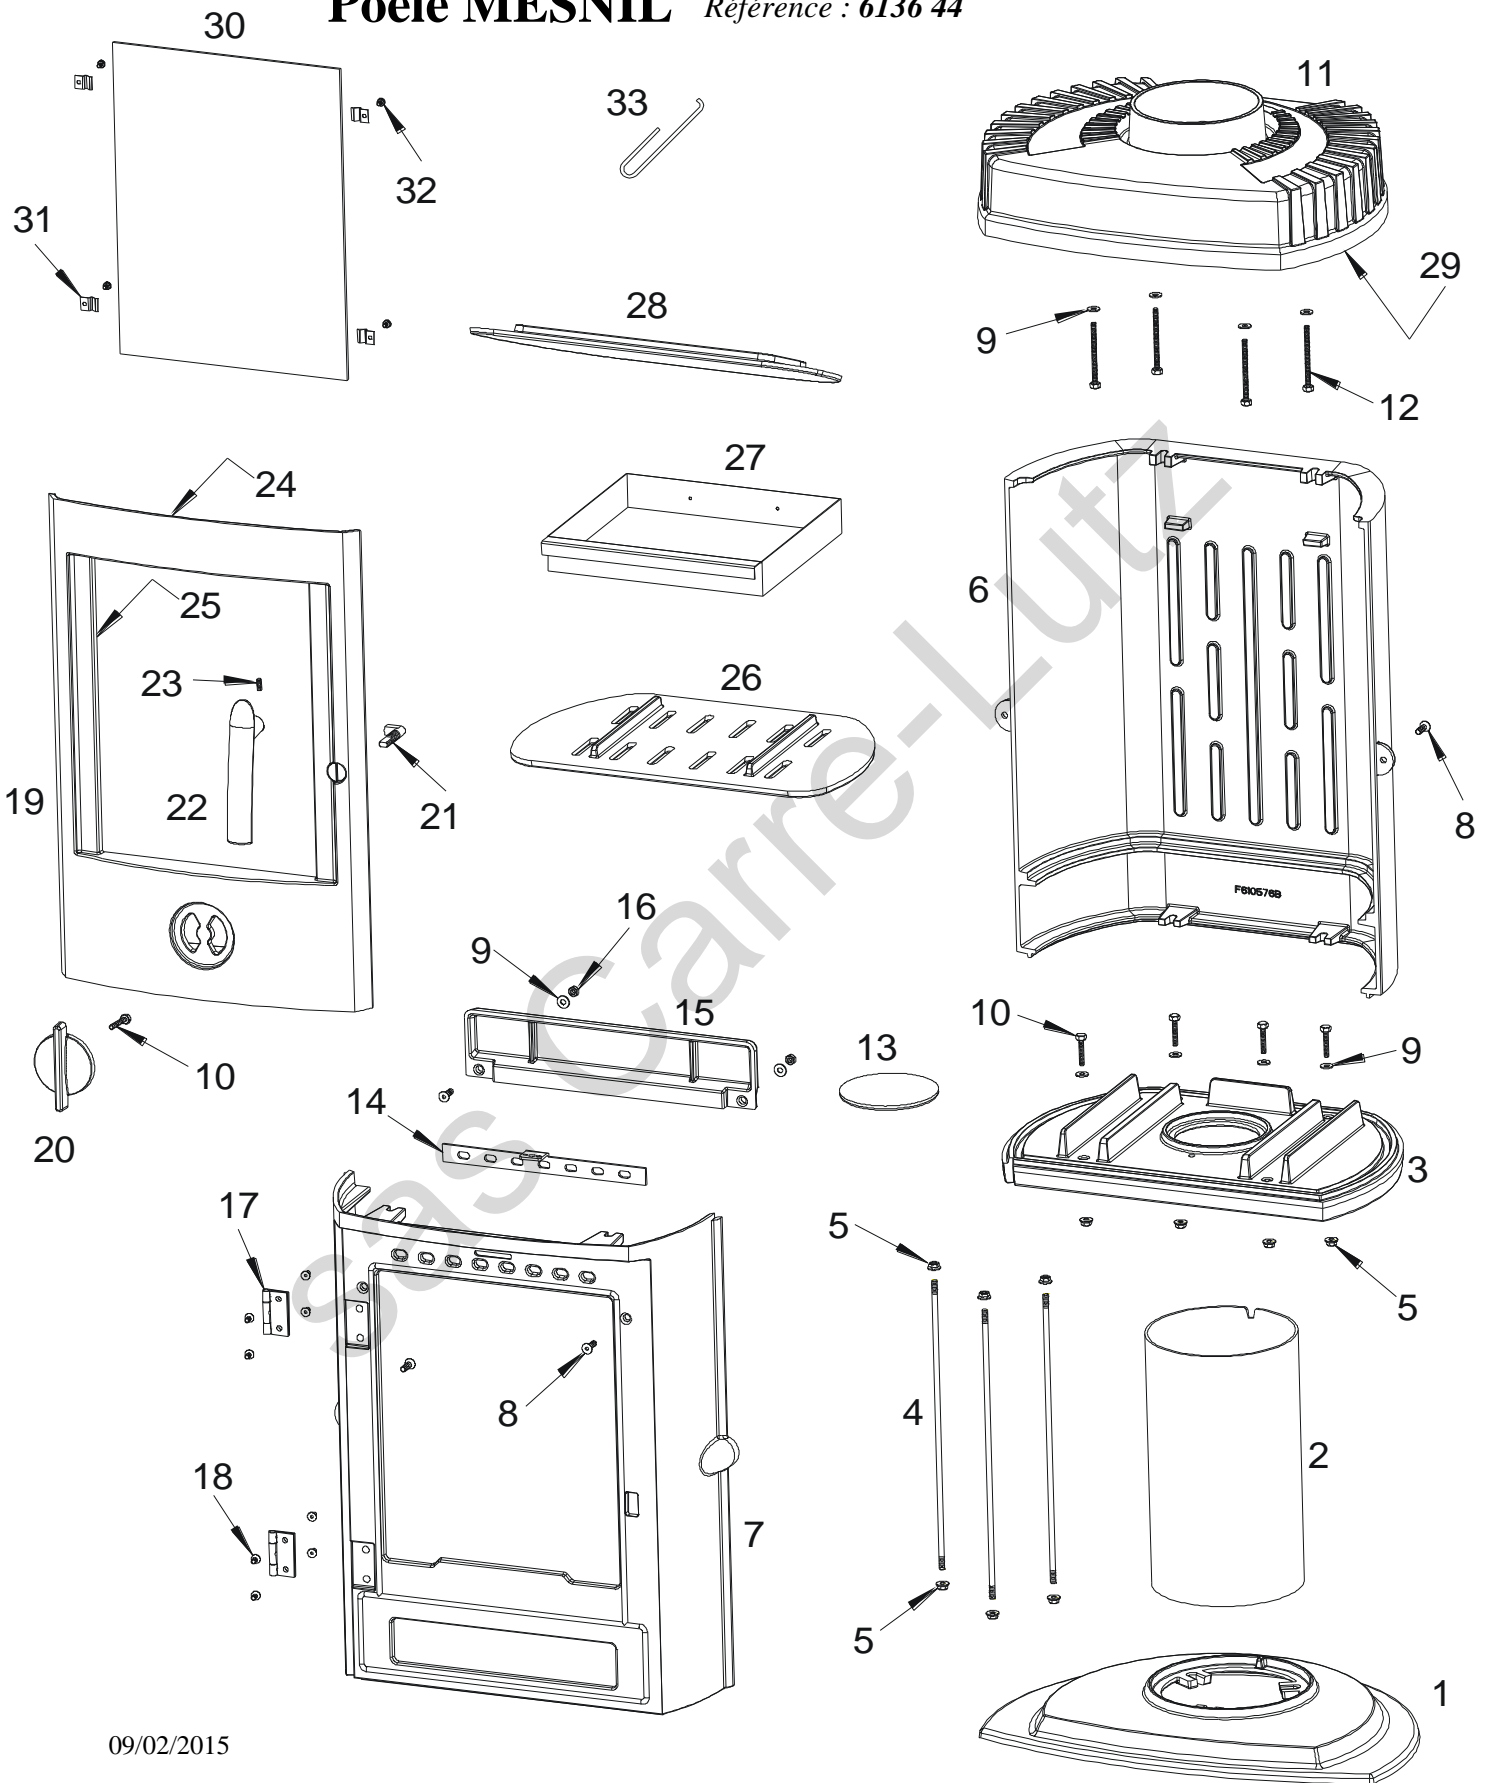

Poêle MESNIL Référence : 6136 44

Poêle MESNIL *Référence 6136 44*

Repère	Nbr	Désignation	Référence
1	1	Pied	F610573B
2	1	Pietement	AT610240B
3	1	Socle	F610574B
4	3	Tirant	AS610104A
5	10	Ecrou a embase de 6	AV7220060
6	1	Derrière de poêle	F610576B
7	1	Devant de poêle	F610575U
8	4	Vis tête fraisée de 6x20	AV8636200
9	10	Rondelle de 6	AV4100060
10	5	Vis tête hexagonale de 6x30	AV8406300
11	1	Dessus	F610578U
12	4	Vis tête hexagonale de 6x70	AV8406700
13	1	Tampon	F610579B
14	1	Registre de réglage d'air	AT610167A
15	1	Guide d'air	F610140B
16	2	Ecrou de 6	AV7100060
17	2	Charnière de porte	AS610120B
18	8	Vis tête fraisée de 5x10	AV8635100
19	1	Porte	F610577U
20	1	Registre de réglage d'air	F610712U
21	1	Mentonnet	AS610199A
22	1	Poignée de porte	F610698U
23	1	Vis sans tête de 6x8	AV8706080
24	1	Joint de porte Ø8, longueur 1,901 m	AI303008
25	1	Joint de vitre de 7x3, longueur 1,234 m	AI010080
26	1	Grille foyère	F610138B
27	1	Tiroir cendrier	AT610166A
28	1	Déфлекteur	F610247B
29	1	Joint de dessus de 7x3, longueur 1,302 m	AI010080
30	1	Vitre	AX606137A
31	4	Attache de vitre	AS700180A
32	4	Vis de fixation de la vitre	AV8644067
33	1	Main froide	AS800255