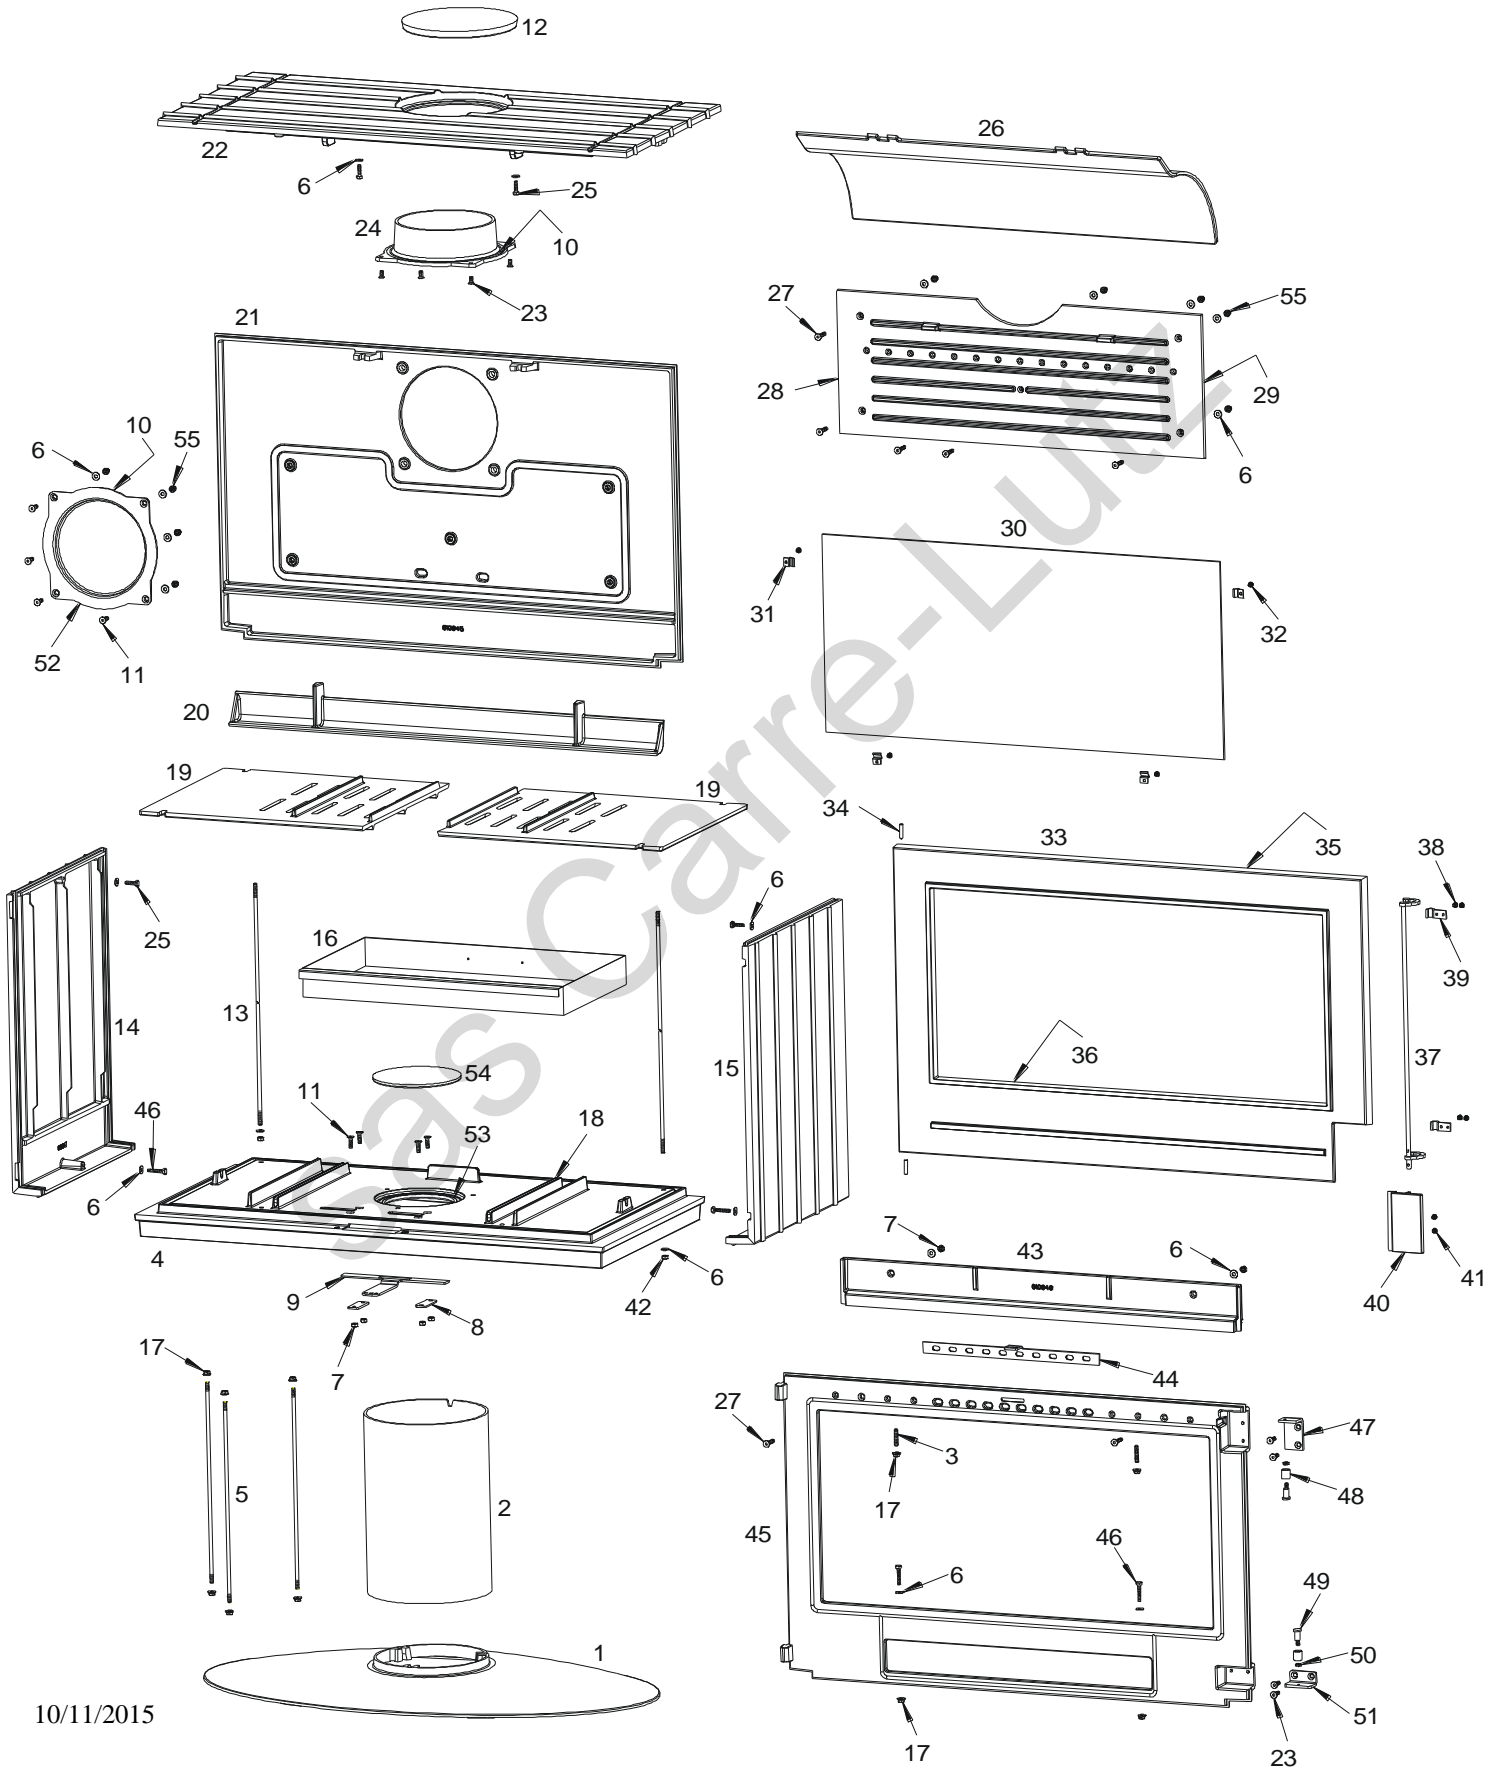

# Poêle ELTON Référence : 6127 44

<b>Repère</b>	<b>Nbr</b>	<b>Désignation</b>	<b>Référence</b>
1	1	Pied	F610591B
2	1	Tube piètement	AT610354A
3	2	Vis sans tête hexagonale creuse de 6x30	AV8706300
4	1	Embase	F610407B
5	3	Tirant	AS610173A
6	21	Rondelle de 6	AV4100060
7	6	Ecrou de 6	AV7100060
8	2	Bride de Registre	AT610112A
9	1	Registre de réglage d'air primaire	AT610216A
10	2	Joint thermocorde Ø5 de 0.635 mètres	AI303005
11	8	Vis à tête fraisée hexagonale creuse de 6x20	AV8636200
12	1	Tampon	F610132B
13	2	Tirants	AS610150A
14	1	Côté gauche	F610847U
15	1	Côté droit	F610844U
16	1	Tiroir cendrier	AT610101A
17	10	Ecrou a embase de 6	AV7220060
18	2	Joint thermocorde Ø5 de 0.334 mètres	AI303005
19	2	Demi grille	F610849B
20	1	Chenet	F610852B
21	1	Fond	F610845B
22	1	Dessus	F610846U
23	8	Vis à tête fraisée pozy de 6x12	AV8656120
24	1	Buse Ø180 mm	F610131B
25	4	Vis à tête hexagonale de 6x20	AV8406200
26	1	Défecteur	F610851B
27	7	Vis à tête fraisée hexagonale creuse de 6x30	AV8636300
28	1	Taque décor	F610850B
29	1	Joint thermocorde Ø8 de 1,838 mètres	AI303008
30	1	Vitre	AX606128A
31	4	Attache de vitre	AS700180A
32	4	Vis à tête cylindrique pozy de 4x6	AV8644067
33	1	Porte	F610843U
34	2	Goupille cannelée Ø6x50	AV6306500
35	1	Joint thermocorde Ø8 de 3,06 mètres	AI303008
36	1	Joint de vitre de 7x3 de 2.224 mètres	AI010080
37	1	Axe de fermeture	AS610159A
38	4	Vis à tête cylindrique pozy de 4x8	AV8644080
39	2	Bride pour axe de fermeture	AT610172A
40	1	Poignée de porte	F610854T
41	2	Vis à tête bombée hexagonale creuse de 4x16	AV8684160
42	2	Ecrou de 6 autofreiné	AV7040060
43	1	Guide d'air	F610848B
44	1	Registre de réglage d'air secondaire	AT610184A
45	1	Façade	F610842U
46	4	Vis à tête hexagonale de 6x30	AV8406300
47	1	Equerre d'excentrique haute	AT610174A
48	2	bague d'excentrique	AS610306A
49	2	Axe excentrique	AS610307A
50	2	Ecrou bas de 6	AV7130060
51	1	Equerre d'excentrique basse	AT610146A
52	1	Tampon	F610130B
53	1	Joint thermocorde Ø5 de 0.585 mètres	AI303005
54	1	Tampon	F610590B
55	9	Ecrou borgne de 6	AV7140060