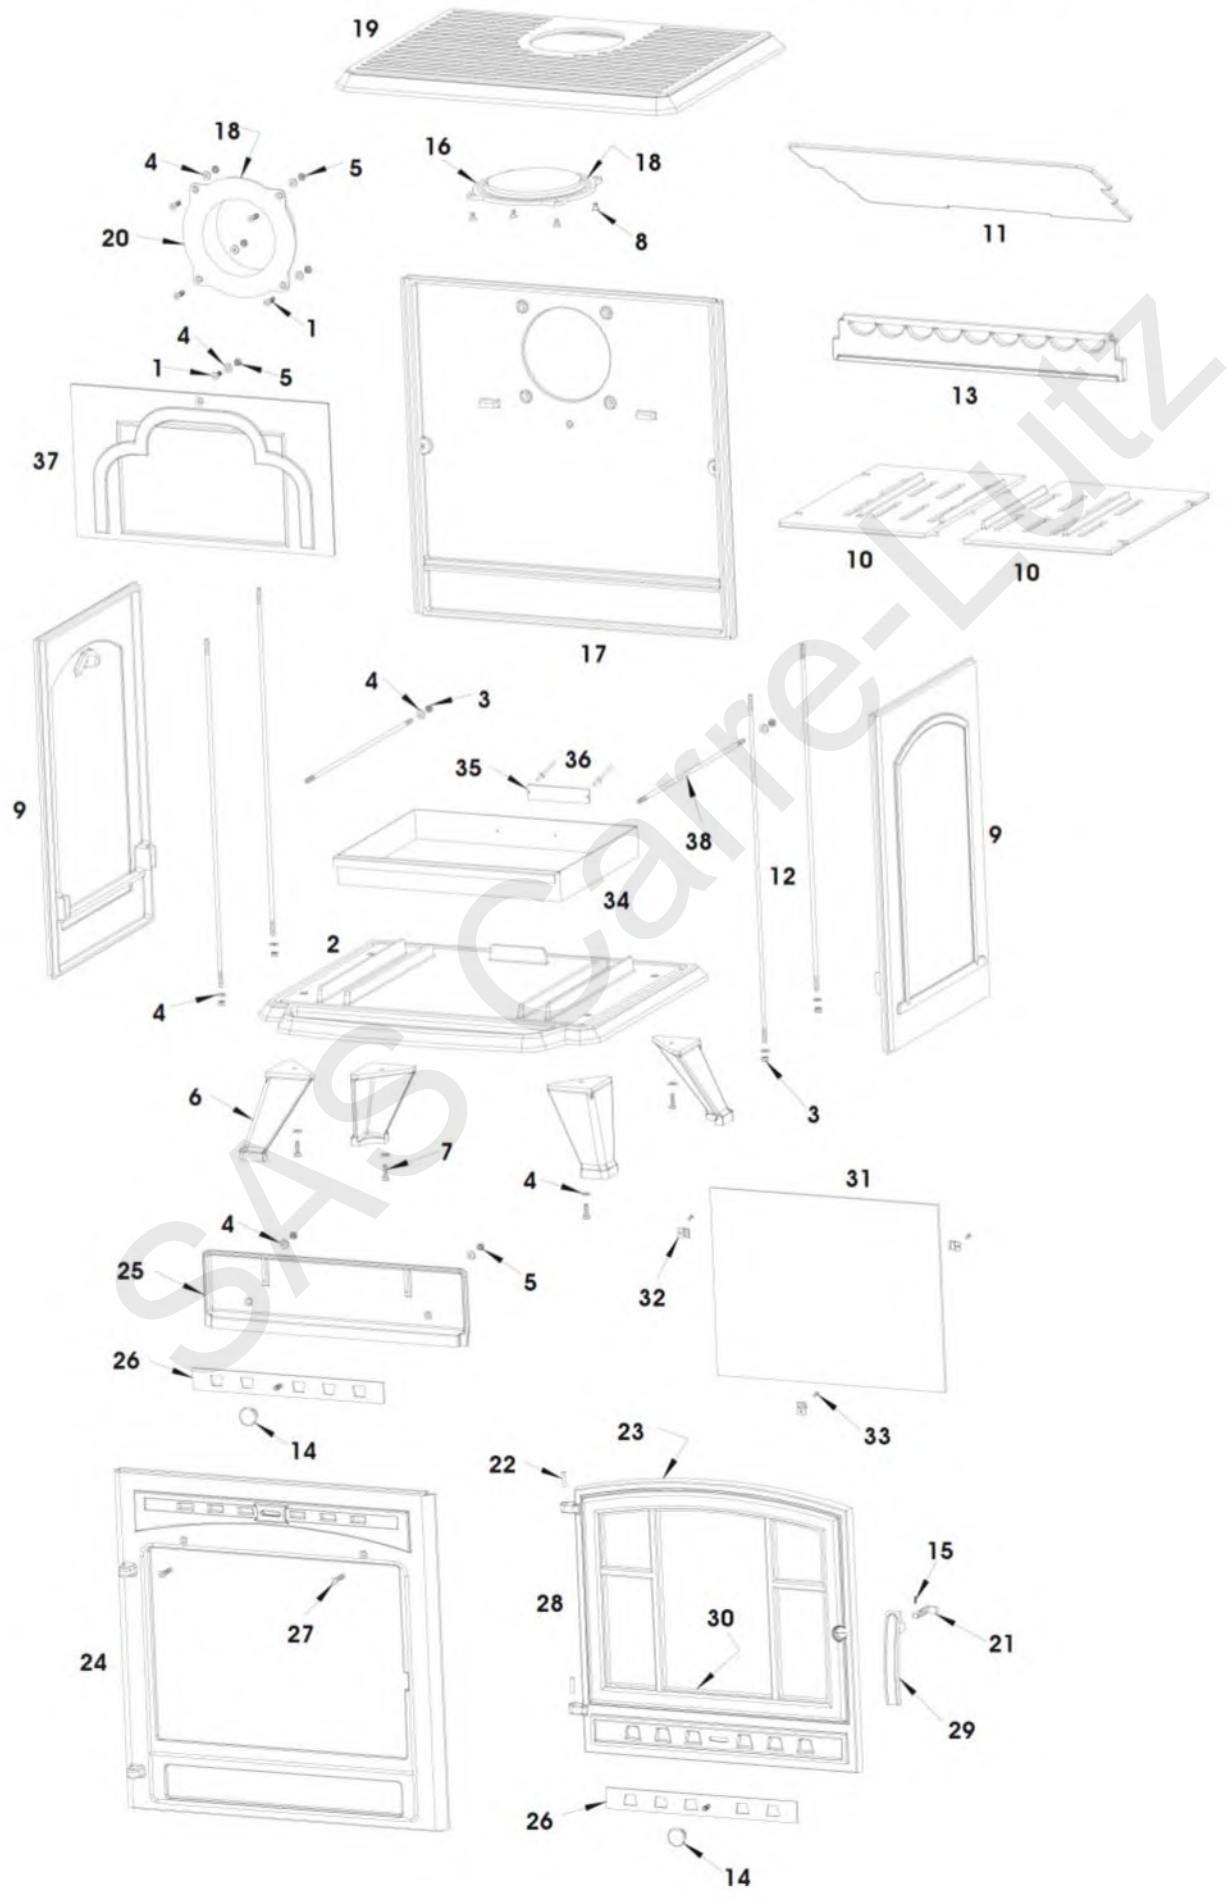

Poêle VOLGA

Référence : 601664

Poêle VOLGA

Référence : 601664

Repère	Nb	Désignation	Référence
<i>1</i>	<i>5</i>	<i>Vis à tête fraisée hexagonale creuse de 6x20</i>	<i>AV 8636200</i>
<i>2</i>	<i>1</i>	<i>Socle</i>	<i>FB 610282</i>
<i>3</i>	<i>6</i>	<i>Ecrou de 6 autofreiné</i>	<i>AV 7040060</i>
<i>4</i>	<i>17</i>	<i>Rondelle de 6</i>	<i>AV 4100060</i>
<i>5</i>	<i>7</i>	<i>Ecrou de 6</i>	<i>AV 7100060</i>
<i>6</i>	<i>4</i>	<i>Pied</i>	<i>FB 610184</i>
<i>7</i>	<i>4</i>	<i>Vis à tête hexagonale de 6x20</i>	<i>AV 8406200</i>
<i>8</i>	<i>4</i>	<i>Vis à tête fraisée pozy de 6x12</i>	<i>AV 8656120</i>
<i>9</i>	<i>2</i>	<i>Côté</i>	<i>FB 610285</i>
<i>10</i>	<i>2</i>	<i>Demi grille</i>	<i>FB 610288</i>
<i>11</i>	<i>1</i>	<i>Déflexeur</i>	<i>FB 610183</i>
<i>12</i>	<i>4</i>	<i>Tirants</i>	<i>AS 610116A</i>
<i>13</i>	<i>1</i>	<i>Chenet</i>	<i>FB 610187</i>
<i>14</i>	<i>2</i>	<i>Bouton de manœuvre</i>	<i>AS 610302A</i>
<i>15</i>	<i>1</i>	<i>Vis sans tête hexagonale creuse de 6x8</i>	<i>AV 8706080</i>
<i>16</i>	<i>1</i>	<i>Tampon</i>	<i>FB 610228</i>
<i>17</i>	<i>1</i>	<i>Fond</i>	<i>FB 610284</i>
<i>18</i>	<i>2</i>	<i>Joint thermocorde Ø5 de 0.57 mètres</i>	<i>AI 303005</i>
<i>19</i>	<i>1</i>	<i>Dessus</i>	<i>FB 610286</i>
<i>20</i>	<i>1</i>	<i>Buse Ø150mm</i>	<i>FB610271</i>
<i>21</i>	<i>1</i>	<i>Mentonnet de fermeture</i>	<i>AS 95121C</i>
<i>22</i>	<i>2</i>	<i>Goupille cannelée 5x30</i>	<i>AV 6305300</i>
<i>23</i>	<i>1</i>	<i>Joint thermocorde Ø8 de 2,248 mètres</i>	<i>AI 303008</i>
<i>24</i>	<i>1</i>	<i>Façade</i>	<i>FB 610283</i>
<i>25</i>	<i>1</i>	<i>Guide d'air</i>	<i>FB 610289</i>
<i>26</i>	<i>2</i>	<i>Registre de réglage d'air</i>	<i>AT 610155A</i>
<i>27</i>	<i>2</i>	<i>Vis à tête fraisée hexagonale creuse de 6x30</i>	<i>AV 8636300</i>
<i>28</i>	<i>1</i>	<i>Porte</i>	<i>FB 610291</i>
<i>29</i>	<i>1</i>	<i>Poignée de porte</i>	<i>FB 610185</i>
<i>30</i>	<i>1</i>	<i>Joint de vitre de 7x3 de 1.428 mètres</i>	<i>KAI 010080</i>
<i>31</i>	<i>1</i>	<i>Vitre</i>	<i>AX 601664A</i>
<i>32</i>	<i>3</i>	<i>Attaches de vitre</i>	<i>AS 700180A</i>
<i>33</i>	<i>3</i>	<i>Vis à tête cylindrique pozy de 4x6</i>	<i>AV 8644062</i>
<i>34</i>	<i>1</i>	<i>Tiroir cendrier</i>	<i>AT 610104A</i>
<i>35</i>	<i>1</i>	<i>Plaque signalétique</i>	<i>PS 601664</i>
<i>36</i>	<i>2</i>	<i>Rivets de 3x8</i>	<i>AV 5203080</i>
<i>37</i>	<i>1</i>	<i>Taque décor</i>	<i>FB 610290</i>
<i>38</i>	<i>2</i>	<i>Tirants</i>	<i>AS 610117A</i>