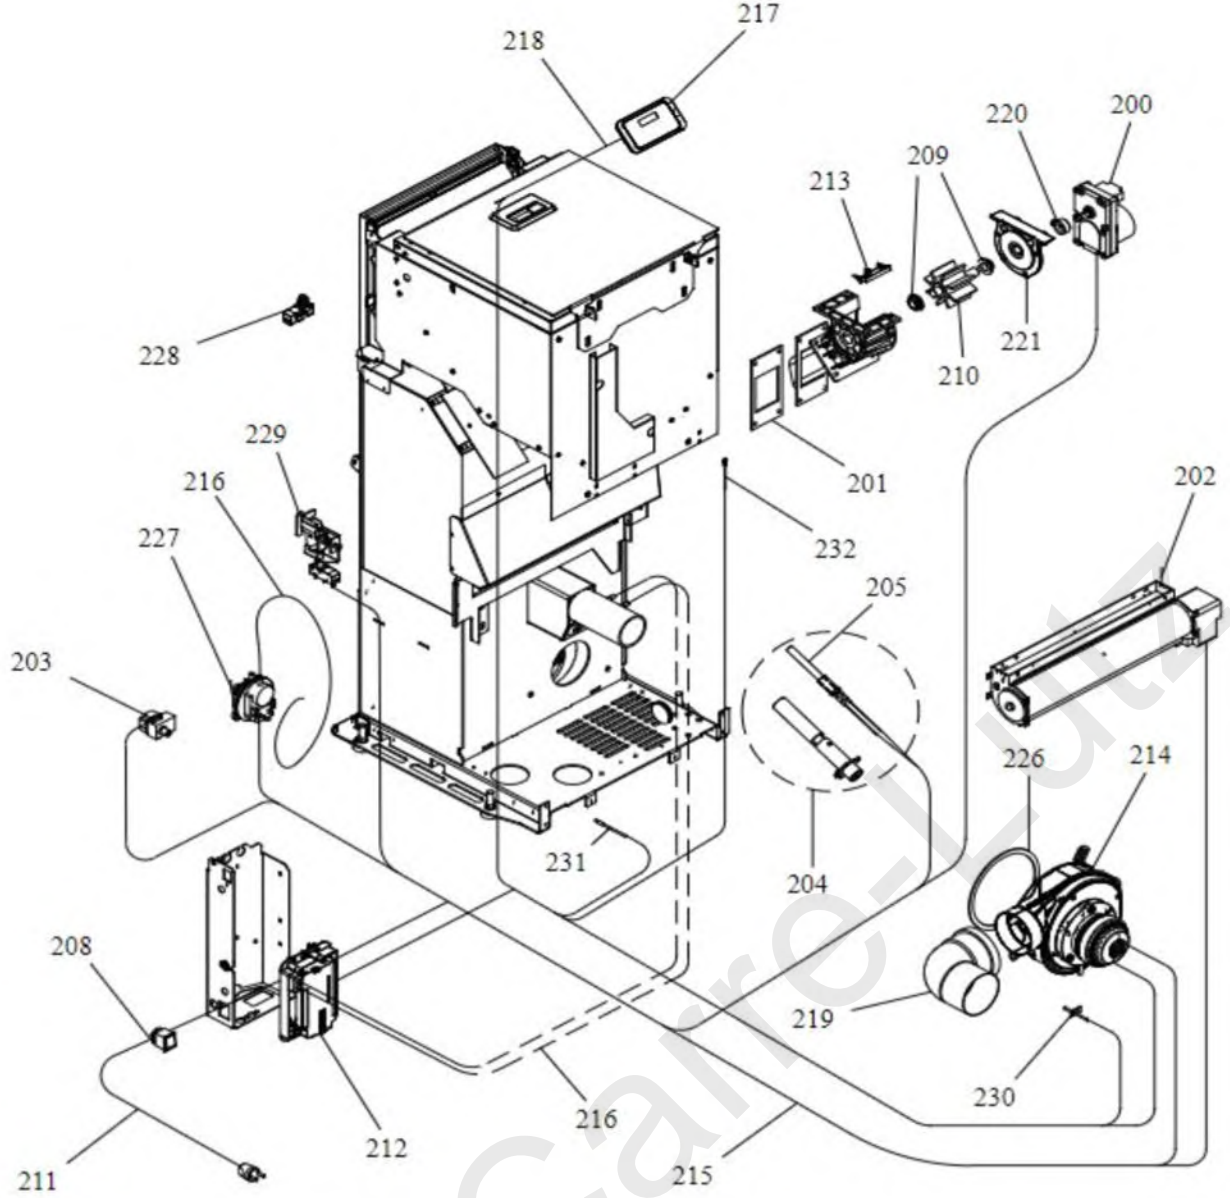

490325 Poêle à pellet THIVA ETANCHE Godin

Nom appareil	n° art Godin	n° art Fournisseur	Libelle article	Position	Commentaire
THIVA STAGNA	00001310658	895742845	TOP EN TOLE	1	
THIVA STAGNA	00001310657	895742844	COUVERCLE DU RESERVOIR	2	
THIVA STAGNA	00001309269	895717970	FERMETURE POELE 895717970	3	
THIVA STAGNA	00001309270	895731980	POIGNEE COUVERCLE 895731980	4	
THIVA STAGNA	00001309285	892606690	FERMETURE PORTE 892606690	5	
THIVA STAGNA	00001309294	895702570	PIEDS APPUI 4 PIECES 895702570	6	
THIVA STAGNA	00001309038	895742850	HAB.COTE D ROUGE 895742850	7	attention couleur
THIVA STAGNA	00001309035	895742861	HAB.COTE G BLANC 895742861	7	attention couleur
THIVA STAGNA	00001309362	895742852	COTE DROIT NOIR THIVA 895742852	7	attention couleur
THIVA STAGNA	00001309037	895742860	HAB.COTE G ROUGE 895742860	8	attention couleur
THIVA STAGNA	00001309036	895742851	HAB.COTE D BLANC 895742851	8	attention couleur
THIVA STAGNA	00001309363	895742862	COTE G NOIR 895742862	8	attention couleur
THIVA STAGNA	00001309001	895725070	VITRE PTE FOYER 895725070	9	
THIVA STAGNA	00001310626	895735690	AXE +ECROU DE BLOCAGE	10	
THIVA STAGNA	00001309012	895700430	AXE 895700430	11	
THIVA STAGNA	00001310654	895742781	PARTIE INFERIEURE	12	
THIVA STAGNA	00001309304	895729150	TIROIR CEND. COMPLET 895729150	13	
THIVA STAGNA	00001310655	895742801	GRILLE DE PROTECTION	14	
THIVA STAGNA	00001309303	895729130	JOINT EN VERRE 895729130	15	
THIVA STAGNA	00001309021	895737160	POIGNEE OUV.PTE 895737160	16	
THIVA STAGNA	00001310617	895732651	PORTE FOYER (COMPLET)	17	
THIVA STAGNA	00001309308	895732050	PORTE FOYER CHASSIS 895732050	18	
THIVA STAGNA	00001309298	895718220	JOINT FIBRE VERRE 895718220 le ml	19	
THIVA STAGNA	00001309290	895002550	AIMANT 895002550	20	
THIVA STAGNA	00001309039	892606630	COUPLE CHARN.SUP.892606630	21	
THIVA STAGNA	00001309334	895738280	CHARNIERE 895738280	22	
THIVA STAGNA	00001310583	895719620	AXE	23	
THIVA STAGNA	00001309022	892607140	POIGNEE OUV.PTE 892607140	24	
THIVA STAGNA	00001309332	895737120	COTE AR 895737120	26	
THIVA STAGNA	00001310616	895732540	DEFLECTEUR SUPERIEUR	27	
THIVA STAGNA	00001310565	892606790	EQUERRES DE FIX VITRE (COUPLE)	28	
THIVA STAGNA	00001309282	892606510	PEIND. 892606510	29	
THIVA STAGNA	00001310622	895733640	DEFLECTEUR VERRE (COUPLE)	30	
THIVA STAGNA	00001309301	895727430	PARTIE FRONTALE SUP 895727430	31	
THIVA STAGNA	00001309287	892607270	JOINT VERRE 10mm 892607270	32	
THIVA STAGNA	00001309296	895715720	JOINT FIBRE VERRE 5mm 895715720	33	
THIVA STAGNA	00001309316	895733880	BANDE EN FIBRE VERRE 895733880	34	
THIVA STAGNA	00001309003	892607330	BRASIER 892607330	100	
THIVA STAGNA	00001309293	895701100	JOINT FIBRE VERRE 6mm 895701100	101	
THIVA STAGNA	00001309289	892608040	BASE G/D FOYER 892608040	104	
THIVA STAGNA	00001309288	892608030	COTE FOYER 892608030	105	
THIVA STAGNA	00001309295	895713840	PLAQUE DU FOND 895713840	107	
THIVA STAGNA	00001309034	895735700	MOTOREDUCT.ECLUSE 895735700	200	
THIVA STAGNA	00001309266	895715610	KIT JOINTS MOTOR. 895715610	201	
THIVA STAGNA	00001309005	895725682	VENTILAT.TANGENT.895725682	202	
THIVA STAGNA	00001309017	895722260	THERMOSTAT 895722260	203	
THIVA STAGNA	00001309033	892605952	KIT BOUGIE CER. 892605952	204	
THIVA STAGNA	00001309275	895737720	KIT BOUGIE CER. 895737720	205	
THIVA STAGNA	00001309267	895701340	INTERRUPTEUR 895701340	208	
THIVA STAGNA	00001309268	892005210	KIT COMPLET BAGUES 892005210	209	
THIVA STAGNA	00001309019	895730380	VANNE ECLUSE 895730380	210	
THIVA STAGNA	00001309273	895700900	CABLE ALIMENTATION 895700900	211	
THIVA STAGNA	00001310653	895742772	FICHE "ALFA" (PROGRAMME') 09KW	212	remplacé par 00001309014
THIVA STAGNA	00001309020	895730390	LAME COUP.VANNE 895730390	213	
THIVA STAGNA	00001309031	892609190	MOTEUR DES FUMÉES 892609190	214	