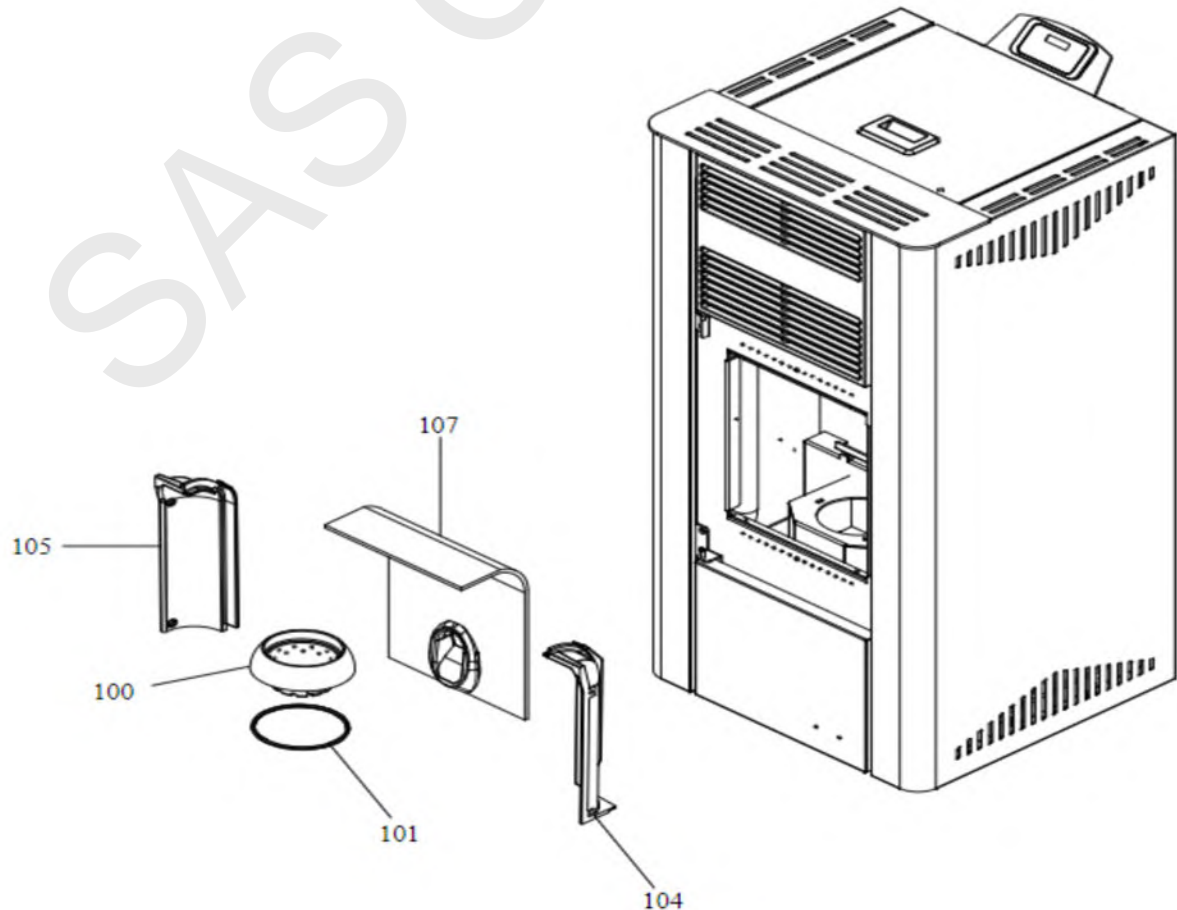

490325 Poêle à pellet THIVA ETANCHE Godin

Nom appareil	n° art Godin	n° art Fournisseur	Libelle article	Position	Commentaire
THIVA STAGNA	00001310658	895742845	TOP EN TOLE	1	
THIVA STAGNA	00001310657	895742844	COUVERCLE DU RESERVOIR	2	
THIVA STAGNA	00001309269	895717970	FERMETURE POELE 895717970	3	
THIVA STAGNA	00001309270	895731980	POIGNEE COUVERCLE 895731980	4	
THIVA STAGNA	00001309285	892606690	FERMETURE PORTE 892606690	5	
THIVA STAGNA	00001309294	895702570	PIEDS APPUI 4 PIECES 895702570	6	
THIVA STAGNA	00001309038	895742850	HAB.COTE D ROUGE 895742850	7	attention couleur
THIVA STAGNA	00001309035	895742861	HAB.COTE G BLANC 895742861	7	attention couleur
THIVA STAGNA	00001309362	895742852	COTE DROIT NOIR THIVA 895742852	7	attention couleur
THIVA STAGNA	00001309037	895742860	HAB.COTE G ROUGE 895742860	8	attention couleur
THIVA STAGNA	00001309036	895742851	HAB.COTE D BLANC 895742851	8	attention couleur
THIVA STAGNA	00001309363	895742862	COTE G NOIR 895742862	8	attention couleur
THIVA STAGNA	00001309001	895725070	VITRE PTE FOYER 895725070	9	
THIVA STAGNA	00001310626	895735690	AXE +ECROU DE BLOCAGE	10	
THIVA STAGNA	00001309012	895700430	AXE 895700430	11	
THIVA STAGNA	00001310654	895742781	PARTIE INFERIEURE	12	
THIVA STAGNA	00001309304	895729150	TIROIR CEND. COMPLET 895729150	13	
THIVA STAGNA	00001310655	895742801	GRILLE DE PROTECTION	14	
THIVA STAGNA	00001309303	895729130	JOINT EN VERRE 895729130	15	
THIVA STAGNA	00001309021	895737160	POIGNEE OUV.PTE 895737160	16	
THIVA STAGNA	00001310617	895732651	PORTE FOYER (COMPLET)	17	
THIVA STAGNA	00001309308	895732050	PORTE FOYER CHASSIS 895732050	18	
THIVA STAGNA	00001309298	895718220	JOINT FIBRE VERRE 895718220 le ml	19	
THIVA STAGNA	00001309290	895002550	AIMANT 895002550	20	
THIVA STAGNA	00001309039	892606630	COUPLE CHARN.SUP.892606630	21	
THIVA STAGNA	00001309334	895738280	CHARNIERE 895738280	22	
THIVA STAGNA	00001310583	895719620	AXE	23	
THIVA STAGNA	00001309022	892607140	POIGNEE OUV.PTE 892607140	24	
THIVA STAGNA	00001309332	895737120	COTE AR 895737120	26	
THIVA STAGNA	00001310616	895732540	DEFLECTEUR SUPERIEUR	27	
THIVA STAGNA	00001310565	892606790	EQUERRES DE FIX VITRE (COUPLE)	28	
THIVA STAGNA	00001309282	892606510	PEIND. 892606510	29	
THIVA STAGNA	00001310622	895733640	DEFLECTEUR VERRE (COUPLE)	30	
THIVA STAGNA	00001309301	895727430	PARTIE FRONTALE SUP 895727430	31	
THIVA STAGNA	00001309287	892607270	JOINT VERRE 10mm 892607270	32	
THIVA STAGNA	00001309296	895715720	JOINT FIBRE VERRE 5mm 895715720	33	
THIVA STAGNA	00001309316	895733880	BANDE EN FIBRE VERRE 895733880	34	
THIVA STAGNA	00001309003	892607330	BRASIER 892607330	100	
THIVA STAGNA	00001309293	895701100	JOINT FIBRE VERRE 6mm 895701100	101	
THIVA STAGNA	00001309289	892608040	BASE G/D FOYER 892608040	104	
THIVA STAGNA	00001309288	892608030	COTE FOYER 892608030	105	
THIVA STAGNA	00001309295	895713840	PLAQUE DU FOND 895713840	107	
THIVA STAGNA	00001309034	895735700	MOTOREDUCT.ECLUSE 895735700	200	
THIVA STAGNA	00001309266	895715610	KIT JOINTS MOTOR. 895715610	201	
THIVA STAGNA	00001309005	895725682	VENTILAT.TANGENT.895725682	202	
THIVA STAGNA	00001309017	895722260	THERMOSTAT 895722260	203	
THIVA STAGNA	00001309033	892605952	KIT BOUGIE CER. 892605952	204	
THIVA STAGNA	00001309275	895737720	KIT BOUGIE CER. 895737720	205	
THIVA STAGNA	00001309267	895701340	INTERRUPTEUR 895701340	208	
THIVA STAGNA	00001309268	892005210	KIT COMPLET BAGUES 892005210	209	
THIVA STAGNA	00001309019	895730380	VANNE ECLUSE 895730380	210	
THIVA STAGNA	00001309273	895700900	CABLE ALIMENTATION 895700900	211	
THIVA STAGNA	00001310653	895742772	FICHE "ALFA" (PROGRAMME') 09KW	212	remplacé par 00001309014
THIVA STAGNA	00001309020	895730390	LAME COUP.VANNE 895730390	213	
THIVA STAGNA	00001309031	892609190	MOTEUR DES FUMÉES 892609190	214	