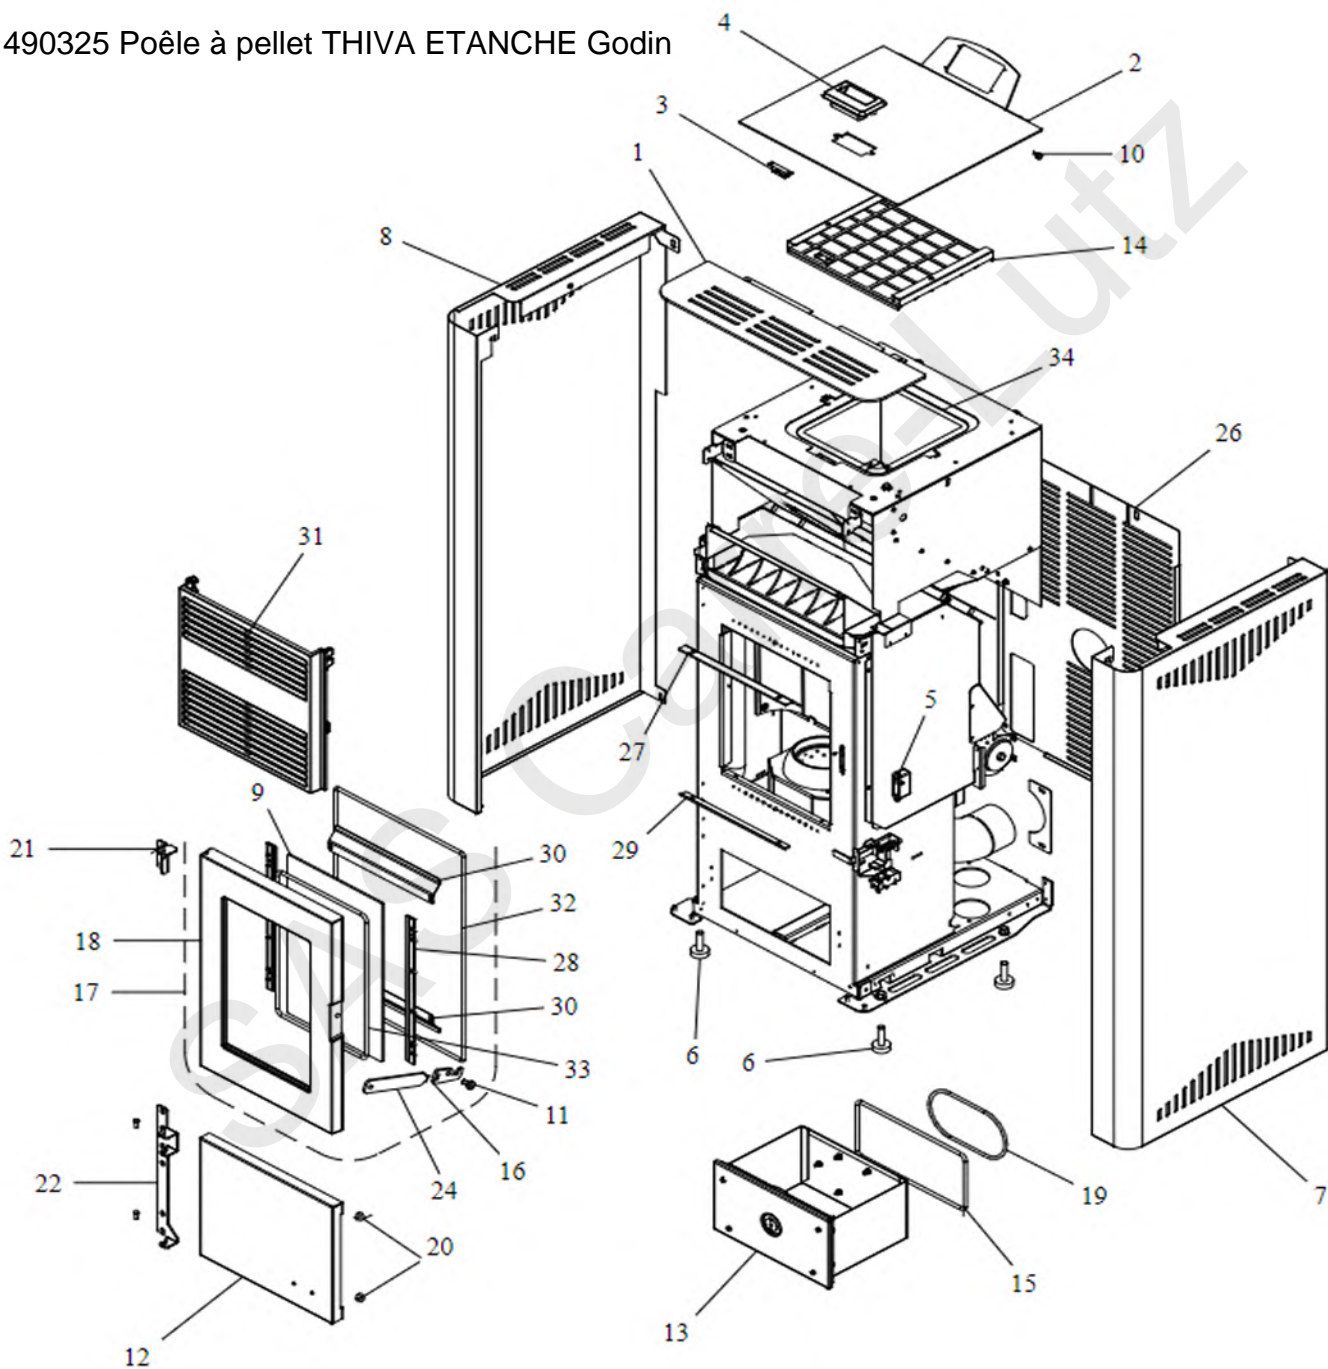

490325 Poêle à pellet THIVA ETANCHE Godin

Nom appareil	n° art Godin	n° art Fournisseur	Libelle article	Position	Commentaire
THIVA STAGNA	00001310658	895742845	TOP EN TOLE	1	
THIVA STAGNA	00001310657	895742844	COUVERCLE DU RESERVOIR	2	
THIVA STAGNA	00001309269	895717970	FERMETURE POELE 895717970	3	
THIVA STAGNA	00001309270	895731980	POIGNEE COUVERCLE 895731980	4	
THIVA STAGNA	00001309285	892606690	FERMETURE PORTE 892606690	5	
THIVA STAGNA	00001309294	895702570	PIEDS APPUI 4 PIECES 895702570	6	
THIVA STAGNA	00001309038	895742850	HAB.COTE D ROUGE 895742850	7	attention couleur
THIVA STAGNA	00001309035	895742861	HAB.COTE G BLANC 895742861	7	attention couleur
THIVA STAGNA	00001309362	895742852	COTE DROIT NOIR THIVA 895742852	7	attention couleur
THIVA STAGNA	00001309037	895742860	HAB.COTE G ROUGE 895742860	8	attention couleur
THIVA STAGNA	00001309036	895742851	HAB.COTE D BLANC 895742851	8	attention couleur
THIVA STAGNA	00001309363	895742862	COTE G NOIR 895742862	8	attention couleur
THIVA STAGNA	00001309001	895725070	VITRE PTE FOYER 895725070	9	
THIVA STAGNA	00001310626	895735690	AXE +ECROU DE BLOCAGE	10	
THIVA STAGNA	00001309012	895700430	AXE 895700430	11	
THIVA STAGNA	00001310654	895742781	PARTIE INFERIEURE	12	
THIVA STAGNA	00001309304	895729150	TIROIR CEND. COMPLET 895729150	13	
THIVA STAGNA	00001310655	895742801	GRILLE DE PROTECTION	14	
THIVA STAGNA	00001309303	895729130	JOINT EN VERRE 895729130	15	
THIVA STAGNA	00001309021	895737160	POIGNEE OUV.PTE 895737160	16	
THIVA STAGNA	00001310617	895732651	PORTE FOYER (COMPLET)	17	
THIVA STAGNA	00001309308	895732050	PORTE FOYER CHASSIS 895732050	18	
THIVA STAGNA	00001309298	895718220	JOINT FIBRE VERRE 895718220 le ml	19	
THIVA STAGNA	00001309290	895002550	AIMANT 895002550	20	
THIVA STAGNA	00001309039	892606630	COUPLE CHARN.SUP.892606630	21	
THIVA STAGNA	00001309334	895738280	CHARNIERE 895738280	22	
THIVA STAGNA	00001310583	895719620	AXE	23	
THIVA STAGNA	00001309022	892607140	POIGNEE OUV.PTE 892607140	24	
THIVA STAGNA	00001309332	895737120	COTE AR 895737120	26	
THIVA STAGNA	00001310616	895732540	DEFLECTEUR SUPERIEUR	27	
THIVA STAGNA	00001310565	892606790	EQUERRES DE FIX VITRE (COUPLE)	28	
THIVA STAGNA	00001309282	892606510	PEIND. 892606510	29	
THIVA STAGNA	00001310622	895733640	DEFLECTEUR VERRE (COUPLE)	30	
THIVA STAGNA	00001309301	895727430	PARTIE FRONTALE SUP 895727430	31	
THIVA STAGNA	00001309287	892607270	JOINT VERRE 10mm 892607270	32	
THIVA STAGNA	00001309296	895715720	JOINT FIBRE VERRE 5mm 895715720	33	
THIVA STAGNA	00001309316	895733880	BANDE EN FIBRE VERRE 895733880	34	
THIVA STAGNA	00001309003	892607330	BRASIER 892607330	100	
THIVA STAGNA	00001309293	895701100	JOINT FIBRE VERRE 6mm 895701100	101	
THIVA STAGNA	00001309289	892608040	BASE G/D FOYER 892608040	104	
THIVA STAGNA	00001309288	892608030	COTE FOYER 892608030	105	
THIVA STAGNA	00001309295	895713840	PLAQUE DU FOND 895713840	107	
THIVA STAGNA	00001309034	895735700	MOTOREDUCT.ECLUSE 895735700	200	
THIVA STAGNA	00001309266	895715610	KIT JOINTS MOTOR. 895715610	201	
THIVA STAGNA	00001309005	895725682	VENTILAT.TANGENT.895725682	202	
THIVA STAGNA	00001309017	895722260	THERMOSTAT 895722260	203	
THIVA STAGNA	00001309033	892605952	KIT BOUGIE CER. 892605952	204	
THIVA STAGNA	00001309275	895737720	KIT BOUGIE CER. 895737720	205	
THIVA STAGNA	00001309267	895701340	INTERRUPTEUR 895701340	208	
THIVA STAGNA	00001309268	892005210	KIT COMPLET BAGUES 892005210	209	
THIVA STAGNA	00001309019	895730380	VANNE ECLUSE 895730380	210	
THIVA STAGNA	00001309273	895700900	CABLE ALIMENTATION 895700900	211	
THIVA STAGNA	00001310653	895742772	FICHE "ALFA" (PROGRAMME') 09KW	212	remplacé par 00001309014
THIVA STAGNA	00001309020	895730390	LAME COUP.VANNE 895730390	213	
THIVA STAGNA	00001309031	892609190	MOTEUR DES FUMÉES 892609190	214	