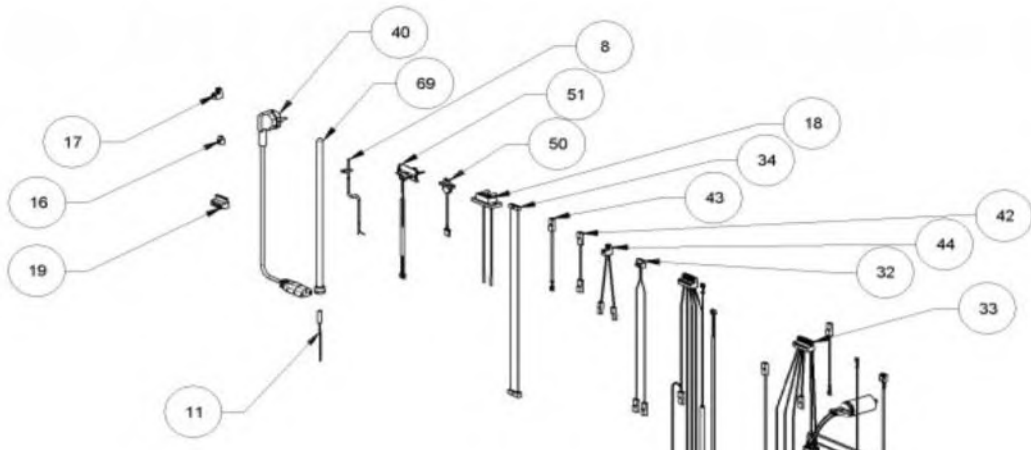

490112 poêle à pellet LANDES version 0 de 2016 Godin

Nom appareil	n° art Godin	n° art Fournisseur	Libelle article	Position	Commentaire
LANDES	00001310389	2278477	TURBULATEUR	1	
LANDES	00001310454	2273317	PANNEAU ISOLANT	1	
LANDES	00001309863	2273314	GARNITURE	1	
LANDES	00001310452	2287740	TIGE SUPPORT TURBULATEURS	2	
LANDES	00001310455	2287742	SUPPORT VERMICULITE	2	
LANDES	00001308924	2277405	PALIER VIS SS FIN 2277405	2	
LANDES	00001310453	2287741	SUPPORT TURBULATEURS	3	
LANDES	00001310456	3277934	ENSEMBLE TOIT CHAUDIERE NOIR	3	
LANDES	00001308912	2277410	BAGUE LIAISON MOTEUR 2277410	3	
LANDES	00001310330	6000708	ECROU M10	4	
LANDES	00001310457	6000428	VIS M6X35 MM ZINGUEE	4	
LANDES	00001309105	2277426	BAGUE VIS SANS FIN 2277426	4	
LANDES	00001309176	2000538	MICROINT. LEVIER 2000538	5	
LANDES	00001310329	6000703	ECROU M6 H4	5	
LANDES	00001309186	2287738	SPIRALE 2287738	5	
LANDES	00001308956	2303006	BUTEE MOT. VIS SS FIN 2303006	6	
LANDES	00001309177	2000543	BLOC INTERRUP. FUS. 2000543	6	
				7	
LANDES	00001308919	2000564	SONDE THERM. FUMEEES 2000564	8	
LANDES	00001309869	6000504	VIS M6X14 MM BRUNIE	9	
LANDES	00001308900	2000566	THERMOSTAT 85° BULBE 2000566	9	
LANDES	00001309870	6000702	ECROU M5	10	
LANDES	00001309110	2000567	THERM. BULBE 100° 2000567	10	
LANDES	00001308954	2000569	SONDE T° lg 2ml 2000569	11	
LANDES	00001308902	2000589	PRESSOSTAT 605 2000589	12	
LANDES	00001309112	2000591	PRESSOSTAT 2000591	13	
LANDES	00001310458	2000640	ELECTROPOMPE	14	
LANDES	00001310459	2000641	VANNE AUTOMATIQUE 3/8'	15	
LANDES	00001309156	2001304	CONNECTEUR 2 POLES 2001304	16	
LANDES	00001309157	2001313	CONNECTEUR 2 POLES 2001313	17	
LANDES	00001308961	2001324	CONNECTEUR THERM. 2001324	18	
LANDES	00001309178	2001334	CONNECTEUR FEMELLE 2001334	19	
LANDES	00001309894	2001663	BORNIER	23	
LANDES	00001309127	2003302	JOINT FIBRE 3/8 2003302	27	
LANDES	00001309784	2006202	ENTRETOISE CARTE	30	
LANDES	00001310411	2006213	FERMETURE MAGNETIQUE	31	
LANDES	00001309179	2200272	CABLE 2200272	32	
LANDES	00001310506	2200284	ENSEMBLE CABLAGE ELECTRIQUE	33	
LANDES	00001309180	2202510	PROLONGATEUR 2202510	34	
LANDES	00001309181	2202514	CARTE FLASH 2202514	35	
LANDES	00001310487	2203003	PIED CAOUTCHOUC	36	
LANDES	00001310460	2203337	GARNITURE	37	
LANDES	00001310425	2208043	FERMETURE AIR FRONTAL	38	
LANDES	00001310461	2208221	ETRIER ZINGUE	39	
LANDES	00001308962	2270002	CABLE ALIM. 2270002	40	
LANDES	00001308963	2270040	FIL BLANC LG 80 2270040	41	
LANDES	00001309182	2270064	CABLE BLANC LG 90 2270064	42	
LANDES	00001308964	2270077	FIL 2 FASTONS LG 350 2270077	43	
LANDES	00001309184	2270353	CABLE ALIM. 2270353	44	
LANDES	00001309091	2271046	MOTEUR FUMEEES 2271046		
LANDES	00001310488	2271060	MOTOREDUCTEUR	48	
LANDES	00001309230	2272551	ENCODEUR CARTE 2272551	50	