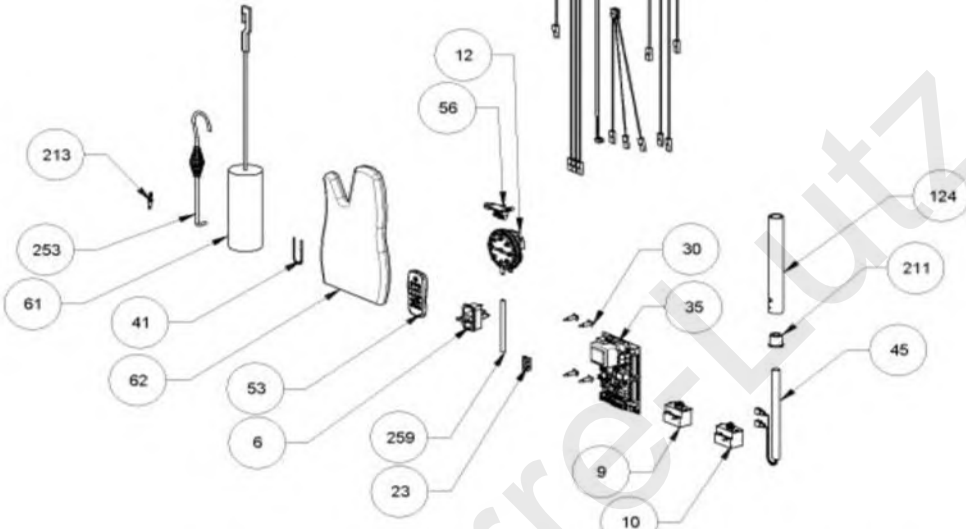

490112 poêle à pellet LANDES version 0 de 2016 Godin

Nom appareil	n° art Godin	n° art Fournisseur	Libelle article	Position	Commentaire
LANDES	00001310389	2278477	TURBULATEUR	1	
LANDES	00001310454	2273317	PANNEAU ISOLANT	1	
LANDES	00001309863	2273314	GARNITURE	1	
LANDES	00001310452	2287740	TIGE SUPPORT TURBULATEURS	2	
LANDES	00001310455	2287742	SUPPORT VERMICULITE	2	
LANDES	00001308924	2277405	PALIER VIS SS FIN 2277405	2	
LANDES	00001310453	2287741	SUPPORT TURBULATEURS	3	
LANDES	00001310456	3277934	ENSEMBLE TOIT CHAUDIERE NOIR	3	
LANDES	00001308912	2277410	BAGUE LIAISON MOTEUR 2277410	3	
LANDES	00001310330	6000708	ECROU M10	4	
LANDES	00001310457	6000428	VIS M6X35 MM ZINGUEE	4	
LANDES	00001309105	2277426	BAGUE VIS SANS FIN 2277426	4	
LANDES	00001309176	2000538	MICROINT. LEVIER 2000538	5	
LANDES	00001310329	6000703	ECROU M6 H4	5	
LANDES	00001309186	2287738	SPIRALE 2287738	5	
LANDES	00001308956	2303006	BUTEE MOT. VIS SS FIN 2303006	6	
LANDES	00001309177	2000543	BLOC INTERRUP. FUS. 2000543	6	
				7	
LANDES	00001308919	2000564	SONDE THERM. FUMEEES 2000564	8	
LANDES	00001309869	6000504	VIS M6X14 MM BRUNIE	9	
LANDES	00001308900	2000566	THERMOSTAT 85° BULBE 2000566	9	
LANDES	00001309870	6000702	ECROU M5	10	
LANDES	00001309110	2000567	THERM. BULBE 100° 2000567	10	
LANDES	00001308954	2000569	SONDE T° lg 2ml 2000569	11	
LANDES	00001308902	2000589	PRESSOSTAT 605 2000589	12	
LANDES	00001309112	2000591	PRESSOSTAT 2000591	13	
LANDES	00001310458	2000640	ELECTROPOMPE	14	
LANDES	00001310459	2000641	VANNE AUTOMATIQUE 3/8'	15	
LANDES	00001309156	2001304	CONNECTEUR 2 POLES 2001304	16	
LANDES	00001309157	2001313	CONNECTEUR 2 POLES 2001313	17	
LANDES	00001308961	2001324	CONNECTEUR THERM. 2001324	18	
LANDES	00001309178	2001334	CONNECTEUR FEMELLE 2001334	19	
LANDES	00001309894	2001663	BORNIER	23	
LANDES	00001309127	2003302	JOINT FIBRE 3/8 2003302	27	
LANDES	00001309784	2006202	ENTRETOISE CARTE	30	
LANDES	00001310411	2006213	FERMETURE MAGNETIQUE	31	
LANDES	00001309179	2200272	CABLE 2200272	32	
LANDES	00001310506	2200284	ENSEMBLE CABLAGE ELECTRIQUE	33	
LANDES	00001309180	2202510	PROLONGATEUR 2202510	34	
LANDES	00001309181	2202514	CARTE FLASH 2202514	35	
LANDES	00001310487	2203003	PIED CAOUTCHOUC	36	
LANDES	00001310460	2203337	GARNITURE	37	
LANDES	00001310425	2208043	FERMETURE AIR FRONTAL	38	
LANDES	00001310461	2208221	ETRIER ZINGUE	39	
LANDES	00001308962	2270002	CABLE ALIM. 2270002	40	
LANDES	00001308963	2270040	FIL BLANC LG 80 2270040	41	
LANDES	00001309182	2270064	CABLE BLANC LG 90 2270064	42	
LANDES	00001308964	2270077	FIL 2 FASTONS LG 350 2270077	43	
LANDES	00001309184	2270353	CABLE ALIM. 2270353	44	
LANDES	00001309091	2271046	MOTEUR FUMEEES 2271046		
LANDES	00001310488	2271060	MOTOREDUCTEUR	48	
LANDES	00001309230	2272551	ENCODEUR CARTE 2272551	50	