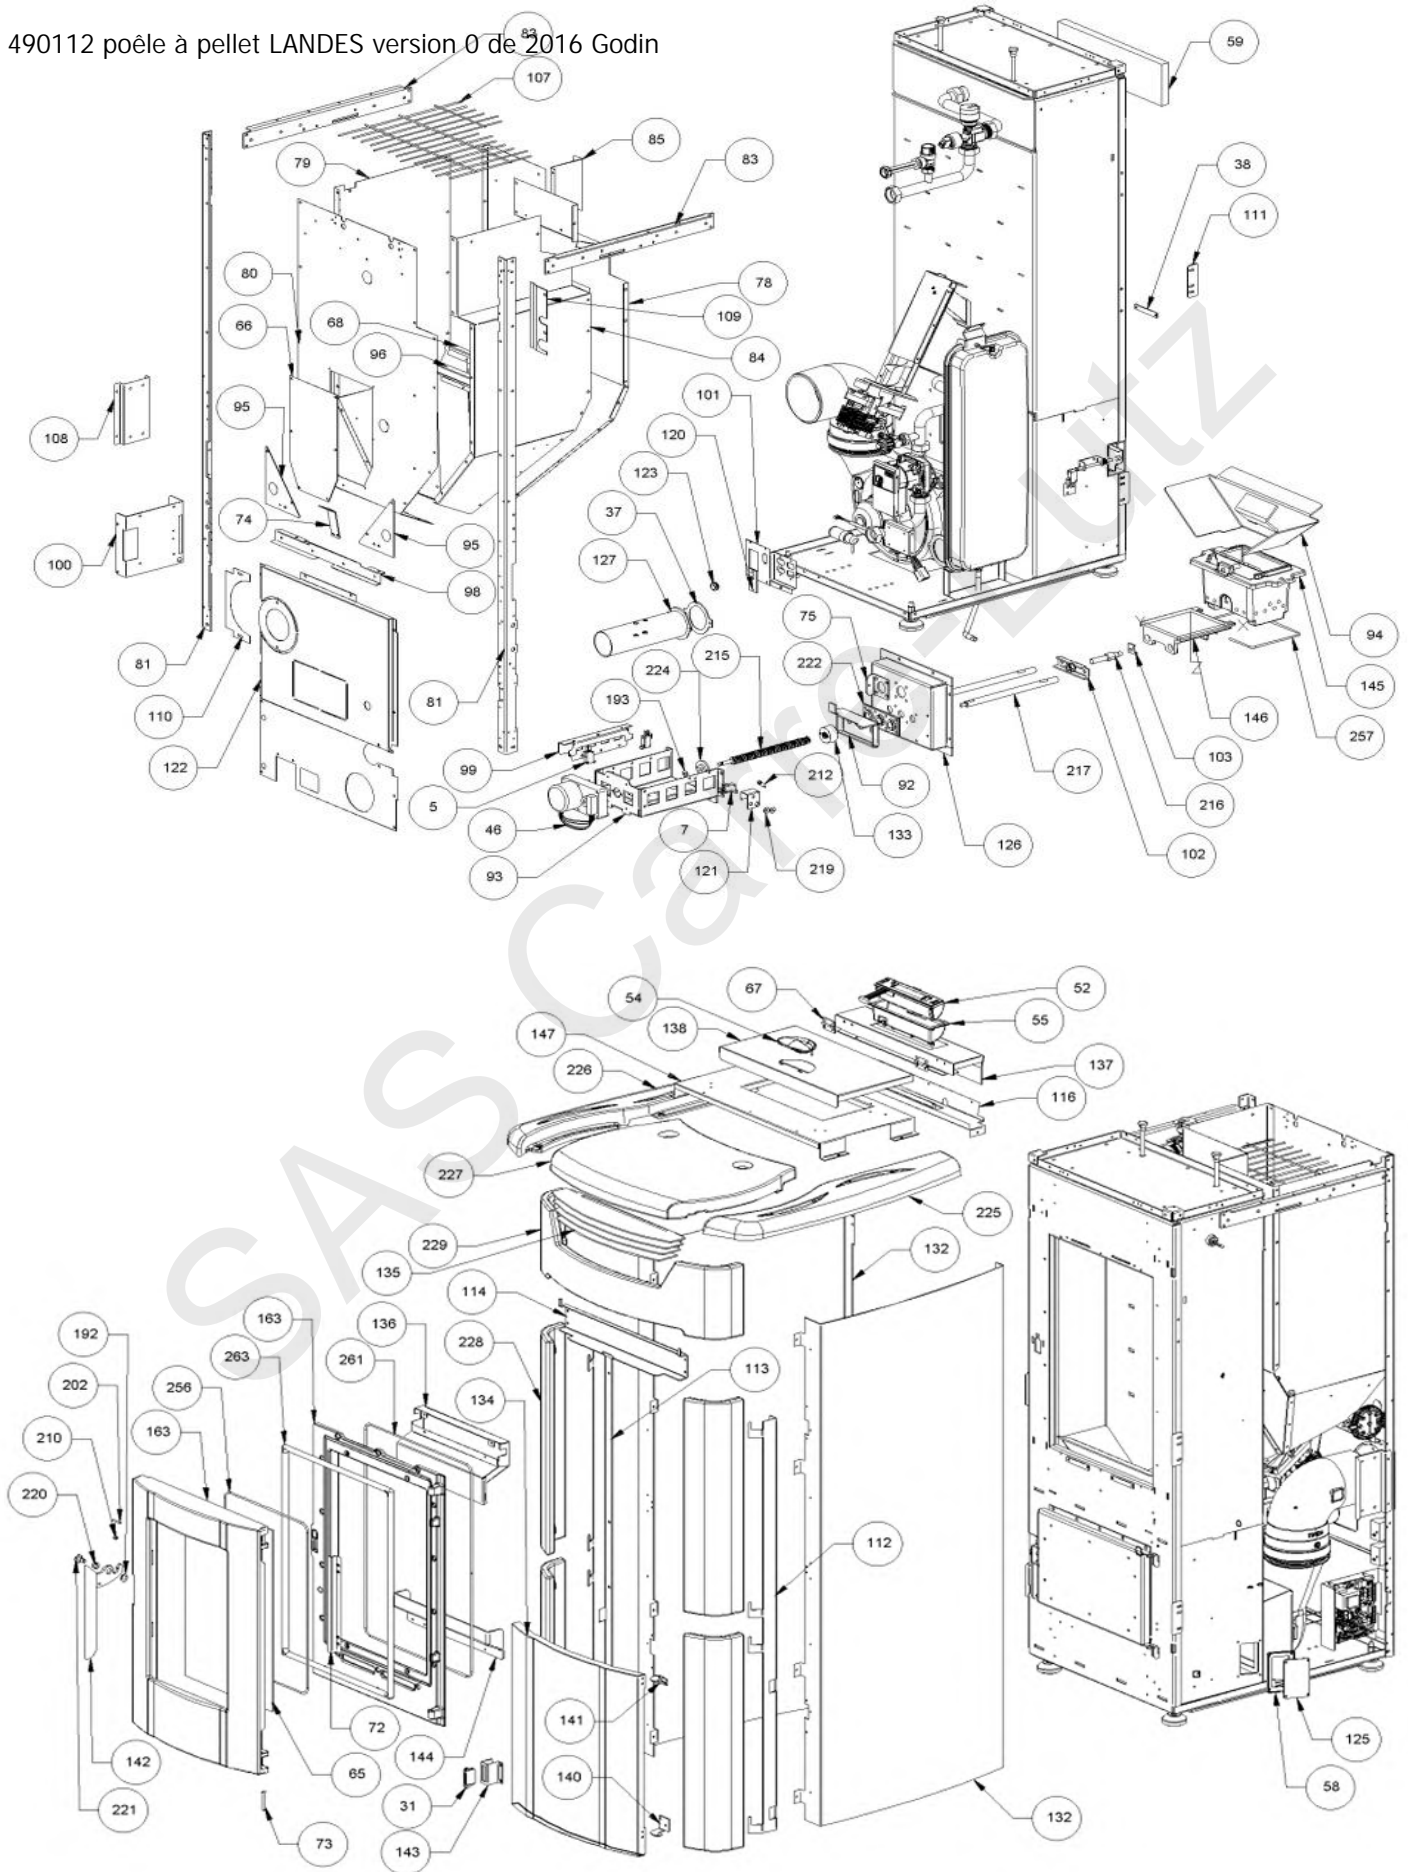

490112 poêle à pellet LANDES version 0 de 2016 Godin

Nom appareil	n° art Godin	n° art Fournisseur	Libelle article	Position	Commentaire
LANDES	00001310389	2278477	TURBULATEUR	1	
LANDES	00001310454	2273317	PANNEAU ISOLANT	1	
LANDES	00001309863	2273314	GARNITURE	1	
LANDES	00001310452	2287740	TIGE SUPPORT TURBULATEURS	2	
LANDES	00001310455	2287742	SUPPORT VERMICULITE	2	
LANDES	00001308924	2277405	PALIER VIS SS FIN 2277405	2	
LANDES	00001310453	2287741	SUPPORT TURBULATEURS	3	
LANDES	00001310456	3277934	ENSEMBLE TOIT CHAUDIERE NOIR	3	
LANDES	00001308912	2277410	BAGUE LIAISON MOTEUR 2277410	3	
LANDES	00001310330	6000708	ECROU M10	4	
LANDES	00001310457	6000428	VIS M6X35 MM ZINGUEE	4	
LANDES	00001309105	2277426	BAGUE VIS SANS FIN 2277426	4	
LANDES	00001309176	2000538	MICROINT. LEVIER 2000538	5	
LANDES	00001310329	6000703	ECROU M6 H4	5	
LANDES	00001309186	2287738	SPIRALE 2287738	5	
LANDES	00001308956	2303006	BUTEE MOT. VIS SS FIN 2303006	6	
LANDES	00001309177	2000543	BLOC INTERRUP. FUS. 2000543	6	
				7	
LANDES	00001308919	2000564	SONDE THERM. FUMEEES 2000564	8	
LANDES	00001309869	6000504	VIS M6X14 MM BRUNIE	9	
LANDES	00001308900	2000566	THERMOSTAT 85° BULBE 2000566	9	
LANDES	00001309870	6000702	ECROU M5	10	
LANDES	00001309110	2000567	THERM. BULBE 100° 2000567	10	
LANDES	00001308954	2000569	SONDE T° lg 2ml 2000569	11	
LANDES	00001308902	2000589	PRESSOSTAT 605 2000589	12	
LANDES	00001309112	2000591	PRESSOSTAT 2000591	13	
LANDES	00001310458	2000640	ELECTROPOMPE	14	
LANDES	00001310459	2000641	VANNE AUTOMATIQUE 3/8'	15	
LANDES	00001309156	2001304	CONNECTEUR 2 POLES 2001304	16	
LANDES	00001309157	2001313	CONNECTEUR 2 POLES 2001313	17	
LANDES	00001308961	2001324	CONNECTEUR THERM. 2001324	18	
LANDES	00001309178	2001334	CONNECTEUR FEMELLE 2001334	19	
LANDES	00001309894	2001663	BORNIER	23	
LANDES	00001309127	2003302	JOINT FIBRE 3/8 2003302	27	
LANDES	00001309784	2006202	ENTRETOISE CARTE	30	
LANDES	00001310411	2006213	FERMETURE MAGNETIQUE	31	
LANDES	00001309179	2200272	CABLE 2200272	32	
LANDES	00001310506	2200284	ENSEMBLE CABLAGE ELECTRIQUE	33	
LANDES	00001309180	2202510	PROLONGATEUR 2202510	34	
LANDES	00001309181	2202514	CARTE FLASH 2202514	35	
LANDES	00001310487	2203003	PIED CAOUTCHOUC	36	
LANDES	00001310460	2203337	GARNITURE	37	
LANDES	00001310425	2208043	FERMETURE AIR FRONTAL	38	
LANDES	00001310461	2208221	ETRIER ZINGUE	39	
LANDES	00001308962	2270002	CABLE ALIM. 2270002	40	
LANDES	00001308963	2270040	FIL BLANC LG 80 2270040	41	
LANDES	00001309182	2270064	CABLE BLANC LG 90 2270064	42	
LANDES	00001308964	2270077	FIL 2 FASTONS LG 350 2270077	43	
LANDES	00001309184	2270353	CABLE ALIM. 2270353	44	
LANDES	00001309091	2271046	MOTEUR FUMEEES 2271046		
LANDES	00001310488	2271060	MOTOREDUCTEUR	48	
LANDES	00001309230	2272551	ENCODEUR CARTE 2272551	50	