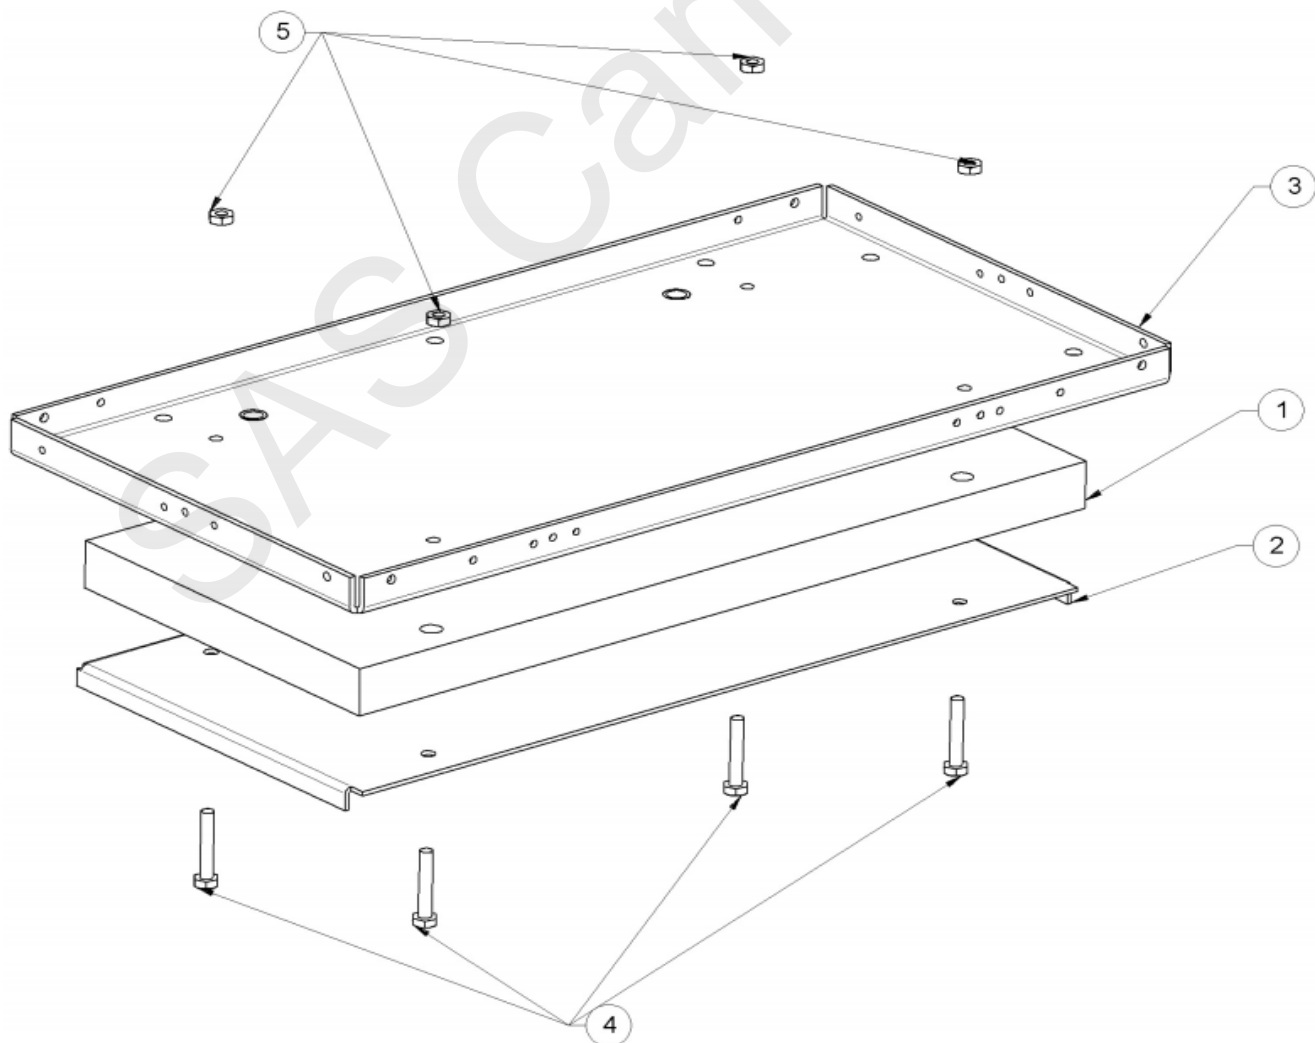

490112 poêle à pellet LANDES version 0 de 2016 Godin

Nom appareil	n° art Godin	n° art Fournisseur	Libelle article	Position	Commentaire
LANDES	00001310389	2278477	TURBULATEUR	1	
LANDES	00001310454	2273317	PANNEAU ISOLANT	1	
LANDES	00001309863	2273314	GARNITURE	1	
LANDES	00001310452	2287740	TIGE SUPPORT TURBULATEURS	2	
LANDES	00001310455	2287742	SUPPORT VERMICULITE	2	
LANDES	00001308924	2277405	PALIER VIS SS FIN 2277405	2	
LANDES	00001310453	2287741	SUPPORT TURBULATEURS	3	
LANDES	00001310456	3277934	ENSEMBLE TOIT CHAUDIERE NOIR	3	
LANDES	00001308912	2277410	BAGUE LIAISON MOTEUR 2277410	3	
LANDES	00001310330	6000708	ECROU M10	4	
LANDES	00001310457	6000428	VIS M6X35 MM ZINGUEE	4	
LANDES	00001309105	2277426	BAGUE VIS SANS FIN 2277426	4	
LANDES	00001309176	2000538	MICROINT. LEVIER 2000538	5	
LANDES	00001310329	6000703	ECROU M6 H4	5	
LANDES	00001309186	2287738	SPIRALE 2287738	5	
LANDES	00001308956	2303006	BUTEE MOT. VIS SS FIN 2303006	6	
LANDES	00001309177	2000543	BLOC INTERRUP. FUS. 2000543	6	
				7	
LANDES	00001308919	2000564	SONDE THERM. FUMEEES 2000564	8	
LANDES	00001309869	6000504	VIS M6X14 MM BRUNIE	9	
LANDES	00001308900	2000566	THERMOSTAT 85° BULBE 2000566	9	
LANDES	00001309870	6000702	ECROU M5	10	
LANDES	00001309110	2000567	THERM. BULBE 100° 2000567	10	
LANDES	00001308954	2000569	SONDE T° lg 2ml 2000569	11	
LANDES	00001308902	2000589	PRESSOSTAT 605 2000589	12	
LANDES	00001309112	2000591	PRESSOSTAT 2000591	13	
LANDES	00001310458	2000640	ELECTROPOMPE	14	
LANDES	00001310459	2000641	VANNE AUTOMATIQUE 3/8'	15	
LANDES	00001309156	2001304	CONNECTEUR 2 POLES 2001304	16	
LANDES	00001309157	2001313	CONNECTEUR 2 POLES 2001313	17	
LANDES	00001308961	2001324	CONNECTEUR THERM. 2001324	18	
LANDES	00001309178	2001334	CONNECTEUR FEMELLE 2001334	19	
LANDES	00001309894	2001663	BORNIER	23	
LANDES	00001309127	2003302	JOINT FIBRE 3/8 2003302	27	
LANDES	00001309784	2006202	ENTRETOISE CARTE	30	
LANDES	00001310411	2006213	FERMETURE MAGNETIQUE	31	
LANDES	00001309179	2200272	CABLE 2200272	32	
LANDES	00001310506	2200284	ENSEMBLE CABLAGE ELECTRIQUE	33	
LANDES	00001309180	2202510	PROLONGATEUR 2202510	34	
LANDES	00001309181	2202514	CARTE FLASH 2202514	35	
LANDES	00001310487	2203003	PIED CAOUTCHOUC	36	
LANDES	00001310460	2203337	GARNITURE	37	
LANDES	00001310425	2208043	FERMETURE AIR FRONTAL	38	
LANDES	00001310461	2208221	ETRIER ZINGUE	39	
LANDES	00001308962	2270002	CABLE ALIM. 2270002	40	
LANDES	00001308963	2270040	FIL BLANC LG 80 2270040	41	
LANDES	00001309182	2270064	CABLE BLANC LG 90 2270064	42	
LANDES	00001308964	2270077	FIL 2 FASTONS LG 350 2270077	43	
LANDES	00001309184	2270353	CABLE ALIM. 2270353	44	
LANDES	00001309091	2271046	MOTEUR FUMEEES 2271046		
LANDES	00001310488	2271060	MOTOREDUCTEUR	48	
LANDES	00001309230	2272551	ENCODEUR CARTE 2272551	50	