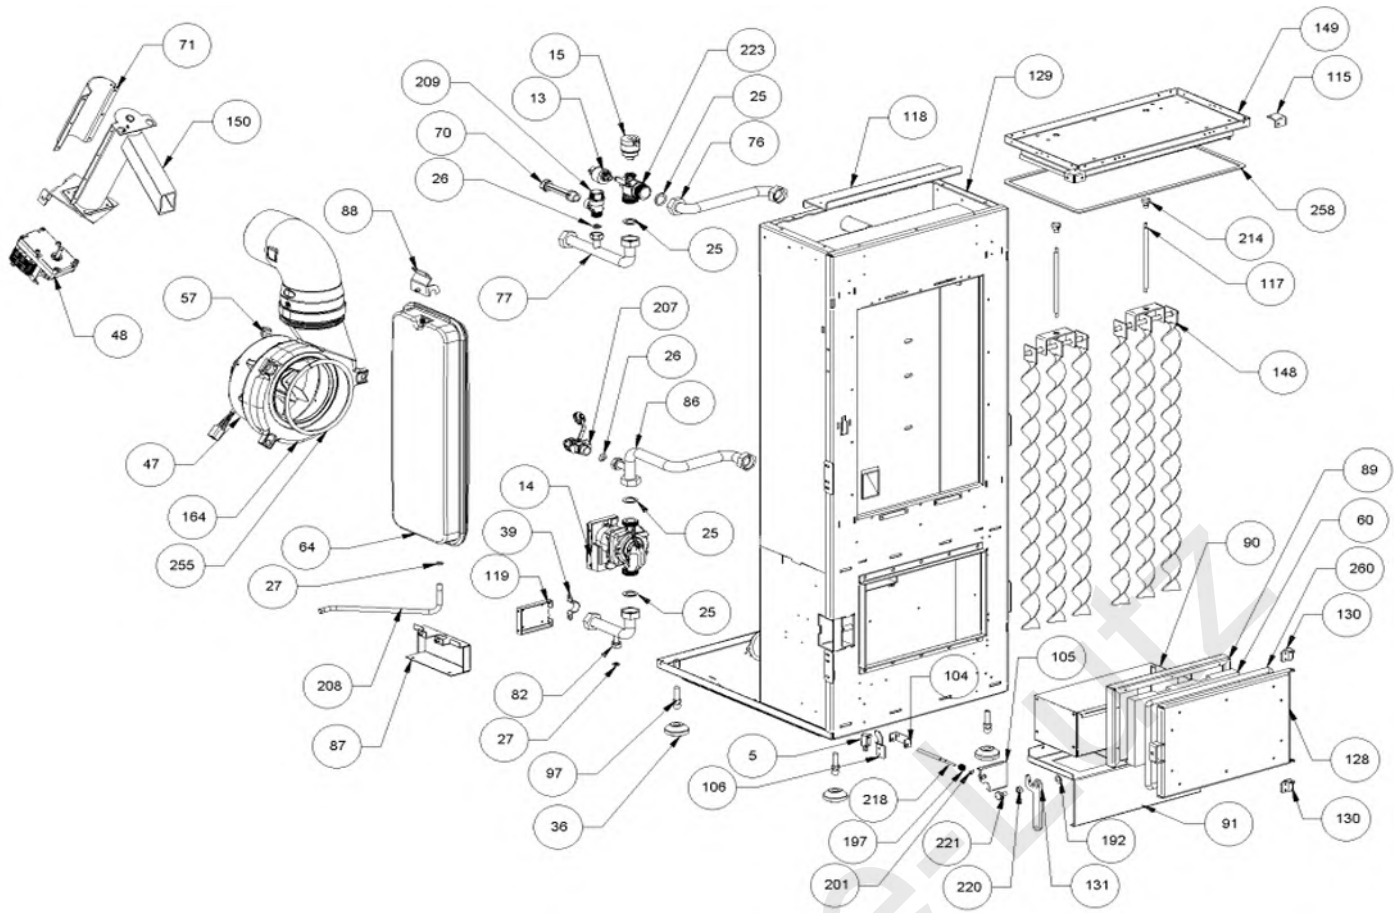

490112 poêle à pellet LANDES version 0 de 2016 Godin

Nom appareil	n° art Godin	n° art Fournisseur	Libelle article	Position	Commentaire
LANDES	00001310389	2278477	TURBULATEUR	1	
LANDES	00001310454	2273317	PANNEAU ISOLANT	1	
LANDES	00001309863	2273314	GARNITURE	1	
LANDES	00001310452	2287740	TIGE SUPPORT TURBULATEURS	2	
LANDES	00001310455	2287742	SUPPORT VERMICULITE	2	
LANDES	00001308924	2277405	PALIER VIS SS FIN 2277405	2	
LANDES	00001310453	2287741	SUPPORT TURBULATEURS	3	
LANDES	00001310456	3277934	ENSEMBLE TOIT CHAUDIERE NOIR	3	
LANDES	00001308912	2277410	BAGUE LIAISON MOTEUR 2277410	3	
LANDES	00001310330	6000708	ECROU M10	4	
LANDES	00001310457	6000428	VIS M6X35 MM ZINGUEE	4	
LANDES	00001309105	2277426	BAGUE VIS SANS FIN 2277426	4	
LANDES	00001309176	2000538	MICROINT. LEVIER 2000538	5	
LANDES	00001310329	6000703	ECROU M6 H4	5	
LANDES	00001309186	2287738	SPIRALE 2287738	5	
LANDES	00001308956	2303006	BUTEE MOT. VIS SS FIN 2303006	6	
LANDES	00001309177	2000543	BLOC INTERRUP. FUS. 2000543	6	
				7	
LANDES	00001308919	2000564	SONDE THERM. FUMEEES 2000564	8	
LANDES	00001309869	6000504	VIS M6X14 MM BRUNIE	9	
LANDES	00001308900	2000566	THERMOSTAT 85° BULBE 2000566	9	
LANDES	00001309870	6000702	ECROU M5	10	
LANDES	00001309110	2000567	THERM. BULBE 100° 2000567	10	
LANDES	00001308954	2000569	SONDE T° lg 2ml 2000569	11	
LANDES	00001308902	2000589	PRESSOSTAT 605 2000589	12	
LANDES	00001309112	2000591	PRESSOSTAT 2000591	13	
LANDES	00001310458	2000640	ELECTROPOMPE	14	
LANDES	00001310459	2000641	VANNE AUTOMATIQUE 3/8'	15	
LANDES	00001309156	2001304	CONNECTEUR 2 POLES 2001304	16	
LANDES	00001309157	2001313	CONNECTEUR 2 POLES 2001313	17	
LANDES	00001308961	2001324	CONNECTEUR THERM. 2001324	18	
LANDES	00001309178	2001334	CONNECTEUR FEMELLE 2001334	19	
LANDES	00001309894	2001663	BORNIER	23	
LANDES	00001309127	2003302	JOINT FIBRE 3/8 2003302	27	
LANDES	00001309784	2006202	ENTRETOISE CARTE	30	
LANDES	00001310411	2006213	FERMETURE MAGNETIQUE	31	
LANDES	00001309179	2200272	CABLE 2200272	32	
LANDES	00001310506	2200284	ENSEMBLE CABLAGE ELECTRIQUE	33	
LANDES	00001309180	2202510	PROLONGATEUR 2202510	34	
LANDES	00001309181	2202514	CARTE FLASH 2202514	35	
LANDES	00001310487	2203003	PIED CAOUTCHOUC	36	
LANDES	00001310460	2203337	GARNITURE	37	
LANDES	00001310425	2208043	FERMETURE AIR FRONTAL	38	
LANDES	00001310461	2208221	ETRIER ZINGUE	39	
LANDES	00001308962	2270002	CABLE ALIM. 2270002	40	
LANDES	00001308963	2270040	FIL BLANC LG 80 2270040	41	
LANDES	00001309182	2270064	CABLE BLANC LG 90 2270064	42	
LANDES	00001308964	2270077	FIL 2 FASTONS LG 350 2270077	43	
LANDES	00001309184	2270353	CABLE ALIM. 2270353	44	
LANDES	00001309091	2271046	MOTEUR FUMEEES 2271046		
LANDES	00001310488	2271060	MOTOREDUCTEUR	48	
LANDES	00001309230	2272551	ENCODEUR CARTE 2272551	50	