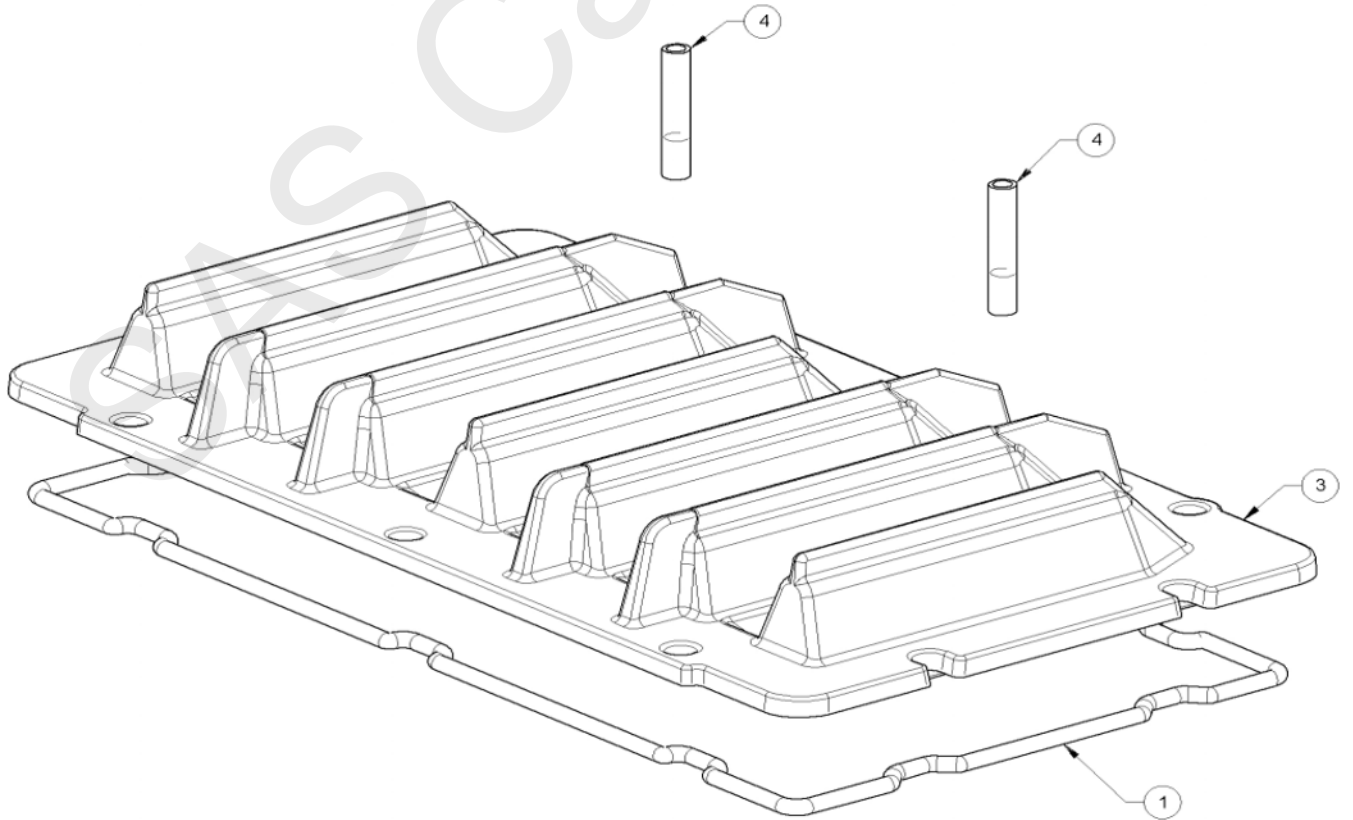

490111 Poêle à pellet ORION Godin

Nom appareil	n° art Godin	n° art Fournisseur	Libelle article	Position	Commentaire
ORION	00001309748	6781	JOINT 0006781	1	remplacé par 00001309891
ORION	00001308960	6906	TUBE DIAM 8 6906	1	
ORION	00001310389	2278477	TURBULATEUR	1	
ORION	00001309863	2273314	GARNITURE	1	
ORION	00001308930	2000504	INTERRUPT. M/ ARRET 2000504	2	
ORION	00001310390	2279639	ETRIER RACLEUR	2	
ORION	00001308919	2000564	SONDE THERM. FUMEEES 2000564	3	
ORION	00001310391	2279666	ETRIER RACLEUR	3	
ORION	00001308912	2277410	BAGUE LIAISON MOTEUR 2277410	3	
ORION	00001308900	2000566	THERMOSTAT 85° BULBE 2000566	4	
ORION	00001310374	6277011	PIVOT M10 10 MM	4	
ORION	00001310392	6000709	ECROU M8 BRUNI	4	
ORION	00001309105	2277426	BAGUE VIS SANS FIN 2277426	4	
ORION	00001309110	2000567	THERM. BULBE 100° 2000567	5	
ORION	00001310393	6277129	TIGE TURBULATEURS	5	
ORION	00001309121	2278401	VIS SANS FIN 2278401	5	
ORION	00001308954	2000569	SONDE T° lg 2ml 2000569	6	
ORION	00001309871	9278410	KIT GOMMINO	6	
ORION	00001308901	2000570	SONDE T° 2000570	7	
ORION	00001310410	3207057	ENS. TUYAU D'ALIM PELLETT NOIR	7	
ORION	00001309112	2000591	PRESSOSTAT 2000591	9	
ORION	00001309869	6000504	VIS M6X14 MM BRUNIE	9	
ORION	00001309113	2000631	CIRCULATEUR 2000631	10	
ORION	00001309870	6000702	ECROU M5	10	
ORION	00001309114	2000632	PURGE AUTOM. 2000632	11	
ORION	00001309156	2001304	CONNECTEUR 2 POLES 2001304	12	
ORION	00001309157	2001313	CONNECTEUR 2 POLES 2001313	13	
ORION	00001309913	2001321	CONNECTEUR	14	
ORION	00001308961	2001324	CONNECTEUR THERM. 2001324	15	
ORION	00001309894	2001663	BORNIER	18	
ORION	00001310123	2001685	COUVRE-FASTON	19	
ORION	00001309125	2003300	JOINT FIBRE 2003300	20	
ORION	00001309126	2003301	JOINT FIBRE 1/2 2003301	21	
ORION	00001309127	2003302		22	
ORION	00001309180	2202510	PROLONGATEUR 2202510	25	
ORION	00001310266	2270001	CABLE D'ALIMENTATION	26	
ORION	00001308962	2270002	CABLE ALIM. 2270002	27	
ORION	00001308963	2270040	FIL BLANC LG 80 2270040	28	
ORION	00001310375	2270050	CABLE ELECTRIQUE	29	
ORION	00001309969	2270068	CABLE ELECTRIQUE	30	
ORION	00001308964	2270077	FIL 2 FASTONS LG 350 2270077	31	
ORION	00001309916	2270290	CABLAGE ELECTRIQUE	32	
ORION	00001309970	2270292	CABLAGE ELECTRIQUE	33	
ORION	00001309747	2270298	PRISE FEMELLE 3 POLES 2270298	34	
ORION	00001309917	2270304	CABLAGE ELECTRIQUE	35	
ORION	00001310268	2270322	CABLAGE ELECTRIQUE	36	
ORION	00001309919	2270326	CABLAGE ELECTRIQUE	37	
ORION	00001308904	2271003	VENTILATEUR TANG 2271003	38	
ORION	00001309809	2273017	TAMPON EN CAOUTCHOUC EXTERIEUR	38	
ORION	00001309116	2271023	MOTEUR FUMEEES 2271023	40	