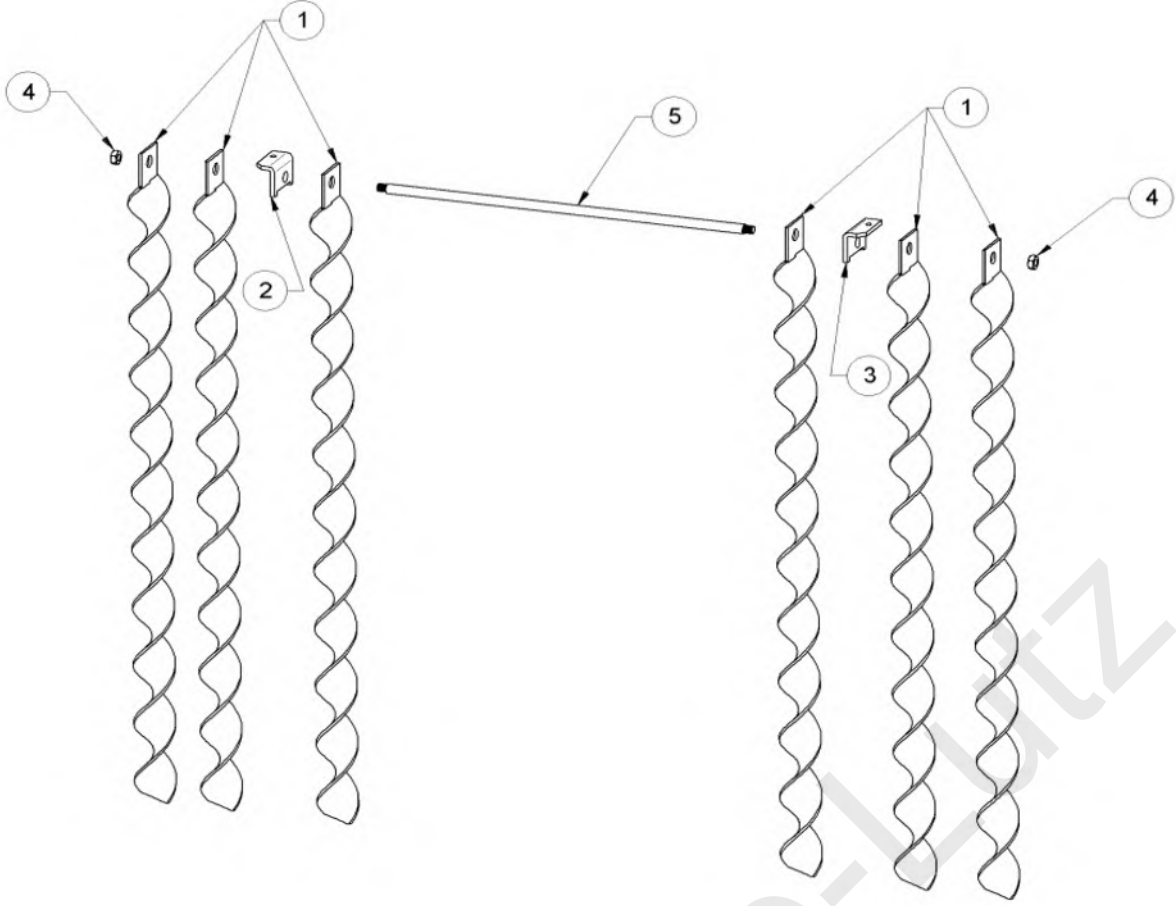

490111 Poêle à pellet ORION Godin

Nom appareil	n° art Godin	n° art Fournisseur	Libelle article	Position	Commentaire
ORION	00001309748	6781	JOINT 0006781	1	remplacé par 00001309891
ORION	00001308960	6906	TUBE DIAM 8 6906	1	
ORION	00001310389	2278477	TURBULATEUR	1	
ORION	00001309863	2273314	GARNITURE	1	
ORION	00001308930	2000504	INTERRUPT. M/ ARRET 2000504	2	
ORION	00001310390	2279639	ETRIER RACLEUR	2	
ORION	00001308919	2000564	SONDE THERM. FUMEEES 2000564	3	
ORION	00001310391	2279666	ETRIER RACLEUR	3	
ORION	00001308912	2277410	BAGUE LIAISON MOTEUR 2277410	3	
ORION	00001308900	2000566	THERMOSTAT 85° BULBE 2000566	4	
ORION	00001310374	6277011	PIVOT M10 10 MM	4	
ORION	00001310392	6000709	ECROU M8 BRUNI	4	
ORION	00001309105	2277426	BAGUE VIS SANS FIN 2277426	4	
ORION	00001309110	2000567	THERM. BULBE 100° 2000567	5	
ORION	00001310393	6277129	TIGE TURBULATEURS	5	
ORION	00001309121	2278401	VIS SANS FIN 2278401	5	
ORION	00001308954	2000569	SONDE T° lg 2ml 2000569	6	
ORION	00001309871	9278410	KIT GOMMINO	6	
ORION	00001308901	2000570	SONDE T° 2000570	7	
ORION	00001310410	3207057	ENS. TUYAU D'ALIM PELLETT NOIR	7	
ORION	00001309112	2000591	PRESSOSTAT 2000591	9	
ORION	00001309869	6000504	VIS M6X14 MM BRUNIE	9	
ORION	00001309113	2000631	CIRCULATEUR 2000631	10	
ORION	00001309870	6000702	ECROU M5	10	
ORION	00001309114	2000632	PURGE AUTOM. 2000632	11	
ORION	00001309156	2001304	CONNECTEUR 2 POLES 2001304	12	
ORION	00001309157	2001313	CONNECTEUR 2 POLES 2001313	13	
ORION	00001309913	2001321	CONNECTEUR	14	
ORION	00001308961	2001324	CONNECTEUR THERM. 2001324	15	
ORION	00001309894	2001663	BORNIER	18	
ORION	00001310123	2001685	COUVRE-FASTON	19	
ORION	00001309125	2003300	JOINT FIBRE 2003300	20	
ORION	00001309126	2003301	JOINT FIBRE 1/2 2003301	21	
ORION	00001309127	2003302		22	
ORION	00001309180	2202510	PROLONGATEUR 2202510	25	
ORION	00001310266	2270001	CABLE D'ALIMENTATION	26	
ORION	00001308962	2270002	CABLE ALIM. 2270002	27	
ORION	00001308963	2270040	FIL BLANC LG 80 2270040	28	
ORION	00001310375	2270050	CABLE ELECTRIQUE	29	
ORION	00001309969	2270068	CABLE ELECTRIQUE	30	
ORION	00001308964	2270077	FIL 2 FASTONS LG 350 2270077	31	
ORION	00001309916	2270290	CABLAGE ELECTRIQUE	32	
ORION	00001309970	2270292	CABLAGE ELECTRIQUE	33	
ORION	00001309747	2270298	PRISE FEMELLE 3 POLES 2270298	34	
ORION	00001309917	2270304	CABLAGE ELECTRIQUE	35	
ORION	00001310268	2270322	CABLAGE ELECTRIQUE	36	
ORION	00001309919	2270326	CABLAGE ELECTRIQUE	37	
ORION	00001308904	2271003	VENTILATEUR TANG 2271003	38	
ORION	00001309809	2273017	TAMPON EN CAOUTCHOUC EXTERIEUR	38	
ORION	00001309116	2271023	MOTEUR FUMEEES 2271023	40	