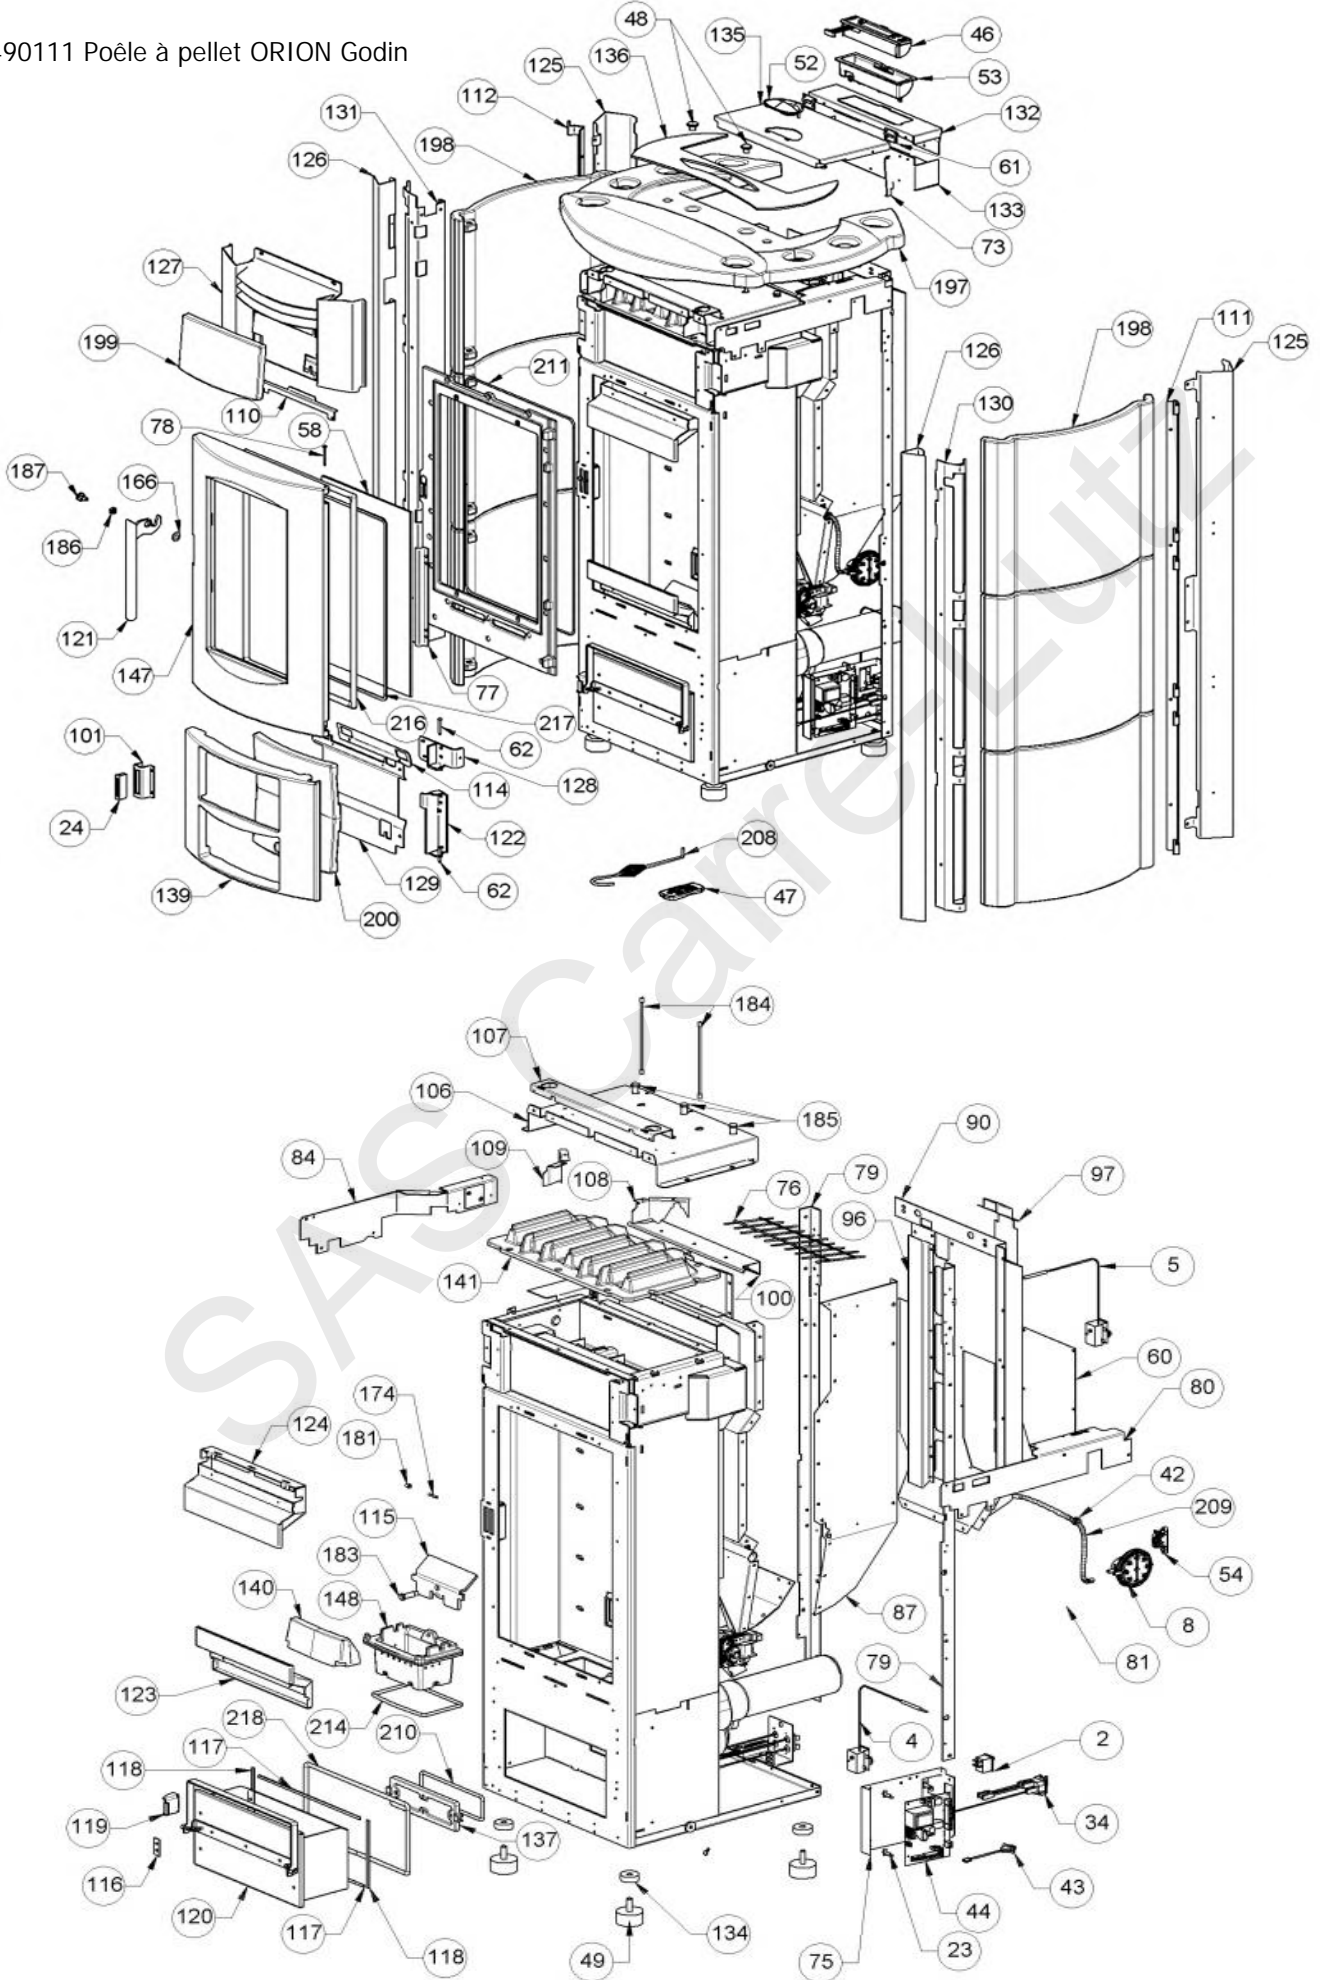

490111 Poêle à pellet ORION Godin

Nom appareil	n° art Godin	n° art Fournisseur	Libelle article	Position	Commentaire
ORION	00001309748	6781	JOINT 0006781	1	remplacé par 00001309891
ORION	00001308960	6906	TUBE DIAM 8 6906	1	
ORION	00001310389	2278477	TURBULATEUR	1	
ORION	00001309863	2273314	GARNITURE	1	
ORION	00001308930	2000504	INTERRUPT. M/ ARRET 2000504	2	
ORION	00001310390	2279639	ETRIER RACLEUR	2	
ORION	00001308919	2000564	SONDE THERM. FUMEEES 2000564	3	
ORION	00001310391	2279666	ETRIER RACLEUR	3	
ORION	00001308912	2277410	BAGUE LIAISON MOTEUR 2277410	3	
ORION	00001308900	2000566	THERMOSTAT 85° BULBE 2000566	4	
ORION	00001310374	6277011	PIVOT M10 10 MM	4	
ORION	00001310392	6000709	ECROU M8 BRUNI	4	
ORION	00001309105	2277426	BAGUE VIS SANS FIN 2277426	4	
ORION	00001309110	2000567	THERM. BULBE 100° 2000567	5	
ORION	00001310393	6277129	TIGE TURBULATEURS	5	
ORION	00001309121	2278401	VIS SANS FIN 2278401	5	
ORION	00001308954	2000569	SONDE T° lg 2ml 2000569	6	
ORION	00001309871	9278410	KIT GOMMINO	6	
ORION	00001308901	2000570	SONDE T° 2000570	7	
ORION	00001310410	3207057	ENS. TUYAU D'ALIM PELLETT NOIR	7	
ORION	00001309112	2000591	PRESSOSTAT 2000591	9	
ORION	00001309869	6000504	VIS M6X14 MM BRUNIE	9	
ORION	00001309113	2000631	CIRCULATEUR 2000631	10	
ORION	00001309870	6000702	ECROU M5	10	
ORION	00001309114	2000632	PURGE AUTOM. 2000632	11	
ORION	00001309156	2001304	CONNECTEUR 2 POLES 2001304	12	
ORION	00001309157	2001313	CONNECTEUR 2 POLES 2001313	13	
ORION	00001309913	2001321	CONNECTEUR	14	
ORION	00001308961	2001324	CONNECTEUR THERM. 2001324	15	
ORION	00001309894	2001663	BORNIER	18	
ORION	00001310123	2001685	COUVRE-FASTON	19	
ORION	00001309125	2003300	JOINT FIBRE 2003300	20	
ORION	00001309126	2003301	JOINT FIBRE 1/2 2003301	21	
ORION	00001309127	2003302		22	
ORION	00001309180	2202510	PROLONGATEUR 2202510	25	
ORION	00001310266	2270001	CABLE D'ALIMENTATION	26	
ORION	00001308962	2270002	CABLE ALIM. 2270002	27	
ORION	00001308963	2270040	FIL BLANC LG 80 2270040	28	
ORION	00001310375	2270050	CABLE ELECTRIQUE	29	
ORION	00001309969	2270068	CABLE ELECTRIQUE	30	
ORION	00001308964	2270077	FIL 2 FASTONS LG 350 2270077	31	
ORION	00001309916	2270290	CABLAGE ELECTRIQUE	32	
ORION	00001309970	2270292	CABLAGE ELECTRIQUE	33	
ORION	00001309747	2270298	PRISE FEMELLE 3 POLES 2270298	34	
ORION	00001309917	2270304	CABLAGE ELECTRIQUE	35	
ORION	00001310268	2270322	CABLAGE ELECTRIQUE	36	
ORION	00001309919	2270326	CABLAGE ELECTRIQUE	37	
ORION	00001308904	2271003	VENTILATEUR TANG 2271003	38	
ORION	00001309809	2273017	TAMPON EN CAOUTCHOUC EXTERIEUR	38	
ORION	00001309116	2271023	MOTEUR FUMEEES 2271023	40	