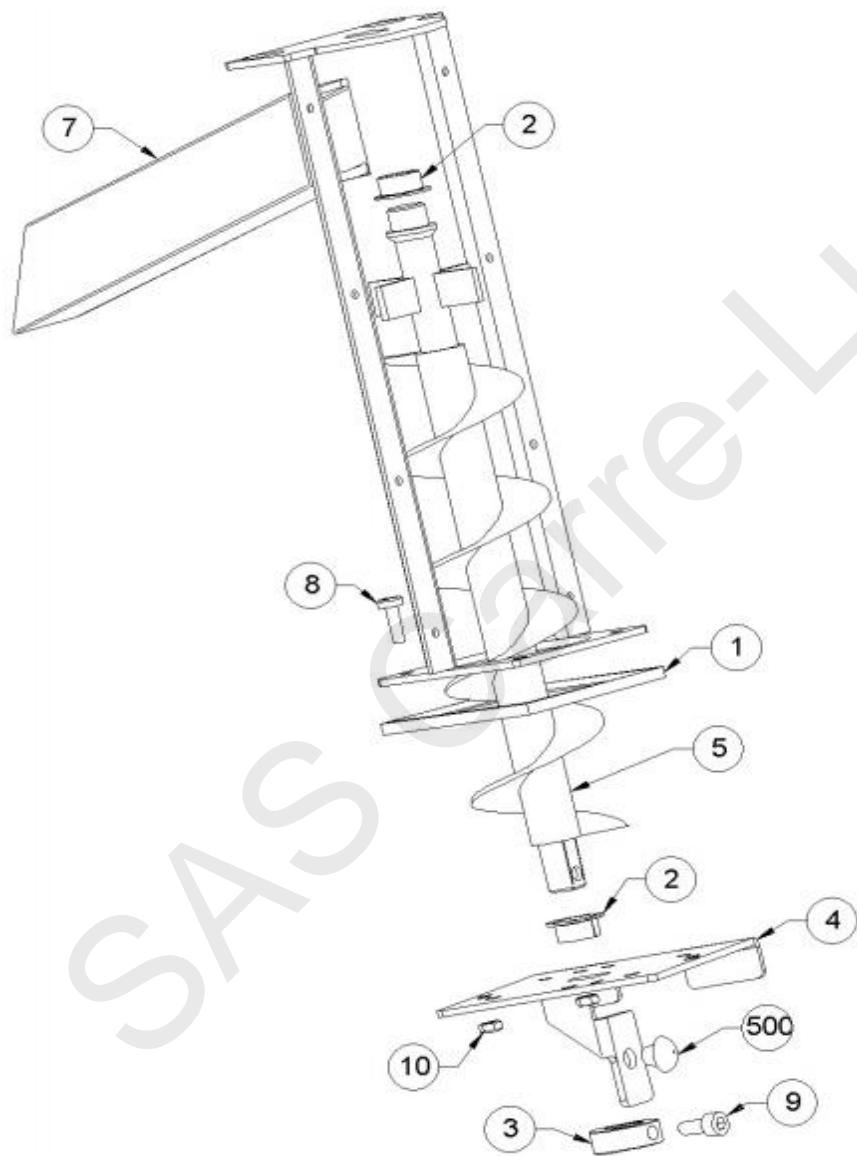

490111 Poêle à pellet ORION Godin

Nom appareil	n° art Godin	n° art Fournisseur	Libelle article	Position	Commentaire
ORION	00001309748	6781	JOINT 0006781	1	remplacé par 00001309891
ORION	00001308960	6906	TUBE DIAM 8 6906	1	
ORION	00001310389	2278477	TURBULATEUR	1	
ORION	00001309863	2273314	GARNITURE	1	
ORION	00001308930	2000504	INTERRUPT. M/ ARRET 2000504	2	
ORION	00001310390	2279639	ETRIER RACLEUR	2	
ORION	00001308919	2000564	SONDE THERM. FUMEEES 2000564	3	
ORION	00001310391	2279666	ETRIER RACLEUR	3	
ORION	00001308912	2277410	BAGUE LIAISON MOTEUR 2277410	3	
ORION	00001308900	2000566	THERMOSTAT 85° BULBE 2000566	4	
ORION	00001310374	6277011	PIVOT M10 10 MM	4	
ORION	00001310392	6000709	ECROU M8 BRUNI	4	
ORION	00001309105	2277426	BAGUE VIS SANS FIN 2277426	4	
ORION	00001309110	2000567	THERM. BULBE 100° 2000567	5	
ORION	00001310393	6277129	TIGE TURBULATEURS	5	
ORION	00001309121	2278401	VIS SANS FIN 2278401	5	
ORION	00001308954	2000569	SONDE T° lg 2ml 2000569	6	
ORION	00001309871	9278410	KIT GOMMINO	6	
ORION	00001308901	2000570	SONDE T° 2000570	7	
ORION	00001310410	3207057	ENS. TUYAU D'ALIM PELLETT NOIR	7	
ORION	00001309112	2000591	PRESSOSTAT 2000591	9	
ORION	00001309869	6000504	VIS M6X14 MM BRUNIE	9	
ORION	00001309113	2000631	CIRCULATEUR 2000631	10	
ORION	00001309870	6000702	ECROU M5	10	
ORION	00001309114	2000632	PURGE AUTOM. 2000632	11	
ORION	00001309156	2001304	CONNECTEUR 2 POLES 2001304	12	
ORION	00001309157	2001313	CONNECTEUR 2 POLES 2001313	13	
ORION	00001309913	2001321	CONNECTEUR	14	
ORION	00001308961	2001324	CONNECTEUR THERM. 2001324	15	
ORION	00001309894	2001663	BORNIER	18	
ORION	00001310123	2001685	COUVRE-FASTON	19	
ORION	00001309125	2003300	JOINT FIBRE 2003300	20	
ORION	00001309126	2003301	JOINT FIBRE 1/2 2003301	21	
ORION	00001309127	2003302		22	
ORION	00001309180	2202510	PROLONGATEUR 2202510	25	
ORION	00001310266	2270001	CABLE D'ALIMENTATION	26	
ORION	00001308962	2270002	CABLE ALIM. 2270002	27	
ORION	00001308963	2270040	FIL BLANC LG 80 2270040	28	
ORION	00001310375	2270050	CABLE ELECTRIQUE	29	
ORION	00001309969	2270068	CABLE ELECTRIQUE	30	
ORION	00001308964	2270077	FIL 2 FASTONS LG 350 2270077	31	
ORION	00001309916	2270290	CABLAGE ELECTRIQUE	32	
ORION	00001309970	2270292	CABLAGE ELECTRIQUE	33	
ORION	00001309747	2270298	PRISE FEMELLE 3 POLES 2270298	34	
ORION	00001309917	2270304	CABLAGE ELECTRIQUE	35	
ORION	00001310268	2270322	CABLAGE ELECTRIQUE	36	
ORION	00001309919	2270326	CABLAGE ELECTRIQUE	37	
ORION	00001308904	2271003	VENTILATEUR TANG 2271003	38	
ORION	00001309809	2273017	TAMPON EN CAOUTCHOUC EXTERIEUR	38	
ORION	00001309116	2271023	MOTEUR FUMEEES 2271023	40	