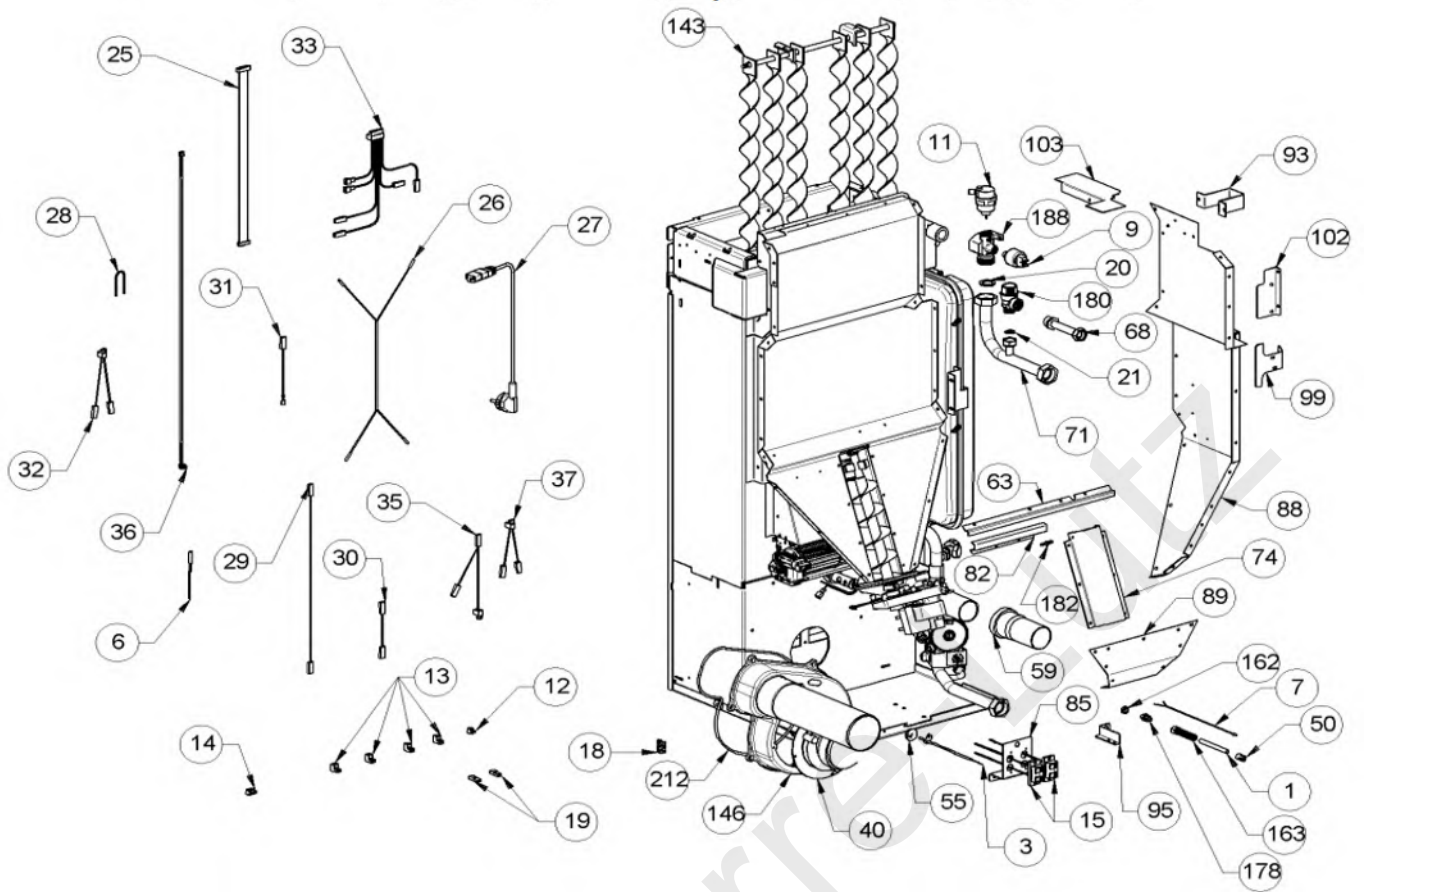

490111 Poêle à pellet ORION Godin

Nom appareil	n° art Godin	n° art Fournisseur	Libelle article	Position	Commentaire
ORION	00001309748	6781	JOINT 0006781	1	remplacé par 00001309891
ORION	00001308960	6906	TUBE DIAM 8 6906	1	
ORION	00001310389	2278477	TURBULATEUR	1	
ORION	00001309863	2273314	GARNITURE	1	
ORION	00001308930	2000504	INTERRUPT. M/ ARRET 2000504	2	
ORION	00001310390	2279639	ETRIER RACLEUR	2	
ORION	00001308919	2000564	SONDE THERM. FUMEEES 2000564	3	
ORION	00001310391	2279666	ETRIER RACLEUR	3	
ORION	00001308912	2277410	BAGUE LIAISON MOTEUR 2277410	3	
ORION	00001308900	2000566	THERMOSTAT 85° BULBE 2000566	4	
ORION	00001310374	6277011	PIVOT M10 10 MM	4	
ORION	00001310392	6000709	ECROU M8 BRUNI	4	
ORION	00001309105	2277426	BAGUE VIS SANS FIN 2277426	4	
ORION	00001309110	2000567	THERM. BULBE 100° 2000567	5	
ORION	00001310393	6277129	TIGE TURBULATEURS	5	
ORION	00001309121	2278401	VIS SANS FIN 2278401	5	
ORION	00001308954	2000569	SONDE T° lg 2ml 2000569	6	
ORION	00001309871	9278410	KIT GOMMINO	6	
ORION	00001308901	2000570	SONDE T° 2000570	7	
ORION	00001310410	3207057	ENS. TUYAU D'ALIM PELLETT NOIR	7	
ORION	00001309112	2000591	PRESSOSTAT 2000591	9	
ORION	00001309869	6000504	VIS M6X14 MM BRUNIE	9	
ORION	00001309113	2000631	CIRCULATEUR 2000631	10	
ORION	00001309870	6000702	ECROU M5	10	
ORION	00001309114	2000632	PURGE AUTOM. 2000632	11	
ORION	00001309156	2001304	CONNECTEUR 2 POLES 2001304	12	
ORION	00001309157	2001313	CONNECTEUR 2 POLES 2001313	13	
ORION	00001309913	2001321	CONNECTEUR	14	
ORION	00001308961	2001324	CONNECTEUR THERM. 2001324	15	
ORION	00001309894	2001663	BORNIER	18	
ORION	00001310123	2001685	COUVRE-FASTON	19	
ORION	00001309125	2003300	JOINT FIBRE 2003300	20	
ORION	00001309126	2003301	JOINT FIBRE 1/2 2003301	21	
ORION	00001309127	2003302		22	
ORION	00001309180	2202510	PROLONGATEUR 2202510	25	
ORION	00001310266	2270001	CABLE D'ALIMENTATION	26	
ORION	00001308962	2270002	CABLE ALIM. 2270002	27	
ORION	00001308963	2270040	FIL BLANC LG 80 2270040	28	
ORION	00001310375	2270050	CABLE ELECTRIQUE	29	
ORION	00001309969	2270068	CABLE ELECTRIQUE	30	
ORION	00001308964	2270077	FIL 2 FASTONS LG 350 2270077	31	
ORION	00001309916	2270290	CABLAGE ELECTRIQUE	32	
ORION	00001309970	2270292	CABLAGE ELECTRIQUE	33	
ORION	00001309747	2270298	PRISE FEMELLE 3 POLES 2270298	34	
ORION	00001309917	2270304	CABLAGE ELECTRIQUE	35	
ORION	00001310268	2270322	CABLAGE ELECTRIQUE	36	
ORION	00001309919	2270326	CABLAGE ELECTRIQUE	37	
ORION	00001308904	2271003	VENTILATEUR TANG 2271003	38	
ORION	00001309809	2273017	TAMPON EN CAOUTCHOUC EXTERIEUR	38	
ORION	00001309116	2271023	MOTEUR FUMEEES 2271023	40	