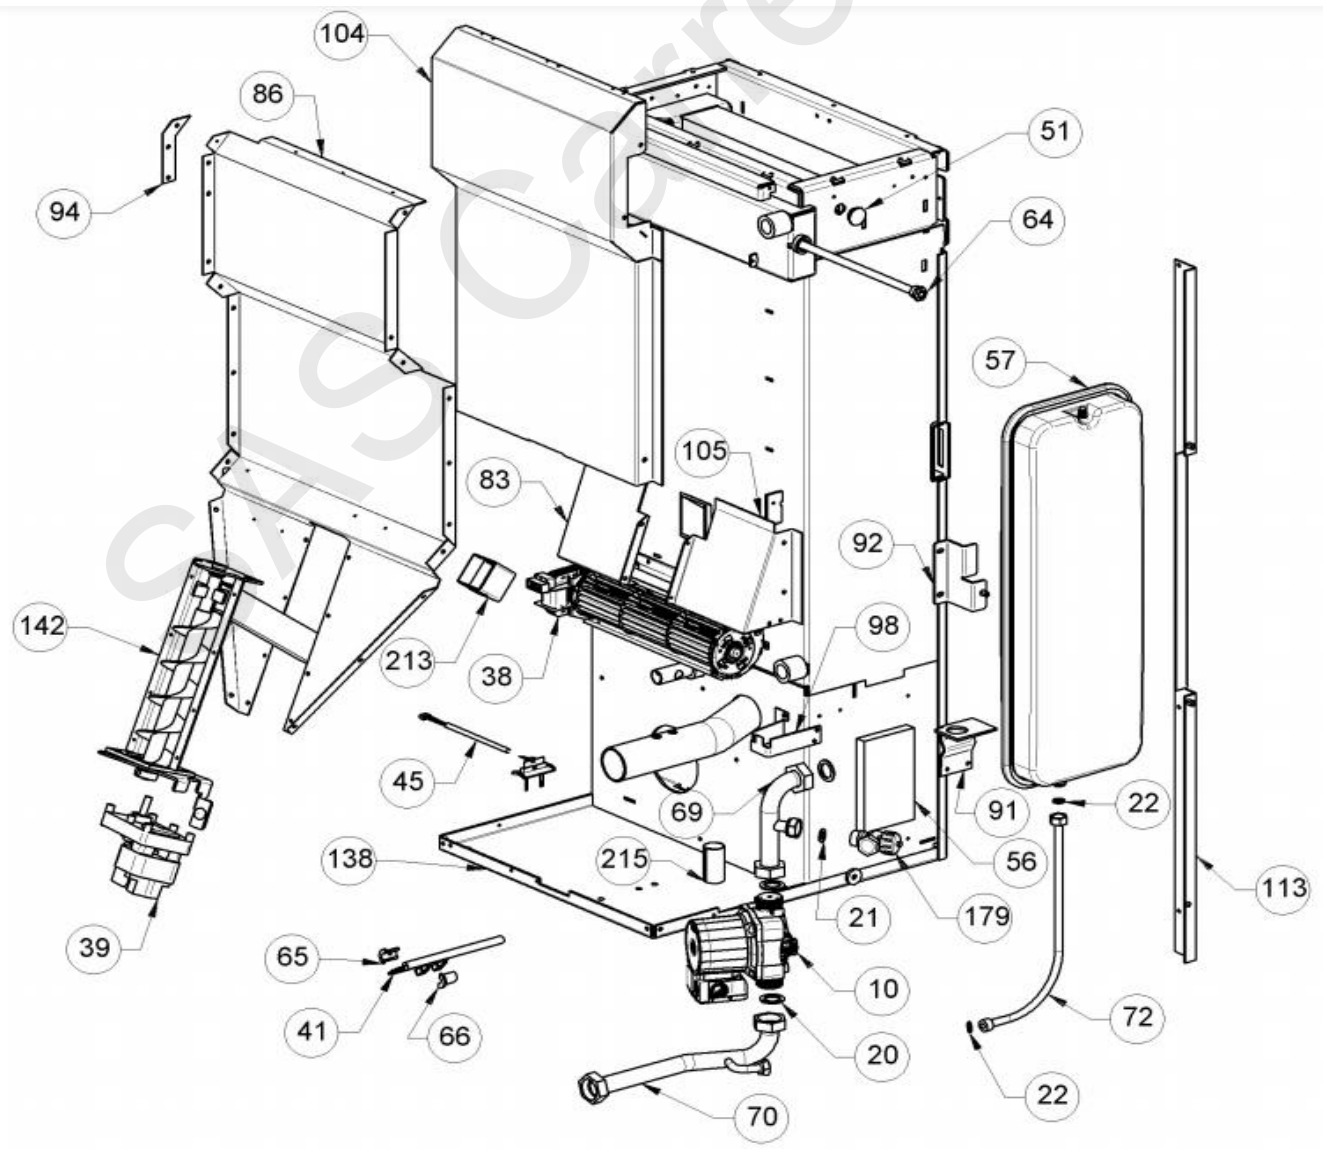

490111 Poêle à pellet ORION Godin

Nom appareil	n° art Godin	n° art Fournisseur	Libelle article	Position	Commentaire
ORION	00001309748	6781	JOINT 0006781	1	remplacé par 00001309891
ORION	00001308960	6906	TUBE DIAM 8 6906	1	
ORION	00001310389	2278477	TURBULATEUR	1	
ORION	00001309863	2273314	GARNITURE	1	
ORION	00001308930	2000504	INTERRUPT. M/ ARRET 2000504	2	
ORION	00001310390	2279639	ETRIER RACLEUR	2	
ORION	00001308919	2000564	SONDE THERM. FUMEEES 2000564	3	
ORION	00001310391	2279666	ETRIER RACLEUR	3	
ORION	00001308912	2277410	BAGUE LIAISON MOTEUR 2277410	3	
ORION	00001308900	2000566	THERMOSTAT 85° BULBE 2000566	4	
ORION	00001310374	6277011	PIVOT M10 10 MM	4	
ORION	00001310392	6000709	ECROU M8 BRUNI	4	
ORION	00001309105	2277426	BAGUE VIS SANS FIN 2277426	4	
ORION	00001309110	2000567	THERM. BULBE 100° 2000567	5	
ORION	00001310393	6277129	TIGE TURBULATEURS	5	
ORION	00001309121	2278401	VIS SANS FIN 2278401	5	
ORION	00001308954	2000569	SONDE T° lg 2ml 2000569	6	
ORION	00001309871	9278410	KIT GOMMINO	6	
ORION	00001308901	2000570	SONDE T° 2000570	7	
ORION	00001310410	3207057	ENS. TUYAU D'ALIM PELLETT NOIR	7	
ORION	00001309112	2000591	PRESSOSTAT 2000591	9	
ORION	00001309869	6000504	VIS M6X14 MM BRUNIE	9	
ORION	00001309113	2000631	CIRCULATEUR 2000631	10	
ORION	00001309870	6000702	ECROU M5	10	
ORION	00001309114	2000632	PURGE AUTOM. 2000632	11	
ORION	00001309156	2001304	CONNECTEUR 2 POLES 2001304	12	
ORION	00001309157	2001313	CONNECTEUR 2 POLES 2001313	13	
ORION	00001309913	2001321	CONNECTEUR	14	
ORION	00001308961	2001324	CONNECTEUR THERM. 2001324	15	
ORION	00001309894	2001663	BORNIER	18	
ORION	00001310123	2001685	COUVRE-FASTON	19	
ORION	00001309125	2003300	JOINT FIBRE 2003300	20	
ORION	00001309126	2003301	JOINT FIBRE 1/2 2003301	21	
ORION	00001309127	2003302		22	
ORION	00001309180	2202510	PROLONGATEUR 2202510	25	
ORION	00001310266	2270001	CABLE D'ALIMENTATION	26	
ORION	00001308962	2270002	CABLE ALIM. 2270002	27	
ORION	00001308963	2270040	FIL BLANC LG 80 2270040	28	
ORION	00001310375	2270050	CABLE ELECTRIQUE	29	
ORION	00001309969	2270068	CABLE ELECTRIQUE	30	
ORION	00001308964	2270077	FIL 2 FASTONS LG 350 2270077	31	
ORION	00001309916	2270290	CABLAGE ELECTRIQUE	32	
ORION	00001309970	2270292	CABLAGE ELECTRIQUE	33	
ORION	00001309747	2270298	PRISE FEMELLE 3 POLES 2270298	34	
ORION	00001309917	2270304	CABLAGE ELECTRIQUE	35	
ORION	00001310268	2270322	CABLAGE ELECTRIQUE	36	
ORION	00001309919	2270326	CABLAGE ELECTRIQUE	37	
ORION	00001308904	2271003	VENTILATEUR TANG 2271003	38	
ORION	00001309809	2273017	TAMPON EN CAOUTCHOUC EXTERIEUR	38	
ORION	00001309116	2271023	MOTEUR FUMEEES 2271023	40	