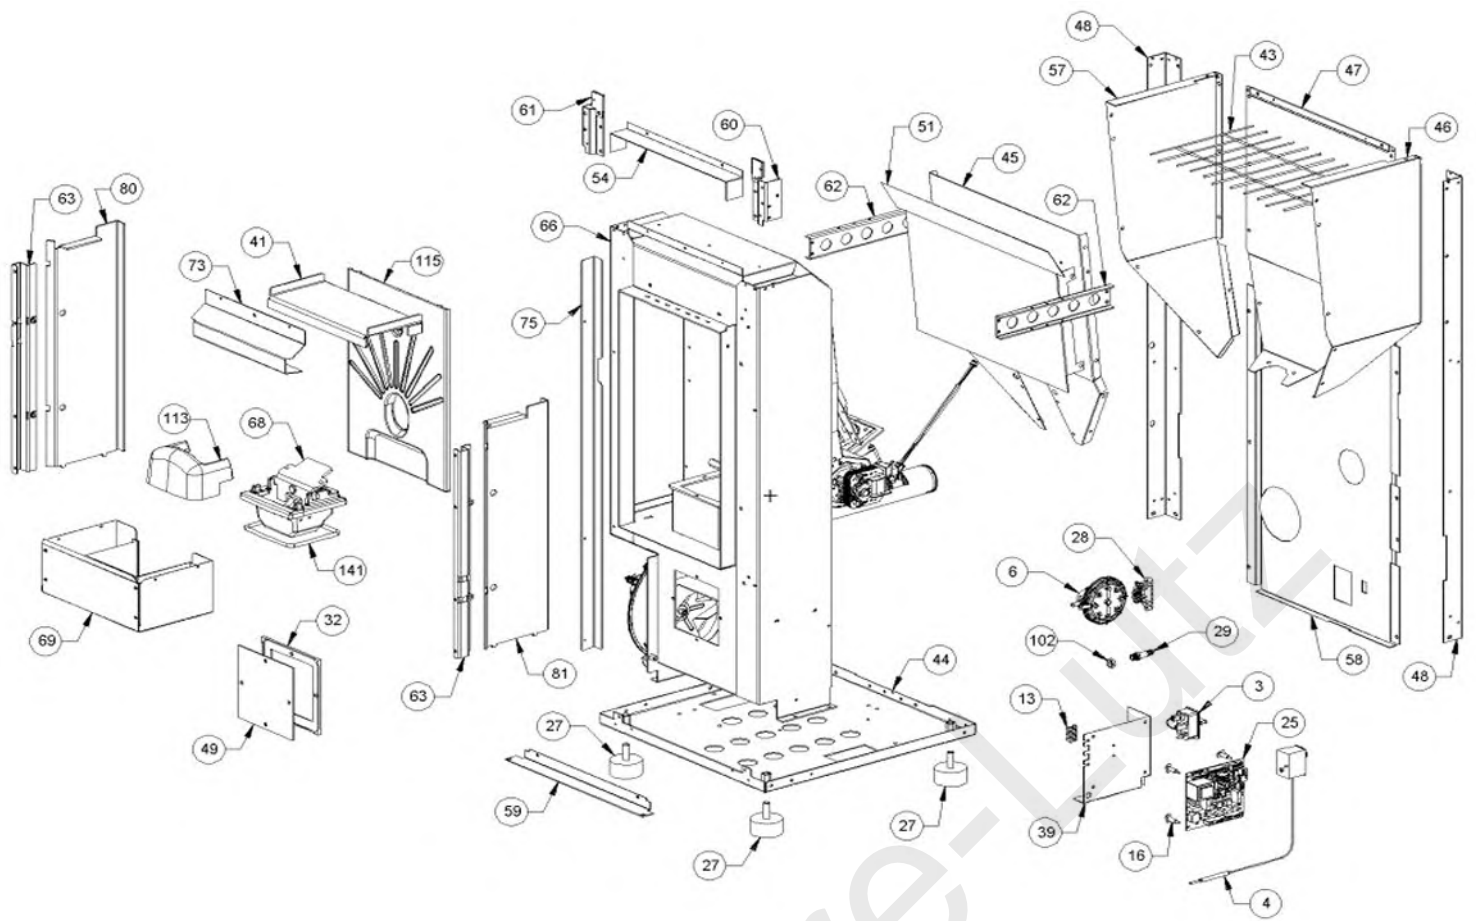

490026 Poêle à pellet GACELAY version 2015 Godin

Nom appareil	n° art Godin	n° art Fournisseur	Libelle article	Position	Commentaire
GACELAY	00001309863	2273314	GARNITURE	1	
GACELAY	00001310204	2273328	ISOLANT	2	
GACELAY	00001309177	2000543	BLOC INTERRUPT. FUS. 2000543	3	
GACELAY	00001308924	2277405	PALIER VIS SS FIN 2277405	3	
GACELAY	00001309110	2000567	THERM. BULBE 100° 2000567	4	
GACELAY	00001308912	2277410	BAGUE LIAISON MOTEUR 2277410	4	
GACELAY	00001309105	2277426	BAGUE VIS SANS FIN 2277426	5	
GACELAY	00001308901	2000570	SONDE T° 2000570	5	
GACELAY	00001308902	2000589	PRESSOSTAT 605 2000589	6	
GACELAY	00001310205	2288766	SUPPORT ZINGUE	6	
GACELAY	00001309102	2289200	VIS SANS FIN 2289200	7	
GACELAY	00001308903	2000706	SONDE T° NTC 300°1 2000706	7	
GACELAY	00001308956	2303006	BUTEE MOT. VIS SS FIN 2303006	8	
GACELAY	00001309761	2001312	CONNECTEUR	8	
GACELAY	00001310206	3278390	CONDUIT DE CHUTE DE PELLET	9	
GACELAY	00001309157	2001313	CONNECTEUR 2 POLES 2001313	9	
GACELAY	00001310207	3278391	ENS. TUYAU D'ALIM PELLET NOIR	10	
GACELAY	00001310208	6000049	VITE AUTOTARAUD 4,2X9,5 BRUNIE	11	
				12	
GACELAY	00001309868	6000458	VIS M5X25 MM ZINGUEE	13	
GACELAY	00001309869	6000504	VIS M6X14 MM BRUNIE	14	
GACELAY	00001309821	6277069	RACCORD POUR TUBE 6 MM	15	
GACELAY	00001309784	2006202	ENTRETOISE CARTE	16	
GACELAY	00001308962	2270002	CABLE ALIM. 2270002	17	
GACELAY	00001309725	2270311	CABLE 2270311	18	
GACELAY	00001310232	2270449	CABLAGE ELECTRIQUE	19	
GACELAY	00001308904	2271003	VENTILATEUR TANG 2271003	20	
GACELAY	00001309809	2273017	TAMPON EN CAOUTCHOUC EXTERIEUR	20	
GACELAY	00001309810	2273018	TAMPON EN CAOUTCH COTE MOTEUR	20	
GACELAY	00001308905	2271032	MOTEUR VIS SS FIN 2271032	21	
GACELAY	00001309811	2271036	BOUGIE ALLUM 300 W AVEC FASTON	22	remplacé par 00001308907
GACELAY	00001309083	2271059	MOTEUR FUMEES 2271059	23	
GACELAY	00001310181	2272635	ENCODEUR	23	
GACELAY	00001309246	2272601	SONDE DEBITMETRE 2272601	26	
GACELAY	00001309785	2273003	PIED CAOUTCHOUC M10 50X25 MM	27	
GACELAY	00001308931	2273028	ETRIER 2273028	28	
GACELAY	00001308923	2273030	SUPPORT SONDE AMB. 2273030	29	
GACELAY	00001308932	2273032	MANCHETTE 2273032	30	
GACELAY	00001310133	2273040	BOITIER PLASTIQUE	31	
GACELAY	00001310211	2273326	GARNITURE SILICONE	32	
GACELAY	00001310216	2273327	GARNITURE SILICONE	33	
GACELAY	00001310134	2276440	VITROCERAMIQUE 4X192X300 MM	35	
GACELAY	00001308966	2277403	CHARNIERE COUV.2277403	36	
GACELAY	00001308968	2277549	FIXE VITRE 2277549	37	
GACELAY	00001309160	2279585	AXE PIVOT PORTE 2279585	38	
GACELAY	00001309790	2287341	SUPPORT CARTE	39	
GACELAY	00001310185	2288132	RALLONGE ZINGUEE	40	
GACELAY	00001310212	2288721	DEFLECTEUR FUMEES	41	
GACELAY	00001310187	2288748	FOND COMPLET ZINGUE		
GACELAY	00001310221	2288749	PAROI ANTERIEUR RESERVOIR ZING	45	
GACELAY	00001310222	2288750	PAROI DROITE RESERVOIR ZINGUE	46	