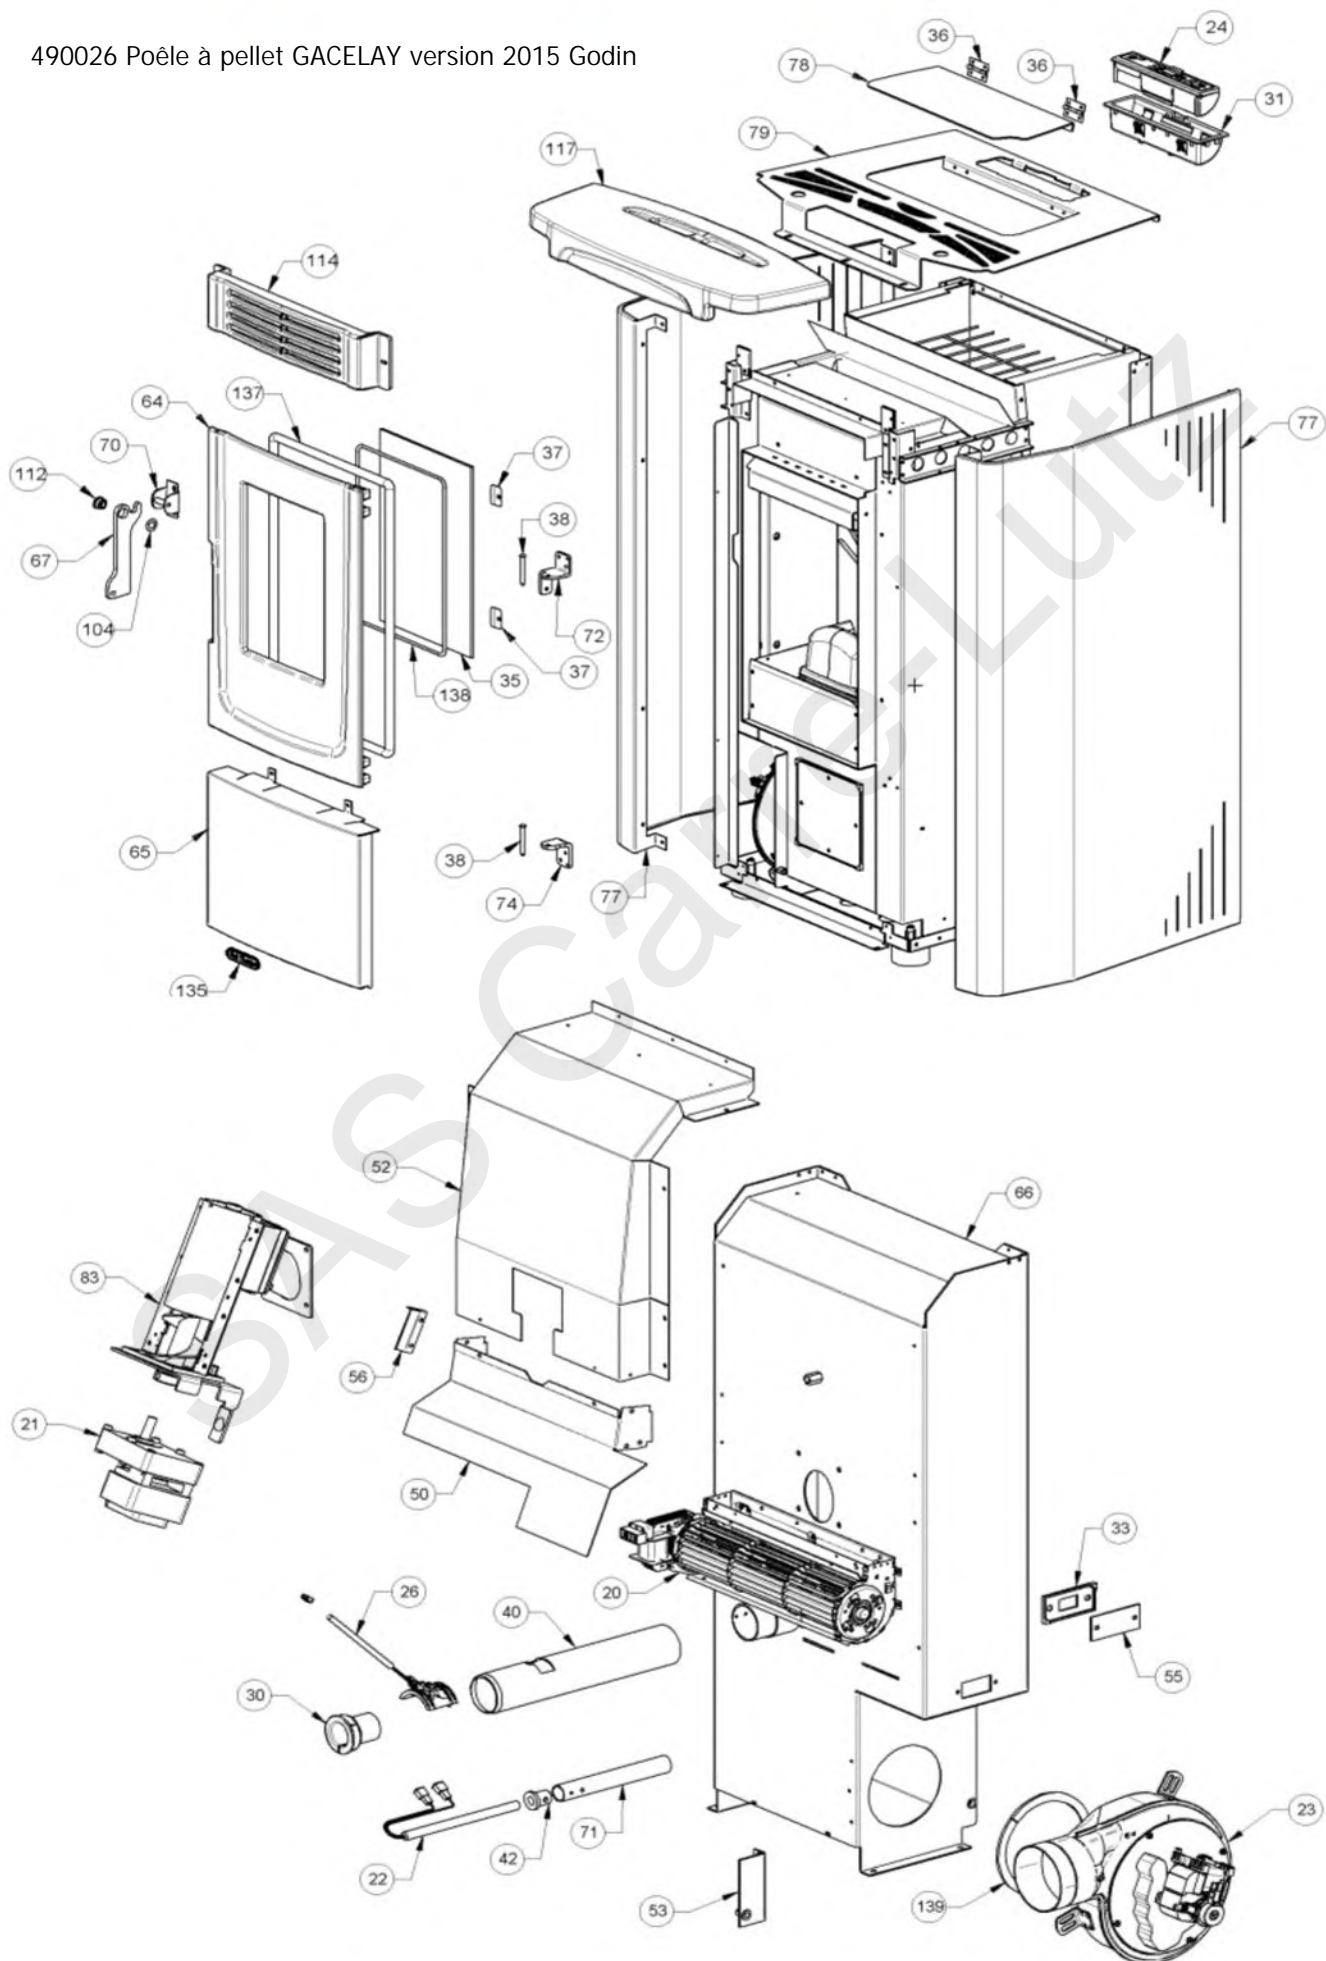

490026 Poêle à pellet GACELAY version 2015 Godin

Nom appareil	n° art Godin	n° art Fournisseur	Libelle article	Position	Commentaire
GACELAY	00001309863	2273314	GARNITURE	1	
GACELAY	00001310204	2273328	ISOLANT	2	
GACELAY	00001309177	2000543	BLOC INTERRUPT. FUS. 2000543	3	
GACELAY	00001308924	2277405	PALIER VIS SS FIN 2277405	3	
GACELAY	00001309110	2000567	THERM. BULBE 100° 2000567	4	
GACELAY	00001308912	2277410	BAGUE LIAISON MOTEUR 2277410	4	
GACELAY	00001309105	2277426	BAGUE VIS SANS FIN 2277426	5	
GACELAY	00001308901	2000570	SONDE T° 2000570	5	
GACELAY	00001308902	2000589	PRESSOSTAT 605 2000589	6	
GACELAY	00001310205	2288766	SUPPORT ZINGUE	6	
GACELAY	00001309102	2289200	VIS SANS FIN 2289200	7	
GACELAY	00001308903	2000706	SONDE T° NTC 300°1 2000706	7	
GACELAY	00001308956	2303006	BUTEE MOT. VIS SS FIN 2303006	8	
GACELAY	00001309761	2001312	CONNECTEUR	8	
GACELAY	00001310206	3278390	CONDUIT DE CHUTE DE PELLET	9	
GACELAY	00001309157	2001313	CONNECTEUR 2 POLES 2001313	9	
GACELAY	00001310207	3278391	ENS. TUYAU D'ALIM PELLET NOIR	10	
GACELAY	00001310208	6000049	VITE AUTOTARAUD 4,2X9,5 BRUNIE	11	
				12	
GACELAY	00001309868	6000458	VIS M5X25 MM ZINGUEE	13	
GACELAY	00001309869	6000504	VIS M6X14 MM BRUNIE	14	
GACELAY	00001309821	6277069	RACCORD POUR TUBE 6 MM	15	
GACELAY	00001309784	2006202	ENTRETOISE CARTE	16	
GACELAY	00001308962	2270002	CABLE ALIM. 2270002	17	
GACELAY	00001309725	2270311	CABLE 2270311	18	
GACELAY	00001310232	2270449	CABLAGE ELECTRIQUE	19	
GACELAY	00001308904	2271003	VENTILATEUR TANG 2271003	20	
GACELAY	00001309809	2273017	TAMPON EN CAOUTCHOUC EXTERIEUR	20	
GACELAY	00001309810	2273018	TAMPON EN CAOUTCH COTE MOTEUR	20	
GACELAY	00001308905	2271032	MOTEUR VIS SS FIN 2271032	21	
GACELAY	00001309811	2271036	BOUGIE ALLUM 300 W AVEC FASTON	22	remplacé par 00001308907
GACELAY	00001309083	2271059	MOTEUR FUMEES 2271059	23	
GACELAY	00001310181	2272635	ENCODEUR	23	
GACELAY	00001309246	2272601	SONDE DEBITMETRE 2272601	26	
GACELAY	00001309785	2273003	PIED CAOUTCHOUC M10 50X25 MM	27	
GACELAY	00001308931	2273028	ETRIER 2273028	28	
GACELAY	00001308923	2273030	SUPPORT SONDE AMB. 2273030	29	
GACELAY	00001308932	2273032	MANCHETTE 2273032	30	
GACELAY	00001310133	2273040	BOITIER PLASTIQUE	31	
GACELAY	00001310211	2273326	GARNITURE SILICONE	32	
GACELAY	00001310216	2273327	GARNITURE SILICONE	33	
GACELAY	00001310134	2276440	VITROCERAMIQUE 4X192X300 MM	35	
GACELAY	00001308966	2277403	CHARNIERE COUV.2277403	36	
GACELAY	00001308968	2277549	FIXE VITRE 2277549	37	
GACELAY	00001309160	2279585	AXE PIVOT PORTE 2279585	38	
GACELAY	00001309790	2287341	SUPPORT CARTE	39	
GACELAY	00001310185	2288132	RALLONGE ZINGUEE	40	
GACELAY	00001310212	2288721	DEFLECTEUR FUMEES	41	
GACELAY	00001310187	2288748	FOND COMPLET ZINGUE		
GACELAY	00001310221	2288749	PAROI ANTERIEUR RESERVOIR ZING	45	
GACELAY	00001310222	2288750	PAROI DROITE RESERVOIR ZINGUE	46	