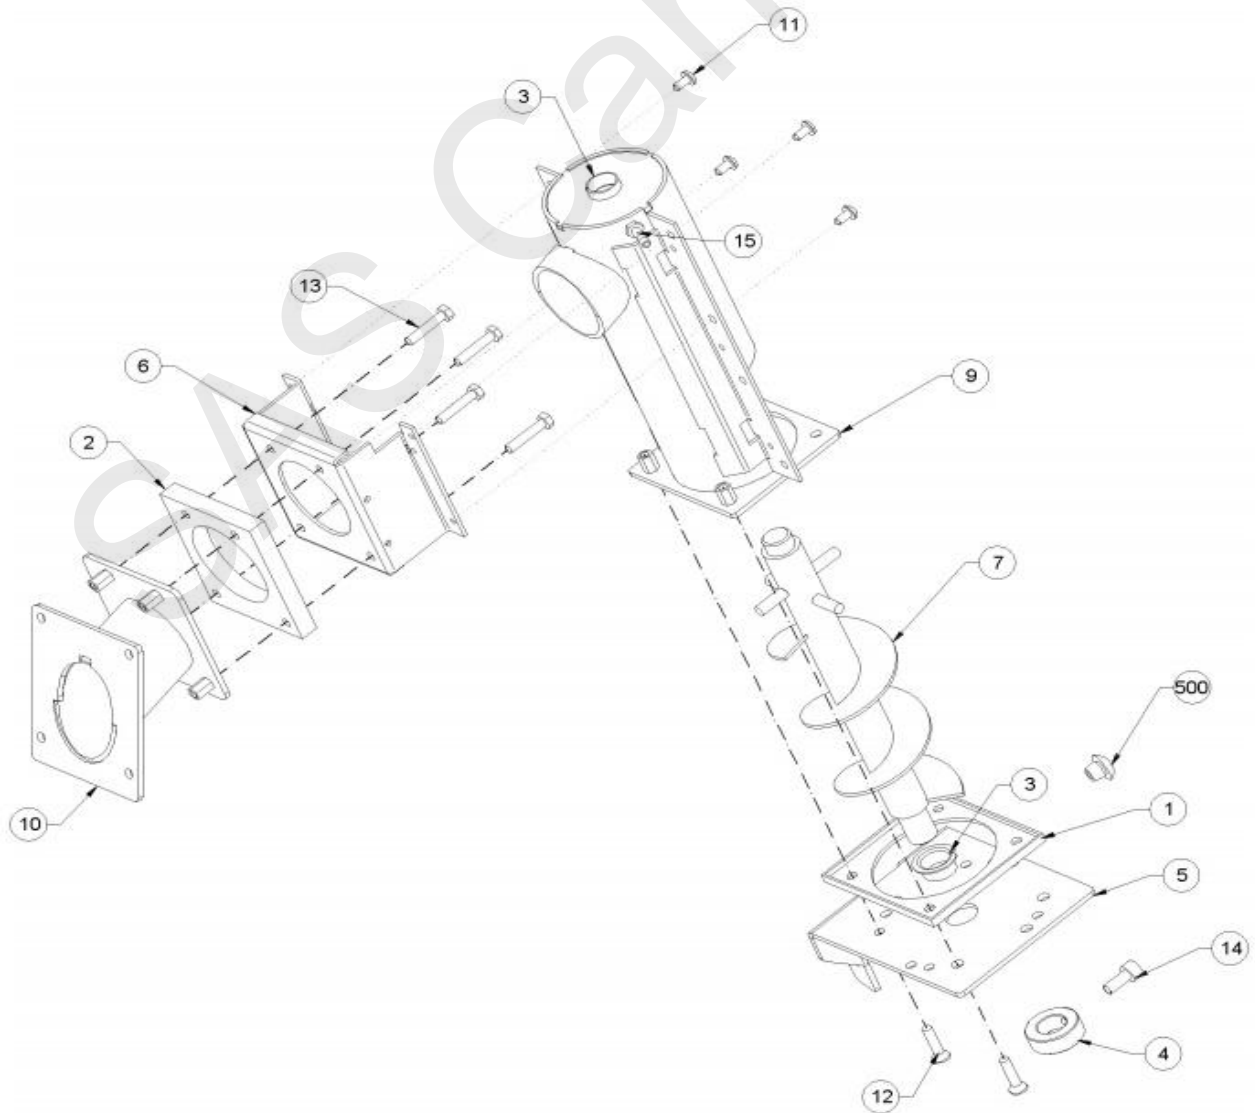

490026 Poêle à pellet GACELAY version 2015 Godin

Nom appareil	n° art Godin	n° art Fournisseur	Libelle article	Position	Commentaire
GACELAY	00001309863	2273314	GARNITURE	1	
GACELAY	00001310204	2273328	ISOLANT	2	
GACELAY	00001309177	2000543	BLOC INTERRUPT. FUS. 2000543	3	
GACELAY	00001308924	2277405	PALIER VIS SS FIN 2277405	3	
GACELAY	00001309110	2000567	THERM. BULBE 100° 2000567	4	
GACELAY	00001308912	2277410	BAGUE LIAISON MOTEUR 2277410	4	
GACELAY	00001309105	2277426	BAGUE VIS SANS FIN 2277426	5	
GACELAY	00001308901	2000570	SONDE T° 2000570	5	
GACELAY	00001308902	2000589	PRESSOSTAT 605 2000589	6	
GACELAY	00001310205	2288766	SUPPORT ZINGUE	6	
GACELAY	00001309102	2289200	VIS SANS FIN 2289200	7	
GACELAY	00001308903	2000706	SONDE T° NTC 300°1 2000706	7	
GACELAY	00001308956	2303006	BUTEE MOT. VIS SS FIN 2303006	8	
GACELAY	00001309761	2001312	CONNECTEUR	8	
GACELAY	00001310206	3278390	CONDUIT DE CHUTE DE PELLET	9	
GACELAY	00001309157	2001313	CONNECTEUR 2 POLES 2001313	9	
GACELAY	00001310207	3278391	ENS. TUYAU D'ALIM PELLET NOIR	10	
GACELAY	00001310208	6000049	VITE AUTOTARAUD 4,2X9,5 BRUNIE	11	
				12	
GACELAY	00001309868	6000458	VIS M5X25 MM ZINGUEE	13	
GACELAY	00001309869	6000504	VIS M6X14 MM BRUNIE	14	
GACELAY	00001309821	6277069	RACCORD POUR TUBE 6 MM	15	
GACELAY	00001309784	2006202	ENTRETOISE CARTE	16	
GACELAY	00001308962	2270002	CABLE ALIM. 2270002	17	
GACELAY	00001309725	2270311	CABLE 2270311	18	
GACELAY	00001310232	2270449	CABLAGE ELECTRIQUE	19	
GACELAY	00001308904	2271003	VENTILATEUR TANG 2271003	20	
GACELAY	00001309809	2273017	TAMPON EN CAOUTCHOUC EXTERIEUR	20	
GACELAY	00001309810	2273018	TAMPON EN CAOUTCH COTE MOTEUR	20	
GACELAY	00001308905	2271032	MOTEUR VIS SS FIN 2271032	21	
GACELAY	00001309811	2271036	BOUGIE ALLUM 300 W AVEC FASTON	22	remplacé par 00001308907
GACELAY	00001309083	2271059	MOTEUR FUMEES 2271059	23	
GACELAY	00001310181	2272635	ENCODEUR	23	
GACELAY	00001309246	2272601	SONDE DEBITMETRE 2272601	26	
GACELAY	00001309785	2273003	PIED CAOUTCHOUC M10 50X25 MM	27	
GACELAY	00001308931	2273028	ETRIER 2273028	28	
GACELAY	00001308923	2273030	SUPPORT SONDE AMB. 2273030	29	
GACELAY	00001308932	2273032	MANCHETTE 2273032	30	
GACELAY	00001310133	2273040	BOITIER PLASTIQUE	31	
GACELAY	00001310211	2273326	GARNITURE SILICONE	32	
GACELAY	00001310216	2273327	GARNITURE SILICONE	33	
GACELAY	00001310134	2276440	VITROCERAMIQUE 4X192X300 MM	35	
GACELAY	00001308966	2277403	CHARNIERE COUV.2277403	36	
GACELAY	00001308968	2277549	FIXE VITRE 2277549	37	
GACELAY	00001309160	2279585	AXE PIVOT PORTE 2279585	38	
GACELAY	00001309790	2287341	SUPPORT CARTE	39	
GACELAY	00001310185	2288132	RALLONGE ZINGUEE	40	
GACELAY	00001310212	2288721	DEFLECTEUR FUMEES	41	
GACELAY	00001310187	2288748	FOND COMPLET ZINGUE		
GACELAY	00001310221	2288749	PAROI ANTERIEUR RESERVOIR ZING	45	
GACELAY	00001310222	2288750	PAROI DROITE RESERVOIR ZINGUE	46	