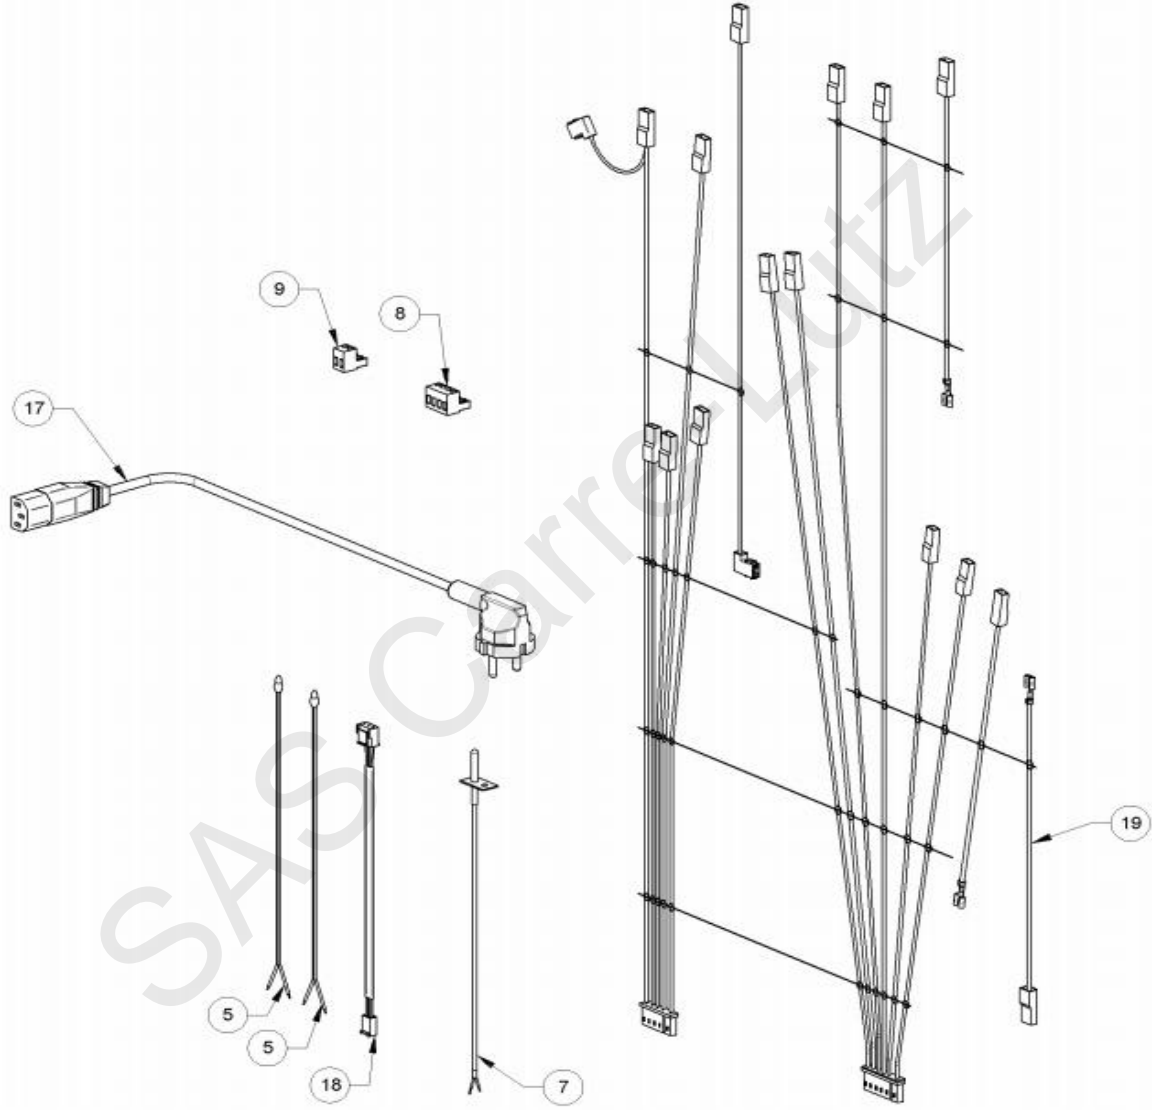

490026 Poêle à pellet GACELAY version 2015 Godin

Nom appareil	n° art Godin	n° art Fournisseur	Libelle article	Position	Commentaire
GACELAY	00001309863	2273314	GARNITURE	1	
GACELAY	00001310204	2273328	ISOLANT	2	
GACELAY	00001309177	2000543	BLOC INTERRUPT. FUS. 2000543	3	
GACELAY	00001308924	2277405	PALIER VIS SS FIN 2277405	3	
GACELAY	00001309110	2000567	THERM. BULBE 100° 2000567	4	
GACELAY	00001308912	2277410	BAGUE LIAISON MOTEUR 2277410	4	
GACELAY	00001309105	2277426	BAGUE VIS SANS FIN 2277426	5	
GACELAY	00001308901	2000570	SONDE T° 2000570	5	
GACELAY	00001308902	2000589	PRESSOSTAT 605 2000589	6	
GACELAY	00001310205	2288766	SUPPORT ZINGUE	6	
GACELAY	00001309102	2289200	VIS SANS FIN 2289200	7	
GACELAY	00001308903	2000706	SONDE T° NTC 300°1 2000706	7	
GACELAY	00001308956	2303006	BUTEE MOT. VIS SS FIN 2303006	8	
GACELAY	00001309761	2001312	CONNECTEUR	8	
GACELAY	00001310206	3278390	CONDUIT DE CHUTE DE PELLET	9	
GACELAY	00001309157	2001313	CONNECTEUR 2 POLES 2001313	9	
GACELAY	00001310207	3278391	ENS. TUYAU D'ALIM PELLET NOIR	10	
GACELAY	00001310208	6000049	VITE AUTOTARAUD 4,2X9,5 BRUNIE	11	
				12	
GACELAY	00001309868	6000458	VIS M5X25 MM ZINGUEE	13	
GACELAY	00001309869	6000504	VIS M6X14 MM BRUNIE	14	
GACELAY	00001309821	6277069	RACCORD POUR TUBE 6 MM	15	
GACELAY	00001309784	2006202	ENTRETOISE CARTE	16	
GACELAY	00001308962	2270002	CABLE ALIM. 2270002	17	
GACELAY	00001309725	2270311	CABLE 2270311	18	
GACELAY	00001310232	2270449	CABLAGE ELECTRIQUE	19	
GACELAY	00001308904	2271003	VENTILATEUR TANG 2271003	20	
GACELAY	00001309809	2273017	TAMPON EN CAOUTCHOUC EXTERIEUR	20	
GACELAY	00001309810	2273018	TAMPON EN CAOUTCH COTE MOTEUR	20	
GACELAY	00001308905	2271032	MOTEUR VIS SS FIN 2271032	21	
GACELAY	00001309811	2271036	BOUGIE ALLUM 300 W AVEC FASTON	22	remplacé par 00001308907
GACELAY	00001309083	2271059	MOTEUR FUMEES 2271059	23	
GACELAY	00001310181	2272635	ENCODEUR	23	
GACELAY	00001309246	2272601	SONDE DEBITMETRE 2272601	26	
GACELAY	00001309785	2273003	PIED CAOUTCHOUC M10 50X25 MM	27	
GACELAY	00001308931	2273028	ETRIER 2273028	28	
GACELAY	00001308923	2273030	SUPPORT SONDE AMB. 2273030	29	
GACELAY	00001308932	2273032	MANCHETTE 2273032	30	
GACELAY	00001310133	2273040	BOITIER PLASTIQUE	31	
GACELAY	00001310211	2273326	GARNITURE SILICONE	32	
GACELAY	00001310216	2273327	GARNITURE SILICONE	33	
GACELAY	00001310134	2276440	VITROCERAMIQUE 4X192X300 MM	35	
GACELAY	00001308966	2277403	CHARNIERE COUV.2277403	36	
GACELAY	00001308968	2277549	FIXE VITRE 2277549	37	
GACELAY	00001309160	2279585	AXE PIVOT PORTE 2279585	38	
GACELAY	00001309790	2287341	SUPPORT CARTE	39	
GACELAY	00001310185	2288132	RALLONGE ZINGUEE	40	
GACELAY	00001310212	2288721	DEFLECTEUR FUMEES	41	
GACELAY	00001310187	2288748	FOND COMPLET ZINGUE		
GACELAY	00001310221	2288749	PAROI ANTERIEUR RESERVOIR ZING	45	
GACELAY	00001310222	2288750	PAROI DROITE RESERVOIR ZINGUE	46	