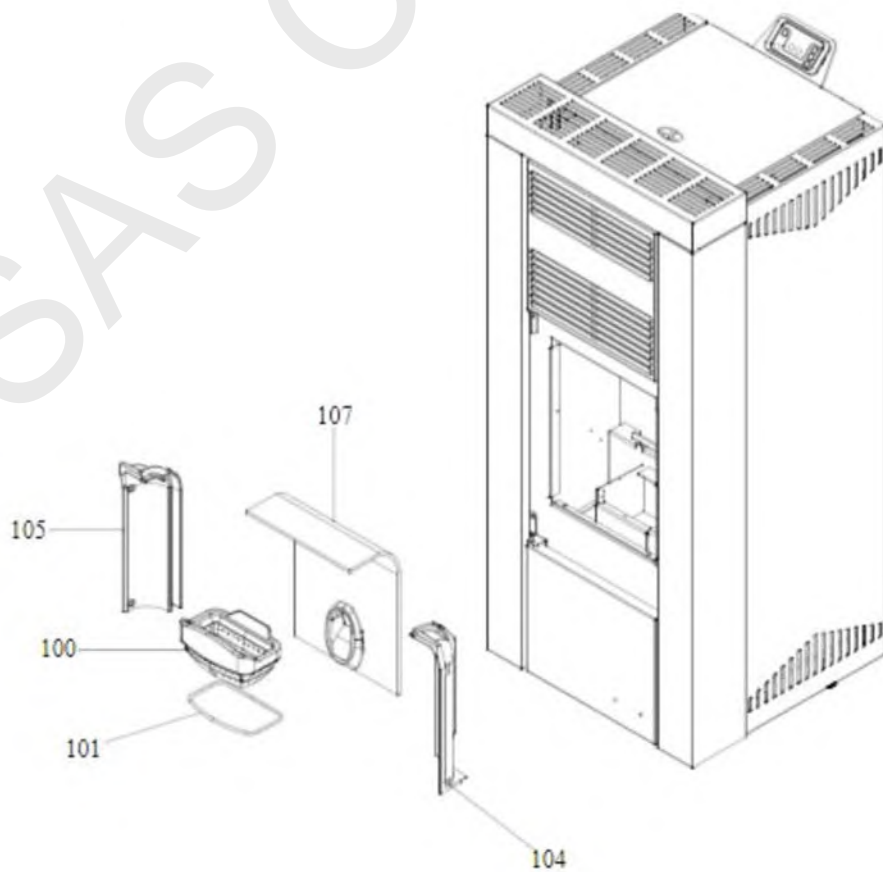

490023 Poêle à pellet EGIO RC Godin

Nom appareil	n° art Godin	n° art Fournisseur	Libelle article	Position	Commentaire
EGIO (RC)	00001309360	895742841	TOP 895742841	1	
EGIO (RC)	00001309361	895742842	TOP NOIRE 895742842	1	
EGIO (RC)	00001309359	895742840	TOP ROUGE 895742840	1	
EGIO (RC)	00001309358	895742830	COUVERCLE RESERVOIR 895742830	2	
EGIO (RC)	00001309285	892606690	FERMETURE PORTE 892606690	5	
EGIO (RC)	00001309294	895702570	PIEDS APPUI 4 PIECES 895702570	6	
EGIO (RC)	00001309042	895742821	HAB.COTE D BLANC 895742821	7	attention couleur
EGIO (RC)	00001309357	895742822	COTE D NOIR EGIO 895742822	7	attention couleur
EGIO (RC)	00001309356	895742820	COTE D ROUGE EGIO 895742820	7	attention couleur
EGIO (RC)	00001309041	895742811	HAB.COTE G BLANC 895742811	8	attention couleur
EGIO (RC)	00001309355	895742812	COTE G NOIR EGIO 895742812	8	attention couleur
EGIO (RC)	00001309354	895742810	COTE G ROUGE EGIO 895742810	8	attention couleur
EGIO (RC)	00001309001	895725070	VITRE PTE FOYER 895725070	9	
	00001309292	895700940	AMORTISEUR 895700940	10	
EGIO (RC)					
EGIO (RC)					
EGIO (RC)	00001309304	895729150	TIROIR CEND. COMPLET 895729150	13	
EGIO (RC)	00001309353	895742800	GRILLE PROTECTION 895742800	14	
EGIO (RC)	00001309303	895729130	JOINT EN VERRE 895729130	15	
EGIO (RC)	00001309021	895737160	POIGNEE OUV.PTE 895737160	16	
EGIO (RC)	00001309352	895742790	PTE FOYER COMPLETE 895742790	17	
EGIO (RC)	00001309308	895732050	PORTE FOYER CHASSIS 895732050	18	
EGIO (RC)	00001309298	895718220	JOINT FIBRE VERRE 895718220 le ml	19	
EGIO (RC)	00001309290	895002550	AIMANT 895002550	20	
EGIO (RC)	00001309039	892606630	COUPLE CHARN.SUP.892606630	21	
EGIO (RC)	00001309334	895738280	CHARNIERE 895738280	22	
EGIO (RC)	00001309332	895737120	COTE AR 895737120	26	
EGIO (RC)	00001309282	892606510	PEIND. 892606510	27	
EGIO (RC)	00001309309	895732060	EQUERRE FIXATION 895732060	28	
EGIO (RC)	00001309310	895732070	PEINDR. INF 895732070	29	
EGIO (RC)	00001309284	892606680	DEFLECTEUR SUP 892606680	30	
EGIO (RC)	00001309301	895727430	PARTIE FRONTALE SUP 895727430	31	
EGIO (RC)	00001309043	892608870	JOINT PORTE 892608870	32	
	00001309296	895715720	JOINT FIBRE VERRE 5mm 895715720	33	
EGIO (RC)					
EGIO (RC)					
EGIO (RC)	00001309288	892608030	COTE FOYER 892608030	104	
EGIO (RC)	00001309289	892608040	BASE G/D FOYER 892608040	105	
EGIO (RC)	00001309295	895713840	PLAQUE DU FOND 895713840	107	
EGIO	00001309004	892006230	MOTOREDUCT 1.3 RPM 8922006230	200	attention version
EGIO (RC)	00001309034	895735700	MOTOREDUCT.ECLUSE 895735700	200	attention version
EGIO (RC)	00001309266	895715610	KIT JOINTS MOTOR. 895715610	201	
EGIO (RC)	00001309005	895725682	VENTILAT.TANGENT.895725682	202	
EGIO (RC)	00001309017	895722260	THERMOSTAT 895722260	203	
EGIO (RC)	00001309015	895749141	KIT BOUGIE CER.895749141	204	attention version
EGIO	00001310578	895715700	RESISTANCE AVEC SUPPORT	204	attention version
EGIO (RC)	00001309275	895737720	KIT BOUGIE CER. 895737720	205	attention version
EGIO	00001309028	895713100	BOUGIE 895713100	205	attention version
EGIO (RC)	00001309330	895736470	TUBE ASPIRAT. 895736470	207	
EGIO (RC)	00001309267	895701340	INTERRUPTEUR 895701340	208	
EGIO (RC)	00001309268	892005210	KIT COMPLET BAGUES 892005210	209	
EGIO (RC)	00001309019	895730380	VANNE ECLUSE 895730380	210	
EGIO (RC)	00001309273	895700900	CABLE ALIMENTATION 895700900	211	
EGIO (RC)	00001309350	895742770	FICHE ALPHA 12kW 895742770	212	00001309014
EGIO (RC)					
EGIO (RC)	00001309214	895755190	MOTEUR DES FUMES 895755190	214	
EGIO (RC)	00001309333	895737130	CABLAGE SIGNAL ET PUISSANCER 895737130	215	
EGIO (RC)	00001309312	895733170	TUYAU EN SILICONE 895733170	216	
EGIO (RC)	00001309009	895732560	TABEAU COMMANDE 895732560	217	