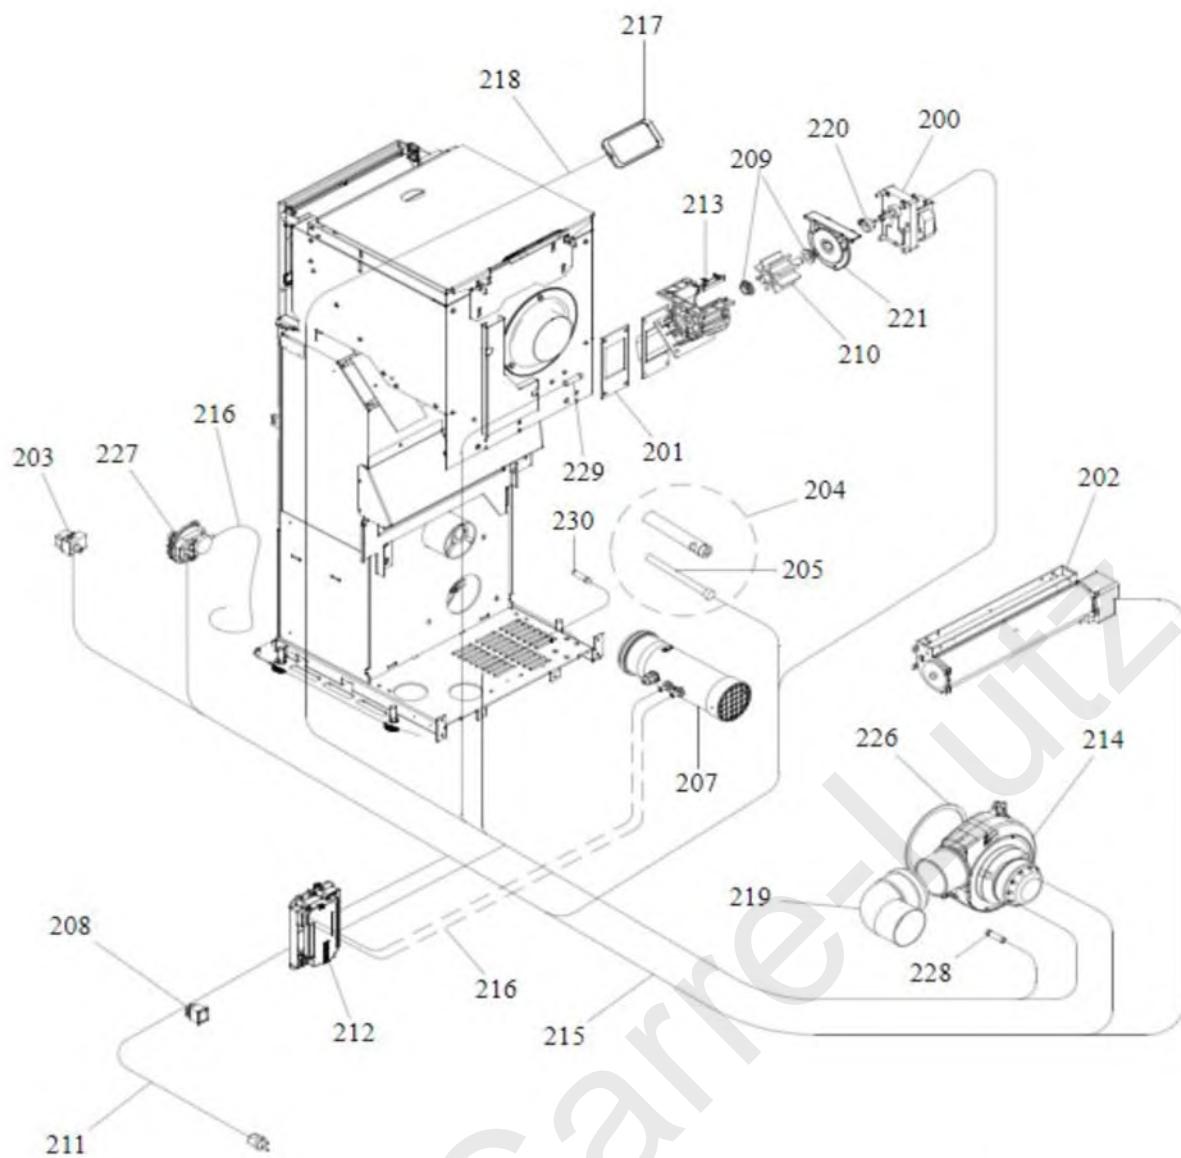

490023 Poêle à pellet EGIO RC Godin

Nom appareil	n° art Godin	n° art Fournisseur	Libelle article	Position	Commentaire
EGIO (RC)	00001309360	895742841	TOP 895742841	1	
EGIO (RC)	00001309361	895742842	TOP NOIRE 895742842	1	
EGIO (RC)	00001309359	895742840	TOP ROUGE 895742840	1	
EGIO (RC)	00001309358	895742830	COUVERCLE RESERVOIR 895742830	2	
EGIO (RC)	00001309285	892606690	FERMETURE PORTE 892606690	5	
EGIO (RC)	00001309294	895702570	PIEDS APPUI 4 PIECES 895702570	6	
EGIO (RC)	00001309042	895742821	HAB.COTE D BLANC 895742821	7	attention couleur
EGIO (RC)	00001309357	895742822	COTE D NOIR EGIO 895742822	7	attention couleur
EGIO (RC)	00001309356	895742820	COTE D ROUGE EGIO 895742820	7	attention couleur
EGIO (RC)	00001309041	895742811	HAB.COTE G BLANC 895742811	8	attention couleur
EGIO (RC)	00001309355	895742812	COTE G NOIR EGIO 895742812	8	attention couleur
EGIO (RC)	00001309354	895742810	COTE G ROUGE EGIO 895742810	8	attention couleur
EGIO (RC)	00001309001	895725070	VITRE PTE FOYER 895725070	9	
	00001309292	895700940	AMORTISEUR 895700940	10	
EGIO (RC)					
EGIO (RC)					
EGIO (RC)	00001309304	895729150	TIROIR CEND. COMPLET 895729150	13	
EGIO (RC)	00001309353	895742800	GRILLE PROTECTION 895742800	14	
EGIO (RC)	00001309303	895729130	JOINT EN VERRE 895729130	15	
EGIO (RC)	00001309021	895737160	POIGNEE OUV.PTE 895737160	16	
EGIO (RC)	00001309352	895742790	PTE FOYER COMPLETE 895742790	17	
EGIO (RC)	00001309308	895732050	PORTE FOYER CHASSIS 895732050	18	
EGIO (RC)	00001309298	895718220	JOINT FIBRE VERRE 895718220 le ml	19	
EGIO (RC)	00001309290	895002550	AIMANT 895002550	20	
EGIO (RC)	00001309039	892606630	COUPLE CHARN.SUP.892606630	21	
EGIO (RC)	00001309334	895738280	CHARNIERE 895738280	22	
EGIO (RC)	00001309332	895737120	COTE AR 895737120	26	
EGIO (RC)	00001309282	892606510	PEIND. 892606510	27	
EGIO (RC)	00001309309	895732060	EQUERRE FIXATION 895732060	28	
EGIO (RC)	00001309310	895732070	PEINDR. INF 895732070	29	
EGIO (RC)	00001309284	892606680	DEFLECTEUR SUP 892606680	30	
EGIO (RC)	00001309301	895727430	PARTIE FRONTALE SUP 895727430	31	
EGIO (RC)	00001309043	892608870	JOINT PORTE 892608870	32	
	00001309296	895715720	JOINT FIBRE VERRE 5mm 895715720	33	
EGIO (RC)					
EGIO (RC)					
EGIO (RC)	00001309288	892608030	COTE FOYER 892608030	104	
EGIO (RC)	00001309289	892608040	BASE G/D FOYER 892608040	105	
EGIO (RC)	00001309295	895713840	PLAQUE DU FOND 895713840	107	
EGIO	00001309004	892006230	MOTOREDUCT 1.3 RPM 8922006230	200	attention version
EGIO (RC)	00001309034	895735700	MOTOREDUCT.ECLUSE 895735700	200	attention version
EGIO (RC)	00001309266	895715610	KIT JOINTS MOTOR. 895715610	201	
EGIO (RC)	00001309005	895725682	VENTILAT.TANGENT.895725682	202	
EGIO (RC)	00001309017	895722260	THERMOSTAT 895722260	203	
EGIO (RC)	00001309015	895749141	KIT BOUGIE CER.895749141	204	attention version
EGIO	00001310578	895715700	RESISTANCE AVEC SUPPORT	204	attention version
EGIO (RC)	00001309275	895737720	KIT BOUGIE CER. 895737720	205	attention version
EGIO	00001309028	895713100	BOUGIE 895713100	205	attention version
EGIO (RC)	00001309330	895736470	TUBE ASPIRAT. 895736470	207	
EGIO (RC)	00001309267	895701340	INTERRUPTEUR 895701340	208	
EGIO (RC)	00001309268	892005210	KIT COMPLET BAGUES 892005210	209	
EGIO (RC)	00001309019	895730380	VANNE ECLUSE 895730380	210	
EGIO (RC)	00001309273	895700900	CABLE ALIMENTATION 895700900	211	
EGIO (RC)	00001309350	895742770	FICHE ALPHA 12kW 895742770	212	00001309014
EGIO (RC)					
EGIO (RC)	00001309214	895755190	MOTEUR DES FUMES 895755190	214	
EGIO (RC)	00001309333	895737130	CABLAGE SIGNAL ET PUISSANCER 895737130	215	
EGIO (RC)	00001309312	895733170	TUYAU EN SILICONE 895733170	216	
EGIO (RC)	00001309009	895732560	TABEAU COMMANDE 895732560	217	