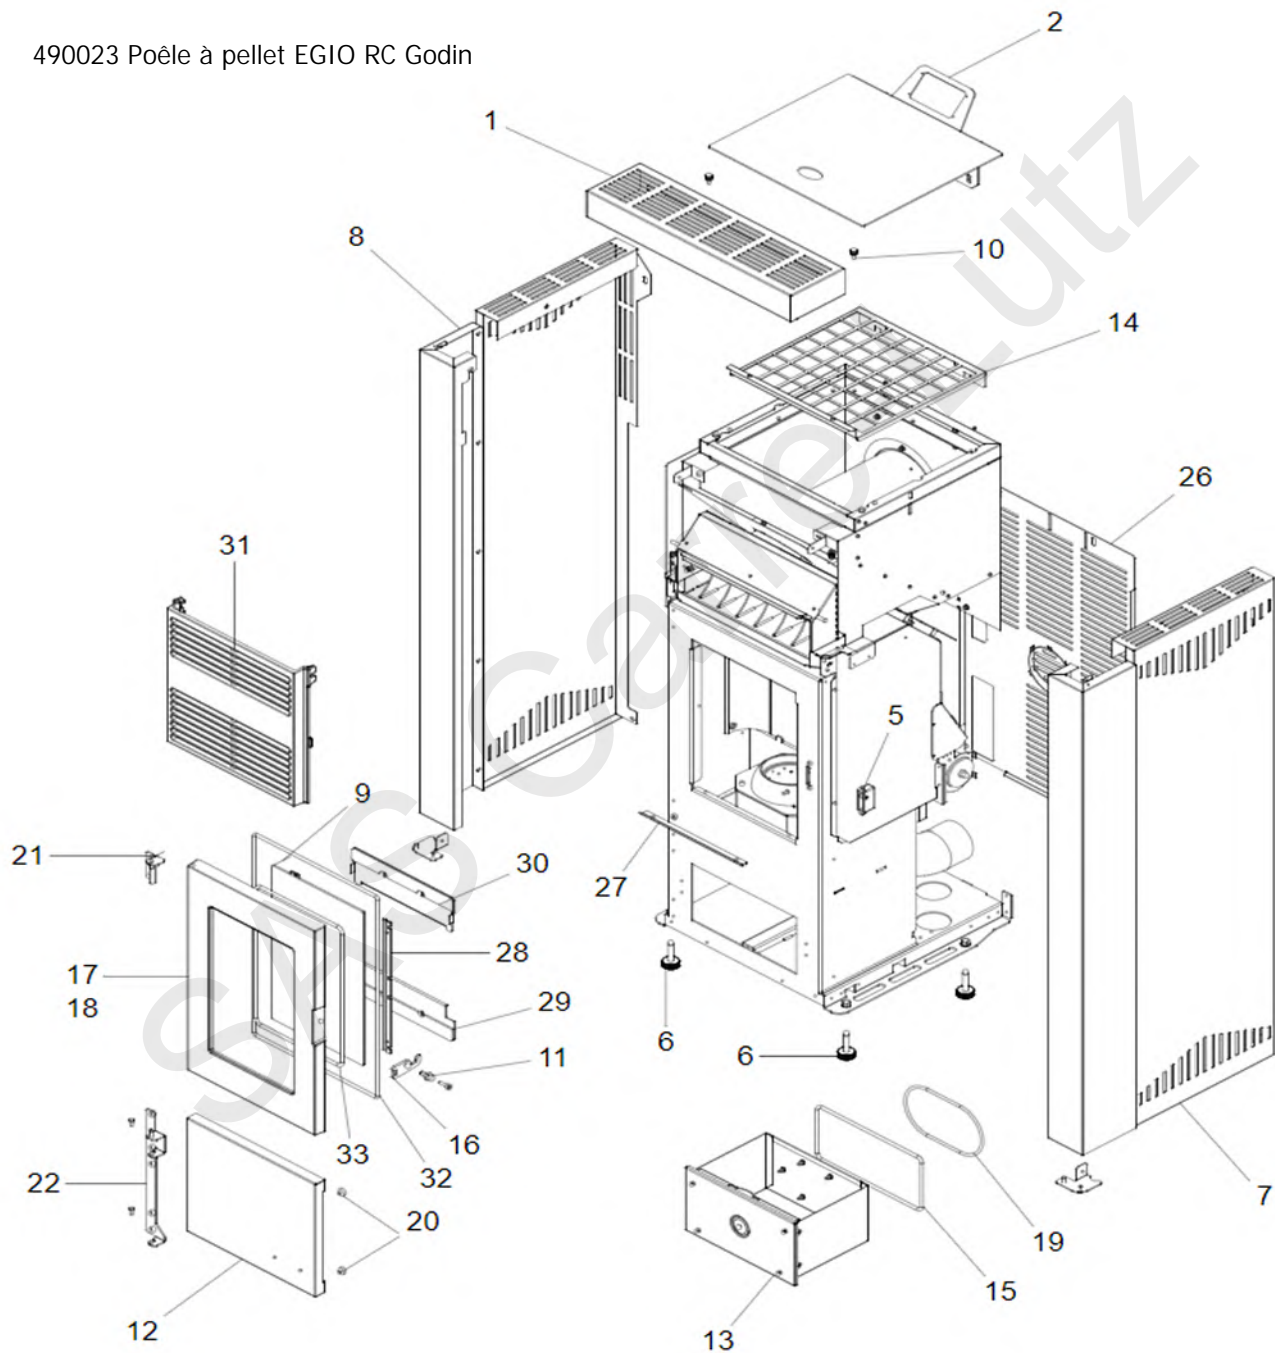

490023 Poêle à pellet EGIO RC Godin

Nom appareil	n° art Godin	n° art Fournisseur	Libelle article	Position	Commentaire
EGIO (RC)	00001309360	895742841	TOP 895742841	1	
EGIO (RC)	00001309361	895742842	TOP NOIRE 895742842	1	
EGIO (RC)	00001309359	895742840	TOP ROUGE 895742840	1	
EGIO (RC)	00001309358	895742830	COUVERCLE RESERVOIR 895742830	2	
EGIO (RC)	00001309285	892606690	FERMETURE PORTE 892606690	5	
EGIO (RC)	00001309294	895702570	PIEDS APPUI 4 PIECES 895702570	6	
EGIO (RC)	00001309042	895742821	HAB.COTE D BLANC 895742821	7	attention couleur
EGIO (RC)	00001309357	895742822	COTE D NOIR EGIO 895742822	7	attention couleur
EGIO (RC)	00001309356	895742820	COTE D ROUGE EGIO 895742820	7	attention couleur
EGIO (RC)	00001309041	895742811	HAB.COTE G BLANC 895742811	8	attention couleur
EGIO (RC)	00001309355	895742812	COTE G NOIR EGIO 895742812	8	attention couleur
EGIO (RC)	00001309354	895742810	COTE G ROUGE EGIO 895742810	8	attention couleur
EGIO (RC)	00001309001	895725070	VITRE PTE FOYER 895725070	9	
	00001309292	895700940	AMORTISEUR 895700940	10	
EGIO (RC)					
EGIO (RC)					
EGIO (RC)	00001309304	895729150	TIROIR CEND. COMPLET 895729150	13	
EGIO (RC)	00001309353	895742800	GRILLE PROTECTION 895742800	14	
EGIO (RC)	00001309303	895729130	JOINT EN VERRE 895729130	15	
EGIO (RC)	00001309021	895737160	POIGNEE OUV.PTE 895737160	16	
EGIO (RC)	00001309352	895742790	PTE FOYER COMPLETE 895742790	17	
EGIO (RC)	00001309308	895732050	PORTE FOYER CHASSIS 895732050	18	
EGIO (RC)	00001309298	895718220	JOINT FIBRE VERRE 895718220 le ml	19	
EGIO (RC)	00001309290	895002550	AIMANT 895002550	20	
EGIO (RC)	00001309039	892606630	COUPLE CHARN.SUP.892606630	21	
EGIO (RC)	00001309334	895738280	CHARNIERE 895738280	22	
EGIO (RC)	00001309332	895737120	COTE AR 895737120	26	
EGIO (RC)	00001309282	892606510	PEIND. 892606510	27	
EGIO (RC)	00001309309	895732060	EQUERRE FIXATION 895732060	28	
EGIO (RC)	00001309310	895732070	PEINDR. INF 895732070	29	
EGIO (RC)	00001309284	892606680	DEFLECTEUR SUP 892606680	30	
EGIO (RC)	00001309301	895727430	PARTIE FRONTALE SUP 895727430	31	
EGIO (RC)	00001309043	892608870	JOINT PORTE 892608870	32	
	00001309296	895715720	JOINT FIBRE VERRE 5mm 895715720	33	
EGIO (RC)					
EGIO (RC)					
EGIO (RC)	00001309288	892608030	COTE FOYER 892608030	104	
EGIO (RC)	00001309289	892608040	BASE G/D FOYER 892608040	105	
EGIO (RC)	00001309295	895713840	PLAQUE DU FOND 895713840	107	
EGIO	00001309004	892006230	MOTOREDUCT 1.3 RPM 8922006230	200	attention version
EGIO (RC)	00001309034	895735700	MOTOREDUCT.ECLUSE 895735700	200	attention version
EGIO (RC)	00001309266	895715610	KIT JOINTS MOTOR. 895715610	201	
EGIO (RC)	00001309005	895725682	VENTILAT.TANGENT.895725682	202	
EGIO (RC)	00001309017	895722260	THERMOSTAT 895722260	203	
EGIO (RC)	00001309015	895749141	KIT BOUGIE CER.895749141	204	attention version
EGIO	00001310578	895715700	RESISTANCE AVEC SUPPORT	204	attention version
EGIO (RC)	00001309275	895737720	KIT BOUGIE CER. 895737720	205	attention version
EGIO	00001309028	895713100	BOUGIE 895713100	205	attention version
EGIO (RC)	00001309330	895736470	TUBE ASPIRAT. 895736470	207	
EGIO (RC)	00001309267	895701340	INTERRUPTEUR 895701340	208	
EGIO (RC)	00001309268	892005210	KIT COMPLET BAGUES 892005210	209	
EGIO (RC)	00001309019	895730380	VANNE ECLUSE 895730380	210	
EGIO (RC)	00001309273	895700900	CABLE ALIMENTATION 895700900	211	
EGIO (RC)	00001309350	895742770	FICHE ALPHA 12kW 895742770	212	00001309014
EGIO (RC)					
EGIO (RC)	00001309214	895755190	MOTEUR DES FUMES 895755190	214	
EGIO (RC)	00001309333	895737130	CABLAGE SIGNAL ET PUISSANCER 895737130	215	
EGIO (RC)	00001309312	895733170	TUYAU EN SILICONE 895733170	216	
EGIO (RC)	00001309009	895732560	TABEAU COMMANDE 895732560	217	