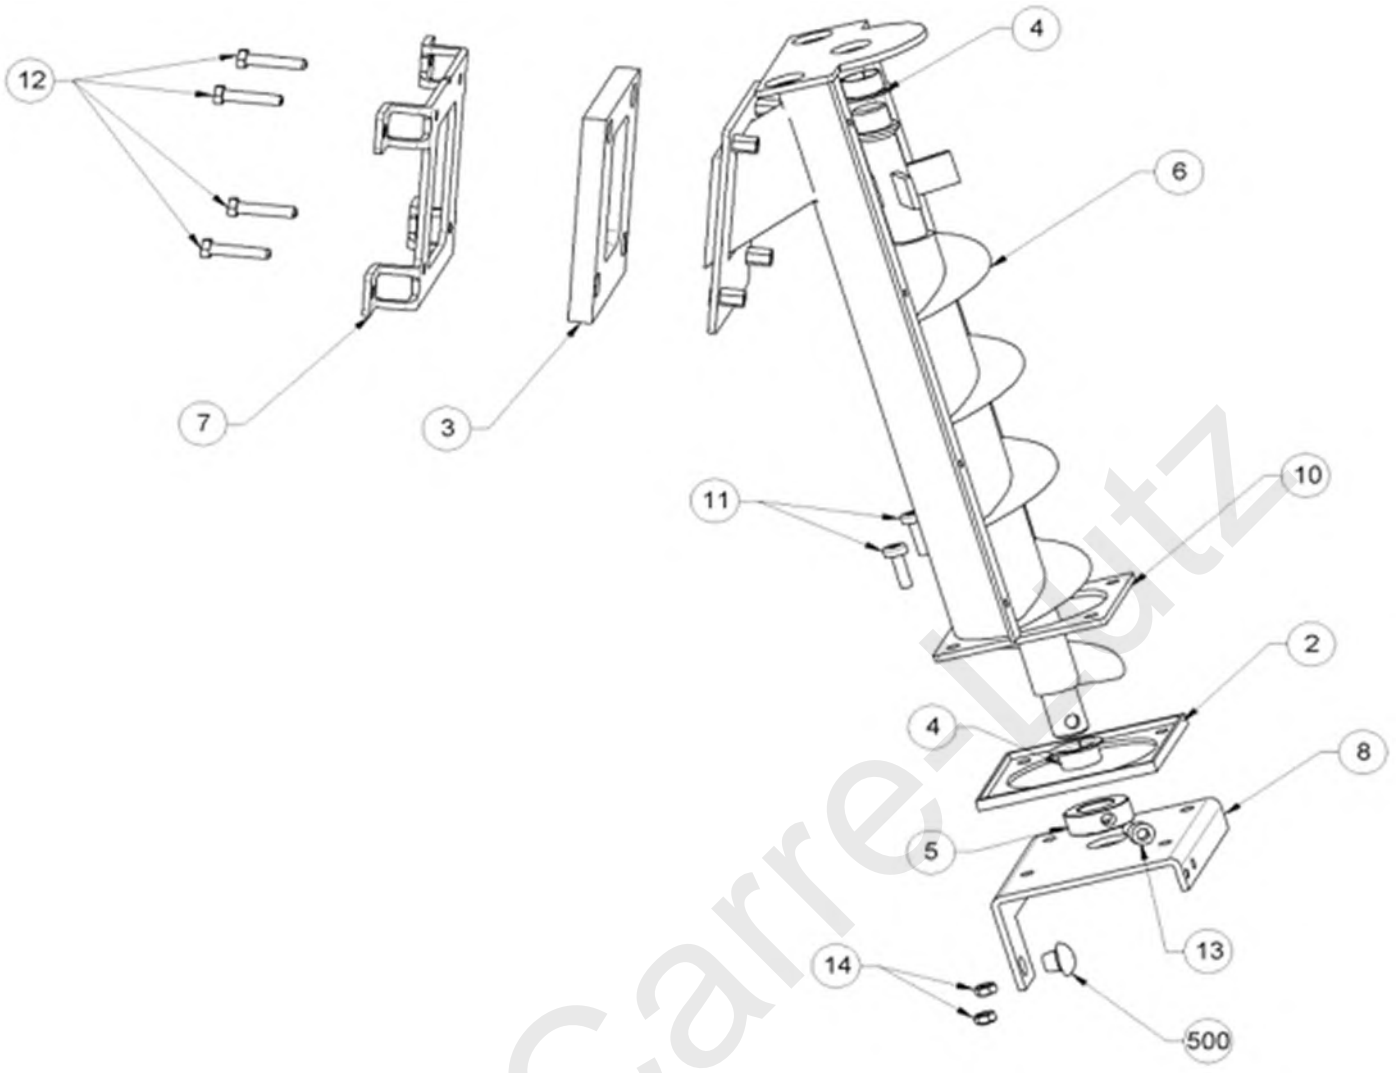

490014 Poêle à pellet PELISSANE version 2014 Godin

| Nom appareil | n° art Godin | n° art Fournisseur | Libelle article                | Position | Commentaire                 |
|--------------|--------------|--------------------|--------------------------------|----------|-----------------------------|
| PELISSANE    | 00001310068  | 2287661            | FLANC BOITIER AIR ZINGUE       |          |                             |
| PELISSANE    | 00001309863  | 2273314            | GARNITURE                      | 2        |                             |
| PELISSANE    | 00001310069  | 2287662            | FLANC BOITIER AIR ZINGUE       | 2        |                             |
|              |              |                    |                                |          |                             |
| PELISSANE    | 00001310070  | 2287663            | VOLUTE BOITIER AIR ZINGUEE     | 3        |                             |
| PELISSANE    | 00001308919  | 2000564            | SONDE THERM. FUMEEES 2000564   | 4        |                             |
| PELISSANE    | 00001308924  | 2277405            | PALIER VIS SS FIN 2277405      | 4        |                             |
| PELISSANE    | 00001310071  | 2287664            | VOLUTE BOITIER AIR ZINGUEE     | 4        |                             |
| PELISSANE    | 00001308900  | 2000566            | THERMOSTAT 85° BULBE 2000566   | 5        |                             |
| PELISSANE    | 00001308912  | 2277410            | BAGUE LIAISON MOTEUR 2277410   | 5        |                             |
| PELISSANE    | 00001310072  | 6003063            | RIVET 4X8 MM                   | 5        |                             |
| PELISSANE    | 00001308901  | 2000570            | SONDE T° 2000570               | 6        |                             |
| PELISSANE    | 00001309121  | 2278401            | VIS SANS FIN 2278401           | 6        |                             |
| PELISSANE    | 00001308902  | 2000589            | PRESSOSTAT 605 2000589         | 7        |                             |
| PELISSANE    | 00001309865  | 2287187            | BRIDE LOGEMENT SPIRALE         | 7        |                             |
| PELISSANE    | 00001308997  | 2000677            | PORTE FUSIBLE 2000677          | 8        |                             |
| PELISSANE    | 00001310067  | 2287675            | BRIDE MOTOREDUCTEUR ZINGUEE    | 8        |                             |
| PELISSANE    | 00001309157  | 2001313            | CONNECTEUR 2 POLES 2001313     | 9        |                             |
| PELISSANE    | 00001308956  | 2303006            | BUTEE MOT. VIS SS FIN 2303006  | 9        |                             |
| PELISSANE    | 00001309913  | 2001321            | CONNECTEUR                     | 10       |                             |
| PELISSANE    | 00001309866  | 3277685            | ENSEMBLE LOGEMENT SPIRALE NOIR | 10       |                             |
| PELISSANE    | 00001310034  | 2001327            | BLOQUE-CABLE                   | 11       |                             |
| PELISSANE    | 00001309867  | 6000069            | VIS M5X16 MM                   | 11       |                             |
| PELISSANE    | 00001310074  | 2001330            | CONNECTEUR                     | 12       |                             |
| PELISSANE    | 00001309868  | 6000458            | VIS M5X25 MM ZINGUEE           | 12       |                             |
|              |              |                    |                                |          |                             |
|              |              |                    |                                |          |                             |
| PELISSANE    | 00001309894  | 2001663            | BORNIER                        | 15       |                             |
| PELISSANE    | 00001309784  | 2006202            | ENTRETOISE CARTE               | 18       |                             |
| PELISSANE    | 00001310087  | 2270003            | CABLE D'ALIMENTATION           | 19       |                             |
| PELISSANE    | 00001310075  | 2270086            | CABLE ELECTRIQUE               | 20       |                             |
| PELISSANE    | 00001309725  | 2270311            | CABLE 2270311                  | 21       |                             |
| PELISSANE    | 00001309751  | 2270335            | CABLAGE MOTOREDUCTEUR 2270335  | 22       |                             |
| PELISSANE    | 00001310077  | 2270341            | CABLAGE ELECTRIQUE             | 23       |                             |
| PELISSANE    | 00001308921  | 2271034            | VENT. TANG. CONV. SEC 2271034  | 24       |                             |
| PELISSANE    | 00001309811  | 2271036            | BOUGIE ALLUM 300 W AVEC FASTON | 25       | remplacé par<br>00001308907 |
| PELISSANE    | 00001308992  | 2271040            | MOTOREDUCTEUR 2271040          | 26       |                             |
| PELISSANE    | 00001308993  | 2271045            | MOTEUR FUMEEES NATAL. 2271045  | 27       |                             |
| PELISSANE    | 00001309084  | 2272616            | ENCODEUR MOTEUR 2272616        | 27       |                             |
| PELISSANE    | 00001309812  | 2271304            | PASSE-CABLE                    | 29       |                             |
| PELISSANE    | 00001310036  | 2271305            | PASSE-CABLE                    | 30       |                             |
| PELISSANE    | 00001309230  | 2272551            | ENCODEUR CARTE 2272551         | 31       |                             |
| PELISSANE    | 00001308994  | 2272587            | DISPLAY LCD 2272587            | 32       |                             |
| PELISSANE    | 00001309100  | 2272589            | TELECOMMANDE 2272589           | 33       |                             |
| PELISSANE    | 00001309089  | 2272599            | CARTE MERE 2272599             | 34       |                             |
| PELISSANE    | 00001309246  | 2272601            | SONDE DEBIMETRE 2272601        | 35       |                             |
| PELISSANE    | 00001309785  | 2273003            | PIED CAOUTCHOUC M10 50X25 MM   | 36       |                             |
|              |              |                    |                                |          |                             |
|              |              |                    |                                |          |                             |
| PELISSANE    | 00001308931  | 2273028            | ETRIER 2273028                 | 39       |                             |
| PELISSANE    | 00001308923  | 2273030            | SUPPORT SONDE AMB. 2273030     | 40       |                             |
| PELISSANE    | 00001309257  | 2273033            | TAMPON CAOUTC. 2273033         | 41       |                             |
| PELISSANE    | 00001309743  | 2273304            | GARNITURE SILICONE 2273304     | 42       |                             |
| PELISSANE    | 00001310037  | 2273313            | GARNITURE                      | 43       |                             |
| PELISSANE    | 00001308999  | 2276428            | VITROCERAM 365 2276428         | 45       |                             |