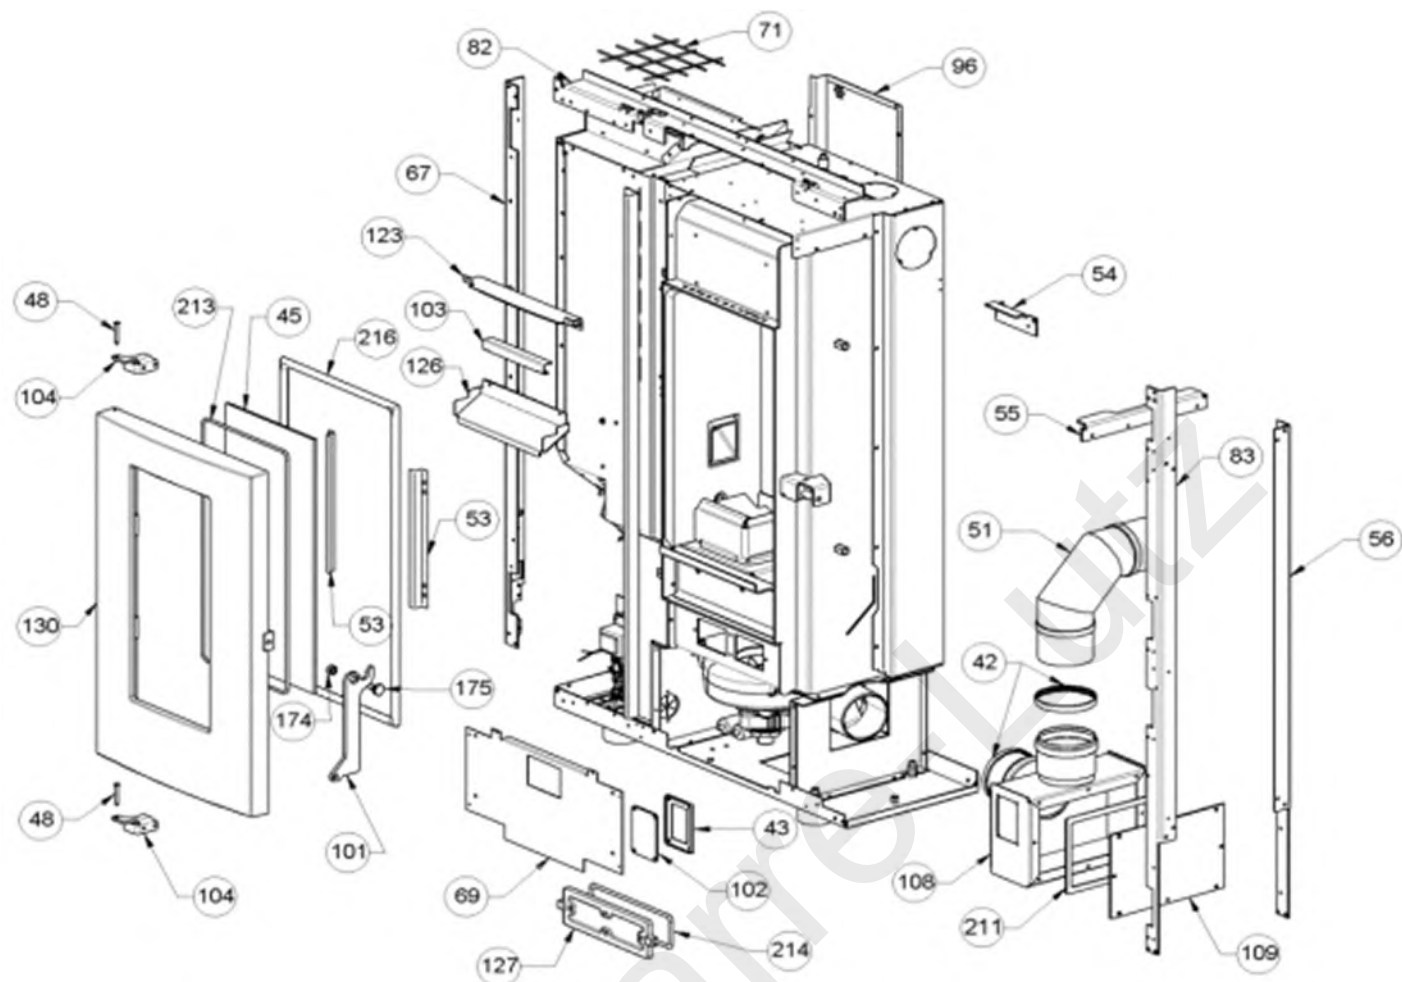

490014 Poêle à pellet PELISSANE version 2014 Godin

| Nom appareil | n° art Godin | n° art Fournisseur | Libelle article                | Position | Commentaire                 |
|--------------|--------------|--------------------|--------------------------------|----------|-----------------------------|
| PELISSANE    | 00001310068  | 2287661            | FLANC BOITIER AIR ZINGUE       |          |                             |
| PELISSANE    | 00001309863  | 2273314            | GARNITURE                      | 2        |                             |
| PELISSANE    | 00001310069  | 2287662            | FLANC BOITIER AIR ZINGUE       | 2        |                             |
|              |              |                    |                                |          |                             |
| PELISSANE    | 00001310070  | 2287663            | VOLUTE BOITIER AIR ZINGUEE     | 3        |                             |
| PELISSANE    | 00001308919  | 2000564            | SONDE THERM. FUMEEES 2000564   | 4        |                             |
| PELISSANE    | 00001308924  | 2277405            | PALIER VIS SS FIN 2277405      | 4        |                             |
| PELISSANE    | 00001310071  | 2287664            | VOLUTE BOITIER AIR ZINGUEE     | 4        |                             |
| PELISSANE    | 00001308900  | 2000566            | THERMOSTAT 85° BULBE 2000566   | 5        |                             |
| PELISSANE    | 00001308912  | 2277410            | BAGUE LIAISON MOTEUR 2277410   | 5        |                             |
| PELISSANE    | 00001310072  | 6003063            | RIVET 4X8 MM                   | 5        |                             |
| PELISSANE    | 00001308901  | 2000570            | SONDE T° 2000570               | 6        |                             |
| PELISSANE    | 00001309121  | 2278401            | VIS SANS FIN 2278401           | 6        |                             |
| PELISSANE    | 00001308902  | 2000589            | PRESSOSTAT 605 2000589         | 7        |                             |
| PELISSANE    | 00001309865  | 2287187            | BRIDE LOGEMENT SPIRALE         | 7        |                             |
| PELISSANE    | 00001308997  | 2000677            | PORTE FUSIBLE 2000677          | 8        |                             |
| PELISSANE    | 00001310067  | 2287675            | BRIDE MOTOREDUCTEUR ZINGUEE    | 8        |                             |
| PELISSANE    | 00001309157  | 2001313            | CONNECTEUR 2 POLES 2001313     | 9        |                             |
| PELISSANE    | 00001308956  | 2303006            | BUTEE MOT. VIS SS FIN 2303006  | 9        |                             |
| PELISSANE    | 00001309913  | 2001321            | CONNECTEUR                     | 10       |                             |
| PELISSANE    | 00001309866  | 3277685            | ENSEMBLE LOGEMENT SPIRALE NOIR | 10       |                             |
| PELISSANE    | 00001310034  | 2001327            | BLOQUE-CABLE                   | 11       |                             |
| PELISSANE    | 00001309867  | 6000069            | VIS M5X16 MM                   | 11       |                             |
| PELISSANE    | 00001310074  | 2001330            | CONNECTEUR                     | 12       |                             |
| PELISSANE    | 00001309868  | 6000458            | VIS M5X25 MM ZINGUEE           | 12       |                             |
|              |              |                    |                                |          |                             |
|              |              |                    |                                |          |                             |
| PELISSANE    | 00001309894  | 2001663            | BORNIER                        | 15       |                             |
| PELISSANE    | 00001309784  | 2006202            | ENTRETOISE CARTE               | 18       |                             |
| PELISSANE    | 00001310087  | 2270003            | CABLE D'ALIMENTATION           | 19       |                             |
| PELISSANE    | 00001310075  | 2270086            | CABLE ELECTRIQUE               | 20       |                             |
| PELISSANE    | 00001309725  | 2270311            | CABLE 2270311                  | 21       |                             |
| PELISSANE    | 00001309751  | 2270335            | CABLAGE MOTOREDUCTEUR 2270335  | 22       |                             |
| PELISSANE    | 00001310077  | 2270341            | CABLAGE ELECTRIQUE             | 23       |                             |
| PELISSANE    | 00001308921  | 2271034            | VENT. TANG. CONV. SEC 2271034  | 24       |                             |
| PELISSANE    | 00001309811  | 2271036            | BOUGIE ALLUM 300 W AVEC FASTON | 25       | remplacé par<br>00001308907 |
| PELISSANE    | 00001308992  | 2271040            | MOTOREDUCTEUR 2271040          | 26       |                             |
| PELISSANE    | 00001308993  | 2271045            | MOTEUR FUMEEES NATAL. 2271045  | 27       |                             |
| PELISSANE    | 00001309084  | 2272616            | ENCODEUR MOTEUR 2272616        | 27       |                             |
| PELISSANE    | 00001309812  | 2271304            | PASSE-CABLE                    | 29       |                             |
| PELISSANE    | 00001310036  | 2271305            | PASSE-CABLE                    | 30       |                             |
| PELISSANE    | 00001309230  | 2272551            | ENCODEUR CARTE 2272551         | 31       |                             |
| PELISSANE    | 00001308994  | 2272587            | DISPLAY LCD 2272587            | 32       |                             |
| PELISSANE    | 00001309100  | 2272589            | TELECOMMANDE 2272589           | 33       |                             |
| PELISSANE    | 00001309089  | 2272599            | CARTE MERE 2272599             | 34       |                             |
| PELISSANE    | 00001309246  | 2272601            | SONDE DEBIMETRE 2272601        | 35       |                             |
| PELISSANE    | 00001309785  | 2273003            | PIED CAOUTCHOUC M10 50X25 MM   | 36       |                             |
|              |              |                    |                                |          |                             |
|              |              |                    |                                |          |                             |
| PELISSANE    | 00001308931  | 2273028            | ETRIER 2273028                 | 39       |                             |
| PELISSANE    | 00001308923  | 2273030            | SUPPORT SONDE AMB. 2273030     | 40       |                             |
| PELISSANE    | 00001309257  | 2273033            | TAMPON CAOUTC. 2273033         | 41       |                             |
| PELISSANE    | 00001309743  | 2273304            | GARNITURE SILICONE 2273304     | 42       |                             |
| PELISSANE    | 00001310037  | 2273313            | GARNITURE                      | 43       |                             |
| PELISSANE    | 00001308999  | 2276428            | VITROCERAM 365 2276428         | 45       |                             |