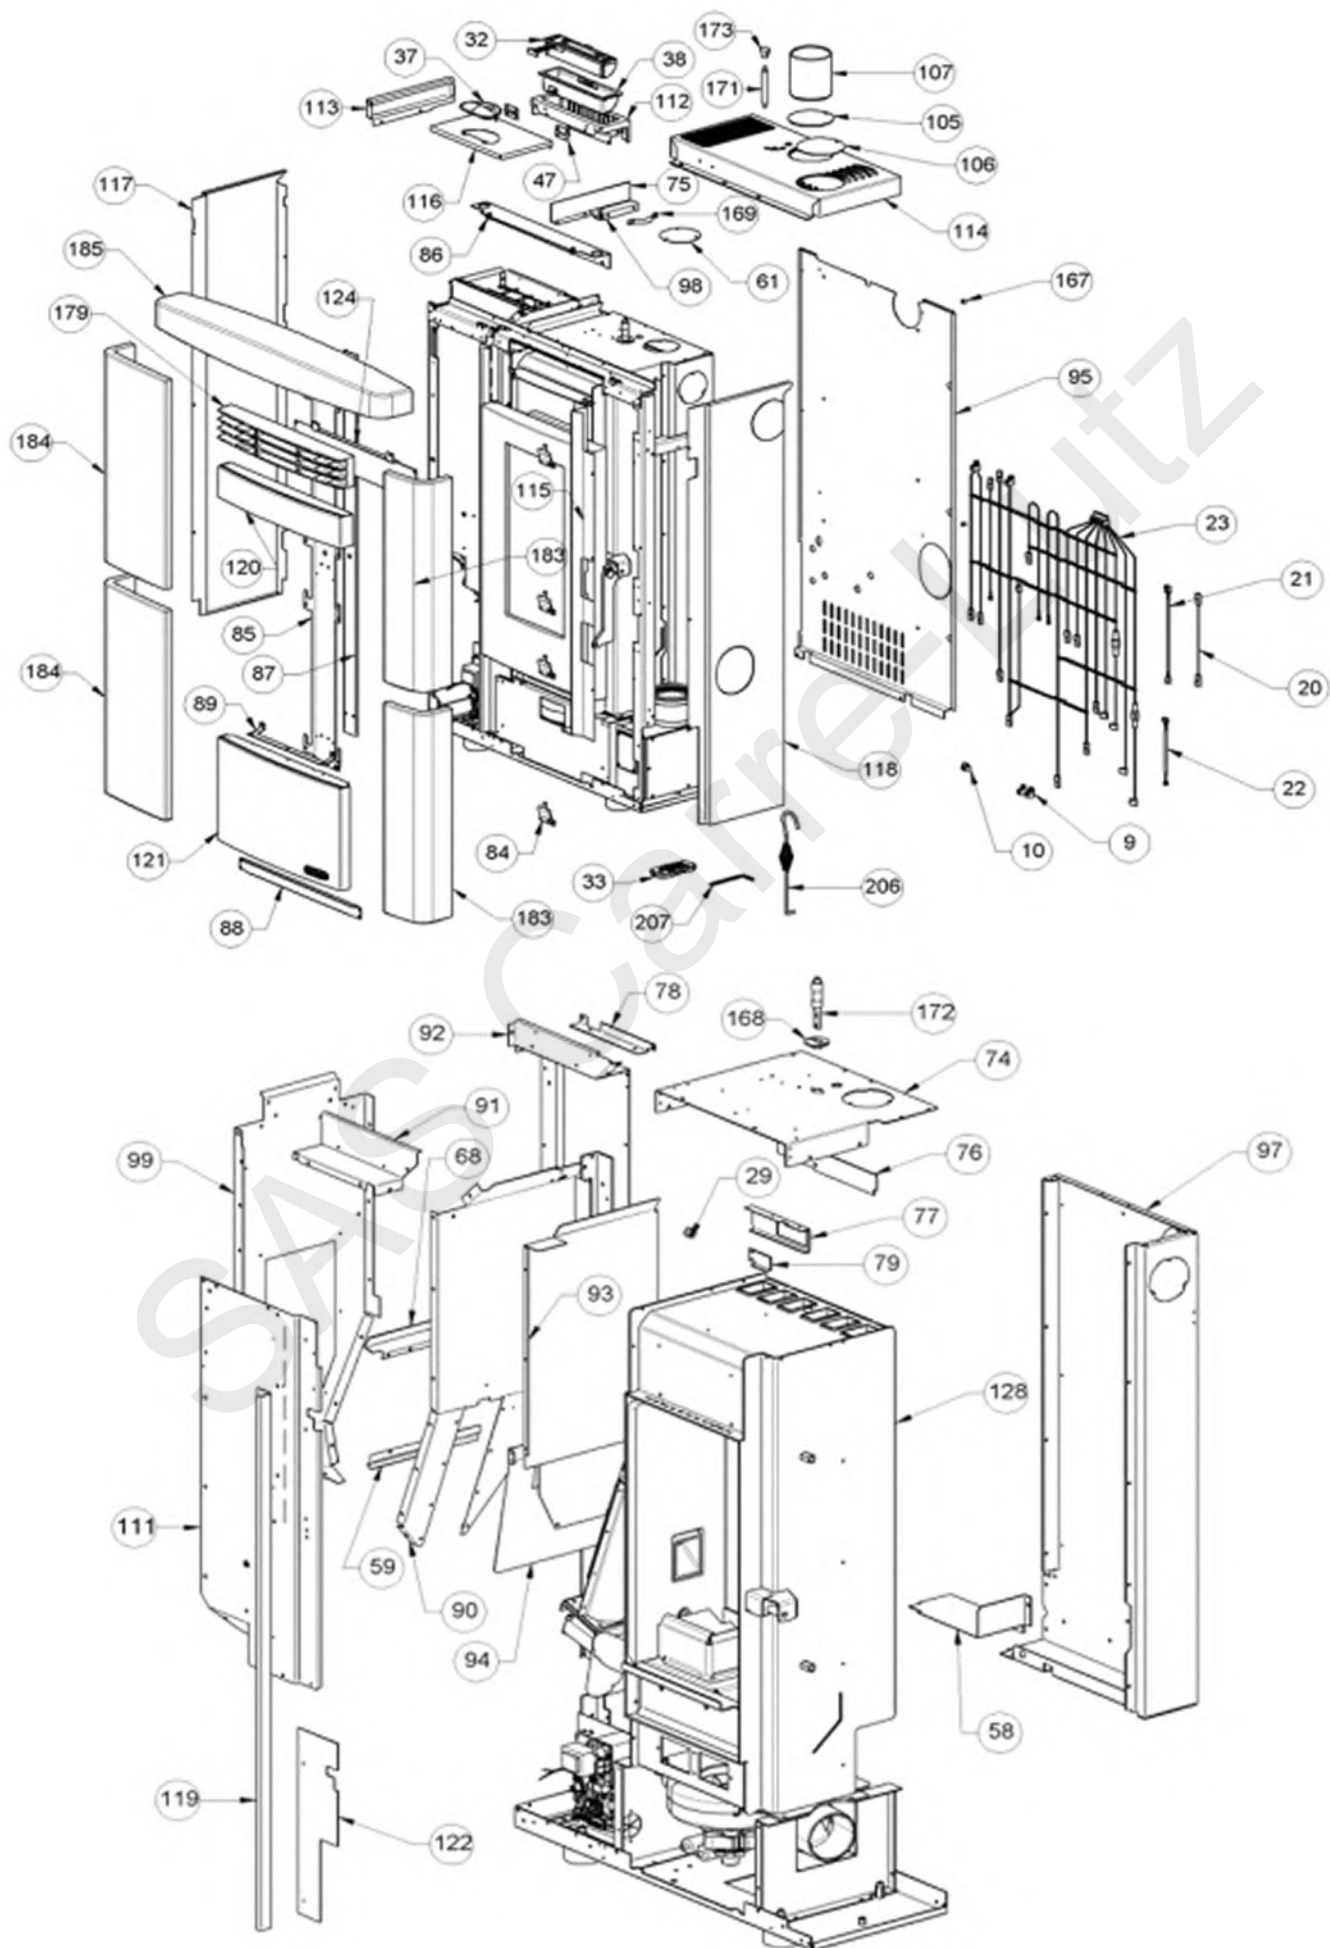

490014 Poêle à pellet PELISSANE version 2014 Godin

| Nom appareil | n° art Godin | n° art Fournisseur | Libelle article                | Position | Commentaire                 |
|--------------|--------------|--------------------|--------------------------------|----------|-----------------------------|
| PELISSANE    | 00001310068  | 2287661            | FLANC BOITIER AIR ZINGUE       |          |                             |
| PELISSANE    | 00001309863  | 2273314            | GARNITURE                      | 2        |                             |
| PELISSANE    | 00001310069  | 2287662            | FLANC BOITIER AIR ZINGUE       | 2        |                             |
|              |              |                    |                                |          |                             |
| PELISSANE    | 00001310070  | 2287663            | VOLUTE BOITIER AIR ZINGUEE     | 3        |                             |
| PELISSANE    | 00001308919  | 2000564            | SONDE THERM. FUMEEES 2000564   | 4        |                             |
| PELISSANE    | 00001308924  | 2277405            | PALIER VIS SS FIN 2277405      | 4        |                             |
| PELISSANE    | 00001310071  | 2287664            | VOLUTE BOITIER AIR ZINGUEE     | 4        |                             |
| PELISSANE    | 00001308900  | 2000566            | THERMOSTAT 85° BULBE 2000566   | 5        |                             |
| PELISSANE    | 00001308912  | 2277410            | BAGUE LIAISON MOTEUR 2277410   | 5        |                             |
| PELISSANE    | 00001310072  | 6003063            | RIVET 4X8 MM                   | 5        |                             |
| PELISSANE    | 00001308901  | 2000570            | SONDE T° 2000570               | 6        |                             |
| PELISSANE    | 00001309121  | 2278401            | VIS SANS FIN 2278401           | 6        |                             |
| PELISSANE    | 00001308902  | 2000589            | PRESSOSTAT 605 2000589         | 7        |                             |
| PELISSANE    | 00001309865  | 2287187            | BRIDE LOGEMENT SPIRALE         | 7        |                             |
| PELISSANE    | 00001308997  | 2000677            | PORTE FUSIBLE 2000677          | 8        |                             |
| PELISSANE    | 00001310067  | 2287675            | BRIDE MOTOREDUCTEUR ZINGUEE    | 8        |                             |
| PELISSANE    | 00001309157  | 2001313            | CONNECTEUR 2 POLES 2001313     | 9        |                             |
| PELISSANE    | 00001308956  | 2303006            | BUTEE MOT. VIS SS FIN 2303006  | 9        |                             |
| PELISSANE    | 00001309913  | 2001321            | CONNECTEUR                     | 10       |                             |
| PELISSANE    | 00001309866  | 3277685            | ENSEMBLE LOGEMENT SPIRALE NOIR | 10       |                             |
| PELISSANE    | 00001310034  | 2001327            | BLOQUE-CABLE                   | 11       |                             |
| PELISSANE    | 00001309867  | 6000069            | VIS M5X16 MM                   | 11       |                             |
| PELISSANE    | 00001310074  | 2001330            | CONNECTEUR                     | 12       |                             |
| PELISSANE    | 00001309868  | 6000458            | VIS M5X25 MM ZINGUEE           | 12       |                             |
|              |              |                    |                                |          |                             |
|              |              |                    |                                |          |                             |
| PELISSANE    | 00001309894  | 2001663            | BORNIER                        | 15       |                             |
| PELISSANE    | 00001309784  | 2006202            | ENTRETOISE CARTE               | 18       |                             |
| PELISSANE    | 00001310087  | 2270003            | CABLE D'ALIMENTATION           | 19       |                             |
| PELISSANE    | 00001310075  | 2270086            | CABLE ELECTRIQUE               | 20       |                             |
| PELISSANE    | 00001309725  | 2270311            | CABLE 2270311                  | 21       |                             |
| PELISSANE    | 00001309751  | 2270335            | CABLAGE MOTOREDUCTEUR 2270335  | 22       |                             |
| PELISSANE    | 00001310077  | 2270341            | CABLAGE ELECTRIQUE             | 23       |                             |
| PELISSANE    | 00001308921  | 2271034            | VENT. TANG. CONV. SEC 2271034  | 24       |                             |
| PELISSANE    | 00001309811  | 2271036            | BOUGIE ALLUM 300 W AVEC FASTON | 25       | remplacé par<br>00001308907 |
| PELISSANE    | 00001308992  | 2271040            | MOTOREDUCTEUR 2271040          | 26       |                             |
| PELISSANE    | 00001308993  | 2271045            | MOTEUR FUMEEES NATAL. 2271045  | 27       |                             |
| PELISSANE    | 00001309084  | 2272616            | ENCODEUR MOTEUR 2272616        | 27       |                             |
| PELISSANE    | 00001309812  | 2271304            | PASSE-CABLE                    | 29       |                             |
| PELISSANE    | 00001310036  | 2271305            | PASSE-CABLE                    | 30       |                             |
| PELISSANE    | 00001309230  | 2272551            | ENCODEUR CARTE 2272551         | 31       |                             |
| PELISSANE    | 00001308994  | 2272587            | DISPLAY LCD 2272587            | 32       |                             |
| PELISSANE    | 00001309100  | 2272589            | TELECOMMANDE 2272589           | 33       |                             |
| PELISSANE    | 00001309089  | 2272599            | CARTE MERE 2272599             | 34       |                             |
| PELISSANE    | 00001309246  | 2272601            | SONDE DEBIMETRE 2272601        | 35       |                             |
| PELISSANE    | 00001309785  | 2273003            | PIED CAOUTCHOUC M10 50X25 MM   | 36       |                             |
|              |              |                    |                                |          |                             |
|              |              |                    |                                |          |                             |
| PELISSANE    | 00001308931  | 2273028            | ETRIER 2273028                 | 39       |                             |
| PELISSANE    | 00001308923  | 2273030            | SUPPORT SONDE AMB. 2273030     | 40       |                             |
| PELISSANE    | 00001309257  | 2273033            | TAMPON CAOUTC. 2273033         | 41       |                             |
| PELISSANE    | 00001309743  | 2273304            | GARNITURE SILICONE 2273304     | 42       |                             |
| PELISSANE    | 00001310037  | 2273313            | GARNITURE                      | 43       |                             |
| PELISSANE    | 00001308999  | 2276428            | VITROCERAM 365 2276428         | 45       |                             |