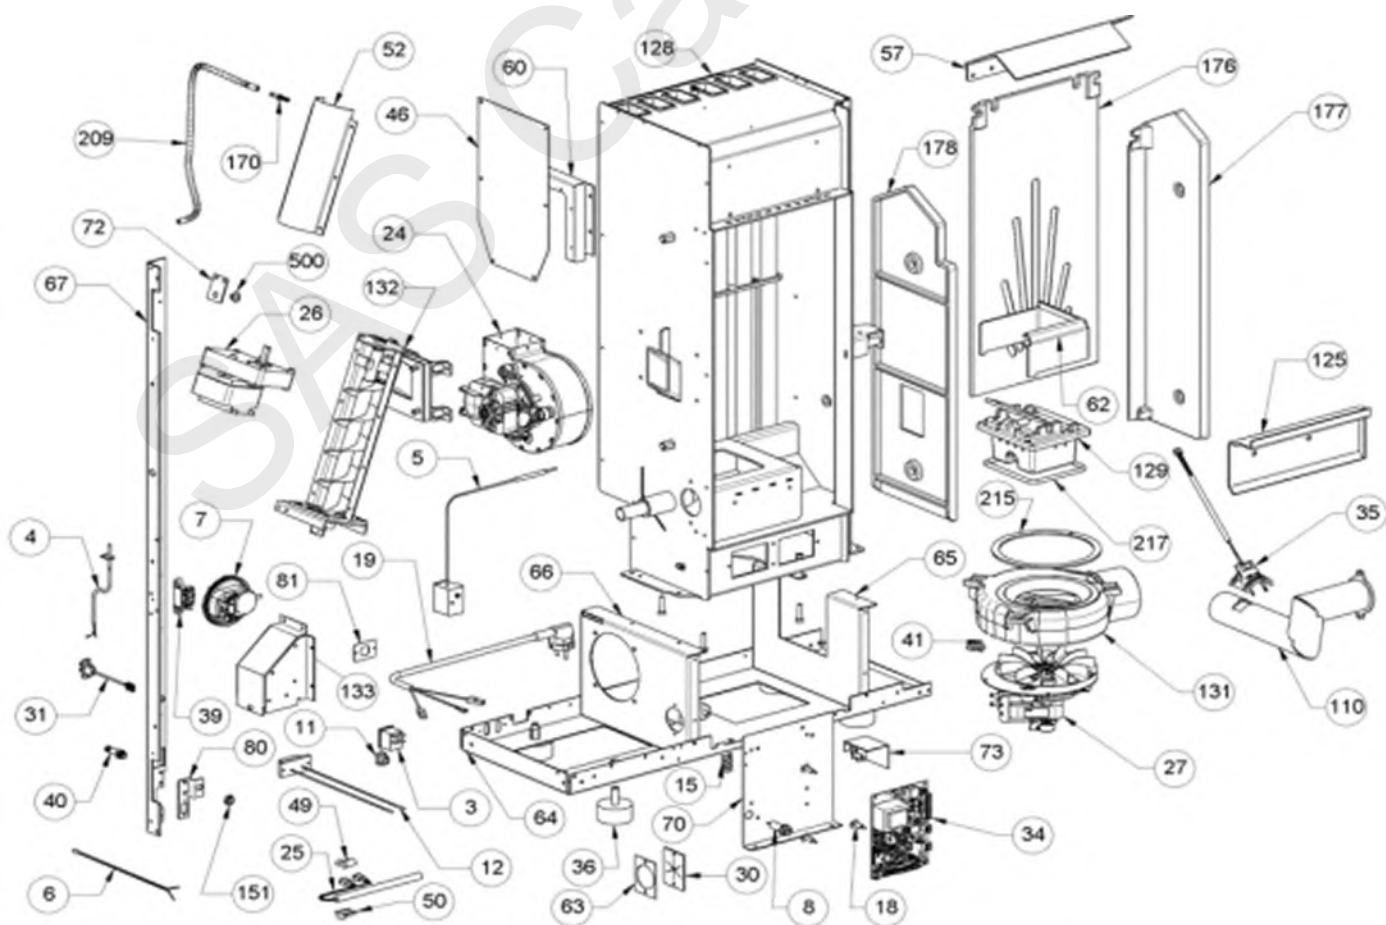

490014 Poêle à pellet PELISSANE version 2014 Godin

| Nom appareil | n° art Godin | n° art Fournisseur | Libelle article                | Position | Commentaire                 |
|--------------|--------------|--------------------|--------------------------------|----------|-----------------------------|
| PELISSANE    | 00001310068  | 2287661            | FLANC BOITIER AIR ZINGUE       |          |                             |
| PELISSANE    | 00001309863  | 2273314            | GARNITURE                      | 2        |                             |
| PELISSANE    | 00001310069  | 2287662            | FLANC BOITIER AIR ZINGUE       | 2        |                             |
|              |              |                    |                                |          |                             |
| PELISSANE    | 00001310070  | 2287663            | VOLUTE BOITIER AIR ZINGUEE     | 3        |                             |
| PELISSANE    | 00001308919  | 2000564            | SONDE THERM. FUMEEES 2000564   | 4        |                             |
| PELISSANE    | 00001308924  | 2277405            | PALIER VIS SS FIN 2277405      | 4        |                             |
| PELISSANE    | 00001310071  | 2287664            | VOLUTE BOITIER AIR ZINGUEE     | 4        |                             |
| PELISSANE    | 00001308900  | 2000566            | THERMOSTAT 85° BULBE 2000566   | 5        |                             |
| PELISSANE    | 00001308912  | 2277410            | BAGUE LIAISON MOTEUR 2277410   | 5        |                             |
| PELISSANE    | 00001310072  | 6003063            | RIVET 4X8 MM                   | 5        |                             |
| PELISSANE    | 00001308901  | 2000570            | SONDE T° 2000570               | 6        |                             |
| PELISSANE    | 00001309121  | 2278401            | VIS SANS FIN 2278401           | 6        |                             |
| PELISSANE    | 00001308902  | 2000589            | PRESSOSTAT 605 2000589         | 7        |                             |
| PELISSANE    | 00001309865  | 2287187            | BRIDE LOGEMENT SPIRALE         | 7        |                             |
| PELISSANE    | 00001308997  | 2000677            | PORTE FUSIBLE 2000677          | 8        |                             |
| PELISSANE    | 00001310067  | 2287675            | BRIDE MOTOREDUCTEUR ZINGUEE    | 8        |                             |
| PELISSANE    | 00001309157  | 2001313            | CONNECTEUR 2 POLES 2001313     | 9        |                             |
| PELISSANE    | 00001308956  | 2303006            | BUTEE MOT. VIS SS FIN 2303006  | 9        |                             |
| PELISSANE    | 00001309913  | 2001321            | CONNECTEUR                     | 10       |                             |
| PELISSANE    | 00001309866  | 3277685            | ENSEMBLE LOGEMENT SPIRALE NOIR | 10       |                             |
| PELISSANE    | 00001310034  | 2001327            | BLOQUE-CABLE                   | 11       |                             |
| PELISSANE    | 00001309867  | 6000069            | VIS M5X16 MM                   | 11       |                             |
| PELISSANE    | 00001310074  | 2001330            | CONNECTEUR                     | 12       |                             |
| PELISSANE    | 00001309868  | 6000458            | VIS M5X25 MM ZINGUEE           | 12       |                             |
|              |              |                    |                                |          |                             |
|              |              |                    |                                |          |                             |
| PELISSANE    | 00001309894  | 2001663            | BORNIER                        | 15       |                             |
| PELISSANE    | 00001309784  | 2006202            | ENTRETOISE CARTE               | 18       |                             |
| PELISSANE    | 00001310087  | 2270003            | CABLE D'ALIMENTATION           | 19       |                             |
| PELISSANE    | 00001310075  | 2270086            | CABLE ELECTRIQUE               | 20       |                             |
| PELISSANE    | 00001309725  | 2270311            | CABLE 2270311                  | 21       |                             |
| PELISSANE    | 00001309751  | 2270335            | CABLAGE MOTOREDUCTEUR 2270335  | 22       |                             |
| PELISSANE    | 00001310077  | 2270341            | CABLAGE ELECTRIQUE             | 23       |                             |
| PELISSANE    | 00001308921  | 2271034            | VENT. TANG. CONV. SEC 2271034  | 24       |                             |
| PELISSANE    | 00001309811  | 2271036            | BOUGIE ALLUM 300 W AVEC FASTON | 25       | remplacé par<br>00001308907 |
| PELISSANE    | 00001308992  | 2271040            | MOTOREDUCTEUR 2271040          | 26       |                             |
| PELISSANE    | 00001308993  | 2271045            | MOTEUR FUMEEES NATAL. 2271045  | 27       |                             |
| PELISSANE    | 00001309084  | 2272616            | ENCODEUR MOTEUR 2272616        | 27       |                             |
| PELISSANE    | 00001309812  | 2271304            | PASSE-CABLE                    | 29       |                             |
| PELISSANE    | 00001310036  | 2271305            | PASSE-CABLE                    | 30       |                             |
| PELISSANE    | 00001309230  | 2272551            | ENCODEUR CARTE 2272551         | 31       |                             |
| PELISSANE    | 00001308994  | 2272587            | DISPLAY LCD 2272587            | 32       |                             |
| PELISSANE    | 00001309100  | 2272589            | TELECOMMANDE 2272589           | 33       |                             |
| PELISSANE    | 00001309089  | 2272599            | CARTE MERE 2272599             | 34       |                             |
| PELISSANE    | 00001309246  | 2272601            | SONDE DEBIMETRE 2272601        | 35       |                             |
| PELISSANE    | 00001309785  | 2273003            | PIED CAOUTCHOUC M10 50X25 MM   | 36       |                             |
|              |              |                    |                                |          |                             |
|              |              |                    |                                |          |                             |
| PELISSANE    | 00001308931  | 2273028            | ETRIER 2273028                 | 39       |                             |
| PELISSANE    | 00001308923  | 2273030            | SUPPORT SONDE AMB. 2273030     | 40       |                             |
| PELISSANE    | 00001309257  | 2273033            | TAMPON CAOUTC. 2273033         | 41       |                             |
| PELISSANE    | 00001309743  | 2273304            | GARNITURE SILICONE 2273304     | 42       |                             |
| PELISSANE    | 00001310037  | 2273313            | GARNITURE                      | 43       |                             |
| PELISSANE    | 00001308999  | 2276428            | VITROCERAM 365 2276428         | 45       |                             |