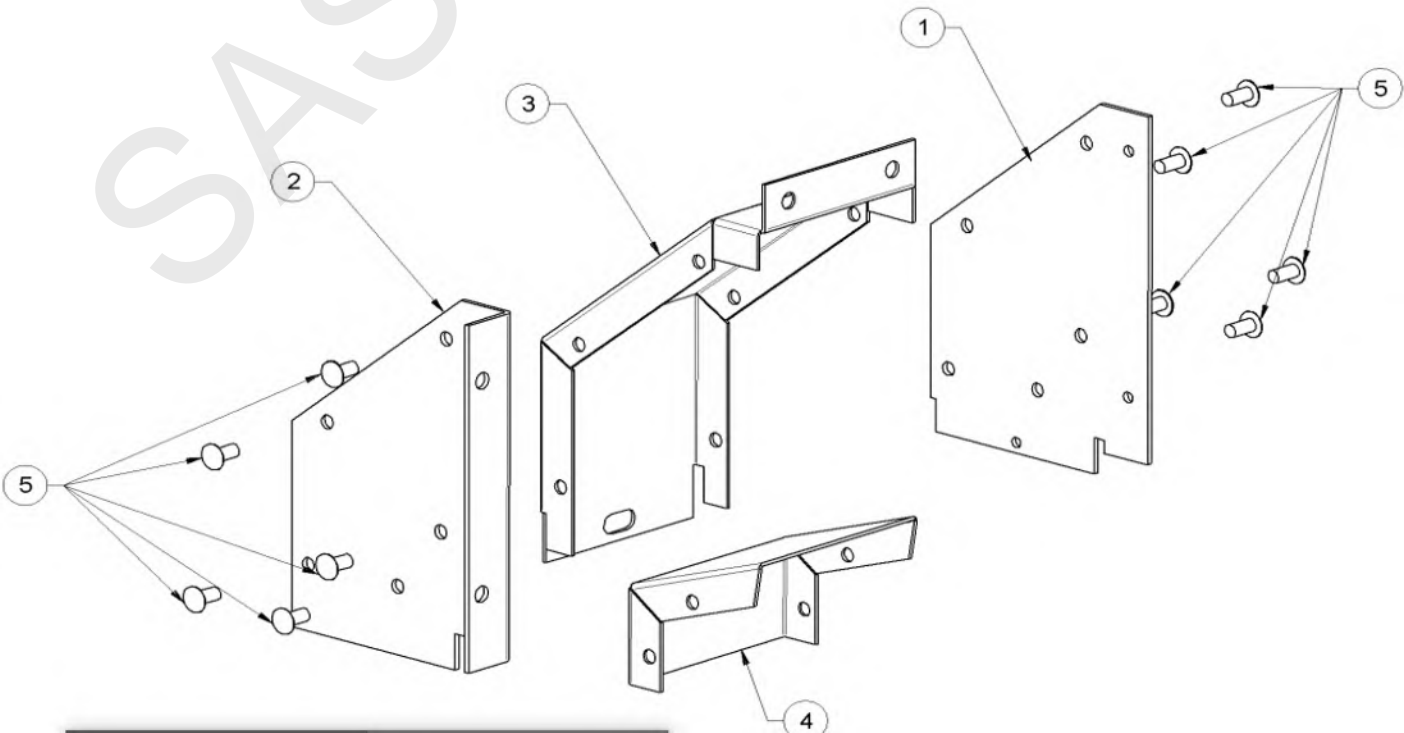

490014 Poêle à pellet PELISSANE version 2014 Godin

| Nom appareil | n° art Godin | n° art Fournisseur | Libelle article                | Position | Commentaire                 |
|--------------|--------------|--------------------|--------------------------------|----------|-----------------------------|
| PELISSANE    | 00001310068  | 2287661            | FLANC BOITIER AIR ZINGUE       |          |                             |
| PELISSANE    | 00001309863  | 2273314            | GARNITURE                      | 2        |                             |
| PELISSANE    | 00001310069  | 2287662            | FLANC BOITIER AIR ZINGUE       | 2        |                             |
|              |              |                    |                                |          |                             |
| PELISSANE    | 00001310070  | 2287663            | VOLUTE BOITIER AIR ZINGUEE     | 3        |                             |
| PELISSANE    | 00001308919  | 2000564            | SONDE THERM. FUMEEES 2000564   | 4        |                             |
| PELISSANE    | 00001308924  | 2277405            | PALIER VIS SS FIN 2277405      | 4        |                             |
| PELISSANE    | 00001310071  | 2287664            | VOLUTE BOITIER AIR ZINGUEE     | 4        |                             |
| PELISSANE    | 00001308900  | 2000566            | THERMOSTAT 85° BULBE 2000566   | 5        |                             |
| PELISSANE    | 00001308912  | 2277410            | BAGUE LIAISON MOTEUR 2277410   | 5        |                             |
| PELISSANE    | 00001310072  | 6003063            | RIVET 4X8 MM                   | 5        |                             |
| PELISSANE    | 00001308901  | 2000570            | SONDE T° 2000570               | 6        |                             |
| PELISSANE    | 00001309121  | 2278401            | VIS SANS FIN 2278401           | 6        |                             |
| PELISSANE    | 00001308902  | 2000589            | PRESSOSTAT 605 2000589         | 7        |                             |
| PELISSANE    | 00001309865  | 2287187            | BRIDE LOGEMENT SPIRALE         | 7        |                             |
| PELISSANE    | 00001308997  | 2000677            | PORTE FUSIBLE 2000677          | 8        |                             |
| PELISSANE    | 00001310067  | 2287675            | BRIDE MOTOREDUCTEUR ZINGUEE    | 8        |                             |
| PELISSANE    | 00001309157  | 2001313            | CONNECTEUR 2 POLES 2001313     | 9        |                             |
| PELISSANE    | 00001308956  | 2303006            | BUTEE MOT. VIS SS FIN 2303006  | 9        |                             |
| PELISSANE    | 00001309913  | 2001321            | CONNECTEUR                     | 10       |                             |
| PELISSANE    | 00001309866  | 3277685            | ENSEMBLE LOGEMENT SPIRALE NOIR | 10       |                             |
| PELISSANE    | 00001310034  | 2001327            | BLOQUE-CABLE                   | 11       |                             |
| PELISSANE    | 00001309867  | 6000069            | VIS M5X16 MM                   | 11       |                             |
| PELISSANE    | 00001310074  | 2001330            | CONNECTEUR                     | 12       |                             |
| PELISSANE    | 00001309868  | 6000458            | VIS M5X25 MM ZINGUEE           | 12       |                             |
|              |              |                    |                                |          |                             |
|              |              |                    |                                |          |                             |
| PELISSANE    | 00001309894  | 2001663            | BORNIER                        | 15       |                             |
| PELISSANE    | 00001309784  | 2006202            | ENTRETOISE CARTE               | 18       |                             |
| PELISSANE    | 00001310087  | 2270003            | CABLE D'ALIMENTATION           | 19       |                             |
| PELISSANE    | 00001310075  | 2270086            | CABLE ELECTRIQUE               | 20       |                             |
| PELISSANE    | 00001309725  | 2270311            | CABLE 2270311                  | 21       |                             |
| PELISSANE    | 00001309751  | 2270335            | CABLAGE MOTOREDUCTEUR 2270335  | 22       |                             |
| PELISSANE    | 00001310077  | 2270341            | CABLAGE ELECTRIQUE             | 23       |                             |
| PELISSANE    | 00001308921  | 2271034            | VENT. TANG. CONV. SEC 2271034  | 24       |                             |
| PELISSANE    | 00001309811  | 2271036            | BOUGIE ALLUM 300 W AVEC FASTON | 25       | remplacé par<br>00001308907 |
| PELISSANE    | 00001308992  | 2271040            | MOTOREDUCTEUR 2271040          | 26       |                             |
| PELISSANE    | 00001308993  | 2271045            | MOTEUR FUMEEES NATAL. 2271045  | 27       |                             |
| PELISSANE    | 00001309084  | 2272616            | ENCODEUR MOTEUR 2272616        | 27       |                             |
| PELISSANE    | 00001309812  | 2271304            | PASSE-CABLE                    | 29       |                             |
| PELISSANE    | 00001310036  | 2271305            | PASSE-CABLE                    | 30       |                             |
| PELISSANE    | 00001309230  | 2272551            | ENCODEUR CARTE 2272551         | 31       |                             |
| PELISSANE    | 00001308994  | 2272587            | DISPLAY LCD 2272587            | 32       |                             |
| PELISSANE    | 00001309100  | 2272589            | TELECOMMANDE 2272589           | 33       |                             |
| PELISSANE    | 00001309089  | 2272599            | CARTE MERE 2272599             | 34       |                             |
| PELISSANE    | 00001309246  | 2272601            | SONDE DEBIMETRE 2272601        | 35       |                             |
| PELISSANE    | 00001309785  | 2273003            | PIED CAOUTCHOUC M10 50X25 MM   | 36       |                             |
|              |              |                    |                                |          |                             |
|              |              |                    |                                |          |                             |
| PELISSANE    | 00001308931  | 2273028            | ETRIER 2273028                 | 39       |                             |
| PELISSANE    | 00001308923  | 2273030            | SUPPORT SONDE AMB. 2273030     | 40       |                             |
| PELISSANE    | 00001309257  | 2273033            | TAMPON CAOUTC. 2273033         | 41       |                             |
| PELISSANE    | 00001309743  | 2273304            | GARNITURE SILICONE 2273304     | 42       |                             |
| PELISSANE    | 00001310037  | 2273313            | GARNITURE                      | 43       |                             |
| PELISSANE    | 00001308999  | 2276428            | VITROCERAM 365 2276428         | 45       |                             |