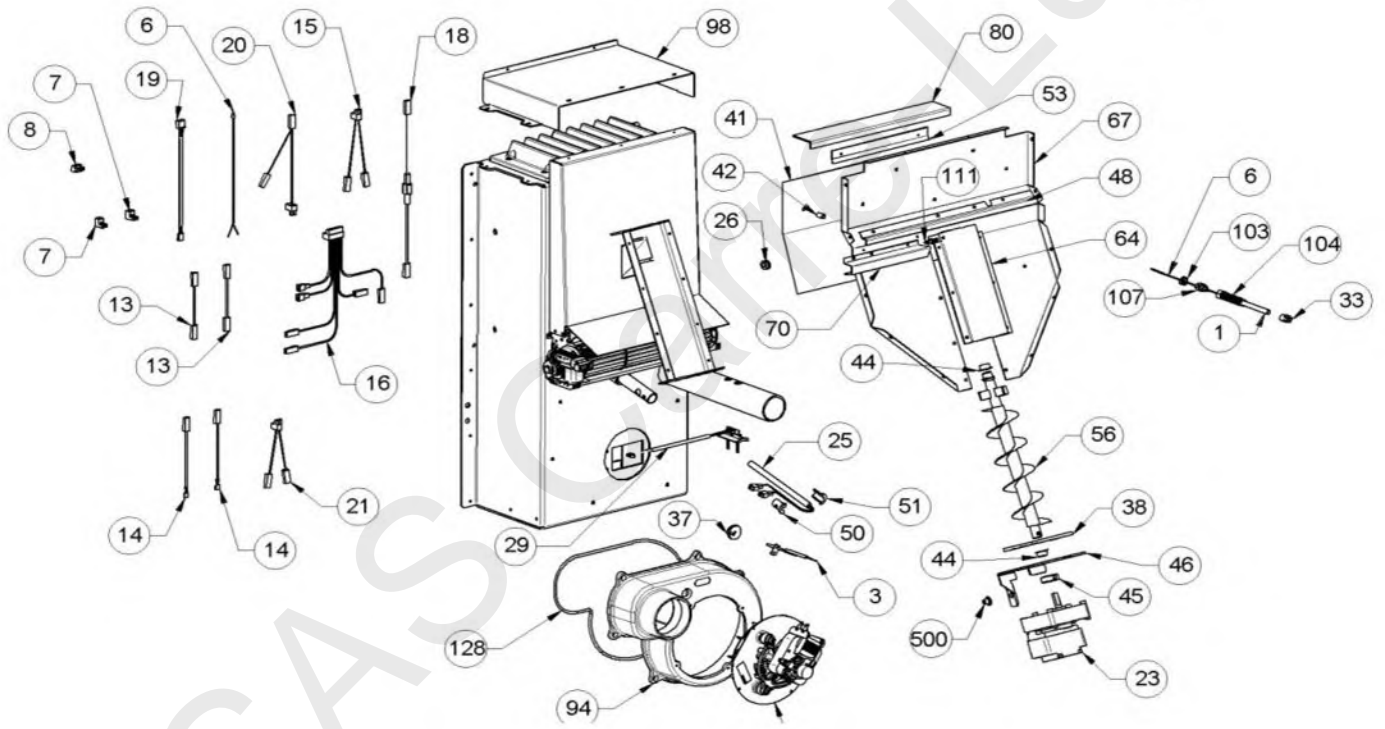

490013 Poêle à pellet VALLABRIX Godin

Nom appareil	n° art Godin	n° art Fournisseur	Libelle article	Position	Commentaire
VALLABRIX	00001308960	6906	TUBE DIAM 8 6906	1	
VALLABRIX	00001309748	6781	JOINT 0006781	1	remplacé par 00001309891
VALLABRIX	00001308930	2000504	INTERRUPT. M/ ARRET 2000504	2	
VALLABRIX	00001308919	2000564	SONDE THERM. FUMEEES 2000564	3	
VALLABRIX	00001309978	7270155	ECHANGEUR FONTE	3	
VALLABRIX	00001309979	3278203	ECHANGEUR FONTE NOIR	3	
VALLABRIX	00001308900	2000566	THERMOSTAT 85° BULBE 2000566	4	
VALLABRIX	00001308902	2000589	PRESSOSTAT 605 2000589	5	
VALLABRIX	00001309912	2000705	SONDE THERM.	6	
VALLABRIX	00001309157	2001313	CONNECTEUR 2 POLES 2001313	7	
VALLABRIX	00001309913	2001321	CONNECTEUR	8	
VALLABRIX	00001308961	2001324	CONNECTEUR THERM. 2001324	9	
VALLABRIX	00001309894	2001663	BORNIER	10	
VALLABRIX	00001309784	2006202	ENTRETOISE CARTE	11	
VALLABRIX	00001308962	2270002	CABLE ALIM. 2270002	12	
VALLABRIX	00001309969	2270068	CABLE ELECTRIQUE	13	
VALLABRIX	00001308964	2270077	FIL 2 FASTONS LG 350 2270077	14	
VALLABRIX	00001309916	2270290	CABLAGE ELECTRIQUE	15	
VALLABRIX	00001309970	2270292	CABLAGE ELECTRIQUE	16	
VALLABRIX	00001309747	2270298	PRISE FEMELLE 3 POLES 2270298	17	
VALLABRIX	00001309918	2270310	CABLAGE ELECTRIQUE	18	
VALLABRIX	00001309725	2270311	CABLE 2270311	19	
VALLABRIX	00001309971	2270312	CABLAGE ELECTRIQUE	20	
VALLABRIX	00001309919	2270326	CABLAGE ELECTRIQUE	21	
VALLABRIX	00001308904	2271003	VENTILATEUR TANG 2271003	22	
VALLABRIX	00001309809	2273017	TAMPON EN CAOUTCHOUC EXTERIEUR	22	
VALLABRIX	00001309810	2273018	TAMPON EN CAOUTCH COTE MOTEUR	22	
VALLABRIX	00001308905	2271032	MOTEUR VIS SS FIN 2271032	23	
VALLABRIX	00001308906	2271033	MOTEUR FUMEEES 2271033	24	
VALLABRIX	00001309084	2272616	ENCODEUR MOTEUR 2272616	24	
VALLABRIX	00001309811	2271036	BOUGIE ALLUM 300 W AVEC FASTON	25	remplacé par 00001308907
VALLABRIX	00001309812	2271304	PASSE-CABLE	26	
VALLABRIX	00001309230	2272551	ENCODEUR CARTE 2272551	27	
VALLABRIX	00001308922	2272575	CARTE MERE 2272575	28	
VALLABRIX	00001309117	2272583	SONDE DEBIT AIR 2272583	29	
VALLABRIX	00001308994	2272587	DISPLAY LCD 2272587	30	
VALLABRIX	00001309100	2272589	TELECOMMANDE 2272589	31	
VALLABRIX	00001309785	2273003	PIED CAOUTCHOUC M10 50X25 MM	32	
VALLABRIX	00001309103	2273005	CACHE SONDE T° 2273005	33	
VALLABRIX	00001309827	2273024	POIGNEE	34	
VALLABRIX	00001308991	2273025	BOITIER DISPLAY 2273025	35	
VALLABRIX	00001308931	2273028	ETRIER 2273028	36	
VALLABRIX	00001309257	2273033	TAMPON CAOUTC. 2273033	37	
VALLABRIX	00001309863	2273314	GARNITURE	38	
VALLABRIX	00001309930	2276406	VITROCERAMIQUE 4X220X313 MM	39	
VALLABRIX	00001309947	2277049	PAROI RESERVOIR	40	
VALLABRIX	00001309972	2277068	DEFLECTEUR AIR AU BABY FLAMME	41	
VALLABRIX	00001309921	2277400	ENTRETOISE 8X12 MM	42	
VALLABRIX	00001308966	2277403	CHARNIERE COUV.2277403	43	
VALLABRIX	00001308924	2277405	PALIER VIS SS FIN 2277405	44	
VALLABRIX	00001308912	2277410	BAGUE LIAISON MOTEUR 2277410	45	
VALLABRIX	00001309105	2277426	BAGUE VIS SANS FIN 2277426	46	
VALLABRIX	00001308933	2277456	AXE PIVOT P. INF 2277456	47	
VALLABRIX	00001309120	2277462	SUPPORT BULBE THERM. 2277462	48	
VALLABRIX	00001309878	2277472	TIGE GUIDE COUVERCLE	49	
VALLABRIX	00001308913	2277576	1/2 MACHOIR BOUGIE 2277576	50	