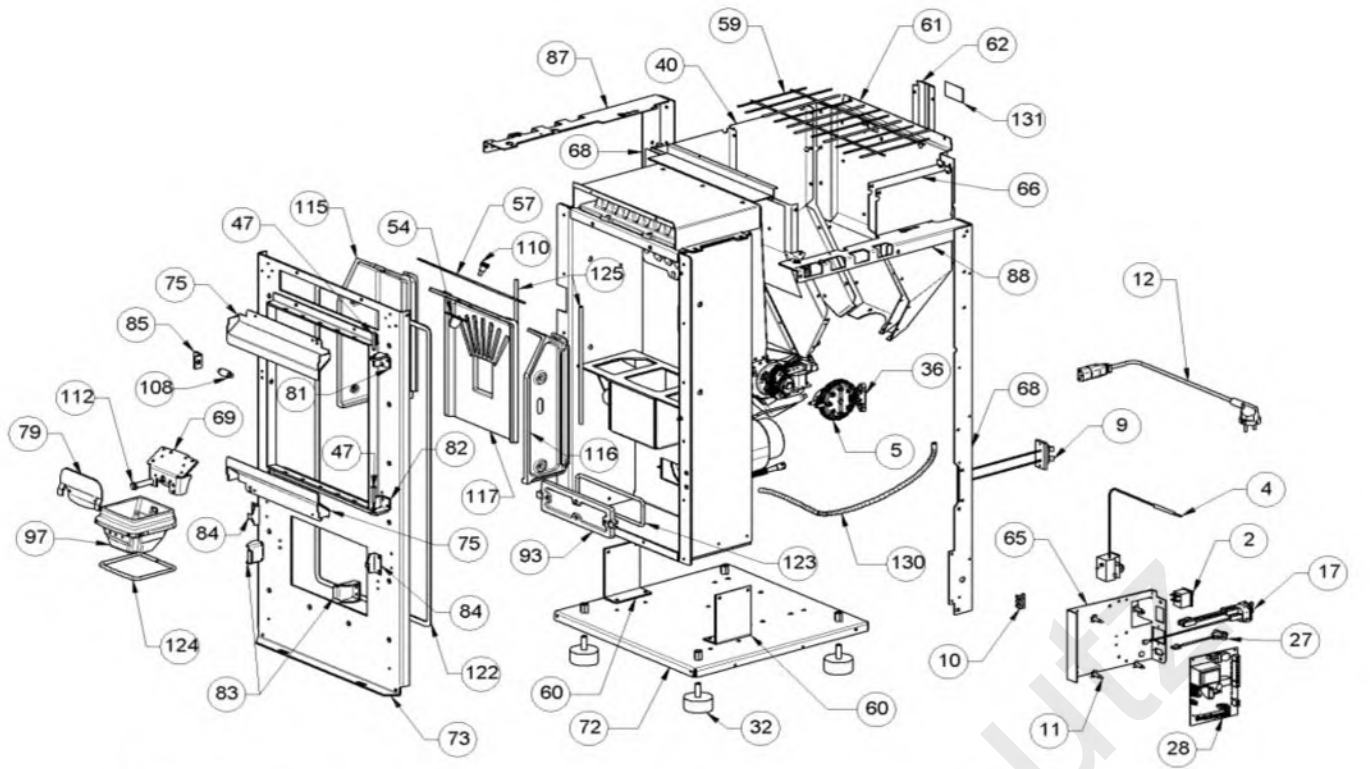

490013 Poêle à pellet VALLABRIX Godin

Nom appareil	n° art Godin	n° art Fournisseur	Libelle article	Position	Commentaire
VALLABRIX	00001308960	6906	TUBE DIAM 8 6906	1	
VALLABRIX	00001309748	6781	JOINT 0006781	1	remplacé par 00001309891
VALLABRIX	00001308930	2000504	INTERRUPT. M/ ARRET 2000504	2	
VALLABRIX	00001308919	2000564	SONDE THERM. FUMEEES 2000564	3	
VALLABRIX	00001309978	7270155	ECHANGEUR FONTE	3	
VALLABRIX	00001309979	3278203	ECHANGEUR FONTE NOIR	3	
VALLABRIX	00001308900	2000566	THERMOSTAT 85° BULBE 2000566	4	
VALLABRIX	00001308902	2000589	PRESSOSTAT 605 2000589	5	
VALLABRIX	00001309912	2000705	SONDE THERM.	6	
VALLABRIX	00001309157	2001313	CONNECTEUR 2 POLES 2001313	7	
VALLABRIX	00001309913	2001321	CONNECTEUR	8	
VALLABRIX	00001308961	2001324	CONNECTEUR THERM. 2001324	9	
VALLABRIX	00001309894	2001663	BORNIER	10	
VALLABRIX	00001309784	2006202	ENTRETOISE CARTE	11	
VALLABRIX	00001308962	2270002	CABLE ALIM. 2270002	12	
VALLABRIX	00001309969	2270068	CABLE ELECTRIQUE	13	
VALLABRIX	00001308964	2270077	FIL 2 FASTONS LG 350 2270077	14	
VALLABRIX	00001309916	2270290	CABLAGE ELECTRIQUE	15	
VALLABRIX	00001309970	2270292	CABLAGE ELECTRIQUE	16	
VALLABRIX	00001309747	2270298	PRISE FEMELLE 3 POLES 2270298	17	
VALLABRIX	00001309918	2270310	CABLAGE ELECTRIQUE	18	
VALLABRIX	00001309725	2270311	CABLE 2270311	19	
VALLABRIX	00001309971	2270312	CABLAGE ELECTRIQUE	20	
VALLABRIX	00001309919	2270326	CABLAGE ELECTRIQUE	21	
VALLABRIX	00001308904	2271003	VENTILATEUR TANG 2271003	22	
VALLABRIX	00001309809	2273017	TAMPON EN CAOUTCHOUC EXTERIEUR	22	
VALLABRIX	00001309810	2273018	TAMPON EN CAOUTCH COTE MOTEUR	22	
VALLABRIX	00001308905	2271032	MOTEUR VIS SS FIN 2271032	23	
VALLABRIX	00001308906	2271033	MOTEUR FUMEEES 2271033	24	
VALLABRIX	00001309084	2272616	ENCODEUR MOTEUR 2272616	24	
VALLABRIX	00001309811	2271036	BOUGIE ALLUM 300 W AVEC FASTON	25	remplacé par 00001308907
VALLABRIX	00001309812	2271304	PASSE-CABLE	26	
VALLABRIX	00001309230	2272551	ENCODEUR CARTE 2272551	27	
VALLABRIX	00001308922	2272575	CARTE MERE 2272575	28	
VALLABRIX	00001309117	2272583	SONDE DEBIT AIR 2272583	29	
VALLABRIX	00001308994	2272587	DISPLAY LCD 2272587	30	
VALLABRIX	00001309100	2272589	TELECOMMANDE 2272589	31	
VALLABRIX	00001309785	2273003	PIED CAOUTCHOUC M10 50X25 MM	32	
VALLABRIX	00001309103	2273005	CACHE SONDE T° 2273005	33	
VALLABRIX	00001309827	2273024	POIGNEE	34	
VALLABRIX	00001308991	2273025	BOITIER DISPLAY 2273025	35	
VALLABRIX	00001308931	2273028	ETRIER 2273028	36	
VALLABRIX	00001309257	2273033	TAMPON CAOUTC. 2273033	37	
VALLABRIX	00001309863	2273314	GARNITURE	38	
VALLABRIX	00001309930	2276406	VITROCERAMIQUE 4X220X313 MM	39	
VALLABRIX	00001309947	2277049	PAROI RESERVOIR	40	
VALLABRIX	00001309972	2277068	DEFLECTEUR AIR AU BABY FLAMME	41	
VALLABRIX	00001309921	2277400	ENTRETOISE 8X12 MM	42	
VALLABRIX	00001308966	2277403	CHARNIERE COUV.2277403	43	
VALLABRIX	00001308924	2277405	PALIER VIS SS FIN 2277405	44	
VALLABRIX	00001308912	2277410	BAGUE LIAISON MOTEUR 2277410	45	
VALLABRIX	00001309105	2277426	BAGUE VIS SANS FIN 2277426	46	
VALLABRIX	00001308933	2277456	AXE PIVOT P. INF 2277456	47	
VALLABRIX	00001309120	2277462	SUPPORT BULBE THERM. 2277462	48	
VALLABRIX	00001309878	2277472	TIGE GUIDE COUVERCLE	49	
VALLABRIX	00001308913	2277576	1/2 MACHOIR BOUGIE 2277576	50	