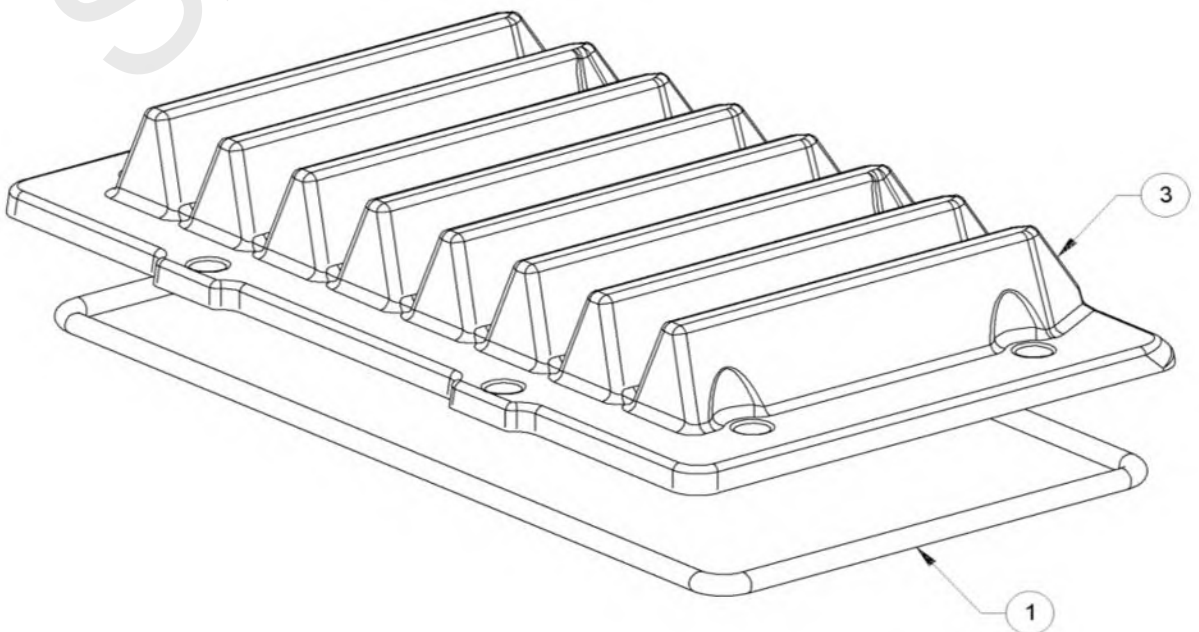

490013 Poêle à pellet VALLABRIX Godin

Nom appareil	n° art Godin	n° art Fournisseur	Libelle article	Position	Commentaire
VALLABRIX	00001308960	6906	TUBE DIAM 8 6906	1	
VALLABRIX	00001309748	6781	JOINT 0006781	1	remplacé par 00001309891
VALLABRIX	00001308930	2000504	INTERRUPT. M/ ARRET 2000504	2	
VALLABRIX	00001308919	2000564	SONDE THERM. FUMEEES 2000564	3	
VALLABRIX	00001309978	7270155	ECHANGEUR FONTE	3	
VALLABRIX	00001309979	3278203	ECHANGEUR FONTE NOIR	3	
VALLABRIX	00001308900	2000566	THERMOSTAT 85° BULBE 2000566	4	
VALLABRIX	00001308902	2000589	PRESSOSTAT 605 2000589	5	
VALLABRIX	00001309912	2000705	SONDE THERM.	6	
VALLABRIX	00001309157	2001313	CONNECTEUR 2 POLES 2001313	7	
VALLABRIX	00001309913	2001321	CONNECTEUR	8	
VALLABRIX	00001308961	2001324	CONNECTEUR THERM. 2001324	9	
VALLABRIX	00001309894	2001663	BORNIER	10	
VALLABRIX	00001309784	2006202	ENTRETOISE CARTE	11	
VALLABRIX	00001308962	2270002	CABLE ALIM. 2270002	12	
VALLABRIX	00001309969	2270068	CABLE ELECTRIQUE	13	
VALLABRIX	00001308964	2270077	FIL 2 FASTONS LG 350 2270077	14	
VALLABRIX	00001309916	2270290	CABLAGE ELECTRIQUE	15	
VALLABRIX	00001309970	2270292	CABLAGE ELECTRIQUE	16	
VALLABRIX	00001309747	2270298	PRISE FEMELLE 3 POLES 2270298	17	
VALLABRIX	00001309918	2270310	CABLAGE ELECTRIQUE	18	
VALLABRIX	00001309725	2270311	CABLE 2270311	19	
VALLABRIX	00001309971	2270312	CABLAGE ELECTRIQUE	20	
VALLABRIX	00001309919	2270326	CABLAGE ELECTRIQUE	21	
VALLABRIX	00001308904	2271003	VENTILATEUR TANG 2271003	22	
VALLABRIX	00001309809	2273017	TAMPON EN CAOUTCHOUC EXTERIEUR	22	
VALLABRIX	00001309810	2273018	TAMPON EN CAOUTCH COTE MOTEUR	22	
VALLABRIX	00001308905	2271032	MOTEUR VIS SS FIN 2271032	23	
VALLABRIX	00001308906	2271033	MOTEUR FUMEEES 2271033	24	
VALLABRIX	00001309084	2272616	ENCODEUR MOTEUR 2272616	24	
VALLABRIX	00001309811	2271036	BOUGIE ALLUM 300 W AVEC FASTON	25	remplacé par 00001308907
VALLABRIX	00001309812	2271304	PASSE-CABLE	26	
VALLABRIX	00001309230	2272551	ENCODEUR CARTE 2272551	27	
VALLABRIX	00001308922	2272575	CARTE MERE 2272575	28	
VALLABRIX	00001309117	2272583	SONDE DEBIT AIR 2272583	29	
VALLABRIX	00001308994	2272587	DISPLAY LCD 2272587	30	
VALLABRIX	00001309100	2272589	TELECOMMANDE 2272589	31	
VALLABRIX	00001309785	2273003	PIED CAOUTCHOUC M10 50X25 MM	32	
VALLABRIX	00001309103	2273005	CACHE SONDE T° 2273005	33	
VALLABRIX	00001309827	2273024	POIGNEE	34	
VALLABRIX	00001308991	2273025	BOITIER DISPLAY 2273025	35	
VALLABRIX	00001308931	2273028	ETRIER 2273028	36	
VALLABRIX	00001309257	2273033	TAMPON CAOUTC. 2273033	37	
VALLABRIX	00001309863	2273314	GARNITURE	38	
VALLABRIX	00001309930	2276406	VITROCERAMIQUE 4X220X313 MM	39	
VALLABRIX	00001309947	2277049	PAROI RESERVOIR	40	
VALLABRIX	00001309972	2277068	DEFLECTEUR AIR AU BABY FLAMME	41	
VALLABRIX	00001309921	2277400	ENTRETOISE 8X12 MM	42	
VALLABRIX	00001308966	2277403	CHARNIERE COUV.2277403	43	
VALLABRIX	00001308924	2277405	PALIER VIS SS FIN 2277405	44	
VALLABRIX	00001308912	2277410	BAGUE LIAISON MOTEUR 2277410	45	
VALLABRIX	00001309105	2277426	BAGUE VIS SANS FIN 2277426	46	
VALLABRIX	00001308933	2277456	AXE PIVOT P. INF 2277456	47	
VALLABRIX	00001309120	2277462	SUPPORT BULBE THERM. 2277462	48	
VALLABRIX	00001309878	2277472	TIGE GUIDE COUVERCLE	49	
VALLABRIX	00001308913	2277576	1/2 MACHOIR BOUGIE 2277576	50	