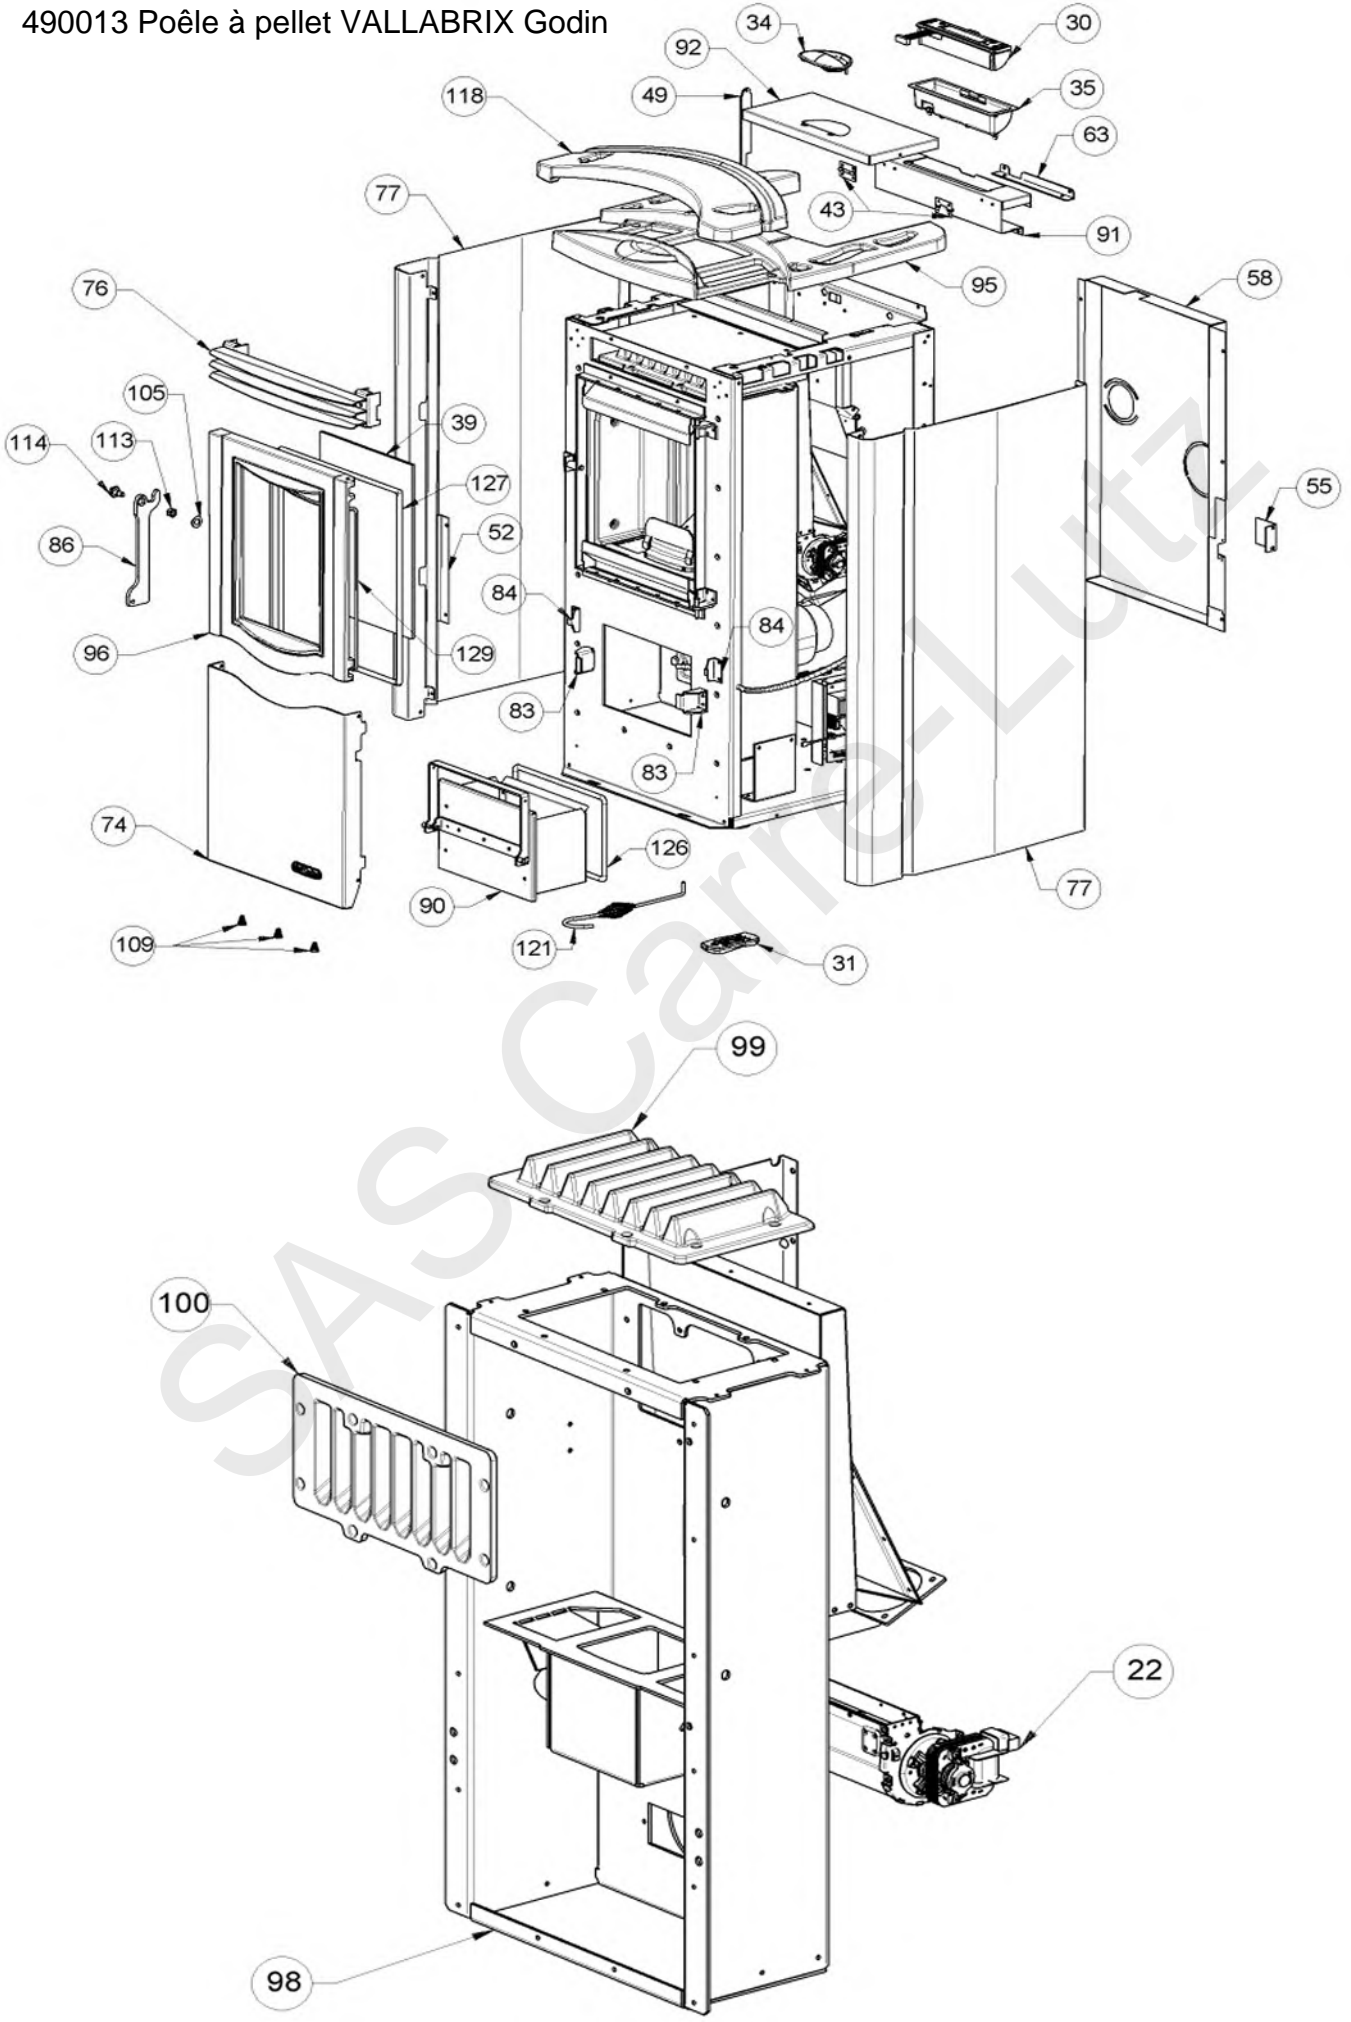

490013 Poêle à pellet VALLABRIX Godin

Nom appareil	n° art Godin	n° art Fournisseur	Libelle article	Position	Commentaire
VALLABRIX	00001308960	6906	TUBE DIAM 8 6906	1	
VALLABRIX	00001309748	6781	JOINT 0006781	1	remplacé par 00001309891
VALLABRIX	00001308930	2000504	INTERRUPT. M/ ARRET 2000504	2	
VALLABRIX	00001308919	2000564	SONDE THERM. FUMEEES 2000564	3	
VALLABRIX	00001309978	7270155	ECHANGEUR FONTE	3	
VALLABRIX	00001309979	3278203	ECHANGEUR FONTE NOIR	3	
VALLABRIX	00001308900	2000566	THERMOSTAT 85° BULBE 2000566	4	
VALLABRIX	00001308902	2000589	PRESSOSTAT 605 2000589	5	
VALLABRIX	00001309912	2000705	SONDE THERM.	6	
VALLABRIX	00001309157	2001313	CONNECTEUR 2 POLES 2001313	7	
VALLABRIX	00001309913	2001321	CONNECTEUR	8	
VALLABRIX	00001308961	2001324	CONNECTEUR THERM. 2001324	9	
VALLABRIX	00001309894	2001663	BORNIER	10	
VALLABRIX	00001309784	2006202	ENTRETOISE CARTE	11	
VALLABRIX	00001308962	2270002	CABLE ALIM. 2270002	12	
VALLABRIX	00001309969	2270068	CABLE ELECTRIQUE	13	
VALLABRIX	00001308964	2270077	FIL 2 FASTONS LG 350 2270077	14	
VALLABRIX	00001309916	2270290	CABLAGE ELECTRIQUE	15	
VALLABRIX	00001309970	2270292	CABLAGE ELECTRIQUE	16	
VALLABRIX	00001309747	2270298	PRISE FEMELLE 3 POLES 2270298	17	
VALLABRIX	00001309918	2270310	CABLAGE ELECTRIQUE	18	
VALLABRIX	00001309725	2270311	CABLE 2270311	19	
VALLABRIX	00001309971	2270312	CABLAGE ELECTRIQUE	20	
VALLABRIX	00001309919	2270326	CABLAGE ELECTRIQUE	21	
VALLABRIX	00001308904	2271003	VENTILATEUR TANG 2271003	22	
VALLABRIX	00001309809	2273017	TAMPON EN CAOUTCHOUC EXTERIEUR	22	
VALLABRIX	00001309810	2273018	TAMPON EN CAOUTCH COTE MOTEUR	22	
VALLABRIX	00001308905	2271032	MOTEUR VIS SS FIN 2271032	23	
VALLABRIX	00001308906	2271033	MOTEUR FUMEEES 2271033	24	
VALLABRIX	00001309084	2272616	ENCODEUR MOTEUR 2272616	24	
VALLABRIX	00001309811	2271036	BOUGIE ALLUM 300 W AVEC FASTON	25	remplacé par 00001308907
VALLABRIX	00001309812	2271304	PASSE-CABLE	26	
VALLABRIX	00001309230	2272551	ENCODEUR CARTE 2272551	27	
VALLABRIX	00001308922	2272575	CARTE MERE 2272575	28	
VALLABRIX	00001309117	2272583	SONDE DEBIT AIR 2272583	29	
VALLABRIX	00001308994	2272587	DISPLAY LCD 2272587	30	
VALLABRIX	00001309100	2272589	TELECOMMANDE 2272589	31	
VALLABRIX	00001309785	2273003	PIED CAOUTCHOUC M10 50X25 MM	32	
VALLABRIX	00001309103	2273005	CACHE SONDE T° 2273005	33	
VALLABRIX	00001309827	2273024	POIGNEE	34	
VALLABRIX	00001308991	2273025	BOITIER DISPLAY 2273025	35	
VALLABRIX	00001308931	2273028	ETRIER 2273028	36	
VALLABRIX	00001309257	2273033	TAMPON CAOUTC. 2273033	37	
VALLABRIX	00001309863	2273314	GARNITURE	38	
VALLABRIX	00001309930	2276406	VITROCERAMIQUE 4X220X313 MM	39	
VALLABRIX	00001309947	2277049	PAROI RESERVOIR	40	
VALLABRIX	00001309972	2277068	DEFLECTEUR AIR AU BABY FLAMME	41	
VALLABRIX	00001309921	2277400	ENTRETOISE 8X12 MM	42	
VALLABRIX	00001308966	2277403	CHARNIERE COUV.2277403	43	
VALLABRIX	00001308924	2277405	PALIER VIS SS FIN 2277405	44	
VALLABRIX	00001308912	2277410	BAGUE LIAISON MOTEUR 2277410	45	
VALLABRIX	00001309105	2277426	BAGUE VIS SANS FIN 2277426	46	
VALLABRIX	00001308933	2277456	AXE PIVOT P. INF 2277456	47	
VALLABRIX	00001309120	2277462	SUPPORT BULBE THERM. 2277462	48	
VALLABRIX	00001309878	2277472	TIGE GUIDE COUVERCLE	49	
VALLABRIX	00001308913	2277576	1/2 MACHOIR BOUGIE 2277576	50	