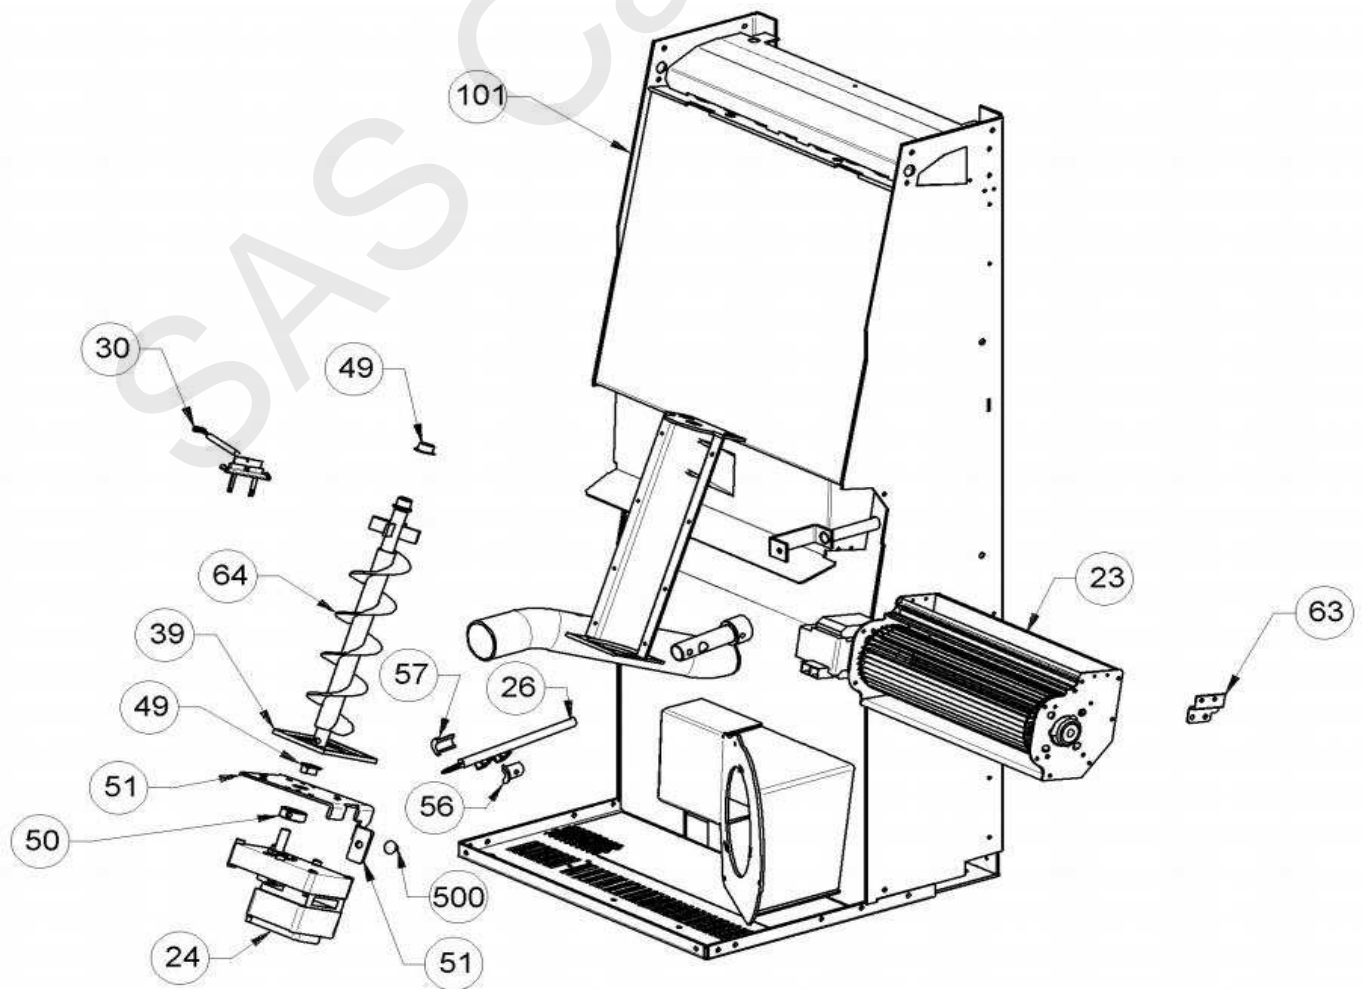

490012 Poêle à pellet SATURNE Godin

Nom appareil	n° art Godin	n° art Fournisseur	Libelle article	Position	Commentaire
				1	
SATURNE	00001308930	2000504	INTERRUPT. M/ ARRET 2000504	2	
SATURNE	00001308919	2000564	SONDE THERM. FUMEES 2000564	3	
SATURNE	00001308900	2000566	THERMOSTAT 85° BULBE 2000566	4	
SATURNE	00001308901	2000570	SONDE T° 2000570	5	
SATURNE	00001309157	2001313	CONNECTEUR 2 POLES 2001313	8	
SATURNE	00001309913	2001321	CONNECTEUR	9	
SATURNE	00001308961	2001324	CONNECTEUR THERM. 2001324	10	
SATURNE	00001309894	2001663	BORNIER	11	
SATURNE	00001309784	2006202	ENTRETOISE CARTE	12	
SATURNE	00001308962	2270002	CABLE ALIM. 2270002	13	
SATURNE	00001309914	2270074	CABLE ELECTRIQUE	14	
SATURNE	00001308964	2270077	FIL 2 FASTONS LG 350 2270077	15	
SATURNE	00001309915	2270287	CABLAGE ELECTRIQUE	16	
SATURNE	00001309916	2270290	CABLAGE ELECTRIQUE	17	
SATURNE	00001309747	2270298	PRISE FEMELLE 3 POLES 2270298	18	
SATURNE	00001309917	2270304	CABLAGE ELECTRIQUE	19	
SATURNE	00001309918	2270310	CABLAGE ELECTRIQUE	20	
SATURNE	00001309725	2270311	CABLE 2270311	21	
SATURNE	00001309919	2270326	CABLAGE ELECTRIQUE	22	
SATURNE	00001308920	2271015	MOTEUR TANGENT. 2271015	23	
SATURNE	00001309809	2273017	TAMPON EN CAOUTCHOUC EXTERIEUR	23	
SATURNE	00001309810	2273018	TAMPON EN CAOUTCH COTE MOTEUR	23	
SATURNE	00001308905	2271032	MOTEUR VIS SS FIN 2271032	24	
SATURNE	00001308906	2271033	MOTEUR FUMEES 2271033	25	
SATURNE	00001309811	2271036	BOUGIE ALLUM 300 W AVEC FASTON	26	
SATURNE	00001309812	2271304	PASSE-CABLE	27	
SATURNE	00001309230	2272551	ENCODEUR CARTE 2272551	28	
SATURNE	00001308922	2272575	CARTE MERE 2272575	29	
SATURNE	00001308909	2272582	SONDE DEBIT AIR 2272582	30	
SATURNE	00001308994	2272587	DISPLAY LCD 2272587	31	
SATURNE	00001309100	2272589	TELECOMMANDE 2272589	32	
SATURNE	00001309148	2273001	BOUTON TIGE NETT. 2273001	33	
SATURNE	00001309785	2273003	PIED CAOUTCHOUC M10 50X25 MM	34	
SATURNE	00001309103	2273005	CACHE SONDE T° 2273005	35	
SATURNE	00001308965	2273006	SUPPORT SONDE TH.2273006	36	
SATURNE	00001309827	2273024	POIGNEE	37	
SATURNE	00001308991	2273025	BOITIER DISPLAY 2273025	38	
SATURNE	00001309863	2273314	GARNITURE	39	
SATURNE	00001309746	2276404	VITRE 443x281x4 2276404	40	
SATURNE	00001309895	2277067	GRILLE PROT. RESERVOIR BABY	41	
SATURNE	00001309875	2277146	BOITIER PROTECTION SYNOPTIQUE	42	
SATURNE	00001309920	2277202	SEPARATEUR DE CHALEUR RESERV.	43	
SATURNE	00001309876	2277302	PAROI POST RESERVOIR ZING	44	
SATURNE	00001309896	2277303	PAROI RESERVOIR ZINGUEE	45	
SATURNE	00001308966	2277403	CHARNIERE COUV.2277403	48	
SATURNE	00001308924	2277405	PALIER VIS SS FIN 2277405	49	
SATURNE	00001308912	2277410	BAGUE LIAISON MOTEUR 2277410	50	
SATURNE	00001309105	2277426	BAGUE VIS SANS FIN 2277426	51	
SATURNE	00001309120	2277462	SUPPORT BULBE THERM. 2277462	52	
SATURNE	00001309878	2277472	TIGE GUIDE COUVERCLE	53	