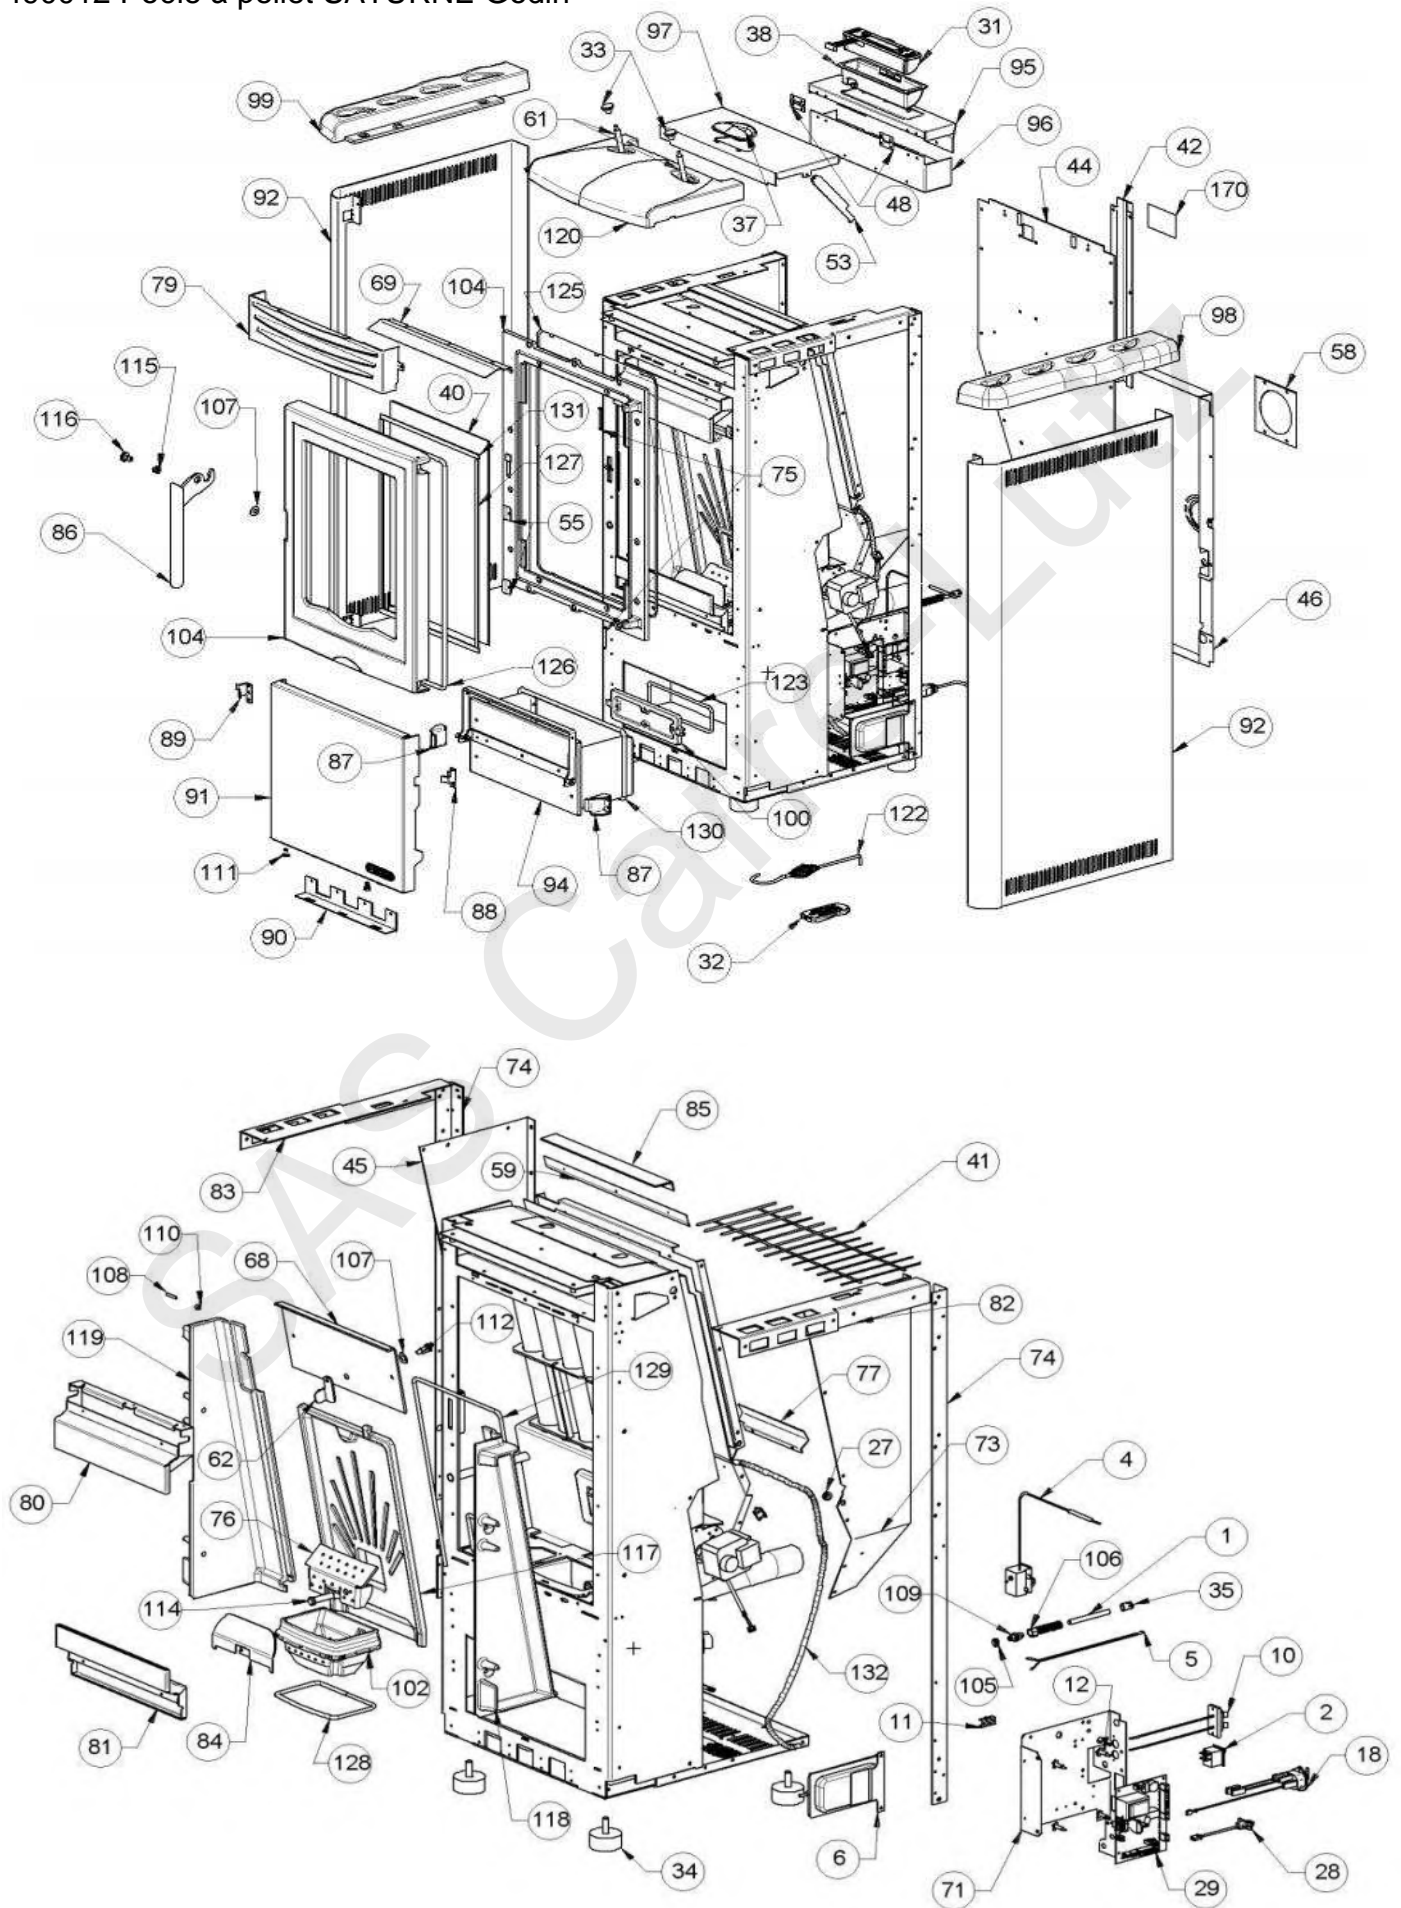

490012 Poêle à pellet SATURNE Godin

Nom appareil	n° art Godin	n° art Fournisseur	Libelle article	Position	Commentaire
				1	
SATURNE	00001308930	2000504	INTERRUPT. M/ ARRET 2000504	2	
SATURNE	00001308919	2000564	SONDE THERM. FUMEES 2000564	3	
SATURNE	00001308900	2000566	THERMOSTAT 85° BULBE 2000566	4	
SATURNE	00001308901	2000570	SONDE T° 2000570	5	
SATURNE	00001309157	2001313	CONNECTEUR 2 POLES 2001313	8	
SATURNE	00001309913	2001321	CONNECTEUR	9	
SATURNE	00001308961	2001324	CONNECTEUR THERM. 2001324	10	
SATURNE	00001309894	2001663	BORNIER	11	
SATURNE	00001309784	2006202	ENTRETOISE CARTE	12	
SATURNE	00001308962	2270002	CABLE ALIM. 2270002	13	
SATURNE	00001309914	2270074	CABLE ELECTRIQUE	14	
SATURNE	00001308964	2270077	FIL 2 FASTONS LG 350 2270077	15	
SATURNE	00001309915	2270287	CABLAGE ELECTRIQUE	16	
SATURNE	00001309916	2270290	CABLAGE ELECTRIQUE	17	
SATURNE	00001309747	2270298	PRISE FEMELLE 3 POLES 2270298	18	
SATURNE	00001309917	2270304	CABLAGE ELECTRIQUE	19	
SATURNE	00001309918	2270310	CABLAGE ELECTRIQUE	20	
SATURNE	00001309725	2270311	CABLE 2270311	21	
SATURNE	00001309919	2270326	CABLAGE ELECTRIQUE	22	
SATURNE	00001308920	2271015	MOTEUR TANGENT. 2271015	23	
SATURNE	00001309809	2273017	TAMPON EN CAOUTCHOUC EXTERIEUR	23	
SATURNE	00001309810	2273018	TAMPON EN CAOUTCH COTE MOTEUR	23	
SATURNE	00001308905	2271032	MOTEUR VIS SS FIN 2271032	24	
SATURNE	00001308906	2271033	MOTEUR FUMEES 2271033	25	
SATURNE	00001309811	2271036	BOUGIE ALLUM 300 W AVEC FASTON	26	
SATURNE	00001309812	2271304	PASSE-CABLE	27	
SATURNE	00001309230	2272551	ENCODEUR CARTE 2272551	28	
SATURNE	00001308922	2272575	CARTE MERE 2272575	29	
SATURNE	00001308909	2272582	SONDE DEBIT AIR 2272582	30	
SATURNE	00001308994	2272587	DISPLAY LCD 2272587	31	
SATURNE	00001309100	2272589	TELECOMMANDE 2272589	32	
SATURNE	00001309148	2273001	BOUTON TIGE NETT. 2273001	33	
SATURNE	00001309785	2273003	PIED CAOUTCHOUC M10 50X25 MM	34	
SATURNE	00001309103	2273005	CACHE SONDE T° 2273005	35	
SATURNE	00001308965	2273006	SUPPORT SONDE TH.2273006	36	
SATURNE	00001309827	2273024	POIGNEE	37	
SATURNE	00001308991	2273025	BOITIER DISPLAY 2273025	38	
SATURNE	00001309863	2273314	GARNITURE	39	
SATURNE	00001309746	2276404	VITRE 443x281x4 2276404	40	
SATURNE	00001309895	2277067	GRILLE PROT. RESERVOIR BABY	41	
SATURNE	00001309875	2277146	BOITIER PROTECTION SYNOPTIQUE	42	
SATURNE	00001309920	2277202	SEPARATEUR DE CHALEUR RESERV.	43	
SATURNE	00001309876	2277302	PAROI POST RESERVOIR ZING	44	
SATURNE	00001309896	2277303	PAROI RESERVOIR ZINGUEE	45	
SATURNE	00001308966	2277403	CHARNIERE COUV.2277403	48	
SATURNE	00001308924	2277405	PALIER VIS SS FIN 2277405	49	
SATURNE	00001308912	2277410	BAGUE LIAISON MOTEUR 2277410	50	
SATURNE	00001309105	2277426	BAGUE VIS SANS FIN 2277426	51	
SATURNE	00001309120	2277462	SUPPORT BULBE THERM. 2277462	52	
SATURNE	00001309878	2277472	TIGE GUIDE COUVERCLE	53	