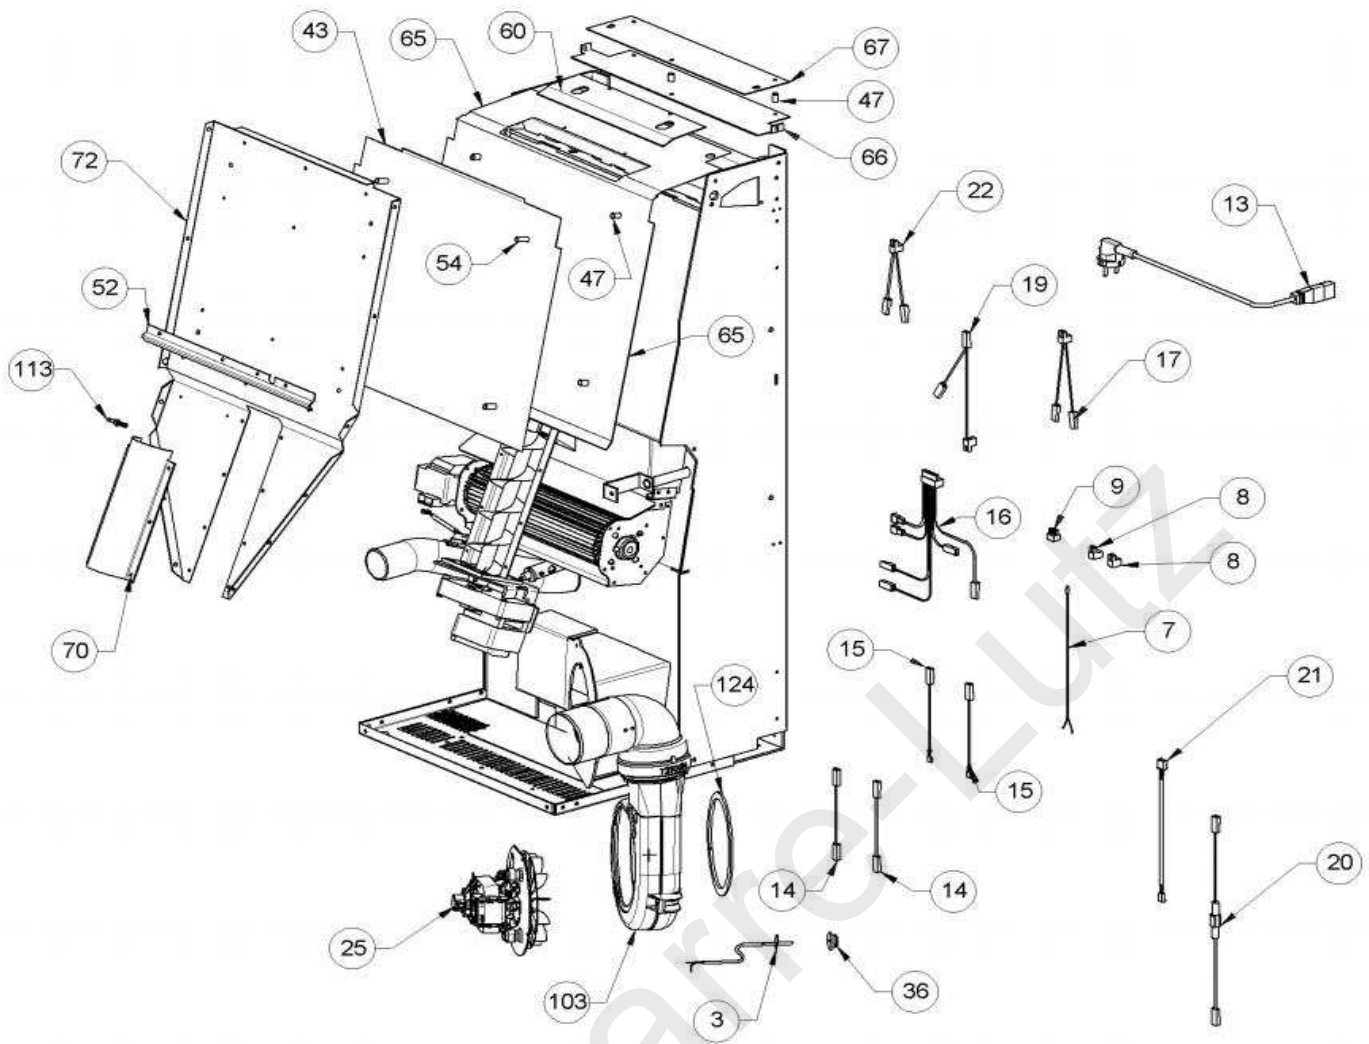

490012 Poêle à pellet SATURNE Godin

Nom appareil	n° art Godin	n° art Fournisseur	Libelle article	Position	Commentaire
				1	
SATURNE	00001308930	2000504	INTERRUPT. M/ ARRET 2000504	2	
SATURNE	00001308919	2000564	SONDE THERM. FUMEES 2000564	3	
SATURNE	00001308900	2000566	THERMOSTAT 85° BULBE 2000566	4	
SATURNE	00001308901	2000570	SONDE T° 2000570	5	
SATURNE	00001309157	2001313	CONNECTEUR 2 POLES 2001313	8	
SATURNE	00001309913	2001321	CONNECTEUR	9	
SATURNE	00001308961	2001324	CONNECTEUR THERM. 2001324	10	
SATURNE	00001309894	2001663	BORNIER	11	
SATURNE	00001309784	2006202	ENTRETOISE CARTE	12	
SATURNE	00001308962	2270002	CABLE ALIM. 2270002	13	
SATURNE	00001309914	2270074	CABLE ELECTRIQUE	14	
SATURNE	00001308964	2270077	FIL 2 FASTONS LG 350 2270077	15	
SATURNE	00001309915	2270287	CABLAGE ELECTRIQUE	16	
SATURNE	00001309916	2270290	CABLAGE ELECTRIQUE	17	
SATURNE	00001309747	2270298	PRISE FEMELLE 3 POLES 2270298	18	
SATURNE	00001309917	2270304	CABLAGE ELECTRIQUE	19	
SATURNE	00001309918	2270310	CABLAGE ELECTRIQUE	20	
SATURNE	00001309725	2270311	CABLE 2270311	21	
SATURNE	00001309919	2270326	CABLAGE ELECTRIQUE	22	
SATURNE	00001308920	2271015	MOTEUR TANGENT. 2271015	23	
SATURNE	00001309809	2273017	TAMPON EN CAOUTCHOUC EXTERIEUR	23	
SATURNE	00001309810	2273018	TAMPON EN CAOUTCH COTE MOTEUR	23	
SATURNE	00001308905	2271032	MOTEUR VIS SS FIN 2271032	24	
SATURNE	00001308906	2271033	MOTEUR FUMEES 2271033	25	
SATURNE	00001309811	2271036	BOUGIE ALLUM 300 W AVEC FASTON	26	
SATURNE	00001309812	2271304	PASSE-CABLE	27	
SATURNE	00001309230	2272551	ENCODEUR CARTE 2272551	28	
SATURNE	00001308922	2272575	CARTE MERE 2272575	29	
SATURNE	00001308909	2272582	SONDE DEBIT AIR 2272582	30	
SATURNE	00001308994	2272587	DISPLAY LCD 2272587	31	
SATURNE	00001309100	2272589	TELECOMMANDE 2272589	32	
SATURNE	00001309148	2273001	BOUTON TIGE NETT. 2273001	33	
SATURNE	00001309785	2273003	PIED CAOUTCHOUC M10 50X25 MM	34	
SATURNE	00001309103	2273005	CACHE SONDE T° 2273005	35	
SATURNE	00001308965	2273006	SUPPORT SONDE TH.2273006	36	
SATURNE	00001309827	2273024	POIGNEE	37	
SATURNE	00001308991	2273025	BOITIER DISPLAY 2273025	38	
SATURNE	00001309863	2273314	GARNITURE	39	
SATURNE	00001309746	2276404	VITRE 443x281x4 2276404	40	
SATURNE	00001309895	2277067	GRILLE PROT. RESERVOIR BABY	41	
SATURNE	00001309875	2277146	BOITIER PROTECTION SYNOPTIQUE	42	
SATURNE	00001309920	2277202	SEPARATEUR DE CHALEUR RESERV.	43	
SATURNE	00001309876	2277302	PAROI POST RESERVOIR ZING	44	
SATURNE	00001309896	2277303	PAROI RESERVOIR ZINGUEE	45	
SATURNE	00001308966	2277403	CHARNIERE COUV.2277403	48	
SATURNE	00001308924	2277405	PALIER VIS SS FIN 2277405	49	
SATURNE	00001308912	2277410	BAGUE LIAISON MOTEUR 2277410	50	
SATURNE	00001309105	2277426	BAGUE VIS SANS FIN 2277426	51	
SATURNE	00001309120	2277462	SUPPORT BULBE THERM. 2277462	52	
SATURNE	00001309878	2277472	TIGE GUIDE COUVERCLE	53	