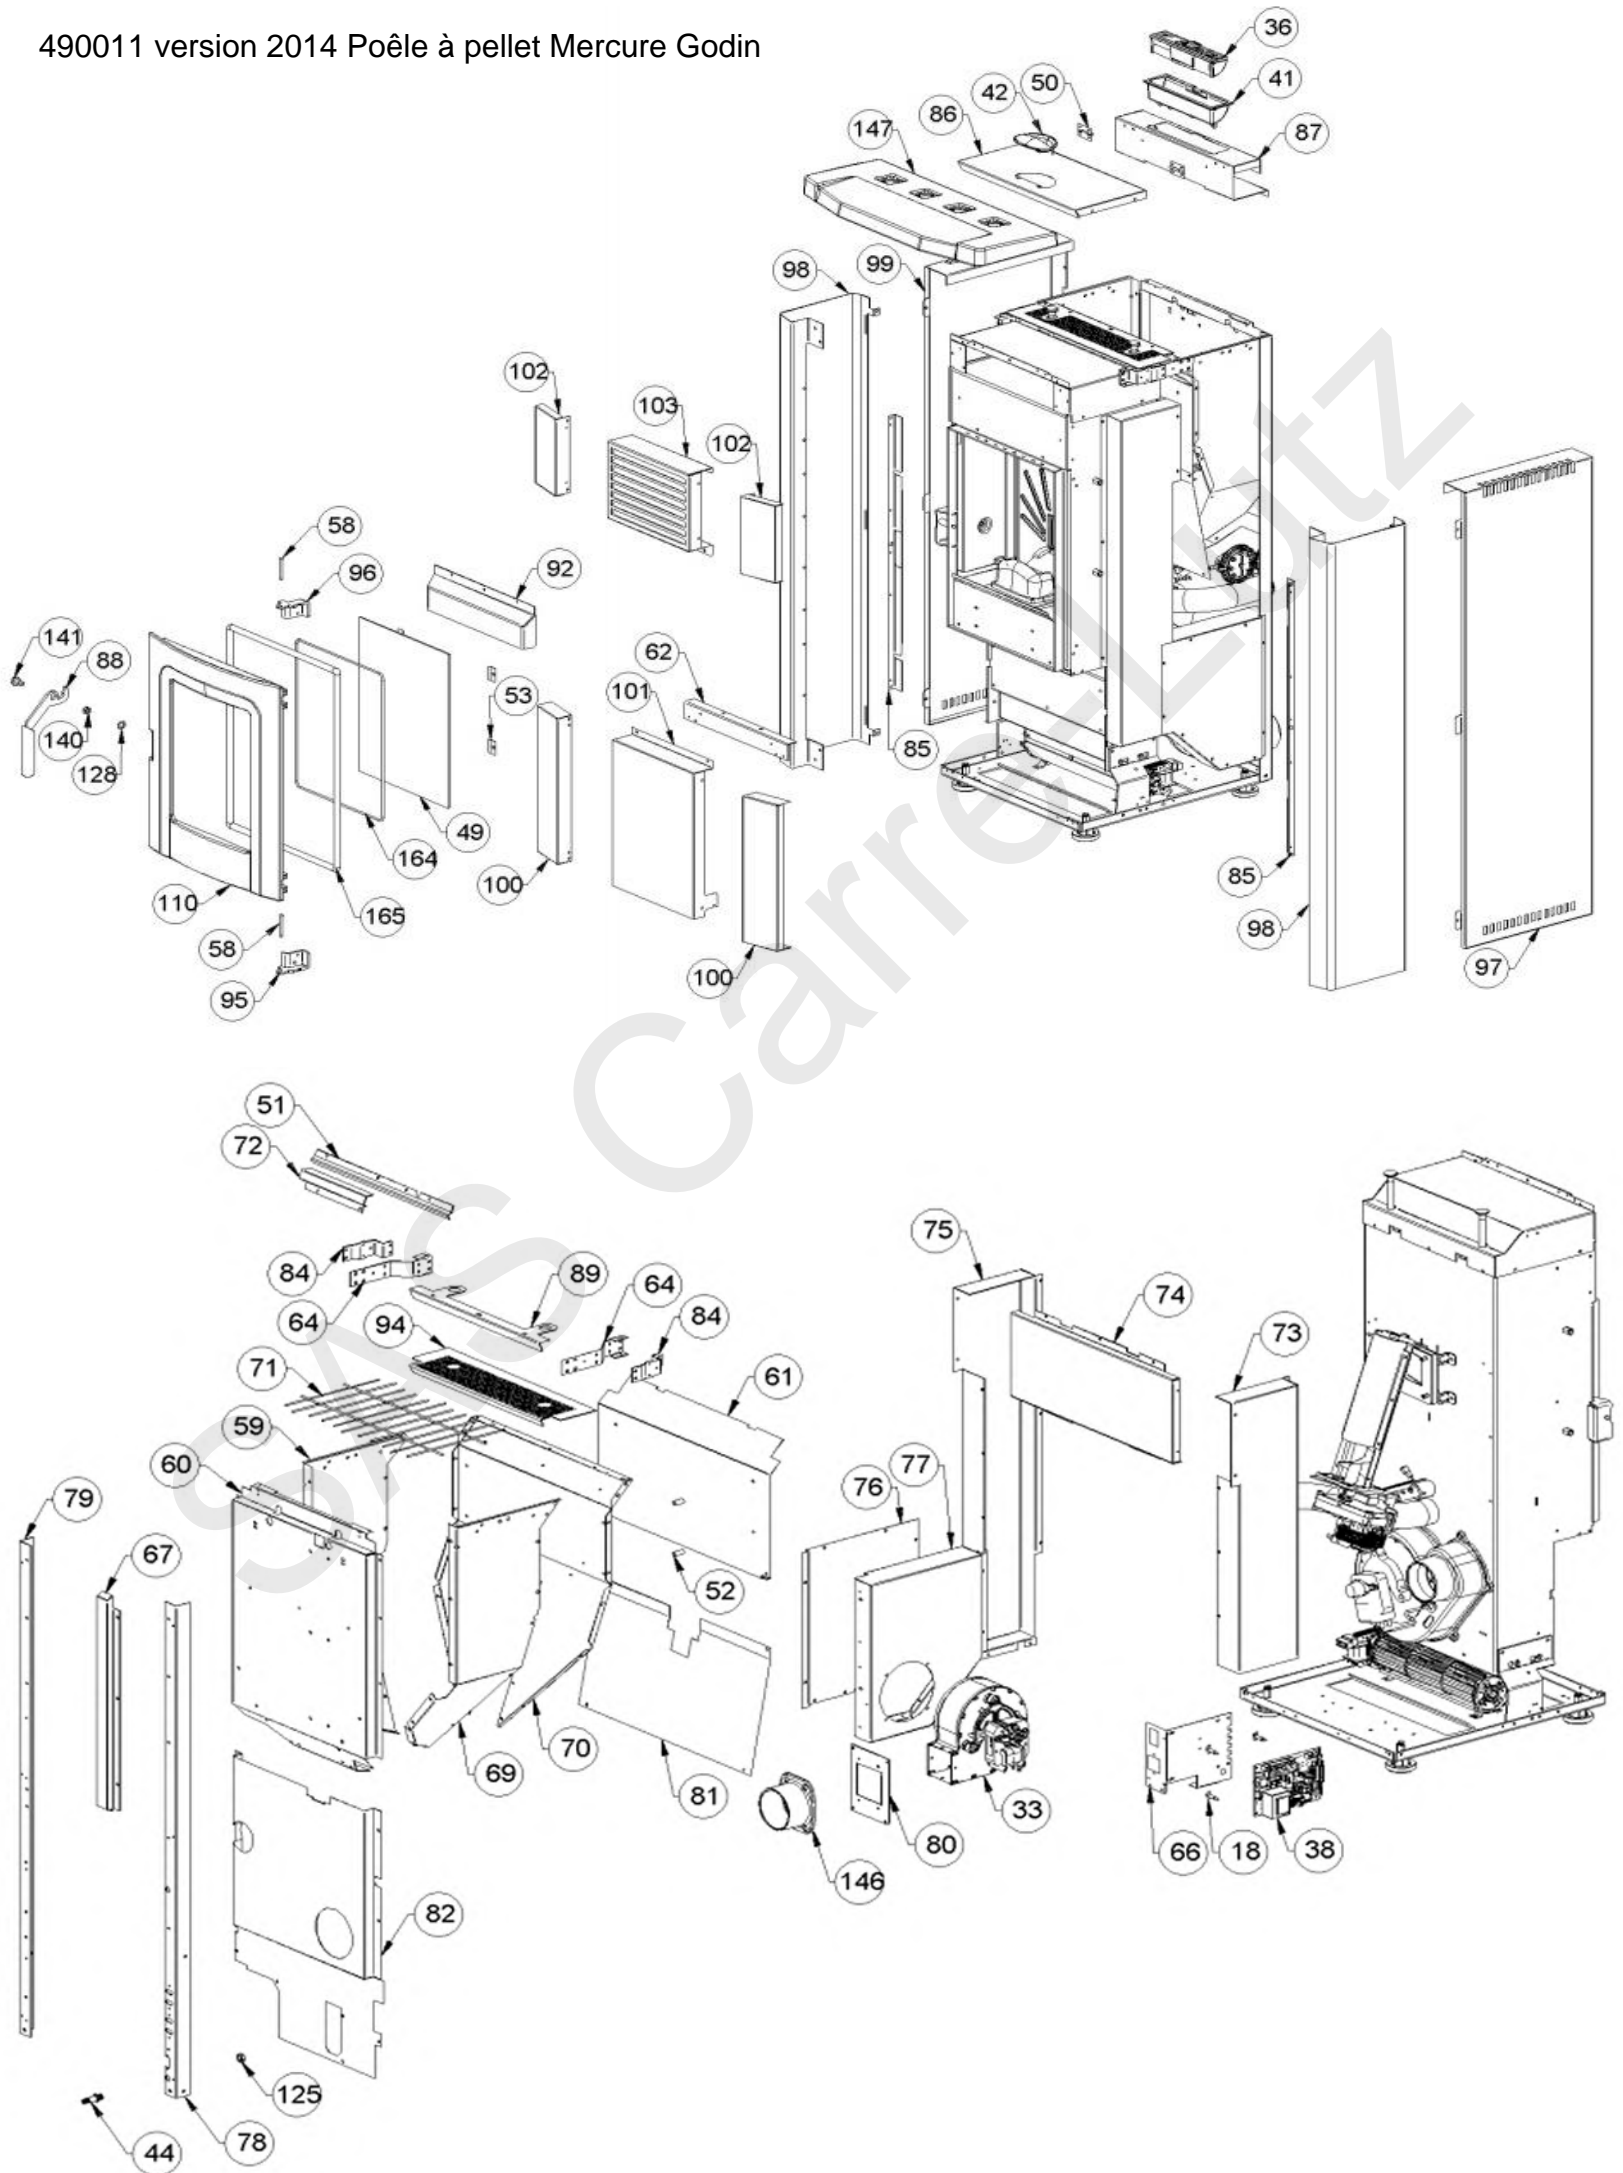

490011 version 2014 Poêle à pellet Mercure Godin

Nom appareil	n° art Godin	n° art Fournisseur	Libelle article	Position	Commentaire
MERCURE	00001309785	2273003	PIED CAOUTCHOUC M10 50X25 MM	1	
MERCURE	00001309872	2287196	FOND ZINGUE	2	
MERCURE	00001310248	2273079	ECROU EN PLASTIQUE	2	
MERCURE	00001309873	2287331	BRIDE TANGENTIELLE ZINGUEE	3	
MERCURE	00001310249	2273082	VIS EN PLASTIQUE	3	
MERCURE	00001308930	2000504	INTERRUPT. M/ ARRET 2000504	3	
MERCURE	00001308956	2303006	BUTEE MOT. VIS SS FIN 2303006	4	
MERCURE	00001309863	2273314	GARNITURE	4	
MERCURE	00001308919	2000564	SONDE THERM. FUMEES 2000564	4	
MERCURE	00001309874	6003057	RIVET 4,8X12 MM	5	
MERCURE	00001309864	2273315	PANNEAU ISOLANT	5	
MERCURE	00001308900	2000566	THERMOSTAT 85° BULBE 2000566	5	
MERCURE	00001308924	2277405	PALIER VIS SS FIN 2277405	6	
MERCURE	00001308901	2000570	SONDE T° 2000570	6	
MERCURE	00001308912	2277410	BAGUE LIAISON MOTEUR 2277410	7	
MERCURE	00001308902	2000589	PRESSOSTAT 605 2000589	7	
MERCURE	00001309105	2277426	BAGUE VIS SANS FIN 2277426	8	
MERCURE	00001309761	2001312	CONNECTEUR	8	
MERCURE	00001309121	2278401	VIS SANS FIN 2278401	9	
MERCURE	00001309157	2001313	CONNECTEUR 2 POLES 2001313	9	
MERCURE	00001309865	2287187	BRIDE LOGEMENT SPIRALE	10	
MERCURE	00001309913	2001321	CONNECTEUR	10	
MERCURE	00001309866	3277685	ENSEMBLE LOGEMENT SPIRALE NOIR	11	
MERCURE	00001308961	2001324	CONNECTEUR THERM. 2001324	11	
MERCURE	00001309867	6000069	VIS M5X16 MM	12	
MERCURE	00001309868	6000458	VIS M5X25 MM ZINGUEE	13	
MERCURE	00001309869	6000504	VIS M6X14 MM BRUNIE	14	
MERCURE	00001309870	6000702	ECROU M5	15	
MERCURE	00001310250	6000806	RONDELLE DENTEE 8 MM	16	
MERCURE	00001309784	2006202	ENTRETOISE CARTE	18	
MERCURE	00001308962	2270002	CABLE ALIM. 2270002	19	
MERCURE	00001308963	2270040	FIL BLANC LG 80 2270040	20	
MERCURE	00001309824	2270058	CABLE ELECTRIQUE	21	
MERCURE	00001308964	2270077	FIL 2 FASTONS LG 350 2270077	22	
MERCURE	00001309916	2270290	CABLAGE ELECTRIQUE	23	
MERCURE	00001309747	2270298	PRISE FEMELLE 3 POLES 2270298	24	
MERCURE	00001309725	2270311	CABLE 2270311	25	
MERCURE	00001310251	2270313	CABLAGE ELECTRIQUE	26	
MERCURE	00001309919	2270326	CABLAGE ELECTRIQUE	27	
MERCURE	00001310252	2270333	CABLAGE ELECTRIQUE	28	
MERCURE	00001310253	2270334	CABLAGE ELECTRIQUE	29	
MERCURE	00001308904	2271003	VENTILATEUR TANG 2271003	30	
MERCURE	00001308905	2271032	MOTEUR VIS SS FIN 2271032	31	
MERCURE	00001308906	2271033	MOTEUR FUMEES 2271033	32	
MERCURE	00001308921	2271034	VENT. TANG. CONV. SEC 2271034	33	
MERCURE	00001309811	2271036	BOUGIE ALLUM 300 W AVEC FASTON	34	remplacé par 00001308907
MERCURE	00001308908	2272544	ECRAN COMMANDE 2272544	36	
MERCURE	00001309230	2272551	ENCODEUR CARTE 2272551	37	
MERCURE	00001308922	2272575	CARTE MERE 2272575	38	
MERCURE	00001309117	2272583	SONDE DEBIT AIR 2272583	39	
MERCURE	00001309148	2273001	BOUTON TIGE NETT. 2273001	40	
MERCURE	00001309763	2273007	BOITIER PLASTIQUE	41	
MERCURE	00001309827	2273024	POIGNEE	42	
MERCURE	00001308931	2273028	ETRIER 2273028	43	
MERCURE	00001308923	2273030	SUPPORT SONDE AMB. 2273030	44	
MERCURE	00001308932	2273032	MANCHETTE 2273032	45	