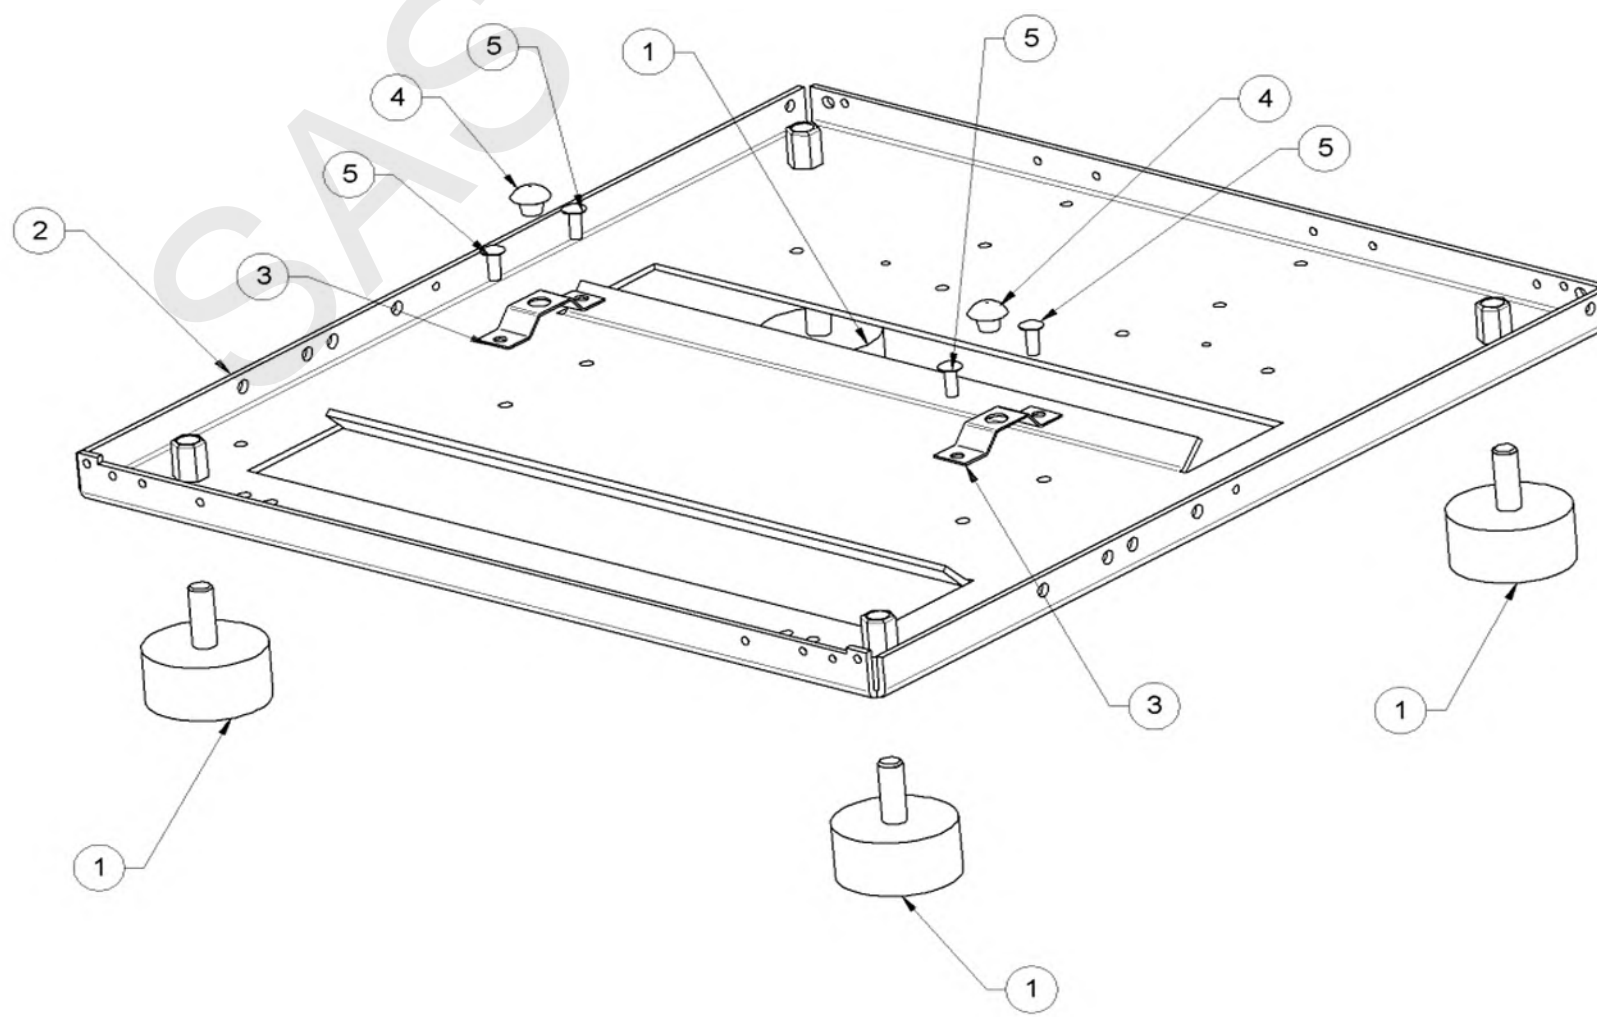

490011 version 2014 Poêle à pellet Mercure Godin

Nom appareil	n° art Godin	n° art Fournisseur	Libelle article	Position	Commentaire
MERCURE	00001309785	2273003	PIED CAOUTCHOUC M10 50X25 MM	1	
MERCURE	00001309872	2287196	FOND ZINGUE	2	
MERCURE	00001310248	2273079	ECROU EN PLASTIQUE	2	
MERCURE	00001309873	2287331	BRIDE TANGENTIELLE ZINGUEE	3	
MERCURE	00001310249	2273082	VIS EN PLASTIQUE	3	
MERCURE	00001308930	2000504	INTERRUPT. M/ ARRET 2000504	3	
MERCURE	00001308956	2303006	BUTEE MOT. VIS SS FIN 2303006	4	
MERCURE	00001309863	2273314	GARNITURE	4	
MERCURE	00001308919	2000564	SONDE THERM. FUMEES 2000564	4	
MERCURE	00001309874	6003057	RIVET 4,8X12 MM	5	
MERCURE	00001309864	2273315	PANNEAU ISOLANT	5	
MERCURE	00001308900	2000566	THERMOSTAT 85° BULBE 2000566	5	
MERCURE	00001308924	2277405	PALIER VIS SS FIN 2277405	6	
MERCURE	00001308901	2000570	SONDE T° 2000570	6	
MERCURE	00001308912	2277410	BAGUE LIAISON MOTEUR 2277410	7	
MERCURE	00001308902	2000589	PRESSOSTAT 605 2000589	7	
MERCURE	00001309105	2277426	BAGUE VIS SANS FIN 2277426	8	
MERCURE	00001309761	2001312	CONNECTEUR	8	
MERCURE	00001309121	2278401	VIS SANS FIN 2278401	9	
MERCURE	00001309157	2001313	CONNECTEUR 2 POLES 2001313	9	
MERCURE	00001309865	2287187	BRIDE LOGEMENT SPIRALE	10	
MERCURE	00001309913	2001321	CONNECTEUR	10	
MERCURE	00001309866	3277685	ENSEMBLE LOGEMENT SPIRALE NOIR	11	
MERCURE	00001308961	2001324	CONNECTEUR THERM. 2001324	11	
MERCURE	00001309867	6000069	VIS M5X16 MM	12	
MERCURE	00001309868	6000458	VIS M5X25 MM ZINGUEE	13	
MERCURE	00001309869	6000504	VIS M6X14 MM BRUNIE	14	
MERCURE	00001309870	6000702	ECROU M5	15	
MERCURE	00001310250	6000806	RONDELLE DENTEE 8 MM	16	
MERCURE	00001309784	2006202	ENTRETOISE CARTE	18	
MERCURE	00001308962	2270002	CABLE ALIM. 2270002	19	
MERCURE	00001308963	2270040	FIL BLANC LG 80 2270040	20	
MERCURE	00001309824	2270058	CABLE ELECTRIQUE	21	
MERCURE	00001308964	2270077	FIL 2 FASTONS LG 350 2270077	22	
MERCURE	00001309916	2270290	CABLAGE ELECTRIQUE	23	
MERCURE	00001309747	2270298	PRISE FEMELLE 3 POLES 2270298	24	
MERCURE	00001309725	2270311	CABLE 2270311	25	
MERCURE	00001310251	2270313	CABLAGE ELECTRIQUE	26	
MERCURE	00001309919	2270326	CABLAGE ELECTRIQUE	27	
MERCURE	00001310252	2270333	CABLAGE ELECTRIQUE	28	
MERCURE	00001310253	2270334	CABLAGE ELECTRIQUE	29	
MERCURE	00001308904	2271003	VENTILATEUR TANG 2271003	30	
MERCURE	00001308905	2271032	MOTEUR VIS SS FIN 2271032	31	
MERCURE	00001308906	2271033	MOTEUR FUMEES 2271033	32	
MERCURE	00001308921	2271034	VENT. TANG. CONV. SEC 2271034	33	
MERCURE	00001309811	2271036	BOUGIE ALLUM 300 W AVEC FASTON	34	remplacé par 00001308907
MERCURE	00001308908	2272544	ECRAN COMMANDE 2272544	36	
MERCURE	00001309230	2272551	ENCODEUR CARTE 2272551	37	
MERCURE	00001308922	2272575	CARTE MERE 2272575	38	
MERCURE	00001309117	2272583	SONDE DEBIT AIR 2272583	39	
MERCURE	00001309148	2273001	BOUTON TIGE NETT. 2273001	40	
MERCURE	00001309763	2273007	BOITIER PLASTIQUE	41	
MERCURE	00001309827	2273024	POIGNEE	42	
MERCURE	00001308931	2273028	ETRIER 2273028	43	
MERCURE	00001308923	2273030	SUPPORT SONDE AMB. 2273030	44	
MERCURE	00001308932	2273032	MANCHETTE 2273032	45	