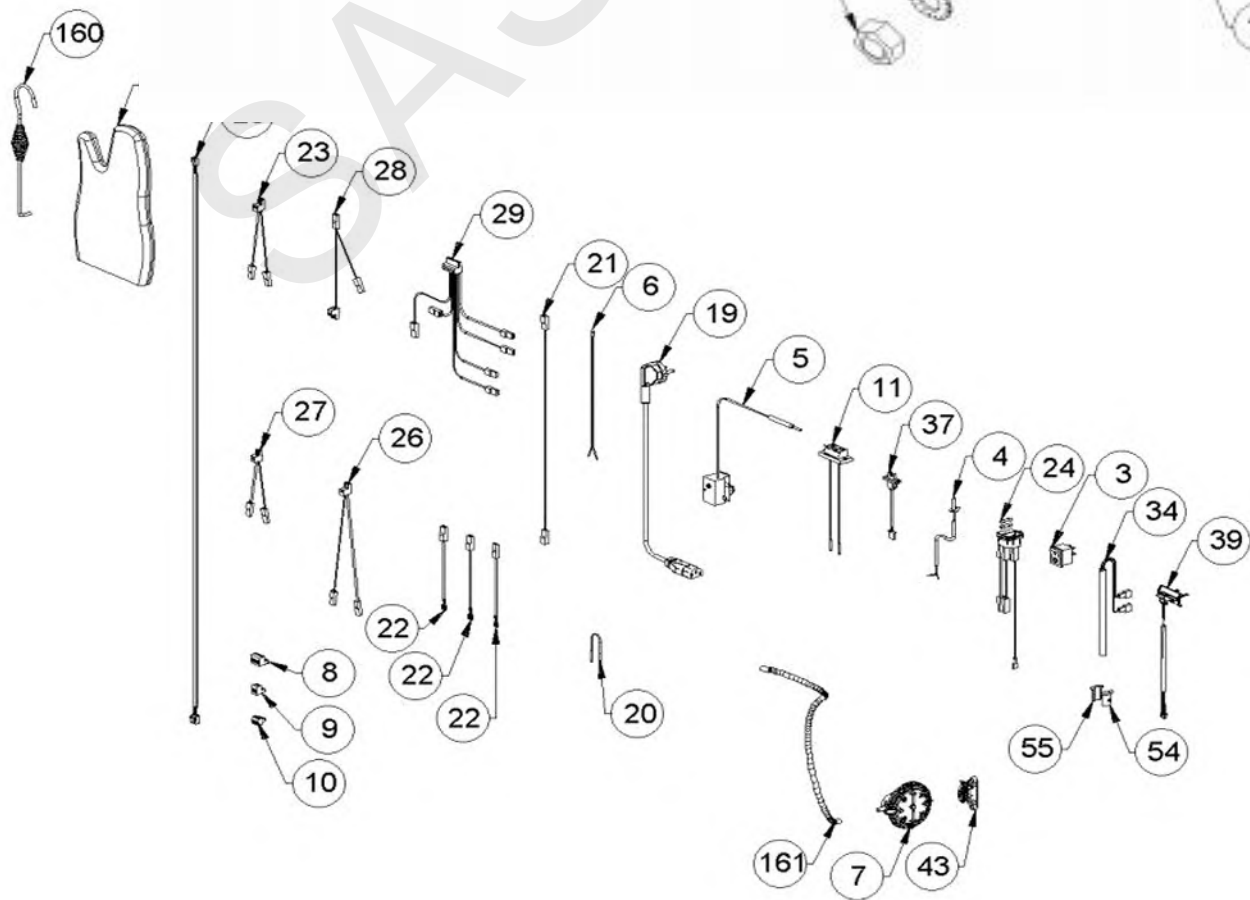

490011 version 2014 Poêle à pellet Mercure Godin

Nom appareil	n° art Godin	n° art Fournisseur	Libelle article	Position	Commentaire
MERCURE	00001309785	2273003	PIED CAOUTCHOUC M10 50X25 MM	1	
MERCURE	00001309872	2287196	FOND ZINGUE	2	
MERCURE	00001310248	2273079	ECROU EN PLASTIQUE	2	
MERCURE	00001309873	2287331	BRIDE TANGENTIELLE ZINGUEE	3	
MERCURE	00001310249	2273082	VIS EN PLASTIQUE	3	
MERCURE	00001308930	2000504	INTERRUPT. M/ ARRET 2000504	3	
MERCURE	00001308956	2303006	BUTEE MOT. VIS SS FIN 2303006	4	
MERCURE	00001309863	2273314	GARNITURE	4	
MERCURE	00001308919	2000564	SONDE THERM. FUMEES 2000564	4	
MERCURE	00001309874	6003057	RIVET 4,8X12 MM	5	
MERCURE	00001309864	2273315	PANNEAU ISOLANT	5	
MERCURE	00001308900	2000566	THERMOSTAT 85° BULBE 2000566	5	
MERCURE	00001308924	2277405	PALIER VIS SS FIN 2277405	6	
MERCURE	00001308901	2000570	SONDE T° 2000570	6	
MERCURE	00001308912	2277410	BAGUE LIAISON MOTEUR 2277410	7	
MERCURE	00001308902	2000589	PRESSOSTAT 605 2000589	7	
MERCURE	00001309105	2277426	BAGUE VIS SANS FIN 2277426	8	
MERCURE	00001309761	2001312	CONNECTEUR	8	
MERCURE	00001309121	2278401	VIS SANS FIN 2278401	9	
MERCURE	00001309157	2001313	CONNECTEUR 2 POLES 2001313	9	
MERCURE	00001309865	2287187	BRIDE LOGEMENT SPIRALE	10	
MERCURE	00001309913	2001321	CONNECTEUR	10	
MERCURE	00001309866	3277685	ENSEMBLE LOGEMENT SPIRALE NOIR	11	
MERCURE	00001308961	2001324	CONNECTEUR THERM. 2001324	11	
MERCURE	00001309867	6000069	VIS M5X16 MM	12	
MERCURE	00001309868	6000458	VIS M5X25 MM ZINGUEE	13	
MERCURE	00001309869	6000504	VIS M6X14 MM BRUNIE	14	
MERCURE	00001309870	6000702	ECROU M5	15	
MERCURE	00001310250	6000806	RONDELLE DENTEE 8 MM	16	
MERCURE	00001309784	2006202	ENTRETOISE CARTE	18	
MERCURE	00001308962	2270002	CABLE ALIM. 2270002	19	
MERCURE	00001308963	2270040	FIL BLANC LG 80 2270040	20	
MERCURE	00001309824	2270058	CABLE ELECTRIQUE	21	
MERCURE	00001308964	2270077	FIL 2 FASTONS LG 350 2270077	22	
MERCURE	00001309916	2270290	CABLAGE ELECTRIQUE	23	
MERCURE	00001309747	2270298	PRISE FEMELLE 3 POLES 2270298	24	
MERCURE	00001309725	2270311	CABLE 2270311	25	
MERCURE	00001310251	2270313	CABLAGE ELECTRIQUE	26	
MERCURE	00001309919	2270326	CABLAGE ELECTRIQUE	27	
MERCURE	00001310252	2270333	CABLAGE ELECTRIQUE	28	
MERCURE	00001310253	2270334	CABLAGE ELECTRIQUE	29	
MERCURE	00001308904	2271003	VENTILATEUR TANG 2271003	30	
MERCURE	00001308905	2271032	MOTEUR VIS SS FIN 2271032	31	
MERCURE	00001308906	2271033	MOTEUR FUMEES 2271033	32	
MERCURE	00001308921	2271034	VENT. TANG. CONV. SEC 2271034	33	
MERCURE	00001309811	2271036	BOUGIE ALLUM 300 W AVEC FASTON	34	remplacé par 00001308907
MERCURE	00001308908	2272544	ECRAN COMMANDE 2272544	36	
MERCURE	00001309230	2272551	ENCODEUR CARTE 2272551	37	
MERCURE	00001308922	2272575	CARTE MERE 2272575	38	
MERCURE	00001309117	2272583	SONDE DEBIT AIR 2272583	39	
MERCURE	00001309148	2273001	BOUTON TIGE NETT. 2273001	40	
MERCURE	00001309763	2273007	BOITIER PLASTIQUE	41	
MERCURE	00001309827	2273024	POIGNEE	42	
MERCURE	00001308931	2273028	ETRIER 2273028	43	
MERCURE	00001308923	2273030	SUPPORT SONDE AMB. 2273030	44	
MERCURE	00001308932	2273032	MANCHETTE 2273032	45	