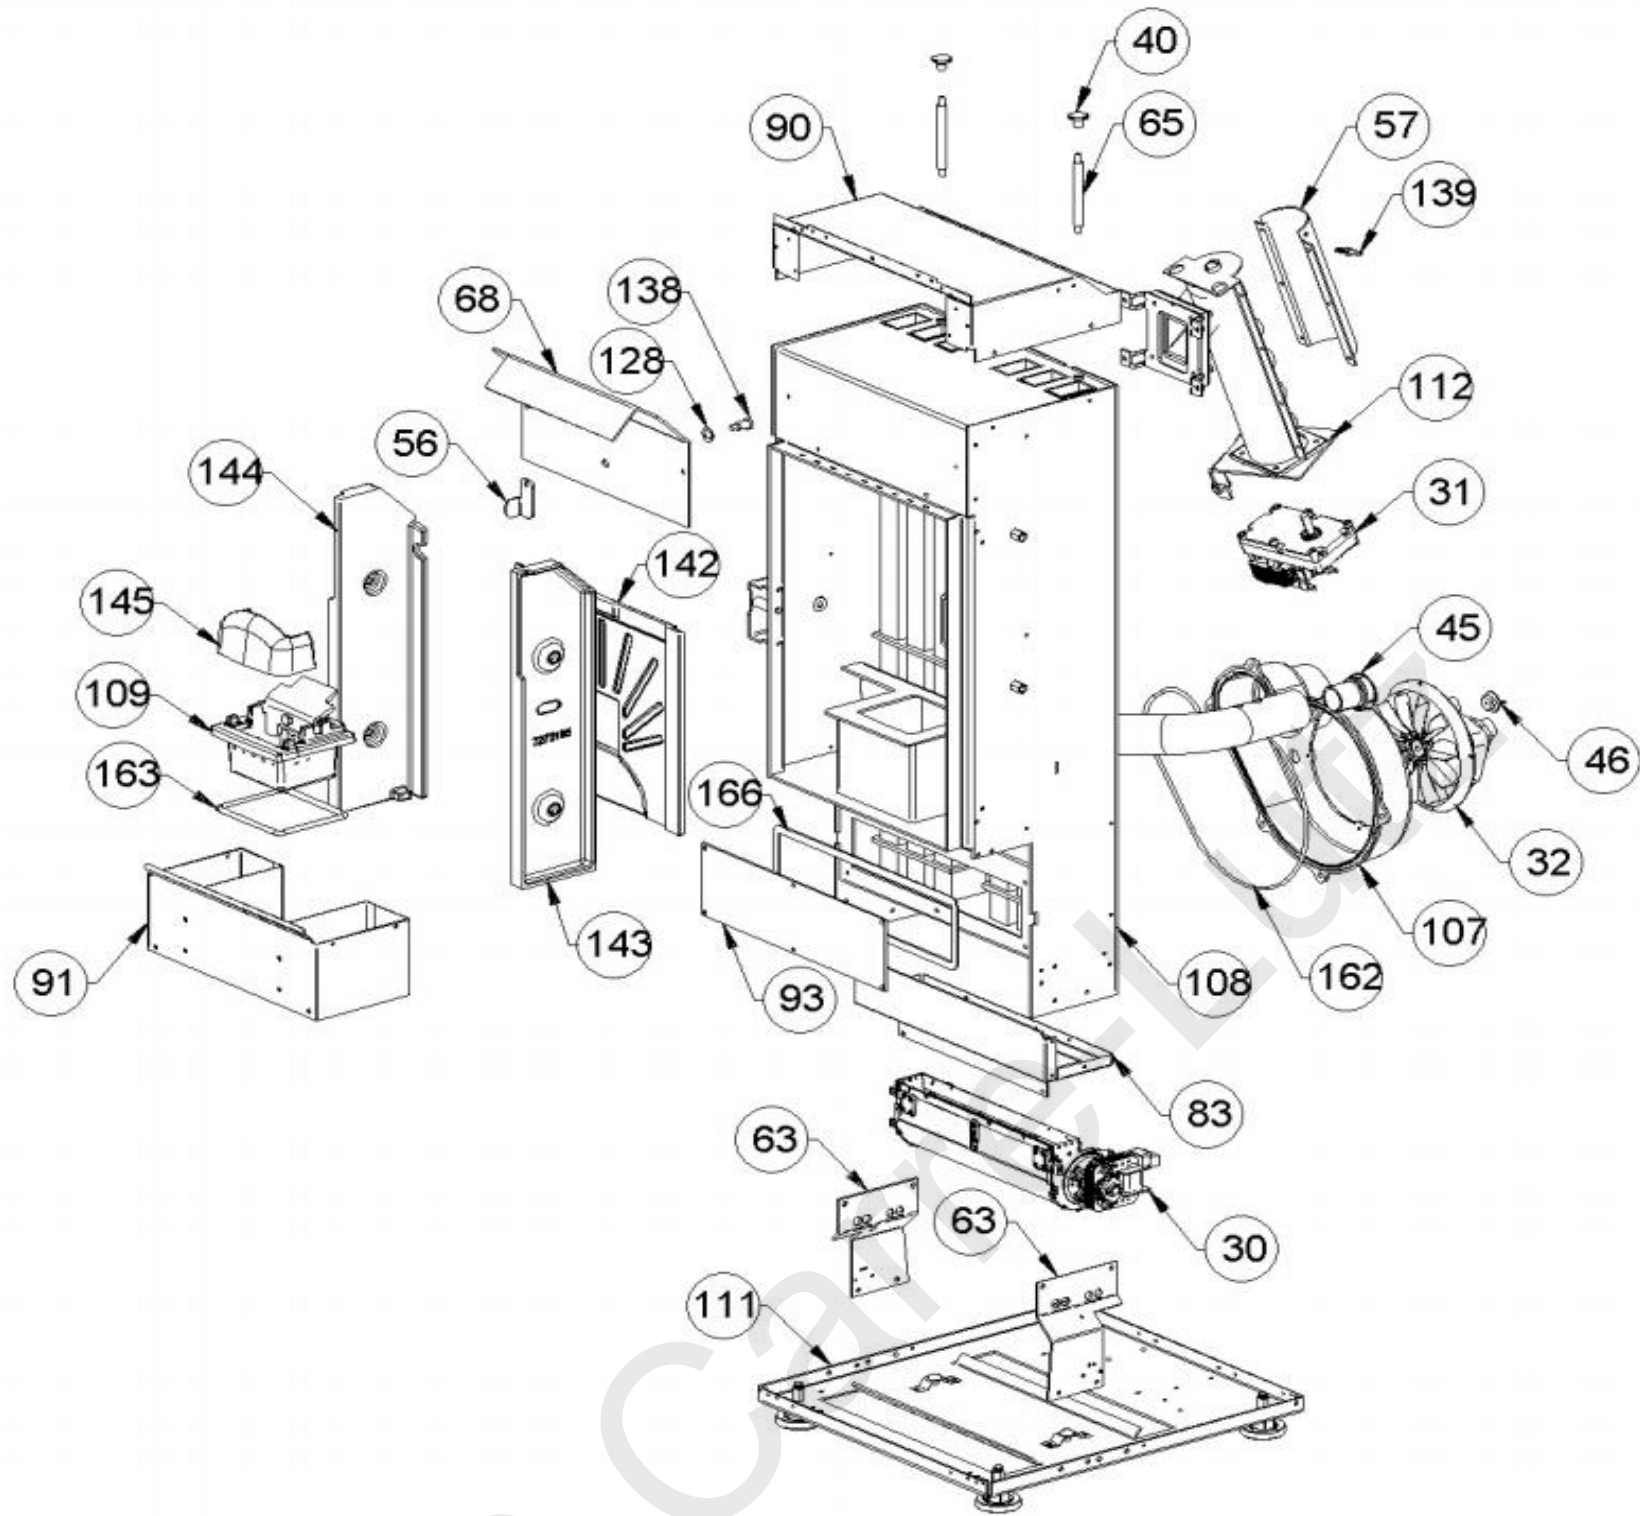

490011 version 2014 Poêle à pellet Mercure Godin

Nom appareil	n° art Godin	n° art Fournisseur	Libelle article	Position	Commentaire
MERCURE	00001309785	2273003	PIED CAOUTCHOUC M10 50X25 MM	1	
MERCURE	00001309872	2287196	FOND ZINGUE	2	
MERCURE	00001310248	2273079	ECROU EN PLASTIQUE	2	
MERCURE	00001309873	2287331	BRIDE TANGENTIELLE ZINGUEE	3	
MERCURE	00001310249	2273082	VIS EN PLASTIQUE	3	
MERCURE	00001308930	2000504	INTERRUPT. M/ ARRET 2000504	3	
MERCURE	00001308956	2303006	BUTEE MOT. VIS SS FIN 2303006	4	
MERCURE	00001309863	2273314	GARNITURE	4	
MERCURE	00001308919	2000564	SONDE THERM. FUMEES 2000564	4	
MERCURE	00001309874	6003057	RIVET 4,8X12 MM	5	
MERCURE	00001309864	2273315	PANNEAU ISOLANT	5	
MERCURE	00001308900	2000566	THERMOSTAT 85° BULBE 2000566	5	
MERCURE	00001308924	2277405	PALIER VIS SS FIN 2277405	6	
MERCURE	00001308901	2000570	SONDE T° 2000570	6	
MERCURE	00001308912	2277410	BAGUE LIAISON MOTEUR 2277410	7	
MERCURE	00001308902	2000589	PRESSOSTAT 605 2000589	7	
MERCURE	00001309105	2277426	BAGUE VIS SANS FIN 2277426	8	
MERCURE	00001309761	2001312	CONNECTEUR	8	
MERCURE	00001309121	2278401	VIS SANS FIN 2278401	9	
MERCURE	00001309157	2001313	CONNECTEUR 2 POLES 2001313	9	
MERCURE	00001309865	2287187	BRIDE LOGEMENT SPIRALE	10	
MERCURE	00001309913	2001321	CONNECTEUR	10	
MERCURE	00001309866	3277685	ENSEMBLE LOGEMENT SPIRALE NOIR	11	
MERCURE	00001308961	2001324	CONNECTEUR THERM. 2001324	11	
MERCURE	00001309867	6000069	VIS M5X16 MM	12	
MERCURE	00001309868	6000458	VIS M5X25 MM ZINGUEE	13	
MERCURE	00001309869	6000504	VIS M6X14 MM BRUNIE	14	
MERCURE	00001309870	6000702	ECROU M5	15	
MERCURE	00001310250	6000806	RONDELLE DENTEE 8 MM	16	
MERCURE	00001309784	2006202	ENTRETOISE CARTE	18	
MERCURE	00001308962	2270002	CABLE ALIM. 2270002	19	
MERCURE	00001308963	2270040	FIL BLANC LG 80 2270040	20	
MERCURE	00001309824	2270058	CABLE ELECTRIQUE	21	
MERCURE	00001308964	2270077	FIL 2 FASTONS LG 350 2270077	22	
MERCURE	00001309916	2270290	CABLAGE ELECTRIQUE	23	
MERCURE	00001309747	2270298	PRISE FEMELLE 3 POLES 2270298	24	
MERCURE	00001309725	2270311	CABLE 2270311	25	
MERCURE	00001310251	2270313	CABLAGE ELECTRIQUE	26	
MERCURE	00001309919	2270326	CABLAGE ELECTRIQUE	27	
MERCURE	00001310252	2270333	CABLAGE ELECTRIQUE	28	
MERCURE	00001310253	2270334	CABLAGE ELECTRIQUE	29	
MERCURE	00001308904	2271003	VENTILATEUR TANG 2271003	30	
MERCURE	00001308905	2271032	MOTEUR VIS SS FIN 2271032	31	
MERCURE	00001308906	2271033	MOTEUR FUMEES 2271033	32	
MERCURE	00001308921	2271034	VENT. TANG. CONV. SEC 2271034	33	
MERCURE	00001309811	2271036	BOUGIE ALLUM 300 W AVEC FASTON	34	remplacé par 00001308907
MERCURE	00001308908	2272544	ECRAN COMMANDE 2272544	36	
MERCURE	00001309230	2272551	ENCODEUR CARTE 2272551	37	
MERCURE	00001308922	2272575	CARTE MERE 2272575	38	
MERCURE	00001309117	2272583	SONDE DEBIT AIR 2272583	39	
MERCURE	00001309148	2273001	BOUTON TIGE NETT. 2273001	40	
MERCURE	00001309763	2273007	BOITIER PLASTIQUE	41	
MERCURE	00001309827	2273024	POIGNEE	42	
MERCURE	00001308931	2273028	ETRIER 2273028	43	
MERCURE	00001308923	2273030	SUPPORT SONDE AMB. 2273030	44	
MERCURE	00001308932	2273032	MANCHETTE 2273032	45	