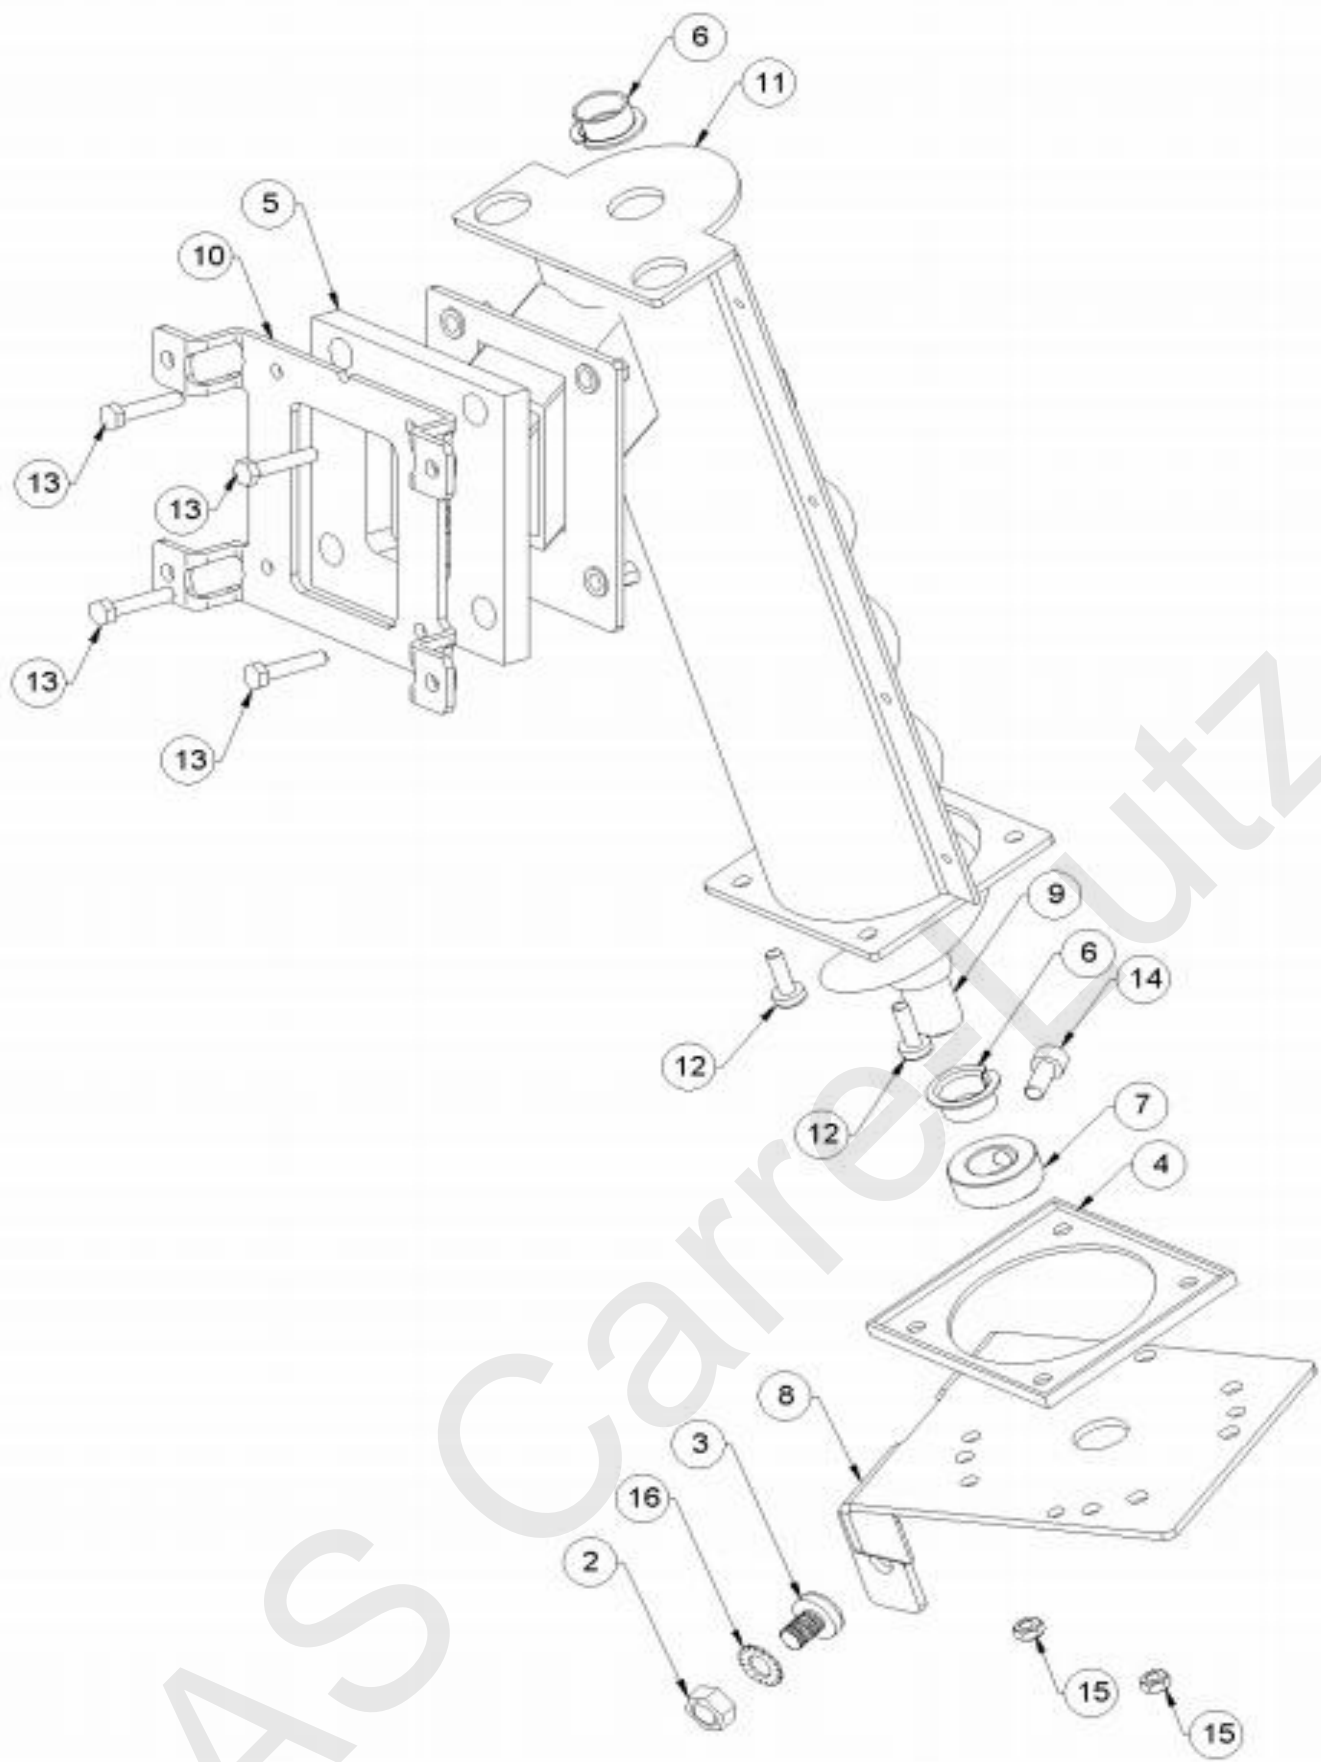

490011 version 2014 Poêle à pellet Mercure Godin

Nom appareil	n° art Godin	n° art Fournisseur	Libelle article	Position	Commentaire
MERCURE	00001309785	2273003	PIED CAOUTCHOUC M10 50X25 MM	1	
MERCURE	00001309872	2287196	FOND ZINGUE	2	
MERCURE	00001310248	2273079	ECROU EN PLASTIQUE	2	
MERCURE	00001309873	2287331	BRIDE TANGENTIELLE ZINGUEE	3	
MERCURE	00001310249	2273082	VIS EN PLASTIQUE	3	
MERCURE	00001308930	2000504	INTERRUPT. M/ ARRET 2000504	3	
MERCURE	00001308956	2303006	BUTEE MOT. VIS SS FIN 2303006	4	
MERCURE	00001309863	2273314	GARNITURE	4	
MERCURE	00001308919	2000564	SONDE THERM. FUMEES 2000564	4	
MERCURE	00001309874	6003057	RIVET 4,8X12 MM	5	
MERCURE	00001309864	2273315	PANNEAU ISOLANT	5	
MERCURE	00001308900	2000566	THERMOSTAT 85° BULBE 2000566	5	
MERCURE	00001308924	2277405	PALIER VIS SS FIN 2277405	6	
MERCURE	00001308901	2000570	SONDE T° 2000570	6	
MERCURE	00001308912	2277410	BAGUE LIAISON MOTEUR 2277410	7	
MERCURE	00001308902	2000589	PRESSOSTAT 605 2000589	7	
MERCURE	00001309105	2277426	BAGUE VIS SANS FIN 2277426	8	
MERCURE	00001309761	2001312	CONNECTEUR	8	
MERCURE	00001309121	2278401	VIS SANS FIN 2278401	9	
MERCURE	00001309157	2001313	CONNECTEUR 2 POLES 2001313	9	
MERCURE	00001309865	2287187	BRIDE LOGEMENT SPIRALE	10	
MERCURE	00001309913	2001321	CONNECTEUR	10	
MERCURE	00001309866	3277685	ENSEMBLE LOGEMENT SPIRALE NOIR	11	
MERCURE	00001308961	2001324	CONNECTEUR THERM. 2001324	11	
MERCURE	00001309867	6000069	VIS M5X16 MM	12	
MERCURE	00001309868	6000458	VIS M5X25 MM ZINGUEE	13	
MERCURE	00001309869	6000504	VIS M6X14 MM BRUNIE	14	
MERCURE	00001309870	6000702	ECROU M5	15	
MERCURE	00001310250	6000806	RONDELLE DENTEE 8 MM	16	
MERCURE	00001309784	2006202	ENTRETOISE CARTE	18	
MERCURE	00001308962	2270002	CABLE ALIM. 2270002	19	
MERCURE	00001308963	2270040	FIL BLANC LG 80 2270040	20	
MERCURE	00001309824	2270058	CABLE ELECTRIQUE	21	
MERCURE	00001308964	2270077	FIL 2 FASTONS LG 350 2270077	22	
MERCURE	00001309916	2270290	CABLAGE ELECTRIQUE	23	
MERCURE	00001309747	2270298	PRISE FEMELLE 3 POLES 2270298	24	
MERCURE	00001309725	2270311	CABLE 2270311	25	
MERCURE	00001310251	2270313	CABLAGE ELECTRIQUE	26	
MERCURE	00001309919	2270326	CABLAGE ELECTRIQUE	27	
MERCURE	00001310252	2270333	CABLAGE ELECTRIQUE	28	
MERCURE	00001310253	2270334	CABLAGE ELECTRIQUE	29	
MERCURE	00001308904	2271003	VENTILATEUR TANG 2271003	30	
MERCURE	00001308905	2271032	MOTEUR VIS SS FIN 2271032	31	
MERCURE	00001308906	2271033	MOTEUR FUMEES 2271033	32	
MERCURE	00001308921	2271034	VENT. TANG. CONV. SEC 2271034	33	
MERCURE	00001309811	2271036	BOUGIE ALLUM 300 W AVEC FASTON	34	remplacé par 00001308907
MERCURE	00001308908	2272544	ECRAN COMMANDE 2272544	36	
MERCURE	00001309230	2272551	ENCODEUR CARTE 2272551	37	
MERCURE	00001308922	2272575	CARTE MERE 2272575	38	
MERCURE	00001309117	2272583	SONDE DEBIT AIR 2272583	39	
MERCURE	00001309148	2273001	BOUTON TIGE NETT. 2273001	40	
MERCURE	00001309763	2273007	BOITIER PLASTIQUE	41	
MERCURE	00001309827	2273024	POIGNEE	42	
MERCURE	00001308931	2273028	ETRIER 2273028	43	
MERCURE	00001308923	2273030	SUPPORT SONDE AMB. 2273030	44	
MERCURE	00001308932	2273032	MANCHETTE 2273032	45	