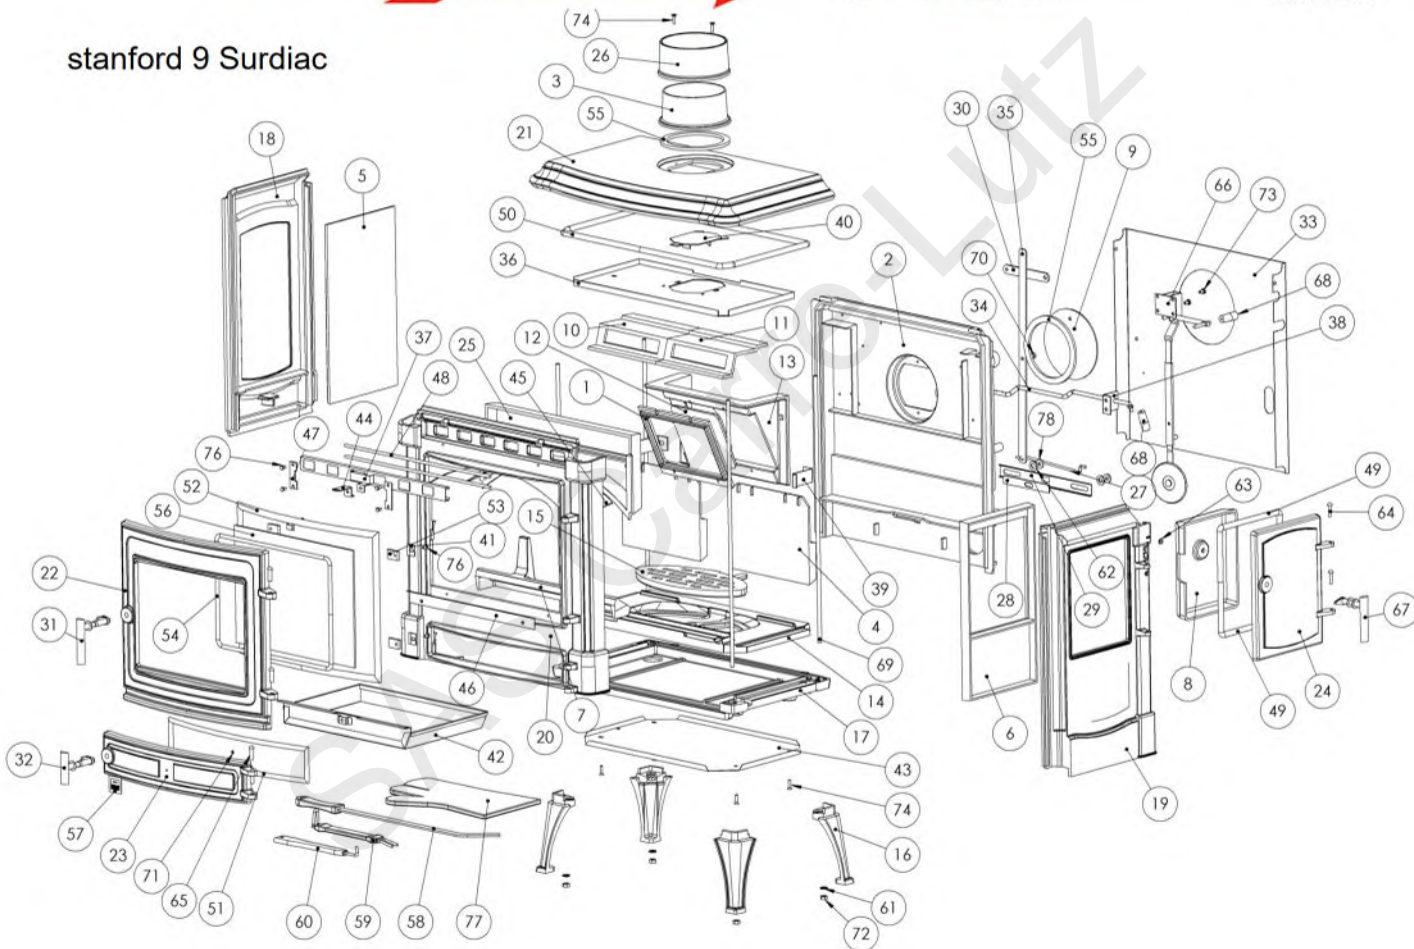

stanford 9 Surdiac

1	3907422710_glissiere tirage direct	15999
2	3949201010_dos de foyer	20123
3	3949207510_buselot	43520
4	3949217070_protecteur arriere	20219
5	3949217110_protecteur gauche	20160
6	3949217210_protecteur droit	20161
7	3949217370_protecteur avant	20220
8	3949217410_protecteur porte	20145
9	3949217610_bouche-trou taque	47294
10	3949221610_chicane cote gauche	20162
11	3949221710_chicane cote droit	20163
12	3949222610_cle tirage direct	20164
13	3949622510_support cle tir.direct	19139
14	3969211010_support grille	41494
15	3969211810_grille	41497
16	3999200170_pied	47274
17	3999200570_fond foyer	47296
18	3999201570_pignon gauche foyer	47297
19	3999202070_pignon droit foyer	47298
20	3999202570_devanture foyer	47299
21	3999203080_taque	47300
22	3999204085_porte foyer	47277
23	3999205580_porte cendrier	47301
24	3999213070_porte chargement lat.	47302
25	3999222070_deflecteur air sec.sup. (3949222010)	40550
26	S13++07570_buselot	45606
27	0846281810_tige de grille	6093
28	0846552510_targette	40305
29	0866552510_targette	28309
30	0949250510_guide commande grille	32114
31	0000130180_ens. poignee porter foyer 39992-93	64577
32	0000130182_ens. poignee porte cendrier	64579
33	3949240911_dos tole nu	31852
34	3949249610_commande de cle	32706
35	3949250010_commande grille	20168
36	3949255110_protecteur nu	24455
37	3949257810_conduit reglage air	33880
38	3949265410_support arriere	20170
39	3949272110_equerre double gauche	62284
40	3949275410_bouche trou sup.	24460
41	3949278010_clame	28100
42	3979258070_cendrier ens.	31348
43	3999251570_protection sol	39980
44	3999253070_guide targette	39982
45	3999255585_deflecteur	41982
46	3999259485_cache nu	41981
47	3999278070_clame	40164
48	0000001069_corde cer.autocol d6mm clapet air	14979