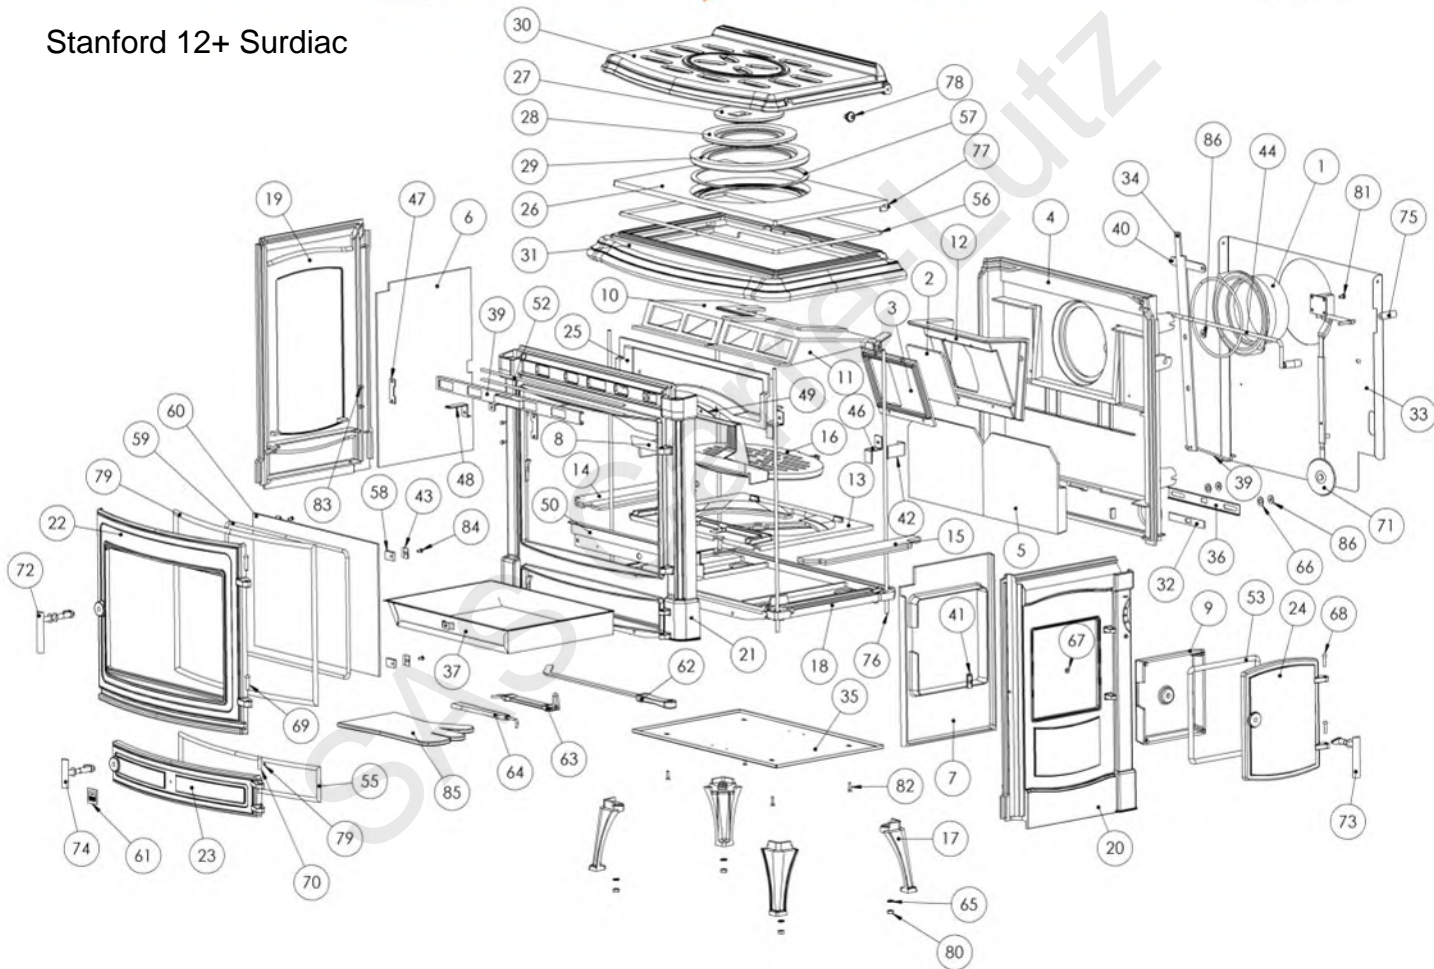

Stanford 12+ Surdiac

1	0866507510_buselot	12258
2	3877422610_cle tirage direct	14029
3	3907422710_glissiere tirage direct	15999
4	3949601010_dos de foyer	19104
5	3949617070_protecteur arriere	19085
6	3949617110_protecteur gauche	19135
7	3949617210_protecteur droit	19136
8	3949617370_protecteur avant	19086
9	3949617410_protecteur porte	18986
10	3949621610_chicane cote gauche	19137
11	3949621710_chicane cote droit	19138
12	3949622510_support cle tir. direct	19139
13	3959611010_support grille	38270
14	3959611110_support grille gauche	38272
15	3959611210_support grille droit	40274
16	3959611810_grille	38268
17	3999200170_pied	47274
18	3999600570_fond foyer	47275
19	3999601570_pignon gauche foyer	47276
20	3999602070_pignon droit foyer	40122
21	3999602570_devanture foyer	47278
22	3999604085_porte foyer	47280
23	3999605580_porte cendrier	47281
24	3999613070_porte chargement lat.	47282
25	3999622070_deflecteur air sec.sup.	47283
26	3999703020_taque	39682
27	3999703520_tampon	39684
28	3999703620_cadre de tampon	39686
29	3999703621_cadre de tampon	39688
30	3999732070_couvercle	41462
31	3999733570_corniche	41468
32	0846552510_targette	40305
33	0866541010_dos d'appareil	12238
34	0866550010_commande grille	12239
35	0866551510_protection sol	12233
36	0866552510_targette	28309
37	0866558010_cendrier ens.	13481
38	0866570810_equerre arr. couvercle	15153
39	0866581810_tige de grille	12235
40	0949250510_guide commande grille	32114
41	3866564310_attache avant	17067
42	3949272110_equerre double gauche	62284
43	3949278010_clame	28100
44	3949649610_commande de cle	32704
39	3949657810_conduit reglage air	33881
46	3949665010_support protecteur	62286
47	3999278070_clame	40164
48	3999653070_guide targette	40239