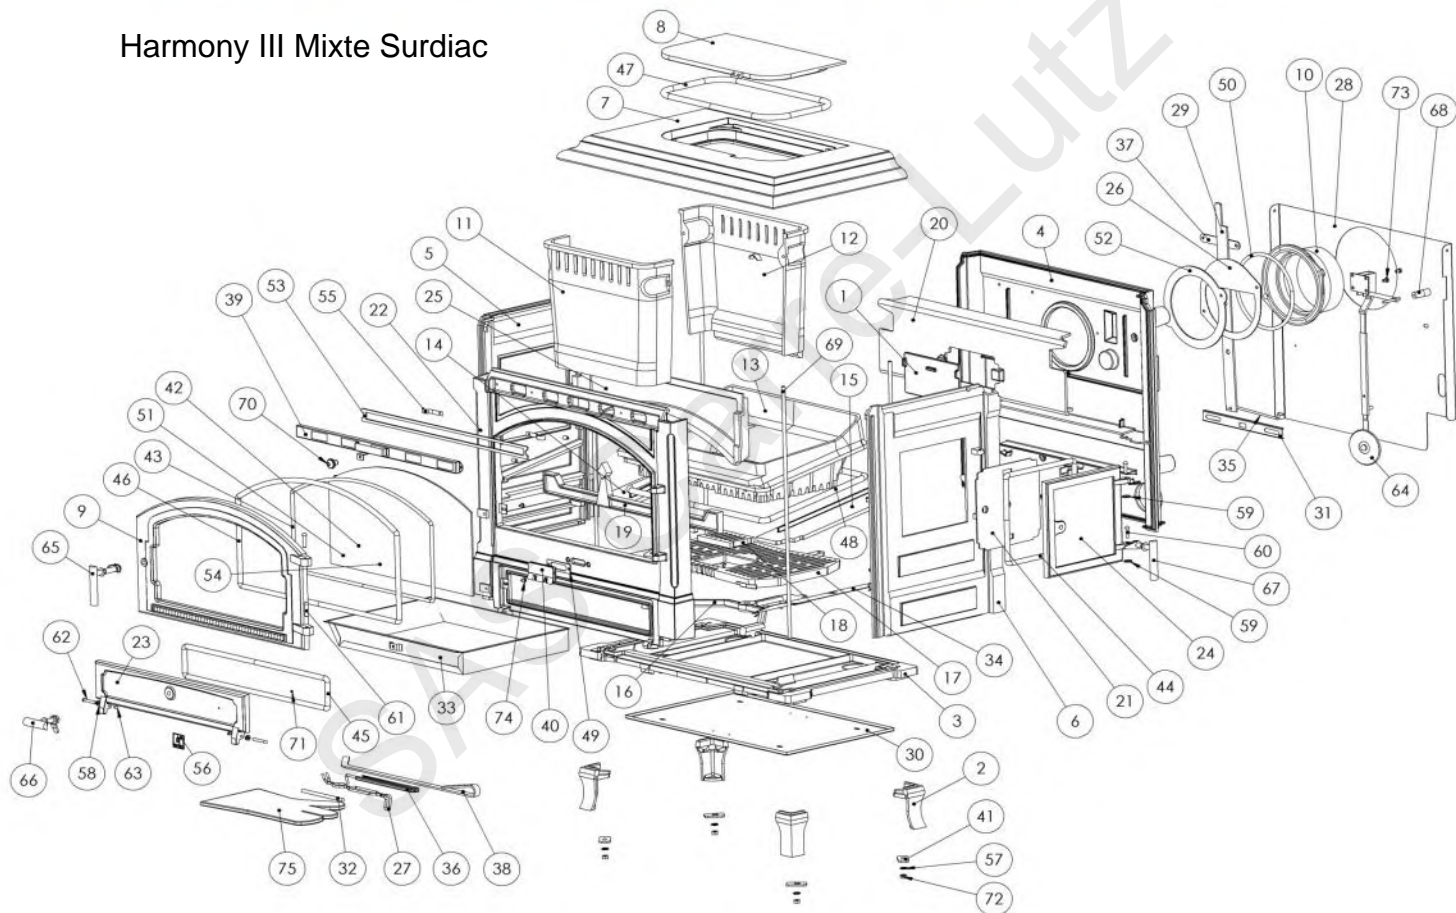

Pièces détachées

Electroménager
Chauffage
Motoculture

www.carre-lutz.com

www.clpieces.com

Pièces détachées

Electroménager
Chauffage
Motoculture

Harmony III Mixte Surdiac

| | | |
|----|--|-------|
| 1 | 0846501710_bouche trou chicane (0846517) | 6081 |
| 2 | 0866500110_pied | 12246 |
| 3 | 0866500510_fond foyer | 46512 |
| 4 | 0866501010_dos de foyer | 12248 |
| 5 | 0866501510_pignon gauche foyer | 12249 |
| 6 | 0866502010_pignon droit foyer | 12250 |
| 7 | 0866503010_taque | 12252 |
| 8 | 0866503510_tampon | 12253 |
| 9 | 0866504030_porte foyer | 14275 |
| 10 | 0866507510_buselet | 12258 |
| 11 | 0866509110_tremie avant | 12262 |
| 12 | 0866509210_tremie arriere | 12263 |
| 13 | 0866510010_corbeille | 12264 |
| 14 | 0866510210_corbeille gauche | 12226 |
| 15 | 0866510310_corbeille droite | 12227 |
| 16 | 0866511010_support grille | 12228 |
| 17 | 0866511510_grille centre | 12229 |
| 18 | 0866512110_grille tirette | 12230 |
| 19 | 0866512510_grille bois face | 13129 |
| 20 | 0866513510_chicane foyer | 12231 |
| 21 | 0866517410_protecteur porte | 12232 |
| 22 | 0949602580_devanture foyer | 49357 |
| 23 | 0949605530_porte cendrier | 19294 |
| 24 | 3949613010_porte chargement lat. | 18985 |
| 25 | 3949622010_deflecteur air sec. sup. | 46083 |
| 26 | 0086649310_reduction | 66907 |
| 27 | 0821392110_crochet nu | 40494 |
| 28 | 0866541010_dos d appareil | 12238 |
| 29 | 0866550010_commande grille | 12239 |
| 30 | 0866551510_protection sol | 12233 |
| 31 | 0866552510_targette | 28309 |
| 32 | 0866556510_poignee | 5769 |
| 33 | 0866558010_cendrier ens. | 13481 |
| 34 | 0866558710_chasse cendres | 12234 |
| 35 | 0866581810_tige de grille | 12235 |
| 36 | 0866592010_crochet ens. | 5625 |
| 37 | 0949250510_guide commande grille | 32114 |
| 38 | 0949252910_pique feu | 40493 |
| 39 | 0949657810_conduit reglage air | 49407 |
| 40 | 3086684020_clapet | 49541 |
| 41 | 4906278010_clame | 6088 |
| 42 | D33++78010_clame | 49259 |
| 43 | 0000001073_corde cerapode d8 joint vitre | 4138 |
| 44 | 0000001077_corde cerapode d12 porte charg | 11329 |
| 45 | 0000001077_corde cerapode d12 porte cendrier | 11329 |
| 46 | 0000001077_corde cerapode d12 porte foyer | 11329 |
| 47 | 0000001077_corde cerapode d12 tampon | 11329 |
| 48 | 0000001083_corde cer. autoc. d14 corbeille | 13858 |