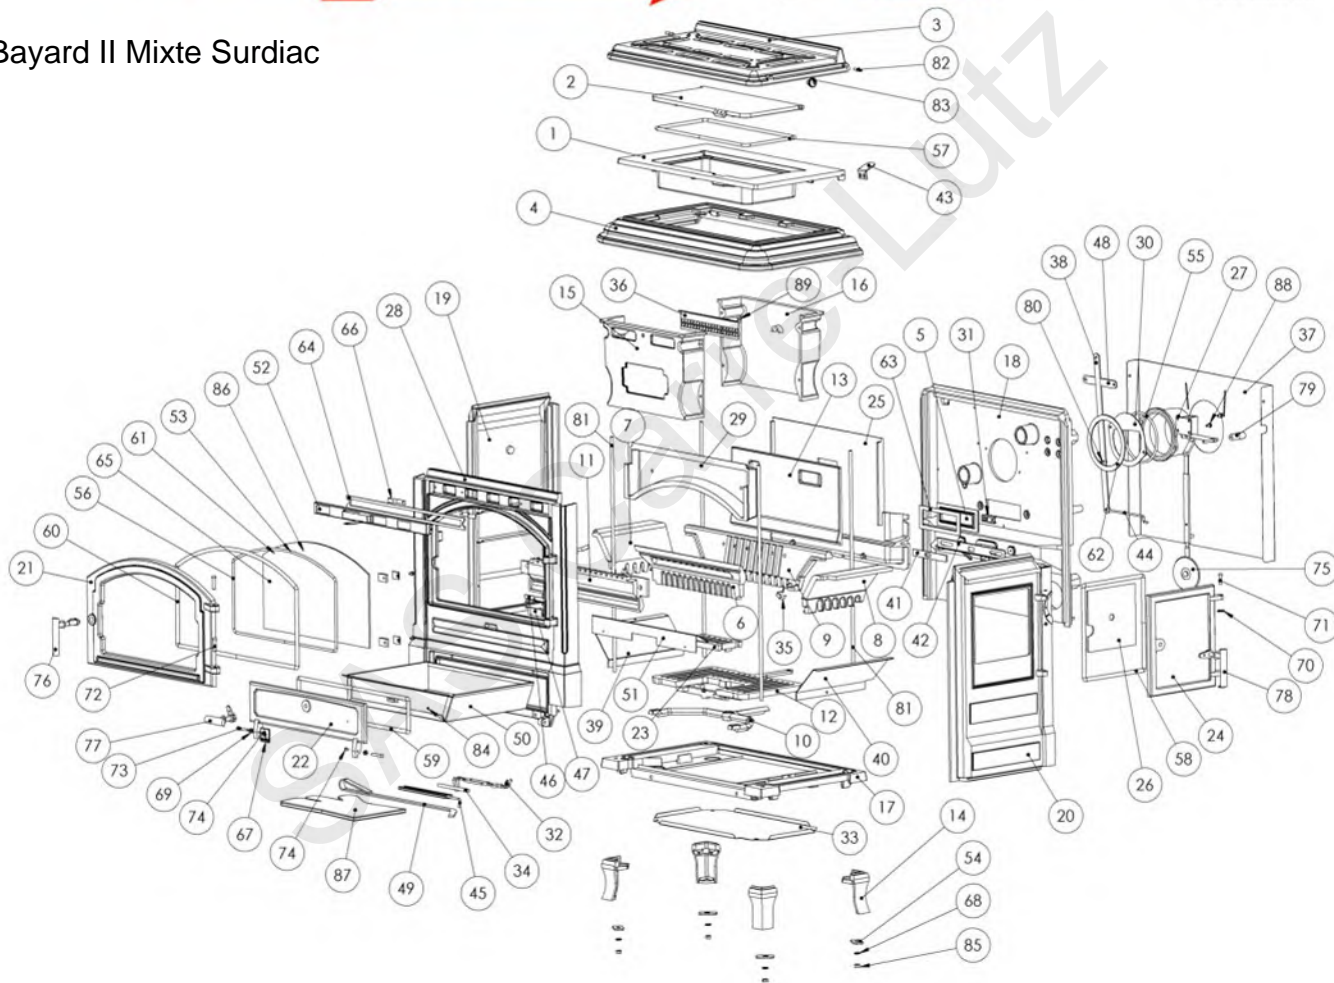

Pièces détachées
Electroménager
Chauffage
Motoculture

www.carre-lutz.com

www.clpieces.com

Pièces détachées

Electroménager
Chauffage

Motoculture

Bayard II Mixte Surdiac

1	0096403010_taque	62041
2	0096403510_tampon	62042
3	0096432010_couvercle	62037
4	0096433510_corniche	62040
5	0846216510_tampon ramonage (0794019)	3221
6	0846410110_corbeille avant (0846425)	6129
7	0846410210_corbeille gauche (0846424)	6174
8	0846410310_corbeille droite (0846423)	6170
9	0846410410_corbeille arriere (0846422)	6169
10	0846411010_support grille (0846428)	6132
11	0846411310_support grille avant (0846429)	6118
12	0846411810_grille (0846426)	6130
13	0846417010_protecteur arriere (0846430)	6116
14	0866500110_pied	12246
15	0949209110_tremie avant	61833
16	0949209210_tremie arriere	49425
17	0949400510_fond foyer	19781
18	0949401010_dos de foyer	19776
19	0949401570_pignon gauche foyer	19309
20	0949402070_pignon droit foyer	19782
21	0949404030_porte foyer	19311
22	0949405530_porte cendrier	19312
23	0949412010_grille tirette	19777
24	0949413070_porte chargement lat	19783
25	0949414510_recuperateur	19303
26	0949417410_protecteur porte	19784
27	1905907510_buselot	5796
28	3099402510_devanture foyer	61586
29	3099422010_deflecteur air sec. sup.	61587
30	0096449310_reduction	66906
31	0811156610_loquet	3553
32	0821392110_crochet nu	40494
33	0846251510_protection sol	6099
34	0846256510_poignee	5998
35	0846271010_equerre	17049
36	0846275210_bouche trou	7058
37	0846440910_dos tole nu	6117
38	0846450010_commande grille	6126
39	0846458510_chasse cendre gauche	19778
40	0846458610_chasse cendre droit	19779
41	0846552510_targette	40305
42	0866552510_targette	28309
43	0866570810_equerre arr. couvercle	15153
44	0866581810_tige de grille	12235
45	0866592010_crochet ens	5625
46	0914566910_support clapet	5770
47	0914584010_clapet	5775
48	0949250510_guide commande grille	32114