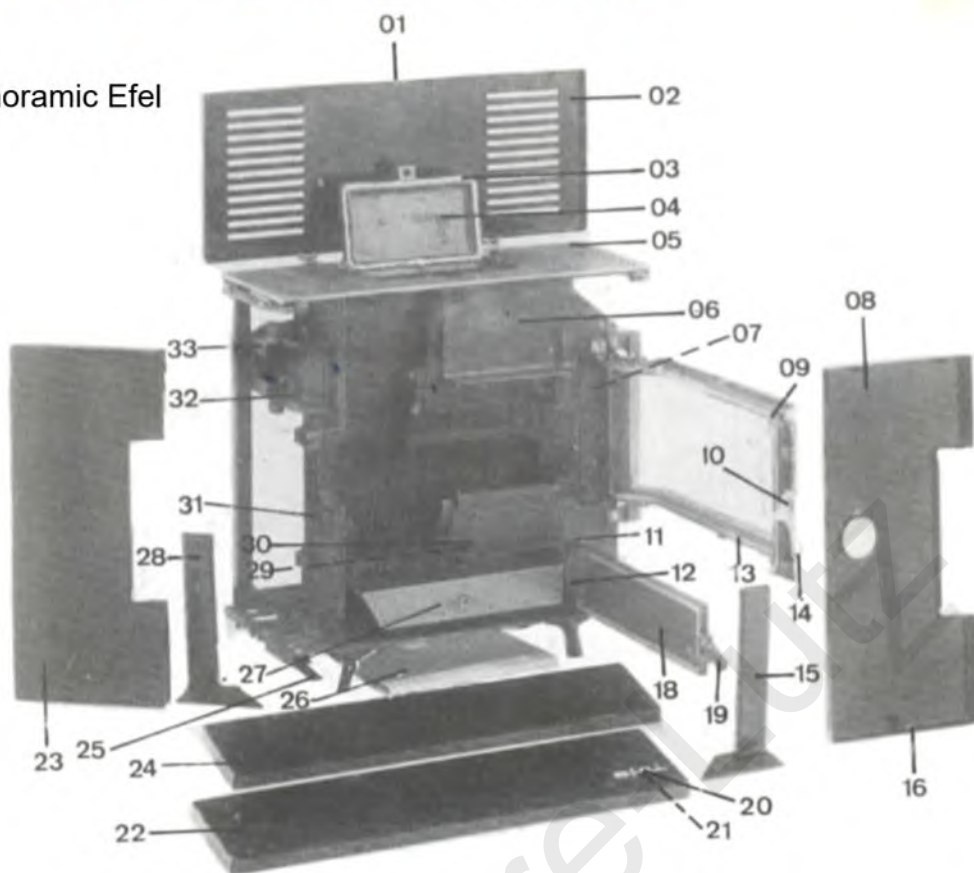

7011 Panoramic Efel

1

2

3

4

5

REF.	COMMANDE BESTELLING N°	DESIGNATION NOIR	07011	BESCHRIJVING ZWART	CODE
01	2548	Poignée couvercle		Handvat deksel	168150150
02*	696	Couvercle		Deksel	170110641
03	35	Amiante tampon le m.		Asbest vuldeksel de m.	000106200
04	3200	Tampon		Vuldeksel	070100290
05	3228	Taque		Kooplaat	070110110
06	819	Devanture brute		Front in geut	070110100
07	441	Charnière porte foyer		Schaarnier haarddeur	070100200
08*	2435	Pignon droit		Rechter zijpaneel	070100601
09	2601	Porte foyer		Haarddeur	070110050
10	3518	Vis clenche les 10		Klinkvijs de 10	001705400
11	2838	Rivet charnière porte les 10		Klinknagel scharnier de 10	000700100
12	439	Charnière porte cendrier		Scharnier asbakdeur	068110130
13	26	Amiante porte foyer le m.		Asbest de m.	000106600
14	516	Clenche porte foyer		Klink haarddeur	168170130
15*	911	Devanture latérale Dr.		Rechter zijdelinksfront	070100271
16	3082	Spire bouton 17056 les 10		Spire knop de 10	001705600
18	2569	Porte cendrier		Asbakdeur	068110100
19	505	Clenche cendrier		Klink asbakdeur	068100190
20	2336	Marque EFEL		EFEL merk	000300600
21	523	Clips + rivets marque les 10		Clips + klinknagel merk de 10	000600200
22*	876	Devanture inférieure		Onderfront	170110581
23*	2480	Pignon gauche		Linker zijpaneel	070100511
24*	963	Devanture supérieure		Bovenfront	170110591
25	472	Charnière dev. inf.		Scharnier onderfront	000400900
26	3833	Protecteur parquet		Vloerbescherm	070110590
27	340	Cendrier		Asbak	070110570
28*	909	Devanture latérale G.		Linker zijdelinksfront	070100261
29	3120	Support clapet pique-feu		Steun pookklep	064100450
30	495	Clapet pique-feu		Pookklep	062100200
31	639	Côté foyer gauche		Linkerkant van haard	070110140
32	557	Conduit fumée int. G-Dr		L-R binnen rookgeleider	068110190
33	551	Conduit fumée ext. G-Dr		L-R buiten rookgeleider	068110180