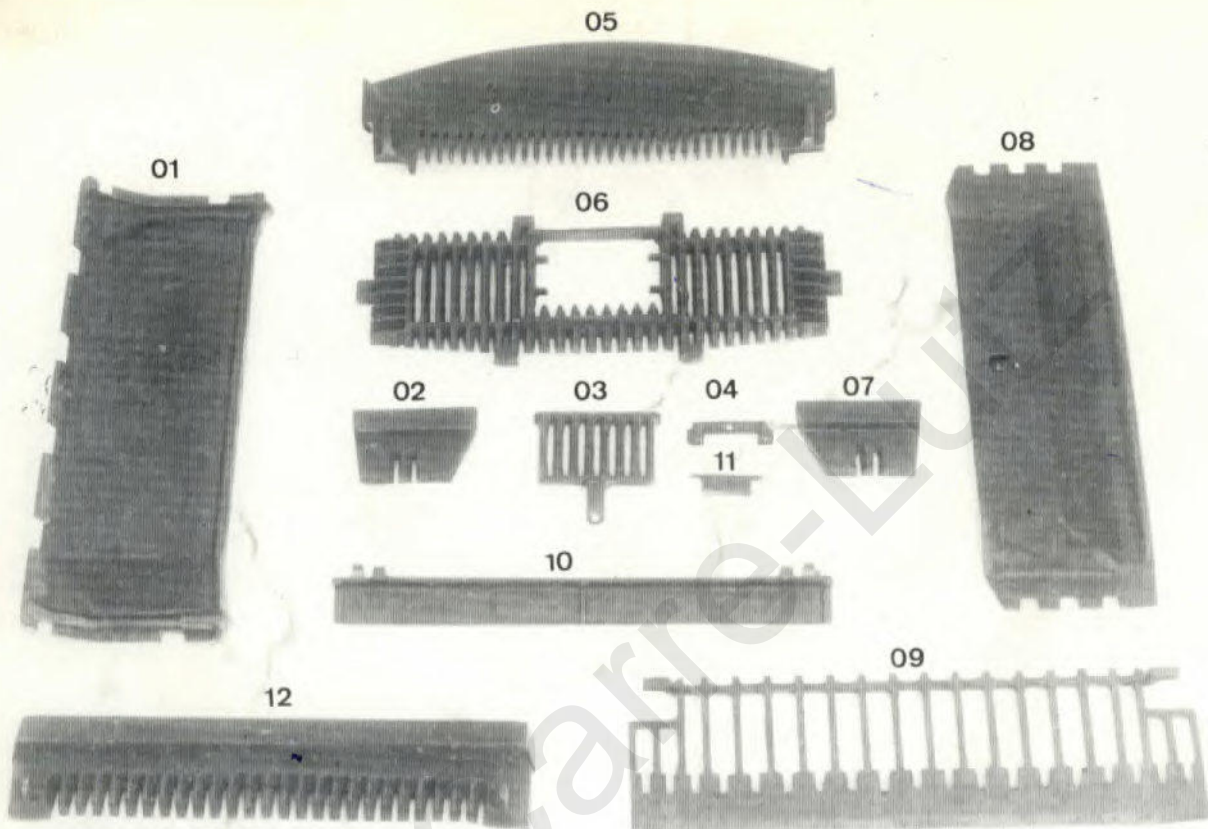

07011

01	2524	Plaque fixe de foyer
02	609	Corbeille gauche
03	1905	Grille tirette
04	3120	Support clapet
05	575	Corbeille arrière
06	1834	Grille de fond
07	600	Corbeille droite
08	3359	Trémie
09	3837	Grille bois
10	761	Défecteur
11	495	Clapet pique-feu
12	588	Corbeille avant

07011

Vaste bunkerplaat	070110200
Linkerkorf	070110180
Trekrooster	068100330
Steun pookklep	064100450
Achterkorf	068110230
Grondrooster	068110270
Rechterkorf	070110190
Bunkerplaat	070110210
Houtrooster	070110160
Deflector	070110220
Pookklep	062100200
Voorkorf	070110170