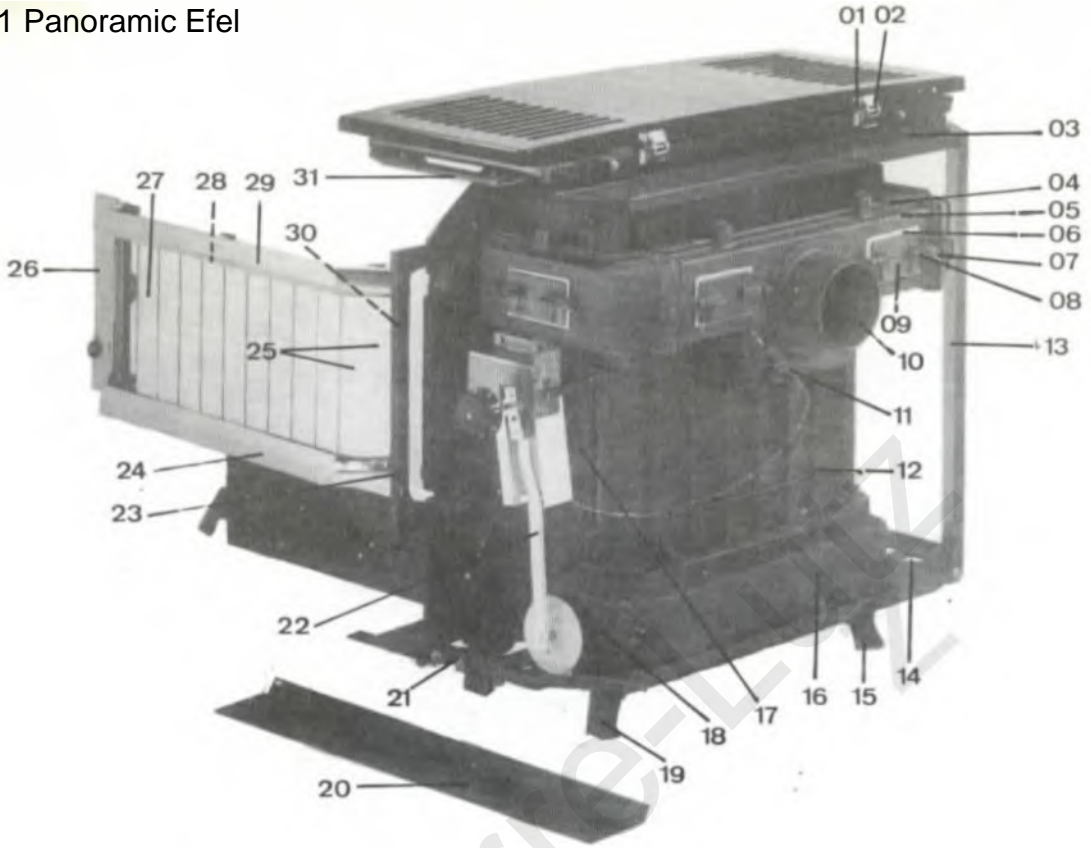

7011 Panoramic Efel

1 2 3 4 5

REF.	COMMANDE BESTELLING - N°	DESIGNATION	BESCHRIJVING	CODE
01	1489	Ecrou borgne les 10	Kapmoer de 10	002404200
02	405	Charnière couvercle	Scharnier deksel	000400200
03	1457	Dos tôle supérieur	Bovenrug	070110610
04	2779	Récupérateur partie av.	Voordeel recuperator	062110020
05	2778	Récupérateur partie ar.	Achterdeel recuperator	062110010
06	31	Amiante ramonage	Asbest ontroetingsklep	000104700
07	3527	Vis 17057 les 10	Vijs 17057 de 10	001705700
08	2304	Loquet ramonage	Valklepje	052630000
09	3218	Tampon ramonage	Ontroetingsklep	056650300
10	301	Buselot	Buismond	058160110
11	4416	Support bulbe	Steun bol	060150420
12	774	Derrière de foyer	Achterkant van haard	068110120
13	1448	Dos tôle gauche	Linkerkant rug	070110620
14	1642	Fond	Grondplaat	070110120
15	2368	Pied gauche	Linker poot	068150301
16	3831	Conduit air primaire	Leiding primaire lucht	068110140
17	638	Côté foyer droit	Rechterkant van haard	070110130
18	4035	Boîte arrivée air primaire	Aankomstdoos primaire lucht	068110300
19	2364	Pied droit	Rechter poot	068150311
20	1443	Dos tôle droit	Rechterkant rug	070110630
21	3084	Spire triangle les 10	Driehoek springveer de 10	000600700
22	3303	Thermostat	Thermostaat	001202500
23	3137	Support devanture lat.	Steun zijdelinksfront	070110230
24	743	Couvre porte inférieur	Onder oplegdeur	070110070
25	2242	Lamelle pyrex 34 x 223	Stripje pyrex 34 x 223	020180100
26	735	Couvre porte gauche	Linker oplegdeur	070110090
27	2117	Jeu de pyrex	Stel pyrex	070110218
28	2876	Serre pyrex	Pyrexklemmer	070110540
29	745	Couvre porte supérieur	Boven oplegdeur	070110060
30	729	Couvre porte droit	Rechter oplegdeur	070110080
31*	3163	Support pignon droit	Steun rechter zijpaneel	070100180
*31	3166	Support pignon gauche	Steun linker zijpaneel	070100190