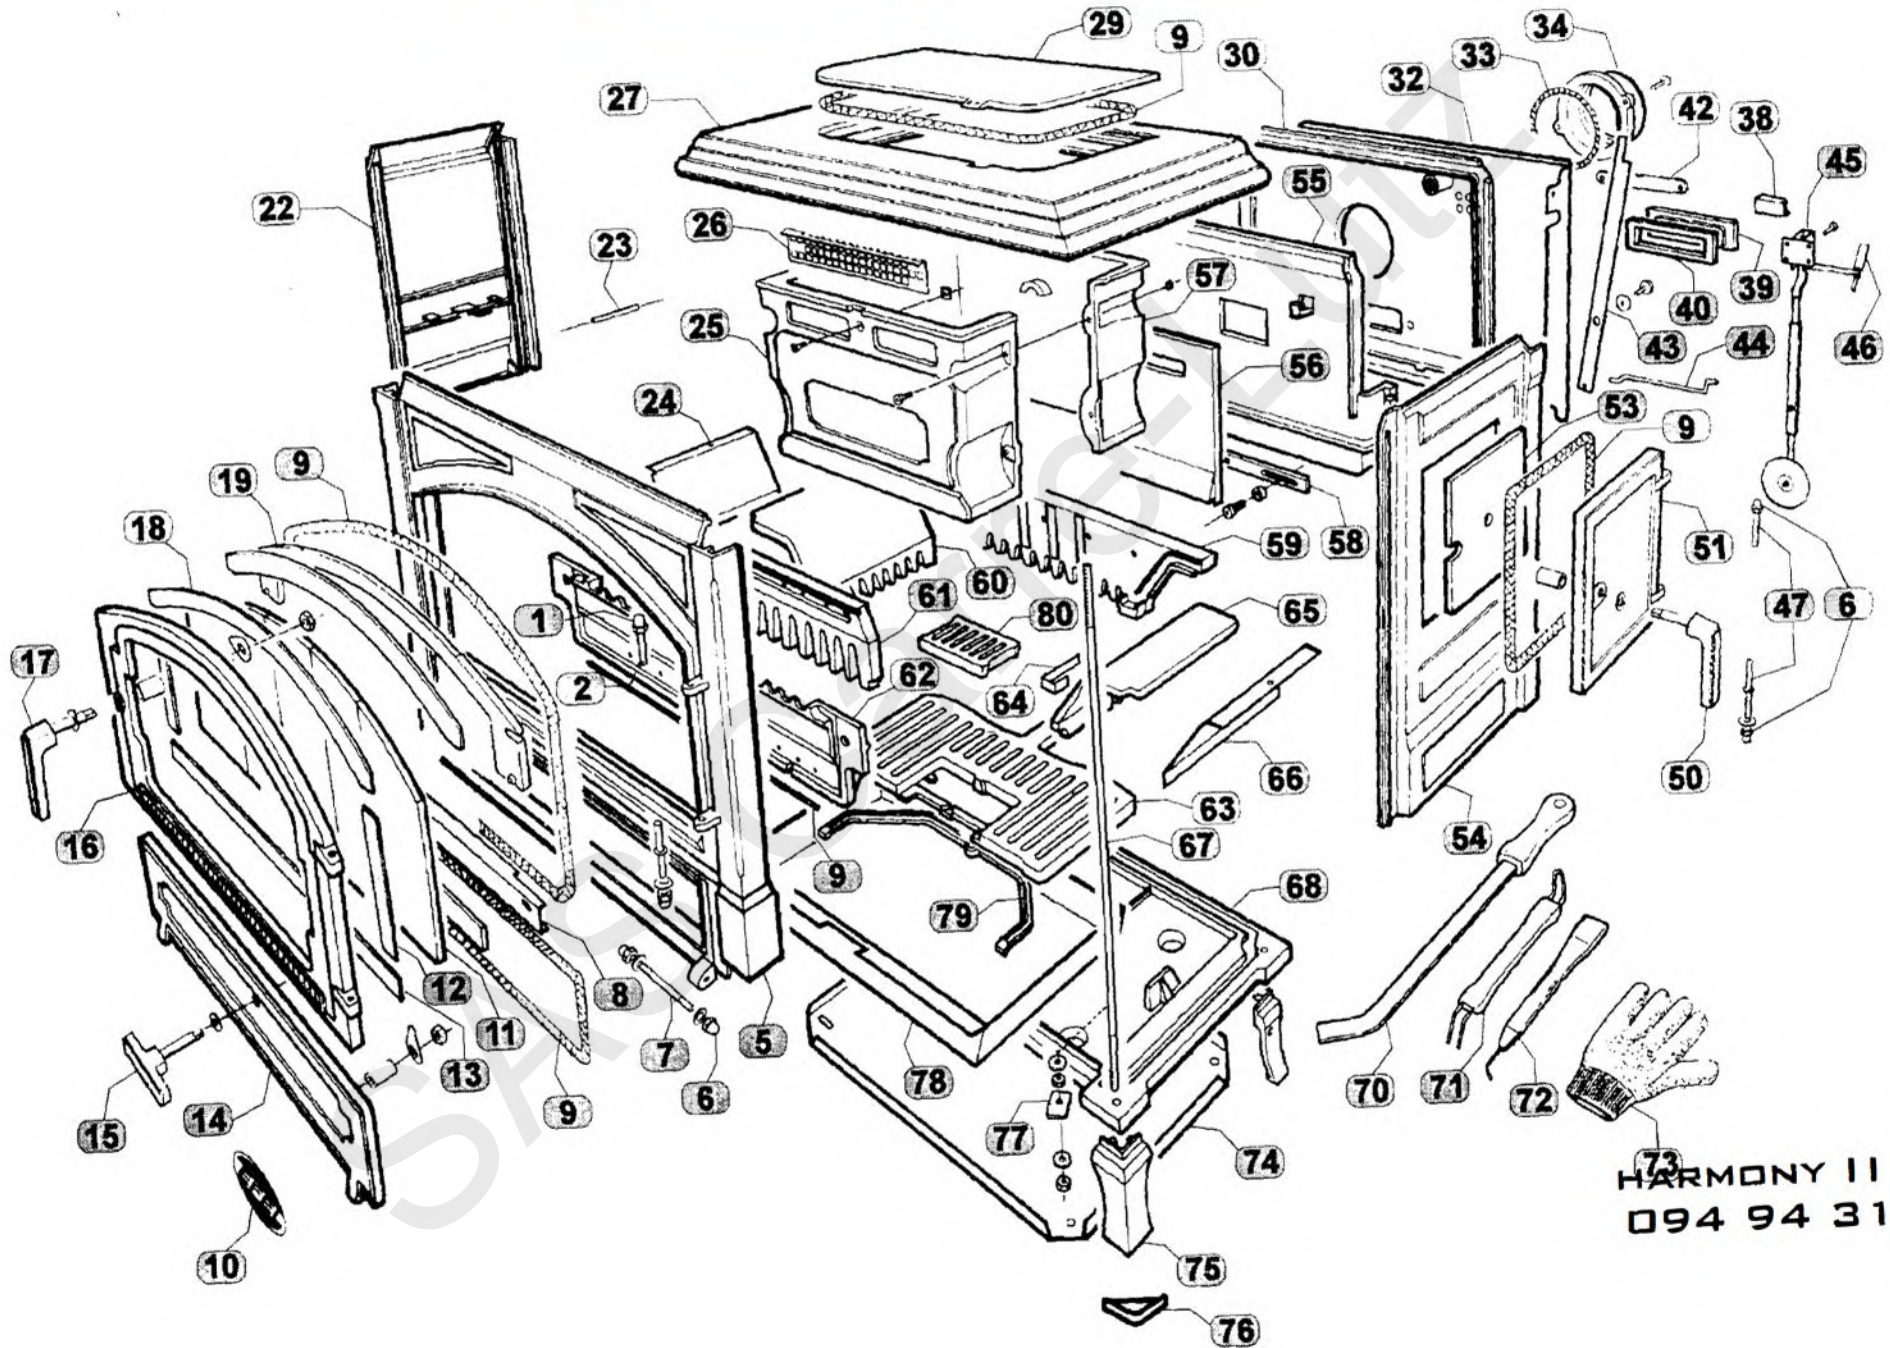

Pièces détachées
Electroménager
Chauffage
Motoculture

www.carre-lutz.com

www.cpieces.com

Pièces détachées
Electroménager
Chauffage
Motoculture

HARMONY II
094 94 31

Rep No Afb	Cmde No Best	Designation	Omschrijving	Reference Referentie	Points Punten	Rep No Afb	Cmde No Best	Designation	Omschrijving	Reference Referentie	Points Punten
1	12430	ECROU BORGNE LAITON M8 (X10)	MESSING MOER D.8 - 5 ST.	00000240760000	40	75	12246	PIED L GRT	POOT L GRT	08665001103055	66
2	12428	TIGE CANELEEE PORTE D. 8 (X5)	GROEFSTANG D.8 HAARDDEUR BOVEN	00000070460000	25	76	5632	SOUS-PIEDS TRIANGULAIRES (X4)	ONDERLEGGER POOT	00000140270000	4
5	19310	DEVANTURE FOYER L GRT	VOORKANT VAN HAARD L GRT	09494025103055	1636	77	6088	CLAME	KLEM	49062780100000	50
6	12429	ECROU BORG LAITON M6 (X10)	MESSING MOER D.6 - 5 ST.	00000240750000	50	78	19780	CENDRIER ENS. Q NOI	GEH ASBAK Q ZWA	09494580102001	325
7	19307	TIGE GOND PORTE CEND D6 (X10)		00000070780000	90	79	6132	SUPPORT GRILLE	ROOSTERSTEUN	08464110105000	82
8	19318	SERRE-PYREX	GLASKLEM	19494480105000	90	80	19777	GRILLE TIRETTE	SCHUDROOSTER	09494120105000	78
9	4138	CORDE CERAROPPE D8 (X5)	CERAROPE D.8 METER	00000010730000	1						
10	19679	LOGO EFEL ARGENT		00000031200000	50						
11	25937	LAMELLES HARMONY II S/MARQUE		00000022300000	364						
	19360	LAMELLE GAUCHE		00000022070000	62						
	19361	LAMELLE INTERMEDIAIRE		00000022080000	62						
	19362	LAMELLE CENTRALE		00000022090000	42						
12	19320	JOINT LATERAL 182X12		00000011680000	6						
13	19321	JOINT INFERIEUR HARM. II 12X424		00000011690000	7						
14	19312	PORTE CENDRIER L GRT	ASBAKDEUR L GRT	09494055303055	205						
15	19925	POIGNEE CPLT.CENDRIER LAITON		00000901550000	194						
	19890	LOQUET	KLINKSE	49164566100000	10						
	12501	ROND.ONDUL. D10.5XD18 EP 0.5	GEGOLFDE RING D.10,5X18X5-10ST	00000050160000	20						
	13085	ENTRET.AC. D=12,D=10, LG=6 (X10)	TUSSENSTUK D.10/22X6 - 10 ST.	00000172550000	118						
	5309	ECROU HEX. M 10	MOER M10 - 10 ST.	00000240370000	18						
16	19311	PORTE FOYER L GRT	HAARDDEUR L GRT	09494040303055	337						
17	19924	POIGNEE CPLT.FOYER LAITON		00000901540000	196						
	17444	LOQUET	KLINKSE	18668566100000	3						
	12501	ROND.ONDUL. D10.5XD18 EP 0.5	GEGOLFDE RING D.10,5X18X5-10ST	00000050160000	20						
	13085	ENTRET.AC. D=12,D=10, LG=19	TUSSENSTUK D.10/22X19 - 10 ST.	00000172480000	66						
	5309	ECROU HEX. M 10	MOER M10 - 10 ST.	00000240370000	18						
18	19319	JOINT SUPERIEUR HARMONY II		00000011670000	10						
19	19316	SERRE-PYREX	GLASKLEM	19494070105000	45						
20	15927	CORDE CERAROPE D10	CERAROPE-KOORD D.10 - METER	00000011110000	0						
22	19309	PIGNON GAUCHE FOYER L GRT	LINKER ZIJKANT VAN HAARD L GRT	09494015703055	916						
23	5998	POIGNEE	HANDVAT	08462565100000	115						
24	19778	CHASSE-CENDRES GAUCHE	LINKER ASBAK MONTUUR	08464585100000	38						
25	19733	TREMTE AVANT L GRT	VOORSTE TRECHTER L GRT	09492091103055	399						
26	7058	BOUCHE TROU	GATAFDICHTER	08462752100000	17						
27	19730	TAQUE L GRT	BOVENBLAD L GRT	09494030103055	1182						
29	19323	TAMPON L GRT	TAP L GRT	09492035103055	329						
30	19776	DOS DE FOYER L GRT	RUG VAN HAARD L GRT	09494010103055	1592						
32	6117	DOS TOLE NU Q NOI	BLOTE PLAATRUG Q ZWA	08464409102001	346						
33	14979	CORDE CER. AUTOCOL D:6MM (X5)	CERAROPE-KOORD D.6 MM - M	00000010690000	1						
34	5796	BUSELOT L GRT	BUISRING L GRT	19059075103055	106						
38	3553	LOQUET	KLINKSE	08111566105000	200						
39	3221	TAMPON RAMONAGE L GRT	REINIGINGSTAP L GRT	08462165103055	50						
40	5719	JOINT TAMPON NETTOYAGE (X10)	VEZELPAKKING ROETLUIK (10)	00000014120000	150						
42	5795	GUIDE COMMANDE GRILLE Q NOI	BEDIEN. LEISTANG ROOSTER Q ZWA	08665505102001	50						
43	6126	COMMANDE GRILLE Q NOI	BEDIENING ROOSTER Q ZWA	08464500102001	15						
44	6093	TIGE DE GRILLE	ROOSTERSTANG	08462818100000	40						
45	5714	TERMOSTATS BIL.08462-44	THERMOSTAAT	00000120440000	209						
46	2321	POIG FUSEAU D17 M6 MAT R 2554	HENDEL THERMOSTAAT	00000140090000	35						
47	12425	TIGE CANELEEE PORTE D 6 (X5)	GROEFSTANG D.6 ZIJKANT ONDER	00000070430000	24						
50	28436	POIGNEE CHARGEMENT CPLT.LAITON		00000901710000	196						
	19890	LOQUET	KLINKSE	49164566100000	10						
	12501	ROND.ONDUL. D10.5XD18 EP 0.5	GEGOLFDE RING D.10,5X18X5-10ST	00000050160000	20						
	5309	ECROU HEX. M 10	MOER M10 - 10 ST.	00000240370000	18						
51	19783	PORTE CHARGEMENT LAT. L GRT	ZIJDELINGSE LAADDEUR L GRT	09494130703055	206						
53	19784	PROTECTEUR PORTE	DEURBESCHERMING	09494174705000	75						
54	19782	PIGNON DROIT FOYER L GRT	RECHT. ZIJKANT VAN HAARD L GRT	09494020703055	830						
55	19303	RECUPERATEUR L GRT	REKUPERATOR L GRT	09494145103055	896						
56	6116	PROTECTEUR ARRIERE	ACHTERSTE BESCHERMING	08464170105000	448						
57	19734	TREMIE ARRIERE L GRT	ACHTERSTE TRECHTER L GRT	09492092103055	399						
58	28309	TARGETTE	GRENDEL	08665525100000	70						
59	6169	CORBEILLE ARRIERE	ACHTERSTE KORF	08464104105000	495						
60	6174	CORBEILLE GAUCHE	LINKER KORF	08464102105000	290						
61	6129	CORBEILLE AVANT	VOORSTE KORF	08464101105000	279						
62	6118	SUPPORT GRILLE AVANT	VOORSTE ROOSTERSTEUN	08464113105000	192						
63	6130	GRILLE	ROOSTER	08464118105000	448						
64	17049	EQUERRE	WINKELHAAK	08462710105000	80						
65	6170	CORBEILLE DROITE	RECHTER KORF	08464103105000	290						
66	19779	CHASSE-CENDRES DROIT	RECHTER ASBAK MONTUUR	08464586100000	38						
67	6033	TIRANTS 08464-56 A LG:630	TREKSTANG 08464	00000171420000	48						
68	19781	FOND FOYER L GRT	HAARDBODEM L GRT	09494005103055	1033						
70	20017	PIQUE-FEU		00000038080000	136						
71	20018	CROCHET FOURCHE		00000038090000	94						
72	20019	CROCHET OUVERTURE DE PORTES		00000038110000	111						
73	15073	GANT	HANDSCHOEN VOOR STEENKOOL	00000252000000	50						
74	6099	PROTECTION SOL Q NOI	VLOERBESCHERMING Q ZWA	08462515102001	231						