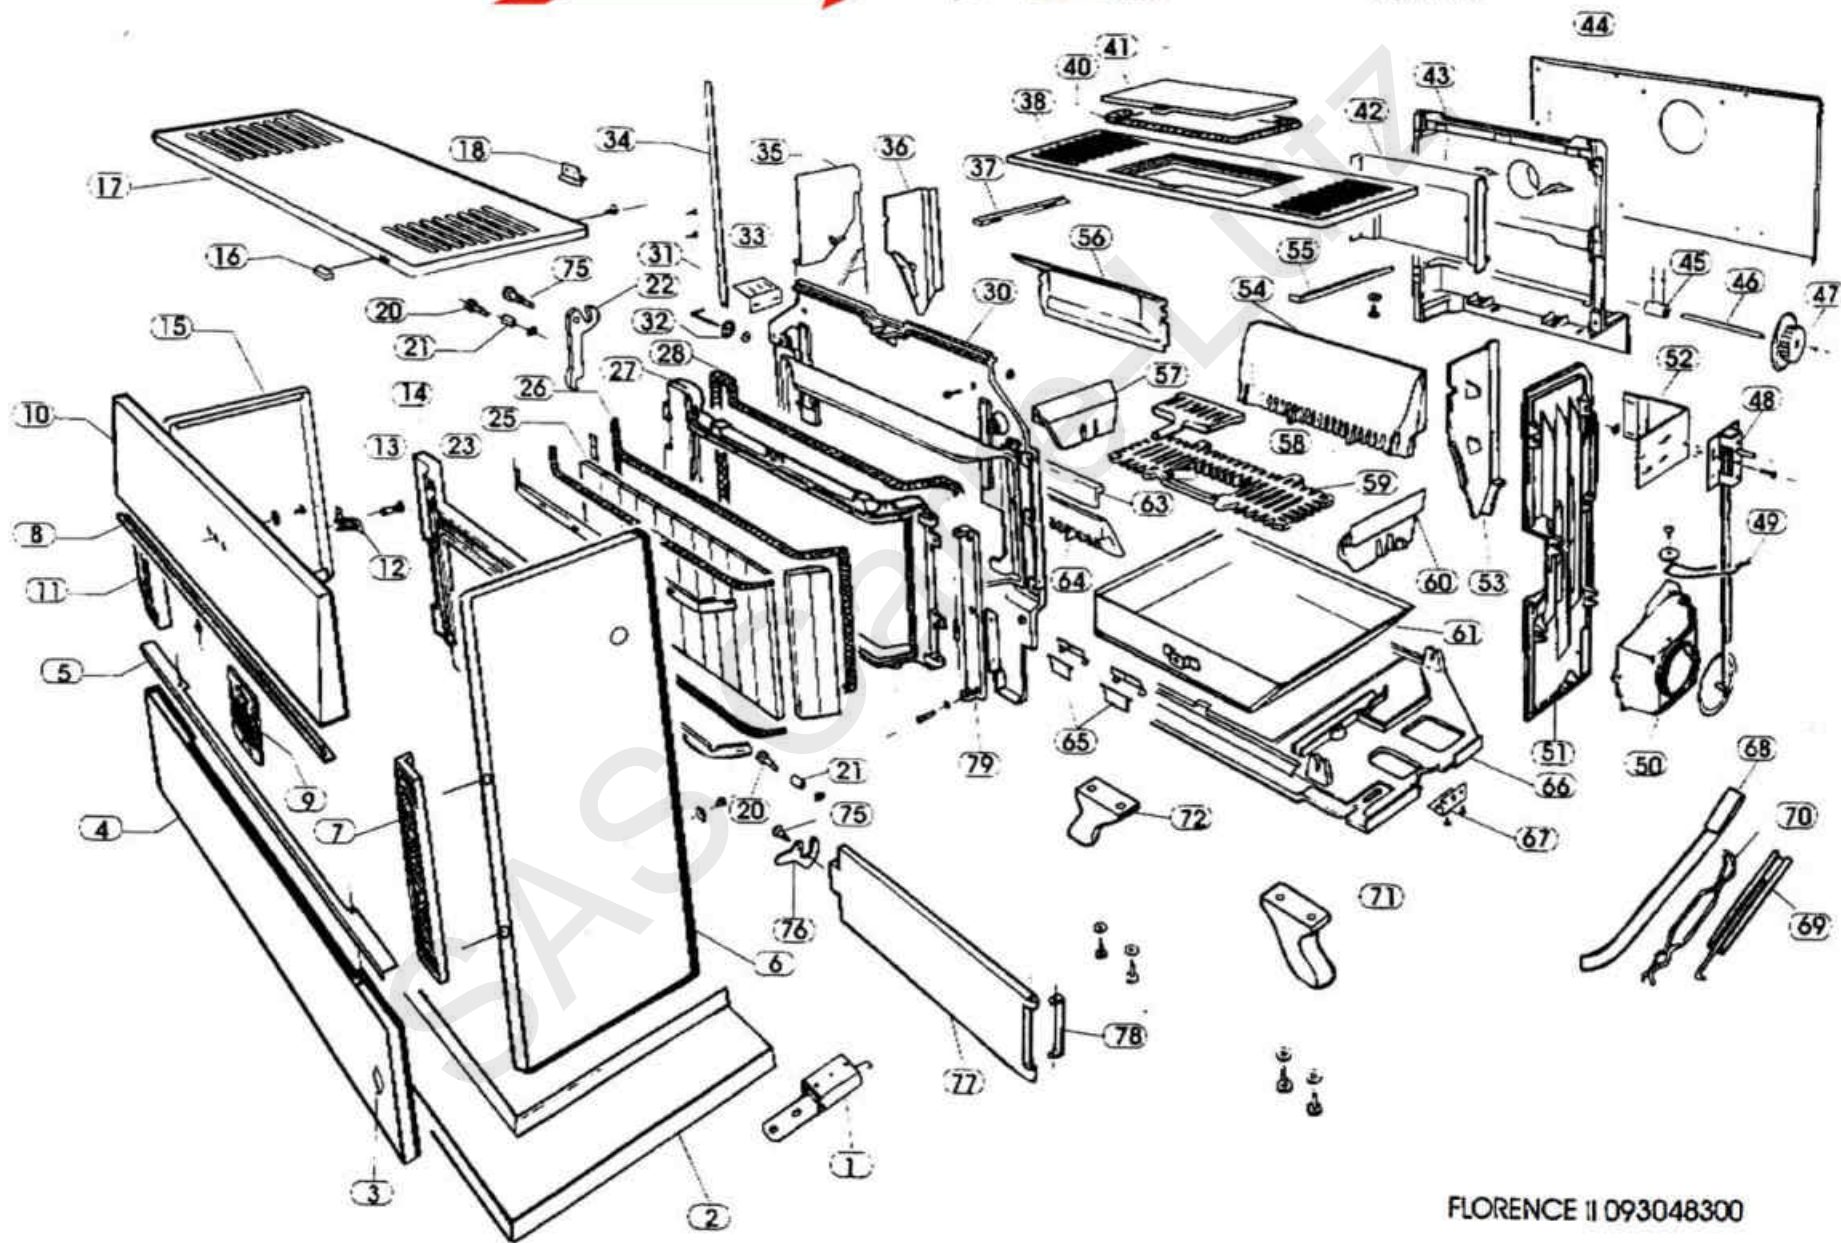

FLORENCE II 093048300

No Rep	No Code	Designation		Reference	Point
*****	*****	*****		*****	*****
1	13692	CHARNIERE RESSORT	SCHARNIER C.G. 134	08755475102001	57
2	13753	SOCLE NOIR	VOETPLAAT ZWART	08755735100101	466
2	13740	SOCLE HAVANE	VOETPLAAT HAVANNA	08755735100160	466
3	13975	MARQUE PLAQUE CINEY	MERKPLAAT CINEY	00000030790000	26
4	14113	DEVANTURE INF CLASSIQUE NOIRE	ONDERFRONT KLASSIEK ZWART	08755430100101	500
4	16817	DEVANTURE INF CLASSIQUE BEIGE	ONDERFRONT KLASSIEK BEIGE	08755430100121	500
5	16885	POIGNEE GOLD DEVANTURE INF	HANDGREEP ONDERFRONT GOLD	09111565104050	63
5	16886	POIGNEE GRISE DEVANTURE INF	HANDGREEP ONDERFRONT GRIJS	09111565104055	63
6	16882	PIGNON DROIT NOIR 09111	RE. ZIJPANEEL 09111 ZWART	09111420100101	382
6	16884	PIGNON DROIT HAVANNE 09111	RE. ZIJPANEEL 09111 HAVANNA	09111420100160	382
7	13729	JOUE DROITE GOLD CINEY	RECHTER ZIJSTUK GOLD	08755331104050	125
7	13728	JOUE DROITE GRISE CINEY	RECHTER ZIJSTUK GRIJS	08755331104055	125
8	15866	CORNICHE DE HOTTE GRISE	KROONLIJST KAP GRIJS	08911625304039	65
8	15865	CORNICHE DE HOTTE BRONZE RUST	KROONLIJST KAP BRONS	08911625304054	65
9	13386	ECUSSON DE HOTTE GRIS CLAIR	SCHILDPLAAT KAP LICHTGRIJS	08786325104039	112
9	13387	ECUSSON DE HOTTE BRONZE	SCHILDPLAAT KAP BRONS	08786325104050	112
10	15845	DEVANTURE SUP NOIRE RUSTIC	KAP ZWART	08911425300101	335
10	15864	DEVANTURE SUP RUS BEIGE 08911	KAP BEIGE	08911425300121	335
11	13727	JOUE GAUCHE GOLD CINEY	LINKER ZIJSTUK GOLD	08755330104050	125
11	13717	JOUE GAUCHE GRIS	LINKER ZIJSTUK GRIJS	08755330104055	125
12	13706	CLIPS SRV 5192D LES DIX	KLEM SRV 5192D - 10 ST.	00000060080000	40
13	13711	BOUTONS SPIRE CGME 188 LES DIX	SPIRAALBOUTEN CGME 188 - 10 ST	00000170560000	60
14	13715	COUVRE PORTE GRIS RUSTIC	OPLEGDEUR GRIJS RUSTIEK CINEY	08755315100155	608
14	13716	COUVRE PORTE HAVANE RUSTIC	OPLEGDEUR HAVANNA	08755315100160	608
15	16879	PIGNON C.D NOIR	LI. ZIJPANEEL 09111 ZWART	09111415100101	382
15	16881	PIGNON GAUCHE HAVANNE 09111	LI. ZIJPANEEL 09111 HAVANNA	09111415100160	382
16	13733	POIGNEE COUVERCLE 6612	HANDGREEP DEKSEL 6612	00000150220000	15
17	13675	COUVERCLE NOIR	DEKSEL ZWART	08755450100101	520
17	13676	COUVERCLE HAVANE	DEKSEL HAVANNA	08755450100160	520
18	407	CHARNIERE 04006	SCHARNIER 04006	00000040060000	12
20	13366	VIS CGME 251 LES 10	SCHROEF CGME 251 - 10 ST.	00000170200000	117
21	13367	GALET CGME 252 LES 10	WIELTJE CGME 252 - 10 ST.	00000172640000	44
22	517	CLENCHE PORTE PYREX GRISE	KLINK	49311050100155	39
22	3874	CLENCHE PORTE PYREX HAVANE	KLINK PYREXDEUR HAVANNA	49311050100160	39
23	2876	SERRE PYREX	PYREXKLEM	00007011542001	31
25	2117	JBU DE PYREX	PYREXSET	00000020180000	373
26	5271	AMIANTE CERAROPE 0/5 LE METRE	CERAROPE KOORD 0 5 /DE M	00000010710000	14
27	2601	PORTE DE FOYER	HAARDDEUR	00070110055000	350
28	13607	AMAINTE CERAROPE D. 8 LE METRE	CERAROPE D.8 - METER	00000010730000	19
30	819	DEVANTURE BRUTE	FRONT IN GEUT	00007011105000	1181
31	18098	TIGE DE GRILLE LG=75 B4		00000171570000	13
32	18100	RONDELLE CUVETTE BRUTE SANS T		09302909105000	5
33	18102	GUIDE DE COMMANDE DE GRILLE L		09354505102001	9
34	18644	COMMANDE DE GRILLE 509MM		09304500102001	21
35	16864	COTE GAUCHE DE FOYER	LINKERKANT HAARD	09045015105000	369
36	16866	TRENIE GAUCHE	LINKERTRECHTER	09045093105000	182
37	13694	SUPPORT PIGNON GAUCHE	STEUN LINKER ZIJPANEEL	08755646105000	30
38	15789	TAQUE POLIE 08911	BOVENPLAAT	08911030106000	720
40	14979	CORDE CERAROPE DIAM 6MM /M	CERAROPE-KOORD D.6 MM - M	00000010690000	19
41	15790	TAMPON POLIE	KLEIN VULDEKSEL	08911037106000	270